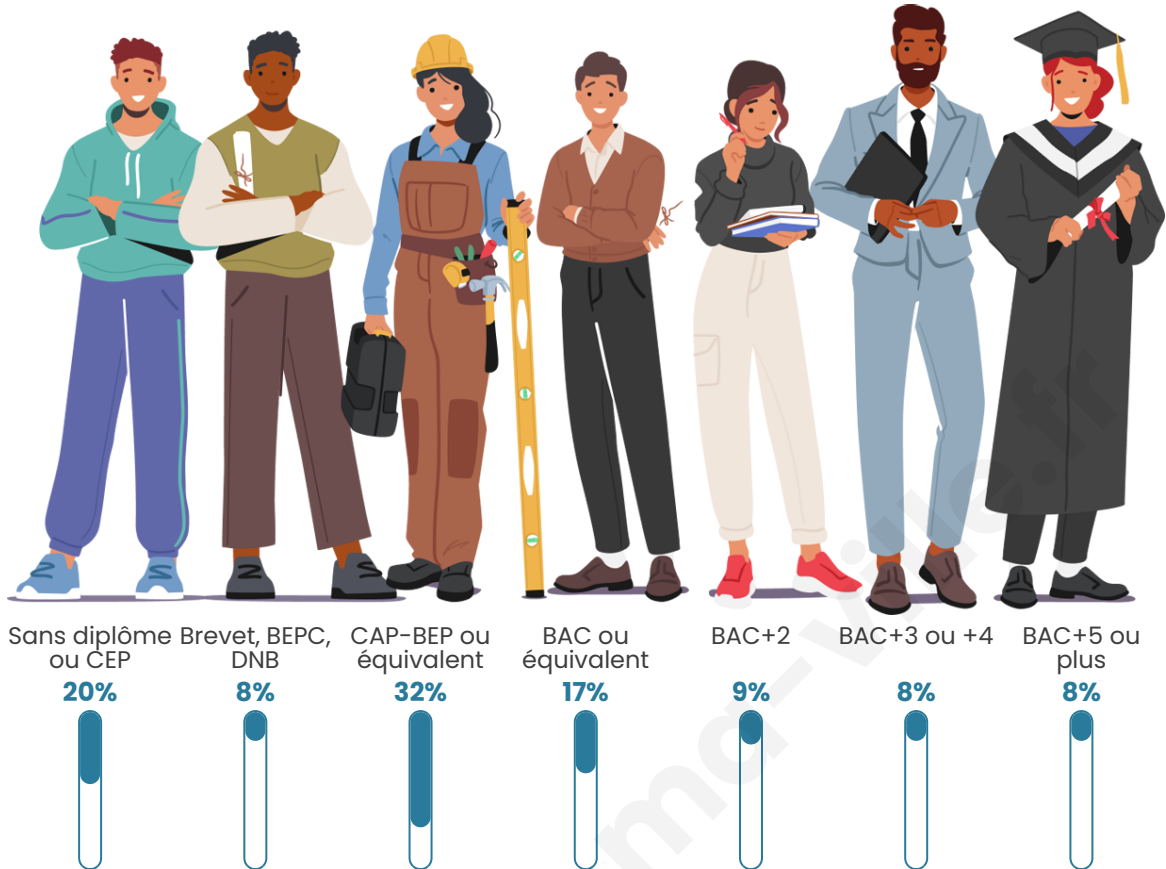

586

Age moyen

54 ans

Pop active

33.3%

Taux chômage

10.4%

Pop densité

Tranche d'âge

Activité professionnelle

Niveau de diplôme

Composition des ménages

Profils électoraux

Premier tour

	Marine LE PEN	27.59 %
	Jean-Luc MÉLENCHON	22.53 %
	Emmanuel MACRON	20.76 %
	Éric ZEMMOUR	7.09 %
	Jean LASSALLE	5.06 %
	Fabien ROUSSEL	4.56 %
	Valérie PÉCRESE	3.80 %
	Anne HIDALGO	2.78 %
	Yannick JADOT	1.77 %
	Nicolas DUPONT-AIGNAN	1.52 %
	Nathalie ARTHAUD	1.27 %
	Philippe POUTOU	1.27 %