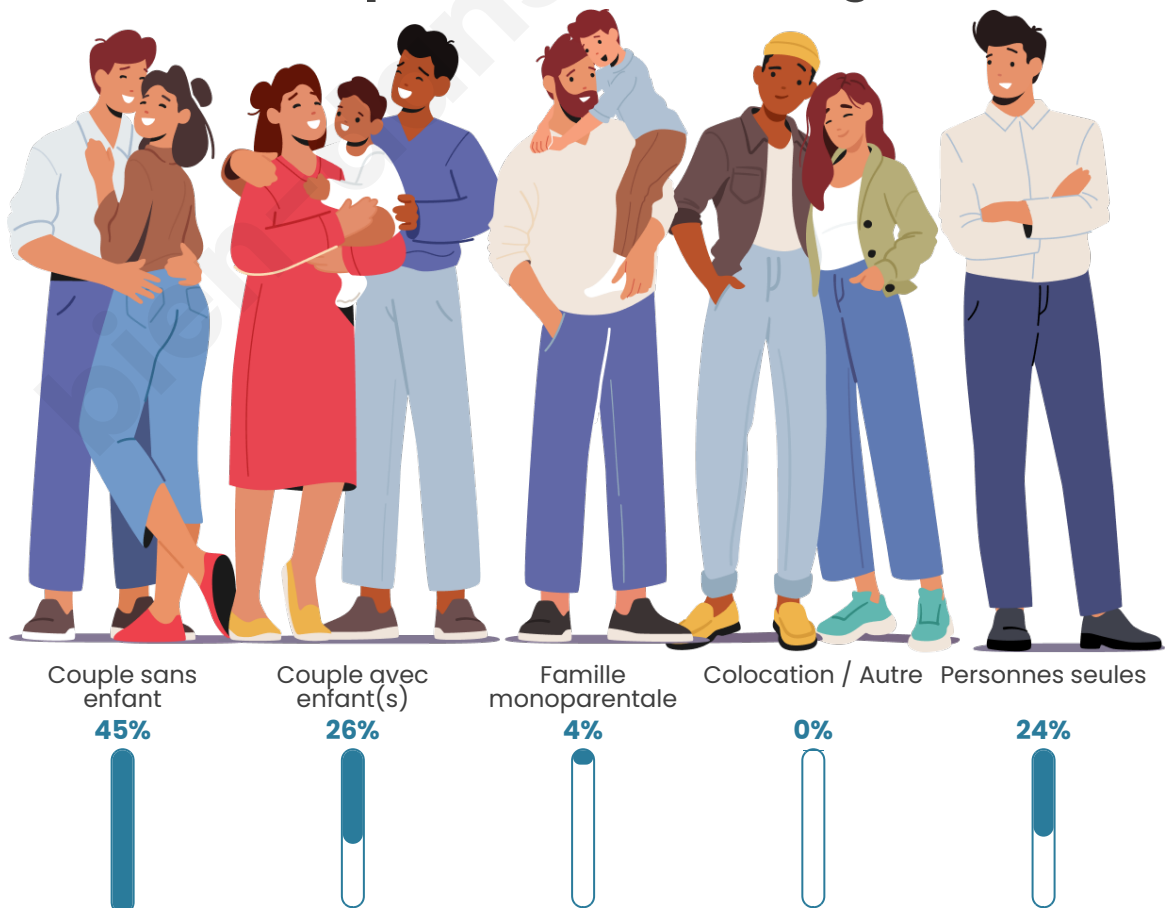

Tranche d'âge

Activité professionnelle

Niveau de diplôme

Composition des ménages

Profils électoraux

Premier tour

	Marine LE PEN	27.59 %
	Jean-Luc MÉLENCHON	22.53 %
	Emmanuel MACRON	20.76 %
	Éric ZEMMOUR	7.09 %
	Jean LASSALLE	5.06 %
	Fabien ROUSSEL	4.56 %
	Valérie PÉCRESE	3.80 %
	Anne HIDALGO	2.78 %
	Yannick JADOT	1.77 %
	Nicolas DUPONT-AIGNAN	1.52 %
	Nathalie ARTHAUD	1.27 %
	Philippe POUTOU	1.27 %