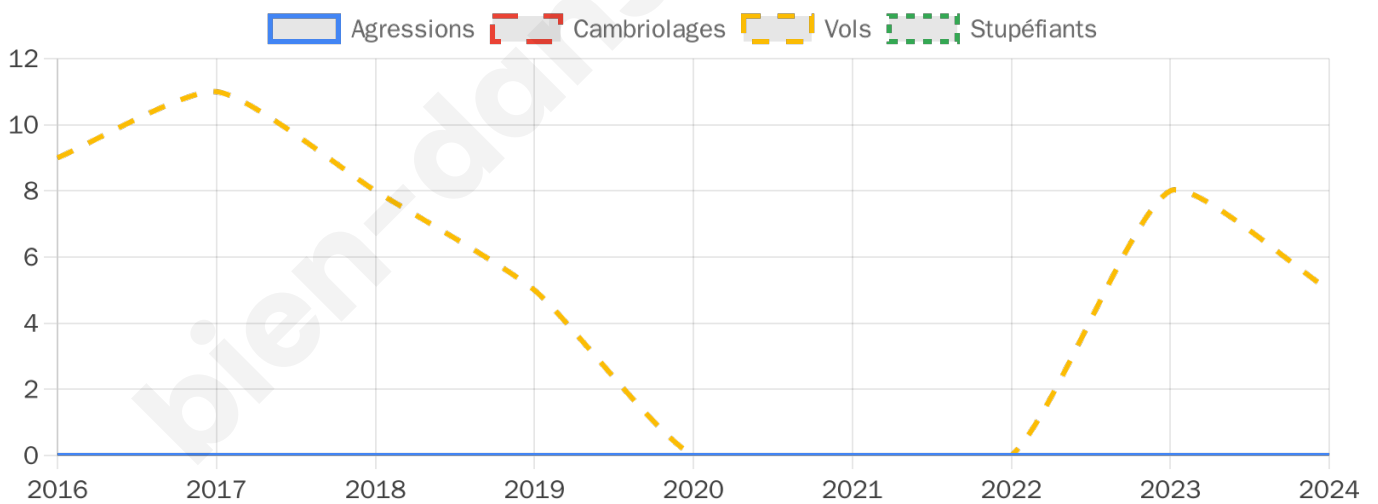

Sécurité

Agressions physiques / sexuelles

0

Cambriolages

0

Vols / dégradations

5

Stupéfiants

0

Evolution du nombre d'infractions