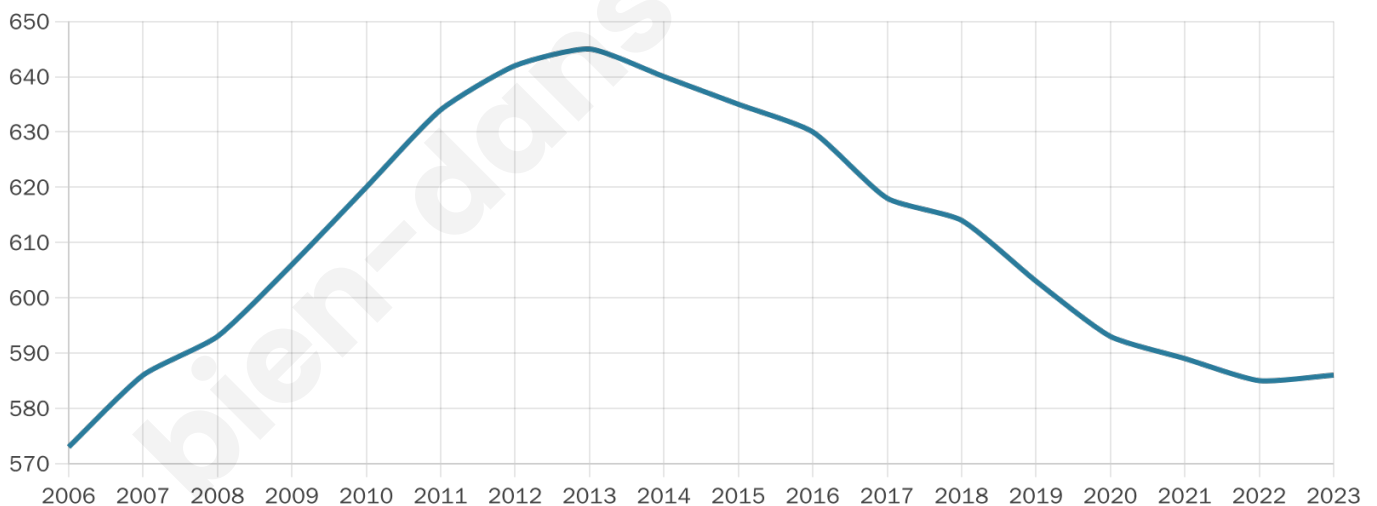

586

Age moyen

54 ans

Pop active

33.3%

Taux chômage

10.4%

Pop densité

16 h/km²

Revenu moyen

18 400 €/an

Evolution du nombre d'habitants

Sources : Institut national de la statistique et des études économiques (insee) selon Les dernières parutions officielles de 2024 portant sur les années 2020, 2021 et 2022.