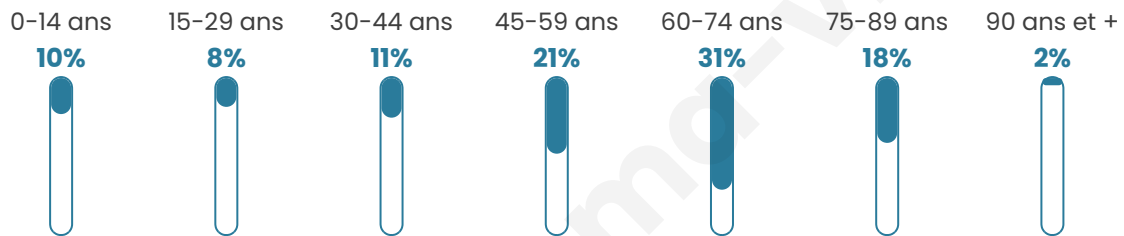

586

Age moyen

54 ans

Pop active

33.3%

Taux chômage

10.4%

Pop densité

16 h/km²

Revenu moyen

18 400 €/an

Evolution du nombre d'habitants

Sources : Institut national de la statistique et des études économiques (insee) selon Les dernières parutions officielles de 2024 portant sur les années 2020, 2021 et 2022.

Tranche d'âge

Activité professionnelle

Niveau de diplôme

Composition des ménages

Profils électoraux

Premier tour

	Marine LE PEN	27.59 %
	Jean-Luc MÉLENCHON	22.53 %
	Emmanuel MACRON	20.76 %
	Éric ZEMMOUR	7.09 %
	Jean LASSALLE	5.06 %
	Fabien ROUSSEL	4.56 %
	Valérie PÉCRESE	3.80 %
	Anne HIDALGO	2.78 %
	Yannick JADOT	1.77 %
	Nicolas DUPONT-AIGNAN	1.52 %
	Nathalie ARTHAUD	1.27 %
	Philippe POUTOU	1.27 %