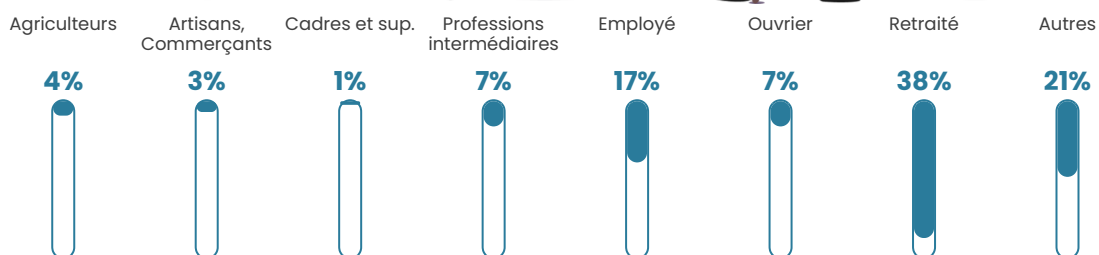

16 h/km²

Revenu moyen

18 400 €/an

Evolution du nombre d'habitants

Sources : Institut national de la statistique et des études économiques (insee) selon Les dernières parutions officielles de 2024 portant sur les années 2020, 2021 et 2022.

Tranche d'âge

Activité professionnelle

Niveau de diplôme

Composition des ménages

Profils électoraux

Premier tour

	Marine LE PEN	27.59 %
	Jean-Luc MÉLENCHON	22.53 %
	Emmanuel MACRON	20.76 %
	Éric ZEMMOUR	7.09 %
	Jean LASSALLE	5.06 %
	Fabien ROUSSEL	4.56 %
	Valérie PÉCRESE	3.80 %
	Anne HIDALGO	2.78 %
	Yannick JADOT	1.77 %
	Nicolas DUPONT-AIGNAN	1.52 %
	Nathalie ARTHAUD	1.27 %
	Philippe POUTOU	1.27 %