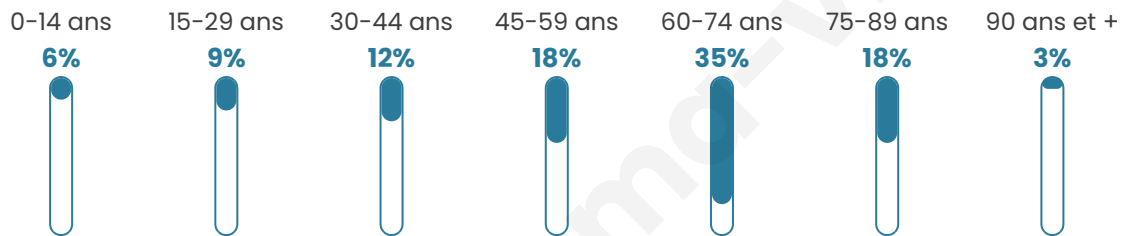

32

Age moyen

57 ans

Pop active

46.9%

Taux chômage

12.5%

Pop densité

11 h/km²

Revenu moyen

NC

Evolution du nombre d'habitants

Sources : Institut national de la statistique et des études économiques (insee) selon Les dernières parutions officielles de 2024 portant sur les années 2020, 2021 et 2022.

Tranche d'âge

Activité professionnelle

Niveau de diplôme

Composition des ménages

Profils électoraux

Premier tour

	Jean-Luc MÉLENCHON	25.93 %
	Marine LE PEN	22.22 %
	Jean LASSALLE	18.52 %
	Emmanuel MACRON	14.81 %
	Valérie PÉCRESSE	7.41 %
	Anne HIDALGO	3.70 %
	Yannick JADOT	3.70 %
	Nicolas DUPONT-AIGNAN	3.70 %
	Nathalie ARTHAUD	0.00 %
	Fabien ROUSSEL	0.00 %
	Éric ZEMMOUR	0.00 %
	Philippe POUTOU	0.00 %