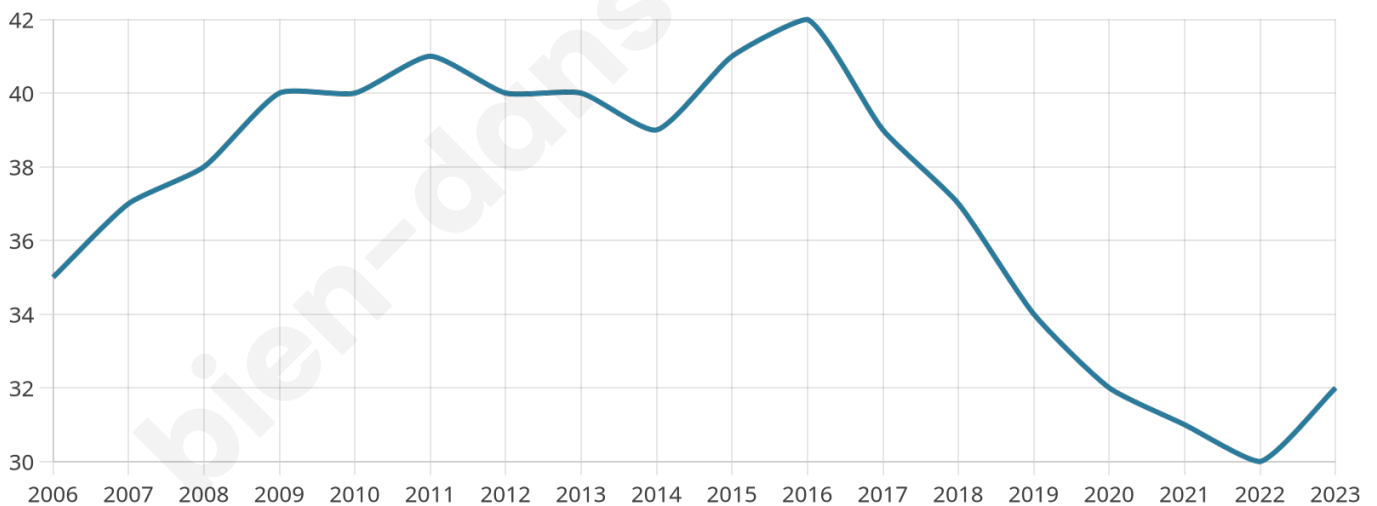

32

Age moyen

57 ans

Pop active

46.9%

Taux chômage

12.5%

Pop densité

11 h/km²

Revenu moyen

NC

Evolution du nombre d'habitants

Sources : Institut national de la statistique et des études économiques (insee) selon Les dernières parutions officielles de 2024 portant sur les années 2020, 2021 et 2022.