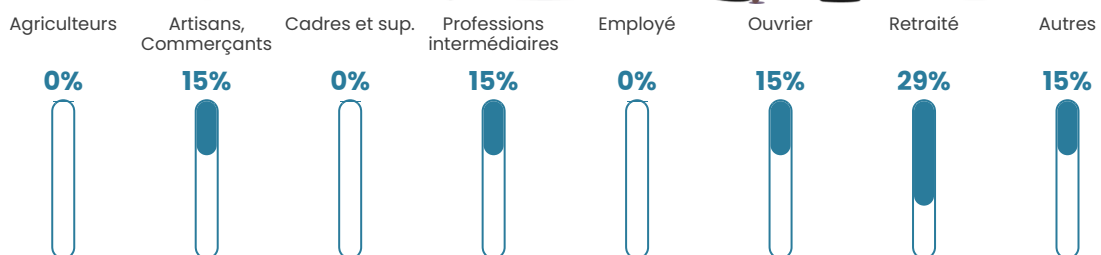

11 h/km²

Revenu moyen

NC

Evolution du nombre d'habitants

Sources : Institut national de la statistique et des études économiques (insee) selon Les dernières parutions officielles de 2024 portant sur les années 2020, 2021 et 2022.

Tranche d'âge

Activité professionnelle

Niveau de diplôme

Composition des ménages

Profils électoraux

Premier tour

	Jean-Luc MÉLENCHON	25.93 %
	Marine LE PEN	22.22 %
	Jean LASSALLE	18.52 %
	Emmanuel MACRON	14.81 %
	Valérie PÉCRESSE	7.41 %
	Anne HIDALGO	3.70 %
	Yannick JADOT	3.70 %
	Nicolas DUPONT-AIGNAN	3.70 %
	Nathalie ARTHAUD	0.00 %
	Fabien ROUSSEL	0.00 %
	Éric ZEMMOUR	0.00 %
	Philippe POUTOU	0.00 %