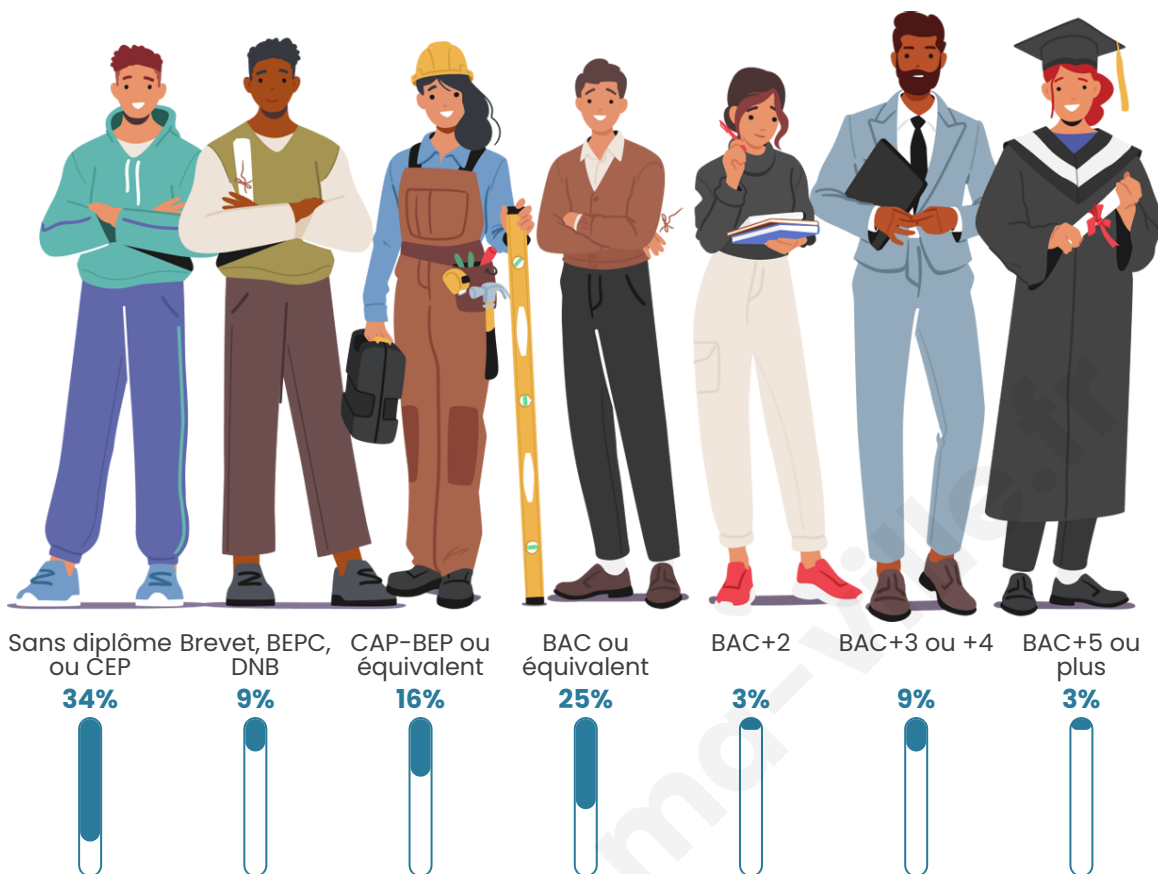

32

Age moyen

57 ans

Pop active

46.9%

Taux chômage

12.5%

Pop densité

Tranche d'âge

Activité professionnelle

Niveau de diplôme

Composition des ménages

Profils électoraux

Premier tour

	Jean-Luc MÉLENCHON	25.93 %
	Marine LE PEN	22.22 %
	Jean LASSALLE	18.52 %
	Emmanuel MACRON	14.81 %
	Valérie PÉCRESSE	7.41 %
	Anne HIDALGO	3.70 %
	Yannick JADOT	3.70 %
	Nicolas DUPONT-AIGNAN	3.70 %
	Nathalie ARTHAUD	0.00 %
	Fabien ROUSSEL	0.00 %
	Éric ZEMMOUR	0.00 %
	Philippe POUTOU	0.00 %