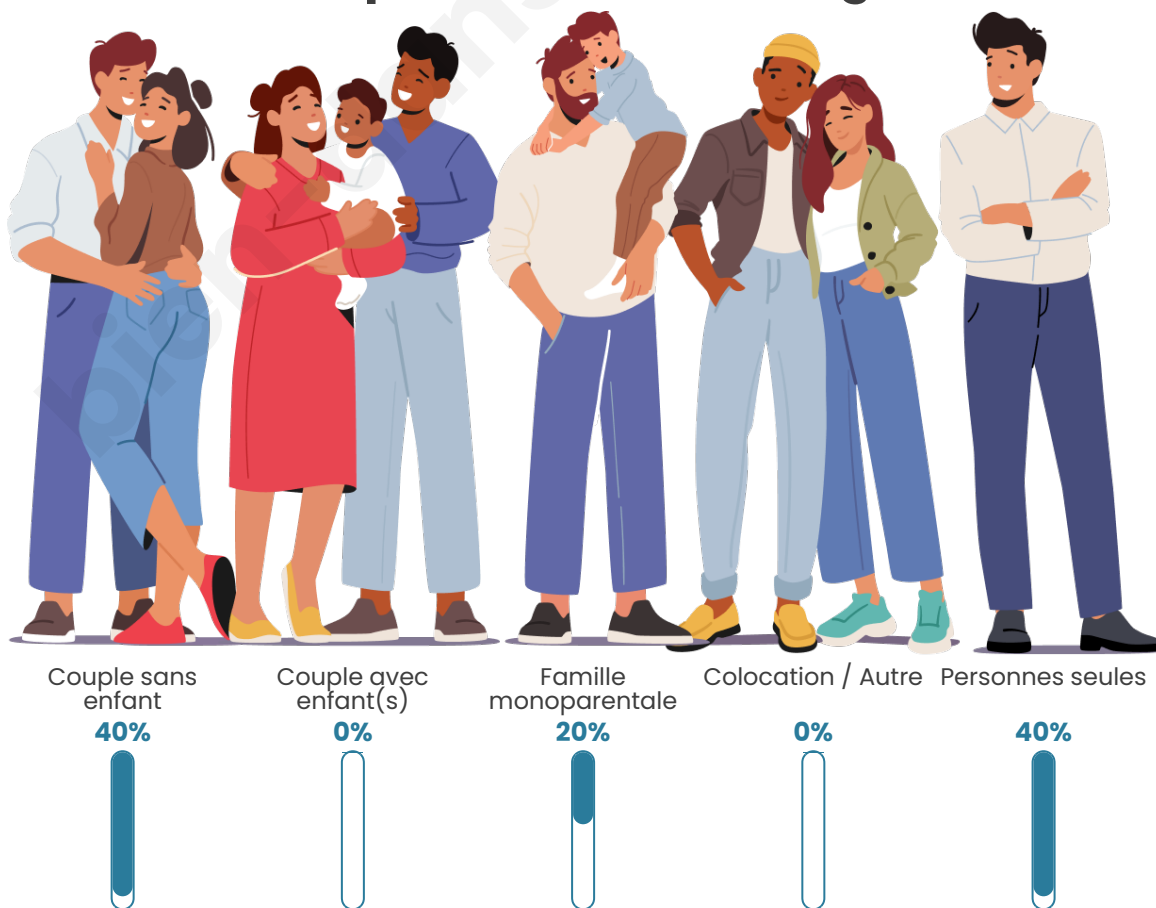

Tranche d'âge

Activité professionnelle

Niveau de diplôme

Composition des ménages

Profils électoraux

Premier tour

	Jean-Luc MÉLENCHON	25.93 %
	Marine LE PEN	22.22 %
	Jean LASSALLE	18.52 %
	Emmanuel MACRON	14.81 %
	Valérie PÉCRESSE	7.41 %
	Anne HIDALGO	3.70 %
	Yannick JADOT	3.70 %
	Nicolas DUPONT-AIGNAN	3.70 %
	Nathalie ARTHAUD	0.00 %
	Fabien ROUSSEL	0.00 %
	Éric ZEMMOUR	0.00 %
	Philippe POUTOU	0.00 %