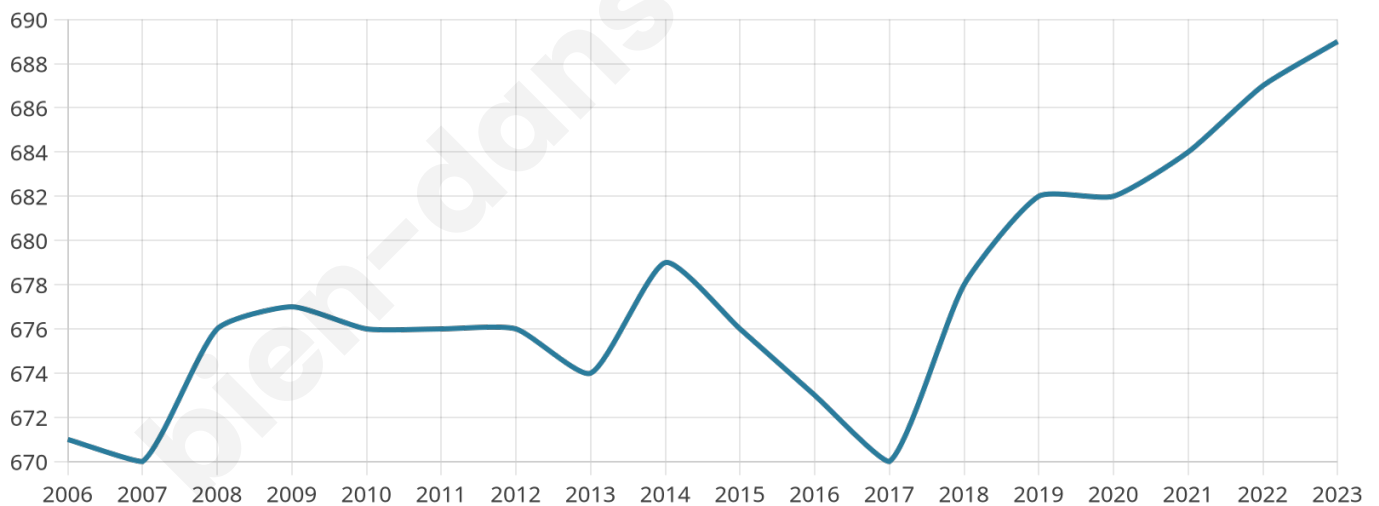

Version web

Ville de Cattenières

Présenté par

BIEN dans
ma **VILLE** 

Sommaire

Situation géographique	3
Statistiques sur la population	4
Evolution du nombre d'habitants	4
Tranche d'âge	5
0-14 ans	5
15-29 ans	5
30-44 ans	5
45-59 ans	5
60-74 ans	5
75-89 ans	5
90 ans et +	5
Activité professionnelle	5
Agriculteurs	5
Artisans, Commerçants	5
Cadres et sup.	5
Professions intermédiaires	5
Employé	5
Ouvrier	5
Retraité	5
Autres	5
Niveau de diplôme	6
Sans diplôme ou CEP	6
Brevet, BEPC, DNB	6
CAP-BEP ou équivalent	6
BAC ou équivalent	6
BAC+2	6
BAC+3 ou +4	6
BAC+5 ou plus	6
Composition des ménages	6
Couple sans enfant	6
Couple avec enfant(s)	6
Famille monoparentale	6
Colocation / Autre	6
Personnes seules	6
Profils électoraux	7
Premier tour	7
Sécurité	8
Evolution du nombre d'infractions	8
Pour comparer	9
Services à la population	10
Commerce	10
Éducation	10
Villes autour de Cattenières	11

Situation géographique

i Informations clés

- **Région** : Hauts-de-France
- **Département** : Nord
- **Code postal** : 59217
- **Superficie** : 5 km²

Statistiques sur la population

Nombre d'habitants

689

Age moyen

41 ans

Pop active

48.2%

Taux chômage

7.6%

Pop densité

138 h/km²

Revenu moyen

22 060 €/an

Evolution du nombre d'habitants

Sources : Institut national de la statistique et des études économiques (insee) selon Les dernières parutions officielles de 2024 portant sur les années 2020, 2021 et 2022.