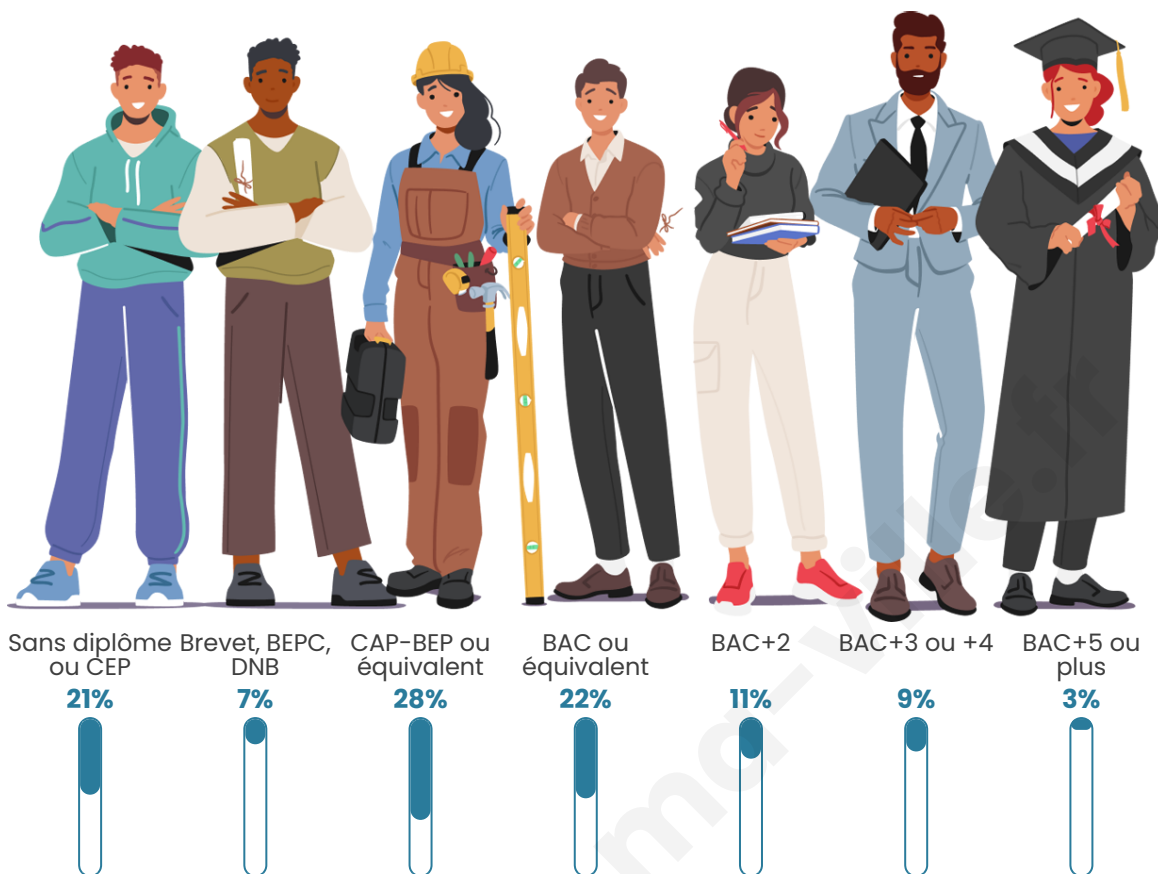

41 ans

Pop active

48.2%

Taux chômage

7.6%

Pop densité

138 h/km²

Revenu moyen

Tranche d'âge

Activité professionnelle

Niveau de diplôme

Composition des ménages

Profils électoraux

Premier tour

	Marine LE PEN	44.70 %
	Emmanuel MACRON	17.42 %
	Jean-Luc MÉLENCHON	13.38 %
	Éric ZEMMOUR	7.32 %
	Nicolas DUPONT-AIGNAN	4.29 %
	Fabien ROUSSEL	3.28 %
	Valérie PÉCRESE	3.03 %
	Yannick JADOT	1.77 %
	Nathalie ARTHAUD	1.52 %
	Anne HIDALGO	1.52 %
	Jean LASSALLE	1.01 %
	Philippe POUTOU	0.76 %