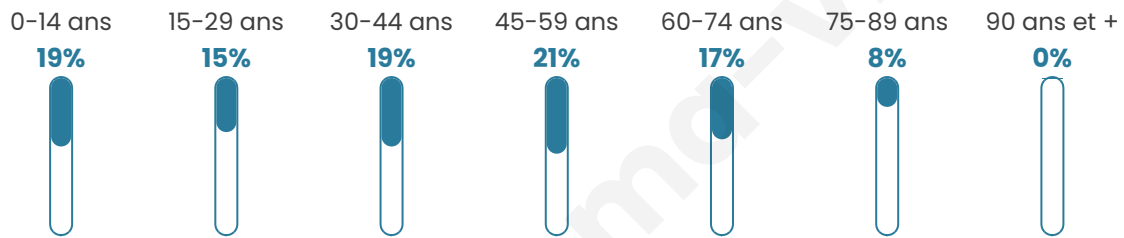

Version web

Ville de Cattenières

Présenté par

BIEN dans
ma **VILLE** 

Sommaire

Situation géographique	3
Statistiques sur la population	4
Evolution du nombre d'habitants	4
Tranche d'âge	5
0-14 ans	5
15-29 ans	5
30-44 ans	5
45-59 ans	5
60-74 ans	5
75-89 ans	5
90 ans et +	5
Activité professionnelle	5
Agriculteurs	5
Artisans, Commerçants	5
Cadres et sup.	5
Professions intermédiaires	5
Employé	5
Ouvrier	5
Retraité	5
Autres	5
Niveau de diplôme	6
Sans diplôme ou CEP	6
Brevet, BEPC, DNB	6
CAP-BEP ou équivalent	6
BAC ou équivalent	6
BAC+2	6
BAC+3 ou +4	6
BAC+5 ou plus	6
Composition des ménages	6
Couple sans enfant	6
Couple avec enfant(s)	6
Famille monoparentale	6
Colocation / Autre	6
Personnes seules	6
Profils électoraux	7
Premier tour	7
Sécurité	8
Evolution du nombre d'infractions	8
Pour comparer	9
Services à la population	10
Commerce	10
Éducation	10
Villes autour de Cattenières	11

Situation géographique

i Informations clés

- **Région** : Hauts-de-France
- **Département** : Nord
- **Code postal** : 59217
- **Superficie** : 5 km²

Statistiques sur la population

Nombre d'habitants

689

Age moyen

41 ans

Pop active

48.2%

Taux chômage

7.6%

Pop densité

138 h/km²

Revenu moyen

Tranche d'âge

Activité professionnelle

Niveau de diplôme

Composition des ménages

Profils électoraux

Premier tour

	Marine LE PEN	44.70 %
	Emmanuel MACRON	17.42 %
	Jean-Luc MÉLENCHON	13.38 %
	Éric ZEMMOUR	7.32 %
	Nicolas DUPONT-AIGNAN	4.29 %
	Fabien ROUSSEL	3.28 %
	Valérie PÉCRESE	3.03 %
	Yannick JADOT	1.77 %
	Nathalie ARTHAUD	1.52 %
	Anne HIDALGO	1.52 %
	Jean LASSALLE	1.01 %
	Philippe POUTOU	0.76 %