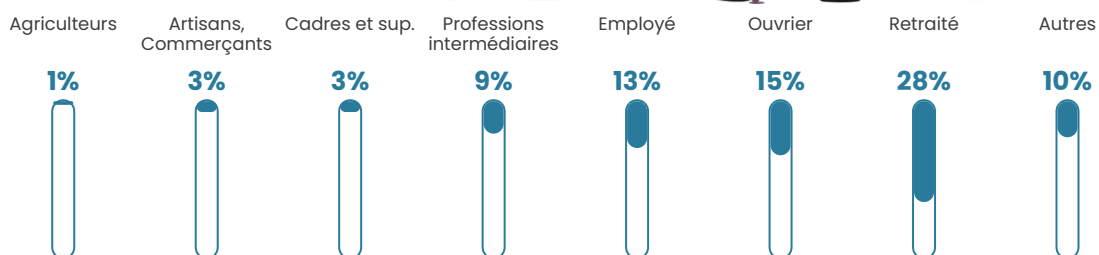

22 060 €/an

Evolution du nombre d'habitants

Sources : Institut national de la statistique et des études économiques (insee) selon Les dernières parutions officielles de 2024 portant sur les années 2020, 2021 et 2022.

Tranche d'âge

Activité professionnelle

Niveau de diplôme

Composition des ménages

Profils électoraux

Premier tour

	Marine LE PEN	44.70 %
	Emmanuel MACRON	17.42 %
	Jean-Luc MÉLENCHON	13.38 %
	Éric ZEMMOUR	7.32 %
	Nicolas DUPONT-AIGNAN	4.29 %
	Fabien ROUSSEL	3.28 %
	Valérie PÉCRESE	3.03 %
	Yannick JADOT	1.77 %
	Nathalie ARTHAUD	1.52 %
	Anne HIDALGO	1.52 %
	Jean LASSALLE	1.01 %
	Philippe POUTOU	0.76 %