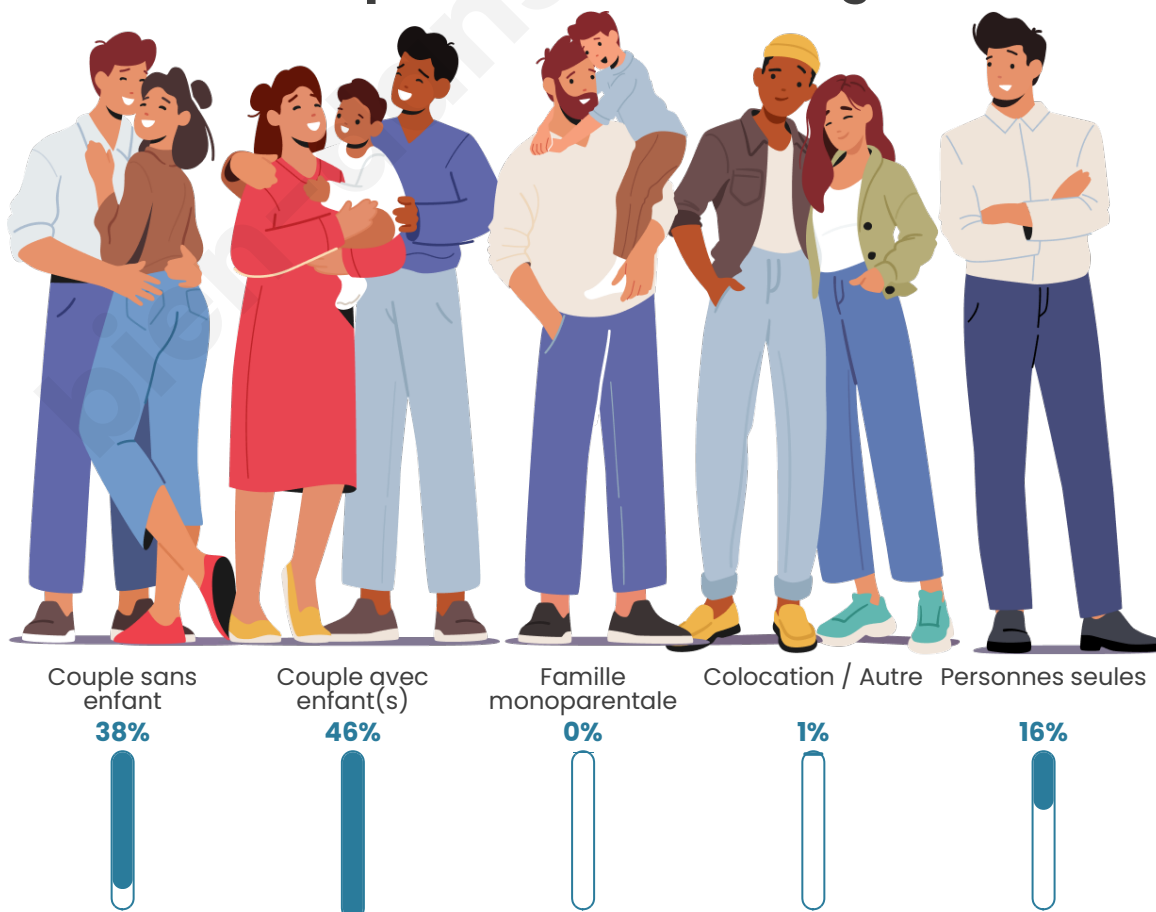

Tranche d'âge

Activité professionnelle

Niveau de diplôme

Composition des ménages

Profils électoraux

Premier tour

	Marine LE PEN	44.70 %
	Emmanuel MACRON	17.42 %
	Jean-Luc MÉLENCHON	13.38 %
	Éric ZEMMOUR	7.32 %
	Nicolas DUPONT-AIGNAN	4.29 %
	Fabien ROUSSEL	3.28 %
	Valérie PÉCRESE	3.03 %
	Yannick JADOT	1.77 %
	Nathalie ARTHAUD	1.52 %
	Anne HIDALGO	1.52 %
	Jean LASSALLE	1.01 %
	Philippe POUTOU	0.76 %