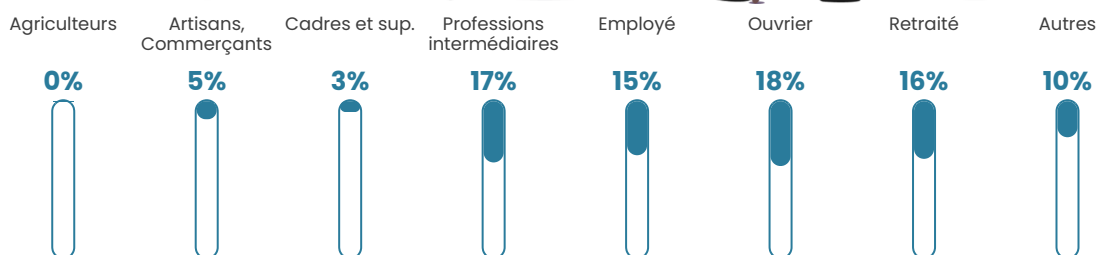

Pop densité

42 h/km²

Revenu moyen

22 990 €/an

Evolution du nombre d'habitants

Sources : Institut national de la statistique et des études économiques (insee) selon Les dernières parutions officielles de 2024 portant sur les années 2020, 2021 et 2022.

Tranche d'âge

Activité professionnelle

Niveau de diplôme

Composition des ménages

Profils électoraux

Premier tour

	Marine LE PEN	51.06 %
	Emmanuel MACRON	18.73 %
	Jean-Luc MÉLENCHON	9.97 %
	Éric ZEMMOUR	6.04 %
	Jean LASSALLE	3.02 %
	Valérie PÉCRESSE	2.72 %
	Nicolas DUPONT-AIGNAN	2.72 %
	Fabien ROUSSEL	1.81 %
	Yannick JADOT	1.81 %
	Philippe POUTOU	1.51 %
	Nathalie ARTHAUD	0.30 %
	Anne HIDALGO	0.30 %