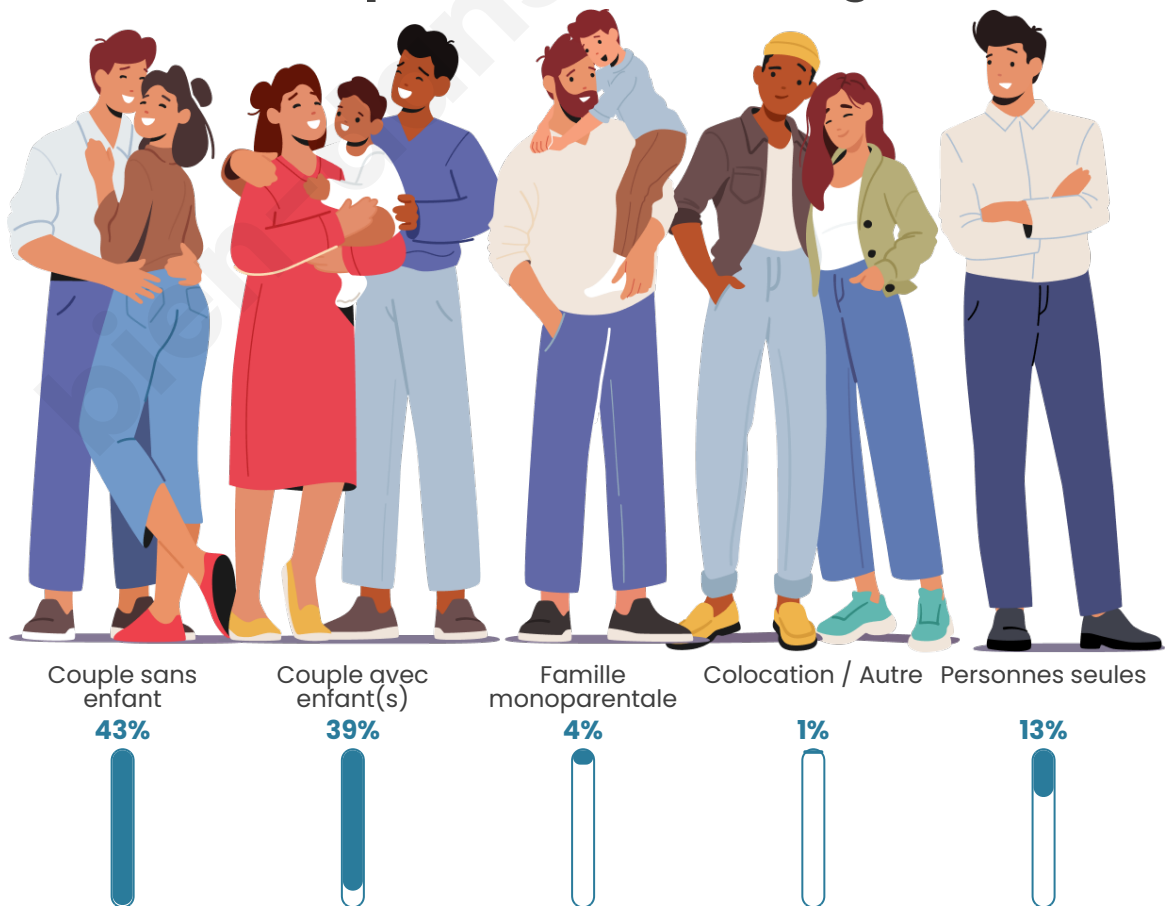

Nombre d'habitants

542

Age moyen

42 ans

Pop active

52.8%

Taux chômage

5.4%

Tranche d'âge

Activité professionnelle

Niveau de diplôme

Composition des ménages

Profils électoraux

Premier tour

	Marine LE PEN	51.06 %
	Emmanuel MACRON	18.73 %
	Jean-Luc MÉLENCHON	9.97 %
	Éric ZEMMOUR	6.04 %
	Jean LASSALLE	3.02 %
	Valérie PÉCRESSE	2.72 %
	Nicolas DUPONT-AIGNAN	2.72 %
	Fabien ROUSSEL	1.81 %
	Yannick JADOT	1.81 %
	Philippe POUTOU	1.51 %
	Nathalie ARTHAUD	0.30 %
	Anne HIDALGO	0.30 %