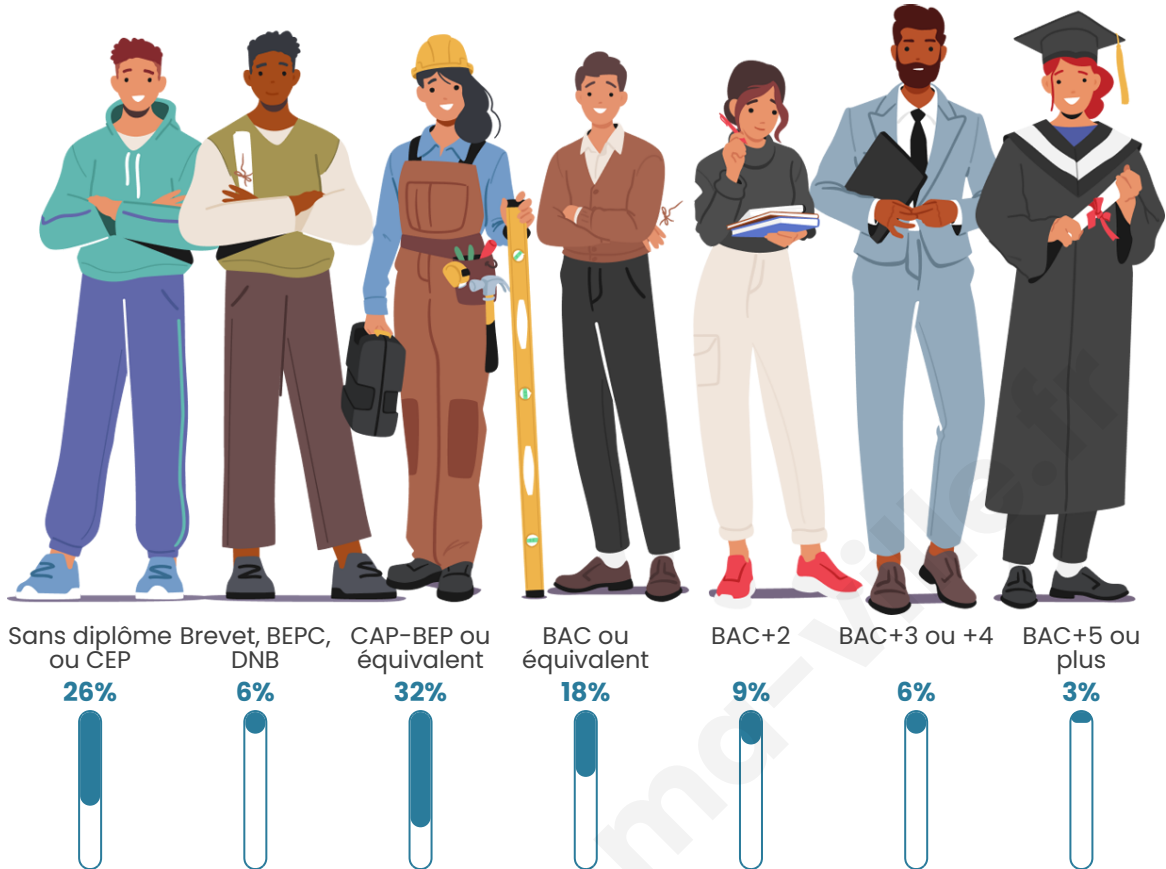

Nombre d'habitants

542

Age moyen

42 ans

Pop active

52.8%

Taux chômage

5.4%

Tranche d'âge

Activité professionnelle

Niveau de diplôme

Composition des ménages

Profils électoraux

Premier tour

	Marine LE PEN	51.06 %
	Emmanuel MACRON	18.73 %
	Jean-Luc MÉLENCHON	9.97 %
	Éric ZEMMOUR	6.04 %
	Jean LASSALLE	3.02 %
	Valérie PÉCRESSE	2.72 %
	Nicolas DUPONT-AIGNAN	2.72 %
	Fabien ROUSSEL	1.81 %
	Yannick JADOT	1.81 %
	Philippe POUTOU	1.51 %
	Nathalie ARTHAUD	0.30 %
	Anne HIDALGO	0.30 %