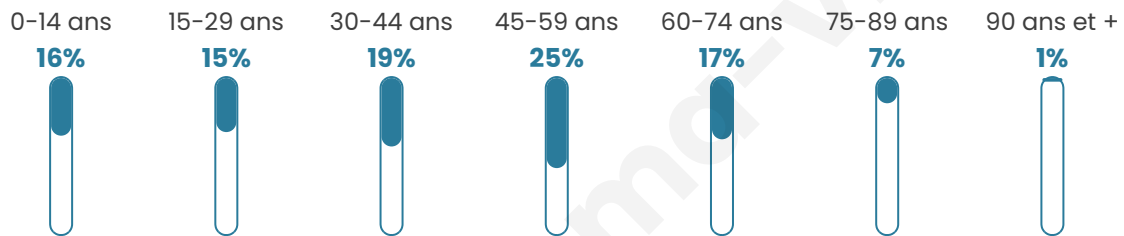

Nombre d'habitants

542

Age moyen

42 ans

Pop active

52.8%

Taux chômage

5.4%

Pop densité

42 h/km²

Revenu moyen

22 990 €/an

Evolution du nombre d'habitants

Sources : Institut national de la statistique et des études économiques (insee) selon Les dernières parutions officielles de 2024 portant sur les années 2020, 2021 et 2022.

Tranche d'âge

Activité professionnelle

Niveau de diplôme

Composition des ménages

Profils électoraux

Premier tour

	Marine LE PEN	51.06 %
	Emmanuel MACRON	18.73 %
	Jean-Luc MÉLENCHON	9.97 %
	Éric ZEMMOUR	6.04 %
	Jean LASSALLE	3.02 %
	Valérie PÉCRESSE	2.72 %
	Nicolas DUPONT-AIGNAN	2.72 %
	Fabien ROUSSEL	1.81 %
	Yannick JADOT	1.81 %
	Philippe POUTOU	1.51 %
	Nathalie ARTHAUD	0.30 %
	Anne HIDALGO	0.30 %