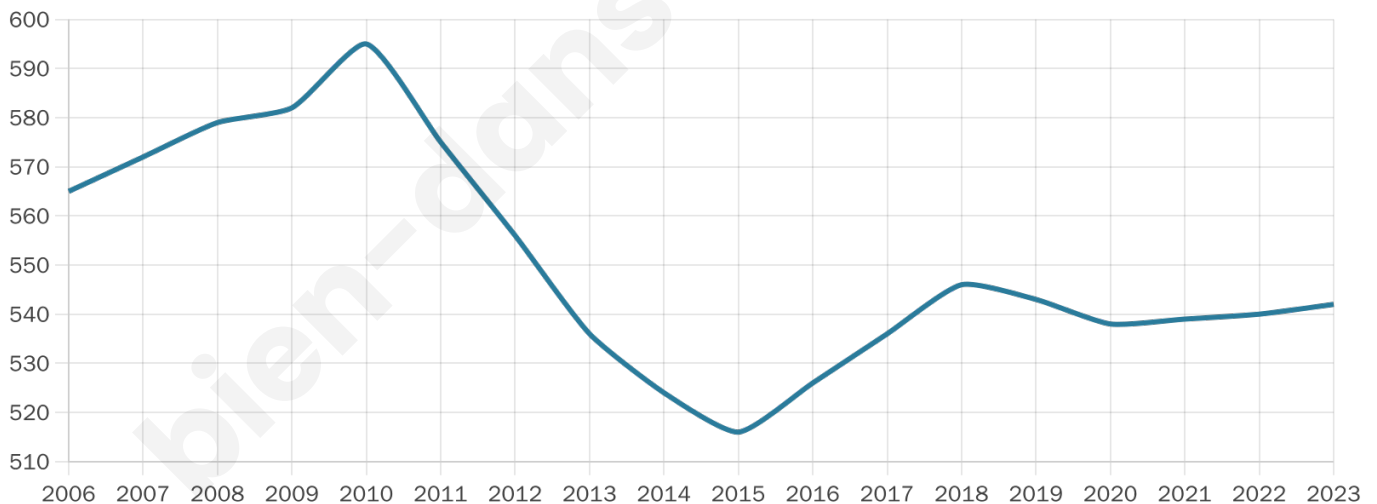

Nombre d'habitants

542

Age moyen

42 ans

Pop active

52.8%

Taux chômage

5.4%

Pop densité

42 h/km²

Revenu moyen

22 990 €/an

Evolution du nombre d'habitants

Sources : Institut national de la statistique et des études économiques (insee) selon Les dernières parutions officielles de 2024 portant sur les années 2020, 2021 et 2022.

Tranche d'âge

Activité professionnelle

Niveau de diplôme

Composition des ménages

Profils électoraux

Premier tour

	Marine LE PEN	51.06 %
	Emmanuel MACRON	18.73 %
	Jean-Luc MÉLENCHON	9.97 %
	Éric ZEMMOUR	6.04 %
	Jean LASSALLE	3.02 %
	Valérie PÉCRESSE	2.72 %
	Nicolas DUPONT-AIGNAN	2.72 %
	Fabien ROUSSEL	1.81 %
	Yannick JADOT	1.81 %
	Philippe POUTOU	1.51 %
	Nathalie ARTHAUD	0.30 %
	Anne HIDALGO	0.30 %