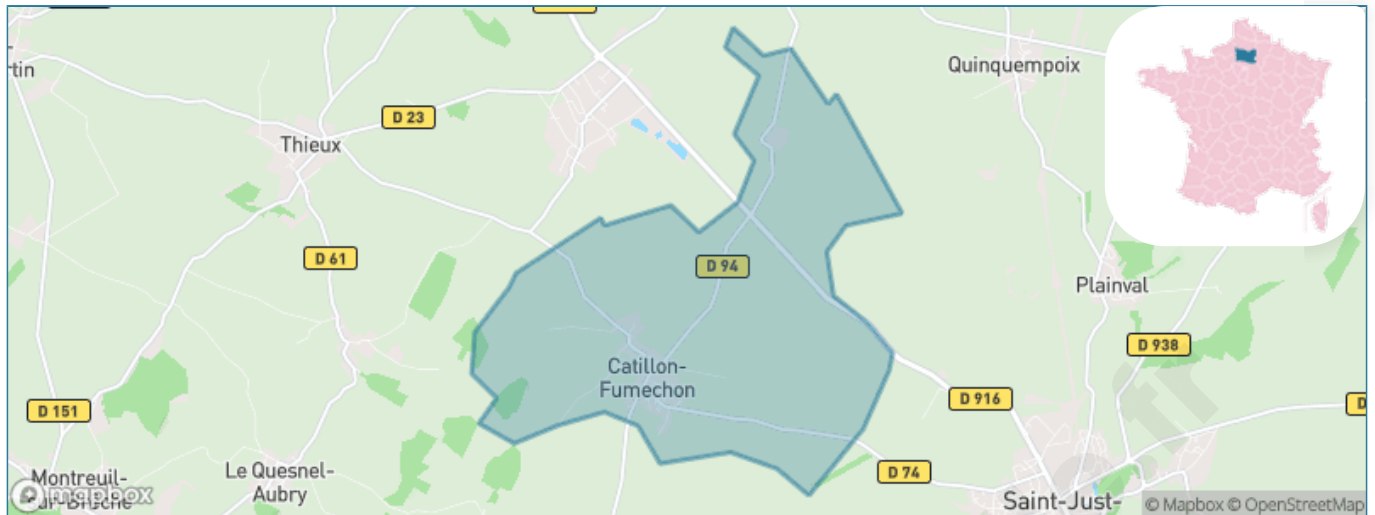

Version web

Ville de Catillon- Fumechon

Présenté par

BIEN dans
ma **VILLE** 

Sommaire

Situation géographique	3
Statistiques sur la population	4
Evolution du nombre d'habitants	4
Tranche d'âge	5
0-14 ans	5
15-29 ans	5
30-44 ans	5
45-59 ans	5
60-74 ans	5
75-89 ans	5
90 ans et +	5
Activité professionnelle	5
Agriculteurs	5
Artisans, Commerçants	5
Cadres et sup.	5
Professions intermédiaires	5
Employé	5
Ouvrier	5
Retraité	5
Autres	5
Niveau de diplôme	6
Sans diplôme ou CEP	6
Brevet, BEPC, DNB	6
CAP-BEP ou équivalent	6
BAC ou équivalent	6
BAC+2	6
BAC+3 ou +4	6
BAC+5 ou plus	6
Composition des ménages	6
Couple sans enfant	6
Couple avec enfant(s)	6
Famille monoparentale	6
Colocation / Autre	6
Personnes seules	6
Profil électoraux	7
Premier tour	7
Sécurité	8
Evolution du nombre d'infractions	8
Pour comparer	9
Services à la population	10
Commerce	10
Éducation	10
Villes autour de Catillon-Fumechon	12
Avis sur la ville de Catillon-Fumechon	13
Moyenne par critère	13
Villes autour de Catillon-Fumechon	13
Répartition des avis par note	13
Répartition des avis par note	13

Situation géographique

i Informations clés

- **Région** : Hauts-de-France
- **Département** : Oise
- **Code postal** : 60130
- **Superficie** : 13 km²

Région
Hauts-de-France

Oise
LE DÉPARTEMENT

Statistiques sur la population