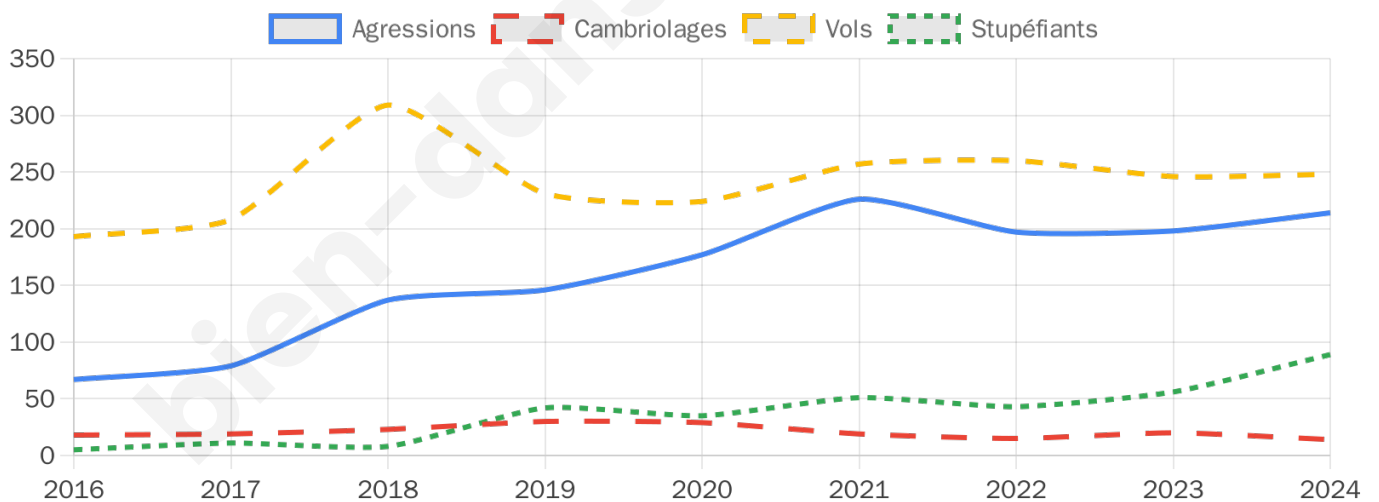

4 326 inscrits

Participation : 67.96%

Votes blancs : 1.77%

Votes nuls : 0.65%

Second tour

	Emmanuel MACRON	33,58 %
	Marine LE PEN	66,42 %

4 328 inscrits

Participation : 70.17%

Votes blancs : 3.89%

Votes nuls : 1.98%

Sécurité

Agressions physiques / sexuelles

214

Cambriolages

14

Vols / dégradations

248

Stupéfiants

89

Evolution du nombre d'infractions

Pour comparer

(en proportion du nombre d'habitants)

Sources : Bases statistiques communale, départementale et régionale de la délinquance enregistrée par la police et la gendarmerie nationales selon les dernières parutions officielles de 2025 portant sur l'année 2024 ([data.gouv](https://data.gouv.fr)).