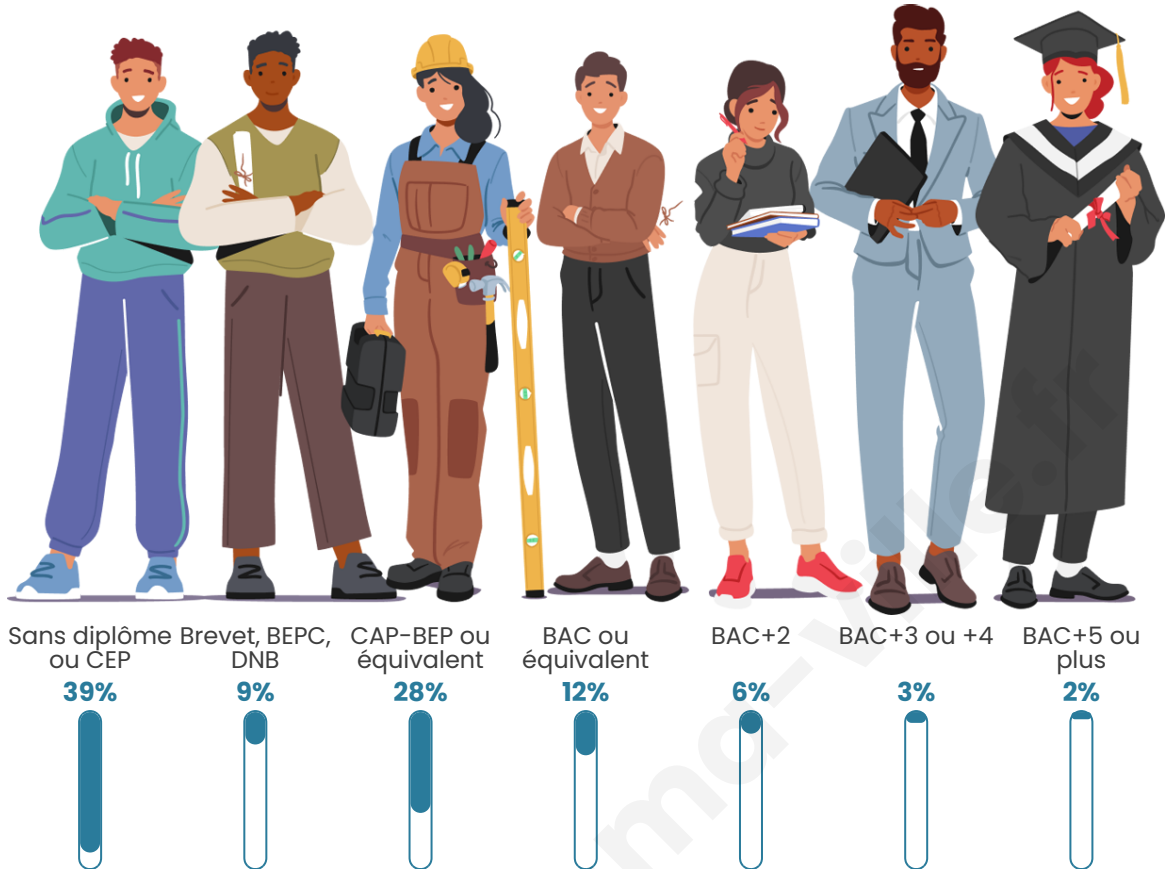

Age moyen

41 ans

Pop active

42.1%

Taux chômage

20%

Pop densité

251 h/km²

Tranche d'âge

Activité professionnelle

Niveau de diplôme

Composition des ménages

Profils électoraux

Premier tour

	Marine LE PEN	46.53 %
	Emmanuel MACRON	20.95 %
	Jean-Luc MÉLENCHON	13.91 %
	Éric ZEMMOUR	5.86 %
	Valérie PÉCRESSÉ	3.07 %
	Fabien ROUSSEL	2.93 %
	Jean LASSALLE	2.02 %
	Yannick JADOT	1.36 %
	Nicolas DUPONT- AIGNAN	1.32 %
	Anne HIDALGO	0.77 %
	Nathalie ARTHAUD	0.66 %
	Philippe POUTOU	0.63 %