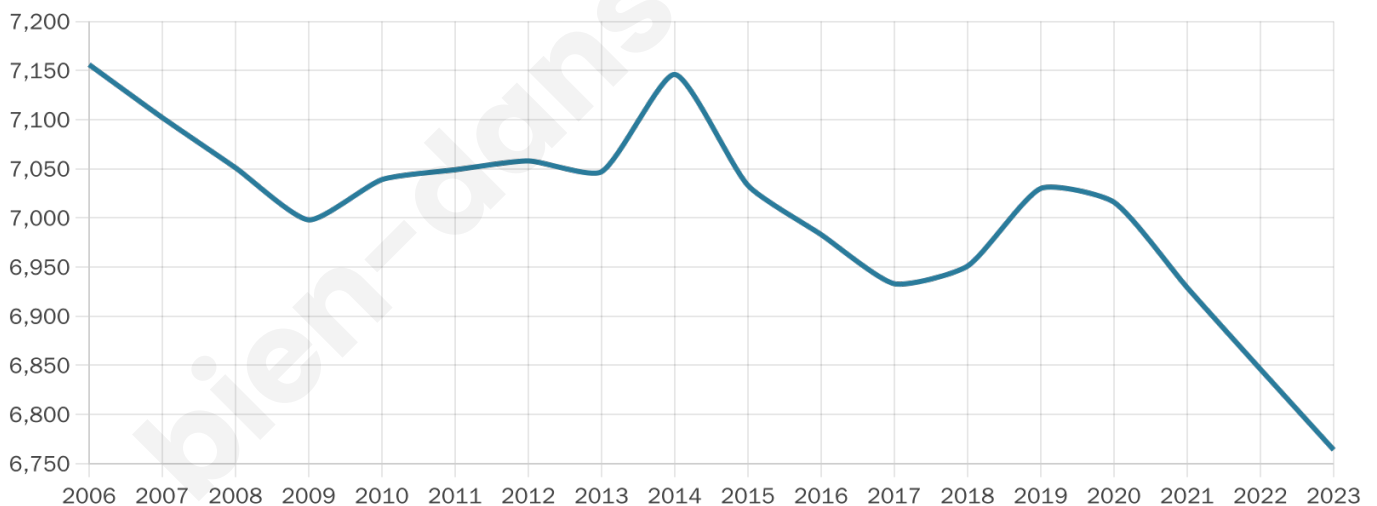

Age moyen

41 ans

Pop active

42.1%

Taux chômage

20%

Pop densité

251 h/km²

Revenu moyen

16 820 €/an

Evolution du nombre d'habitants

Sources : Institut national de la statistique et des études économiques (insee) selon Les dernières parutions officielles de 2024 portant sur les années 2020, 2021 et 2022.