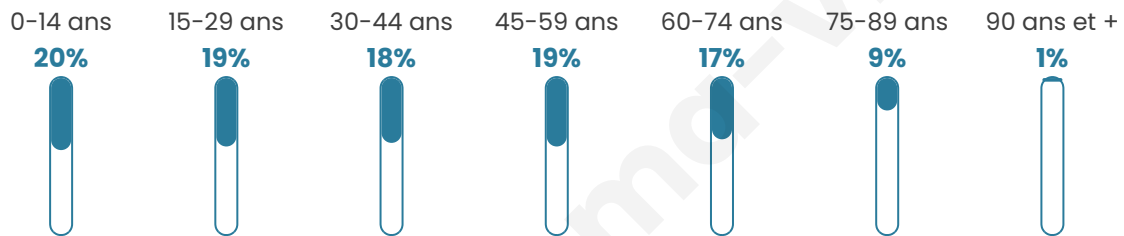

Age moyen

41 ans

Pop active

42.1%

Taux chômage

20%

Pop densité

251 h/km²

Revenu moyen

16 820 €/an

Evolution du nombre d'habitants

Sources : Institut national de la statistique et des études économiques (insee) selon Les dernières parutions officielles de 2024 portant sur les années 2020, 2021 et 2022.

Tranche d'âge

Activité professionnelle

Niveau de diplôme

Composition des ménages

Profils électoraux

Premier tour

	Marine LE PEN	46.53 %
	Emmanuel MACRON	20.95 %
	Jean-Luc MÉLENCHON	13.91 %
	Éric ZEMMOUR	5.86 %
	Valérie PÉCRESSÉ	3.07 %
	Fabien ROUSSEL	2.93 %
	Jean LASSALLE	2.02 %
	Yannick JADOT	1.36 %
	Nicolas DUPONT- AIGNAN	1.32 %
	Anne HIDALGO	0.77 %
	Nathalie ARTHAUD	0.66 %
	Philippe POUTOU	0.63 %