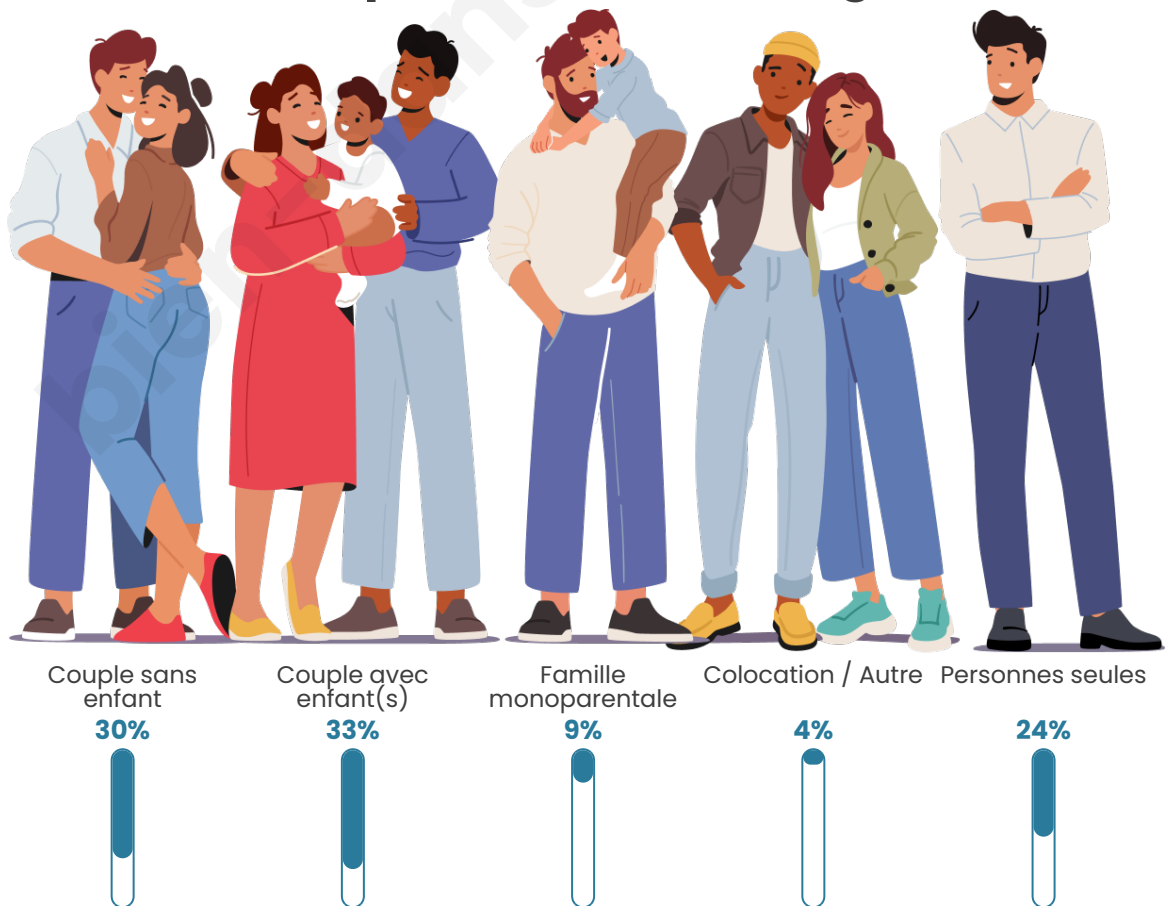

Tranche d'âge

Activité professionnelle

Niveau de diplôme

Composition des ménages

Profils électoraux

Premier tour

	Marine LE PEN	46.53 %
	Emmanuel MACRON	20.95 %
	Jean-Luc MÉLENCHON	13.91 %
	Éric ZEMMOUR	5.86 %
	Valérie PÉCRESSÉ	3.07 %
	Fabien ROUSSEL	2.93 %
	Jean LASSALLE	2.02 %
	Yannick JADOT	1.36 %
	Nicolas DUPONT- AIGNAN	1.32 %
	Anne HIDALGO	0.77 %
	Nathalie ARTHAUD	0.66 %
	Philippe POUTOU	0.63 %