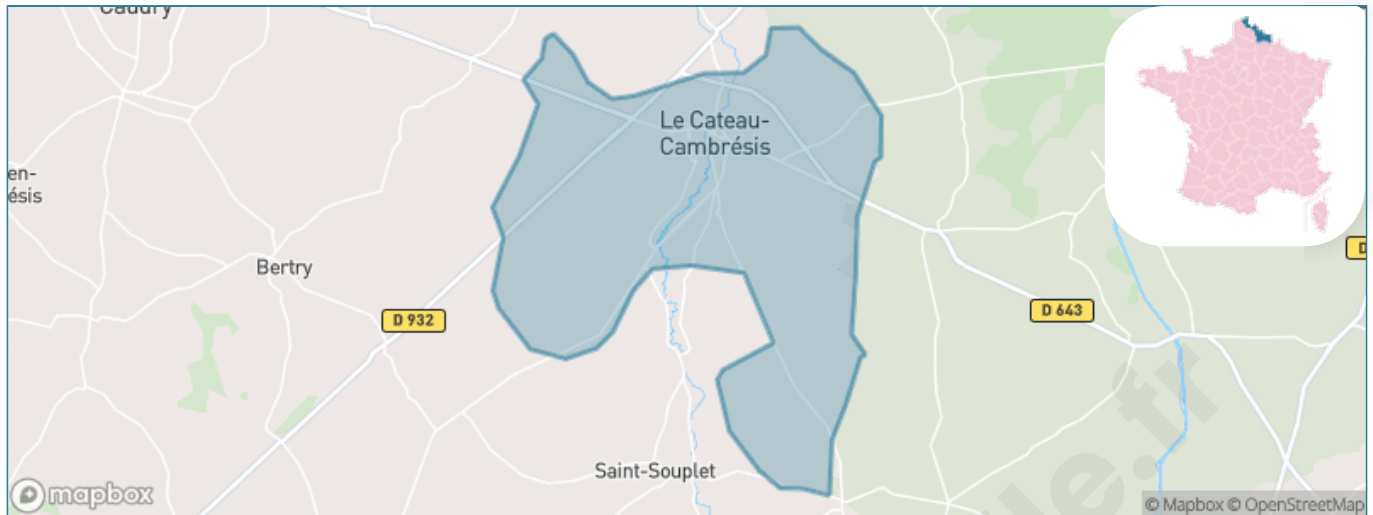

Version web

Ville de Le Cateau- Cambrésis

Présenté par

BIEN dans
ma **VILLE** 

Sommaire

Situation géographique	3
Statistiques sur la population	4
Evolution du nombre d'habitants	4
Tranche d'âge	5
0-14 ans	5
15-29 ans	5
30-44 ans	5
45-59 ans	5
60-74 ans	5
75-89 ans	5
90 ans et +	5
Activité professionnelle	5
Agriculteurs	5
Artisans, Commerçants	5
Cadres et sup.	5
Professions intermédiaires	5
Employé	5
Ouvrier	5
Retraité	5
Autres	5
Niveau de diplôme	6
Sans diplôme ou CEP	6
Brevet, BEPC, DNB	6
CAP-BEP ou équivalent	6
BAC ou équivalent	6
BAC+2	6
BAC+3 ou +4	6
BAC+5 ou plus	6
Composition des ménages	6
Couple sans enfant	6
Couple avec enfant(s)	6
Famille monoparentale	6
Colocation / Autre	6
Personnes seules	6
Profil électoraux	7
Premier tour	7
Sécurité	8
Evolution du nombre d'infractions	8
Pour comparer	9
Services à la population	10
Commerce	10
Éducation	10
Villes autour de Le Cateau-Cambrésis	11
Avis sur la ville de Le Cateau-Cambrésis	12
Moyenne par critère	12
Villes autour de Le Cateau-Cambrésis	12
Répartition des avis par note	12
Répartition des avis par note	12

Situation géographique

i Informations clés

- **Région** : Hauts-de-France
- **Département** : Nord
- **Code postal** : 59360
- **Superficie** : 27 km²

Statistiques sur la population

Nombre d'habitants

6 764