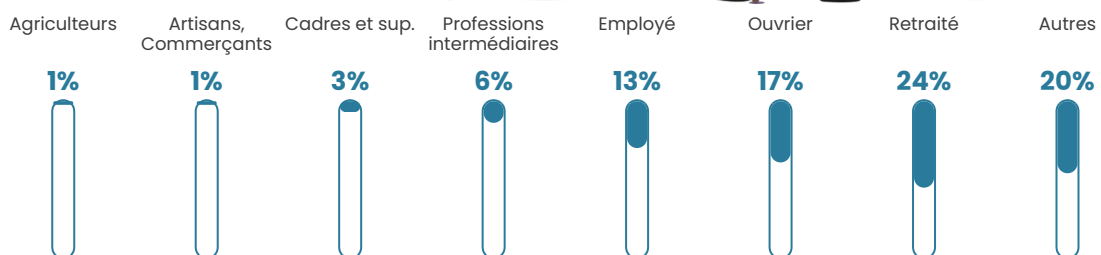

Revenu moyen

16 820 €/an

Evolution du nombre d'habitants

Sources : Institut national de la statistique et des études économiques (insee) selon Les dernières parutions officielles de 2024 portant sur les années 2020, 2021 et 2022.

Tranche d'âge

Activité professionnelle

Niveau de diplôme

Composition des ménages

Profils électoraux

Premier tour

	Marine LE PEN	46.53 %
	Emmanuel MACRON	20.95 %
	Jean-Luc MÉLENCHON	13.91 %
	Éric ZEMMOUR	5.86 %
	Valérie PÉCRESSÉ	3.07 %
	Fabien ROUSSEL	2.93 %
	Jean LASSALLE	2.02 %
	Yannick JADOT	1.36 %
	Nicolas DUPONT- AIGNAN	1.32 %
	Anne HIDALGO	0.77 %
	Nathalie ARTHAUD	0.66 %
	Philippe POUTOU	0.63 %