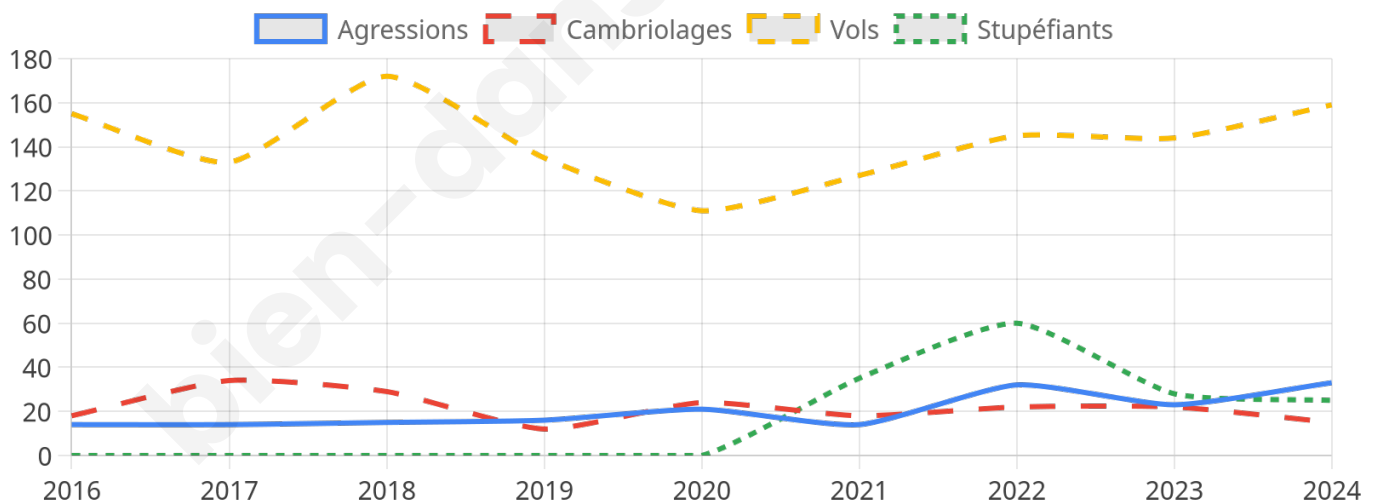

5 293 inscrits

Participation : 80.52%

Votes blancs : 1.64%

Votes nuls : 0.70%

Second tour

	Emmanuel MACRON	59,99 %
	Marine LE PEN	40,01 %

5 299 inscrits

Participation : 78.24%

Votes blancs : 6.44%

Votes nuls : 1.62%

Sécurité

Agressions physiques / sexuelles

33

Cambriolages

15

Vols / dégradations

159

Stupéfiants

25

Evolution du nombre d'infractions

Pour comparer

(en proportion du nombre d'habitants)

Sources : Bases statistiques communale, départementale et régionale de la délinquance enregistrée par la police et la gendarmerie nationales selon les dernières parutions officielles de 2025 portant sur l'année 2024 ([data.gouv](https://data.gouv.fr)).