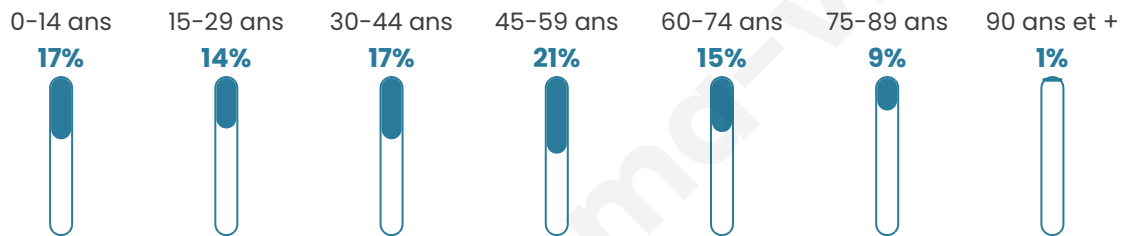

Nombre d'habitants

6 883

Age moyen

42 ans

Pop active

45.2%

Taux chômage

8.8%

Pop densité

287 h/km²

Revenu moyen

26 010 €/an

Evolution du nombre d'habitants

Sources : Institut national de la statistique et des études économiques (insee) selon Les dernières parutions officielles de 2024 portant sur les années 2020, 2021 et 2022.

Tranche d'âge

Activité professionnelle

Niveau de diplôme

Composition des ménages

Profils électoraux

Premier tour

	Emmanuel MACRON	29.53 %
	Marine LE PEN	22.85 %
	Jean-Luc MÉLENCHON	19.01 %
	Éric ZEMMOUR	9.39 %
	Yannick JADOT	6.10 %
	Valérie PÉCRESE	4.57 %
	Jean LASSALLE	2.50 %
	Anne HIDALGO	1.99 %
	Nicolas DUPONT- AIGNAN	1.59 %
	Fabien ROUSSEL	1.51 %
	Philippe POUTOU	0.58 %
	Nathalie ARTHAUD	0.38 %