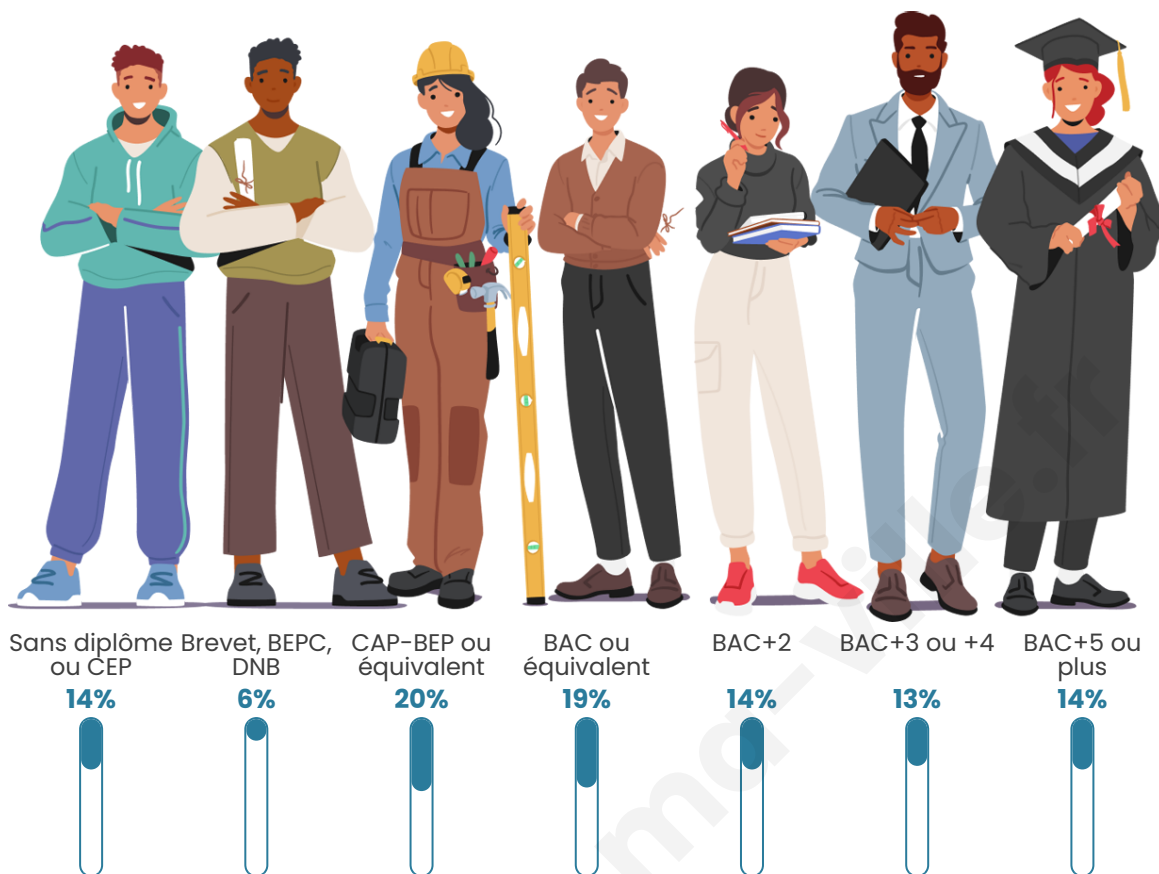

Nombre d'habitants

6 883

Age moyen

42 ans

Pop active

45.2%

Taux chômage

8.8%

Pop densité

287 h/km²

Revenu moyen

26 010 €/an

Evolution du nombre d'habitants

Sources : Institut national de la statistique et des études économiques (insee) selon Les dernières parutions officielles de 2024 portant sur les années 2020, 2021 et 2022.

Tranche d'âge

Activité professionnelle

Niveau de diplôme

Composition des ménages

Profils électoraux

Premier tour

	Emmanuel MACRON	29.53 %
	Marine LE PEN	22.85 %
	Jean-Luc MÉLENCHON	19.01 %
	Éric ZEMMOUR	9.39 %
	Yannick JADOT	6.10 %
	Valérie PÉCRESE	4.57 %
	Jean LASSALLE	2.50 %
	Anne HIDALGO	1.99 %
	Nicolas DUPONT- AIGNAN	1.59 %
	Fabien ROUSSEL	1.51 %
	Philippe POUTOU	0.58 %
	Nathalie ARTHAUD	0.38 %