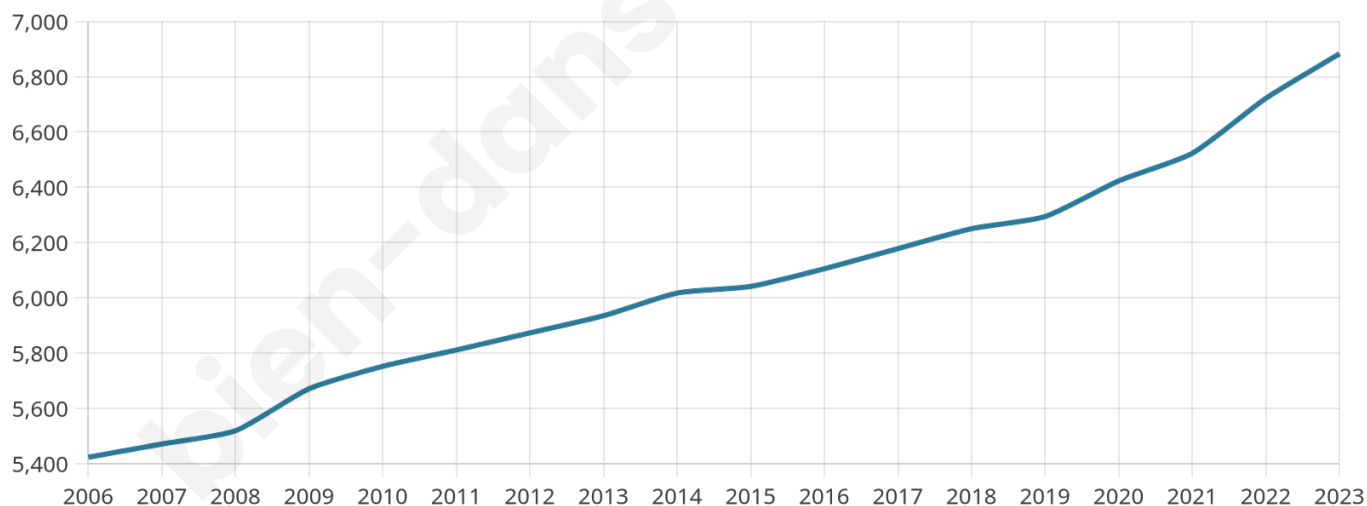

Nombre d'habitants

6 883

Age moyen

42 ans

Pop active

45.2%

Taux chômage

8.8%

Pop densité

287 h/km²

Revenu moyen

26 010 €/an

Evolution du nombre d'habitants

Sources : Institut national de la statistique et des études économiques (insee) selon Les dernières parutions officielles de 2024 portant sur les années 2020, 2021 et 2022.

Tranche d'âge

Activité professionnelle

Niveau de diplôme

Composition des ménages

Profils électoraux

Premier tour

	Emmanuel MACRON	29.53 %
	Marine LE PEN	22.85 %
	Jean-Luc MÉLENCHON	19.01 %
	Éric ZEMMOUR	9.39 %
	Yannick JADOT	6.10 %
	Valérie PÉCRESE	4.57 %
	Jean LASSALLE	2.50 %
	Anne HIDALGO	1.99 %
	Nicolas DUPONT- AIGNAN	1.59 %
	Fabien ROUSSEL	1.51 %
	Philippe POUTOU	0.58 %
	Nathalie ARTHAUD	0.38 %