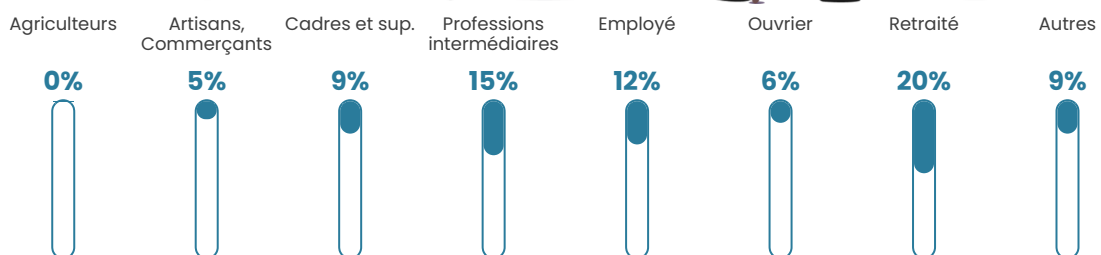

Pop densité

287 h/km²

Revenu moyen

26 010 €/an

Evolution du nombre d'habitants

Sources : Institut national de la statistique et des études économiques (insee) selon Les dernières parutions officielles de 2024 portant sur les années 2020, 2021 et 2022.

Tranche d'âge

Activité professionnelle

Niveau de diplôme

Composition des ménages

Profils électoraux

Premier tour

	Emmanuel MACRON	29.53 %
	Marine LE PEN	22.85 %
	Jean-Luc MÉLENCHON	19.01 %
	Éric ZEMMOUR	9.39 %
	Yannick JADOT	6.10 %
	Valérie PÉCRESE	4.57 %
	Jean LASSALLE	2.50 %
	Anne HIDALGO	1.99 %
	Nicolas DUPONT- AIGNAN	1.59 %
	Fabien ROUSSEL	1.51 %
	Philippe POUTOU	0.58 %
	Nathalie ARTHAUD	0.38 %