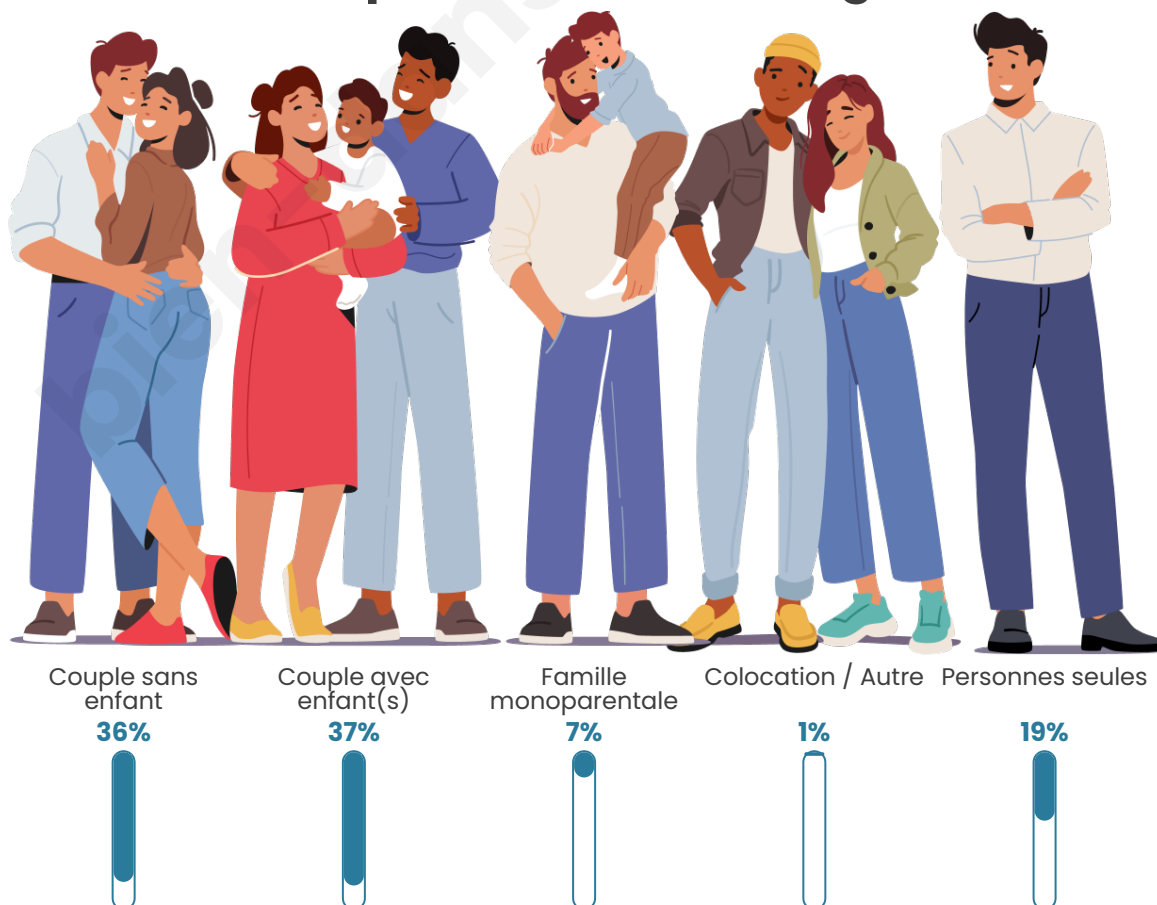

Tranche d'âge

Activité professionnelle

Niveau de diplôme

Composition des ménages

Profils électoraux

Premier tour

	Emmanuel MACRON	29.53 %
	Marine LE PEN	22.85 %
	Jean-Luc MÉLENCHON	19.01 %
	Éric ZEMMOUR	9.39 %
	Yannick JADOT	6.10 %
	Valérie PÉCRESE	4.57 %
	Jean LASSALLE	2.50 %
	Anne HIDALGO	1.99 %
	Nicolas DUPONT- AIGNAN	1.59 %
	Fabien ROUSSEL	1.51 %
	Philippe POUTOU	0.58 %
	Nathalie ARTHAUD	0.38 %