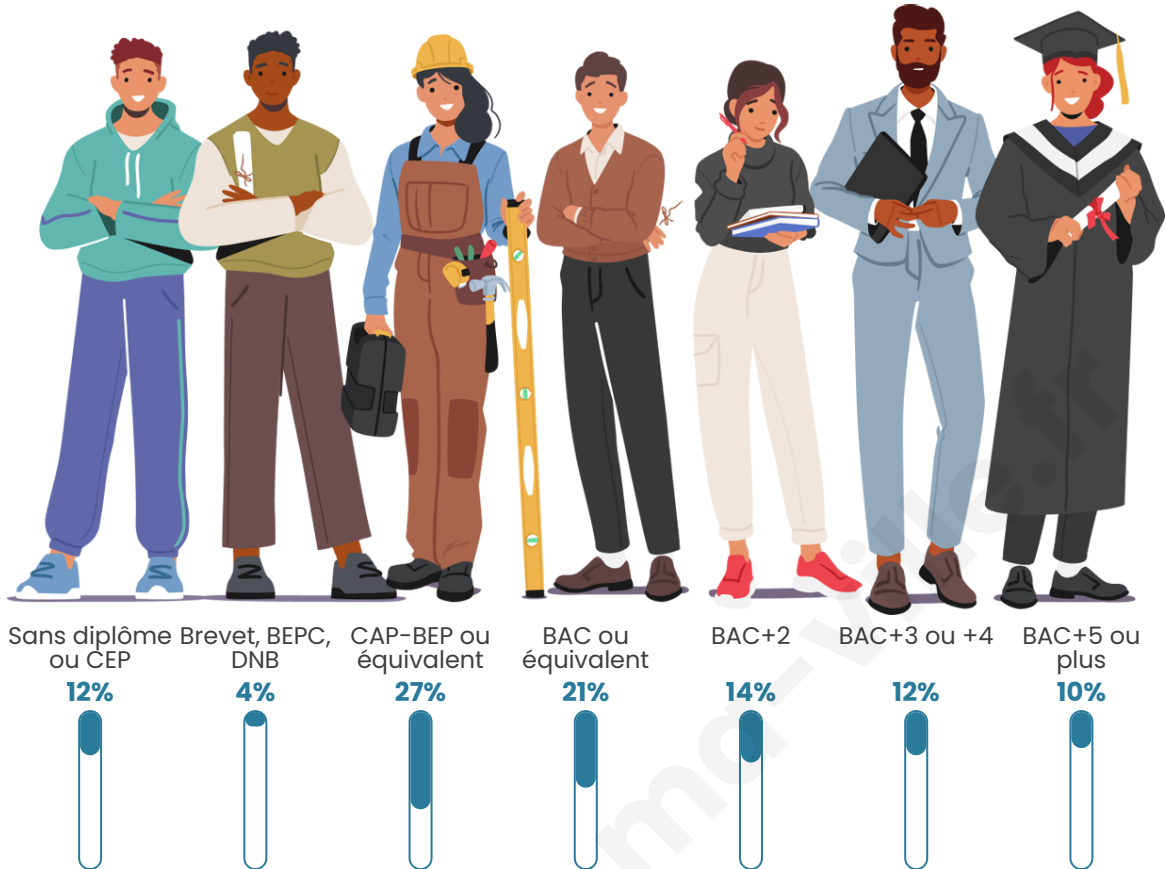

2 695

Age moyen

37 ans

Pop active

49.2%

Taux chômage

5.6%

Pop densité

Tranche d'âge

Activité professionnelle

Niveau de diplôme

Composition des ménages

Profils électoraux

Premier tour

	Emmanuel MACRON	26.67 %
	Marine LE PEN	24.78 %
	Jean-Luc MÉLENCHON	21.09 %
	Yannick JADOT	5.51 %
	Éric ZEMMOUR	5.14 %
	Jean LASSALLE	4.49 %
	Fabien ROUSSEL	3.12 %
	Valérie PÉCRESSÉ	3.04 %
	Nicolas DUPONT-AIGNAN	2.39 %
	Anne HIDALGO	2.10 %
	Philippe POUTOU	1.38 %
	Nathalie ARTHAUD	0.29 %