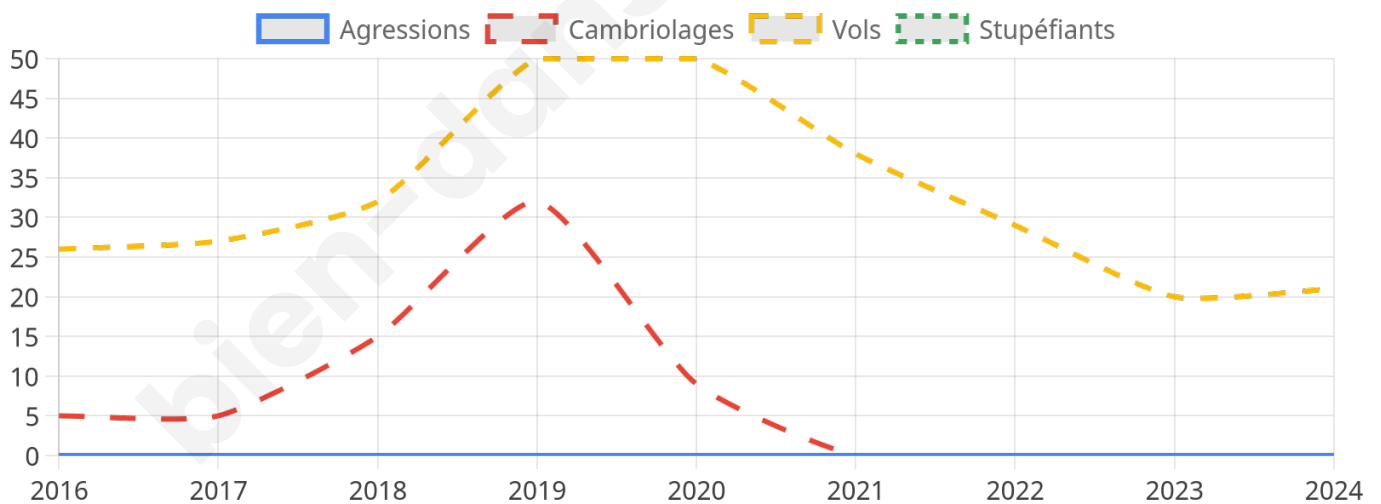

Sécurité

Agressions physiques / sexuelles

0

Cambriolages

0

Vols / dégradations

21

Stupéfiants

0

Evolution du nombre d'infractions