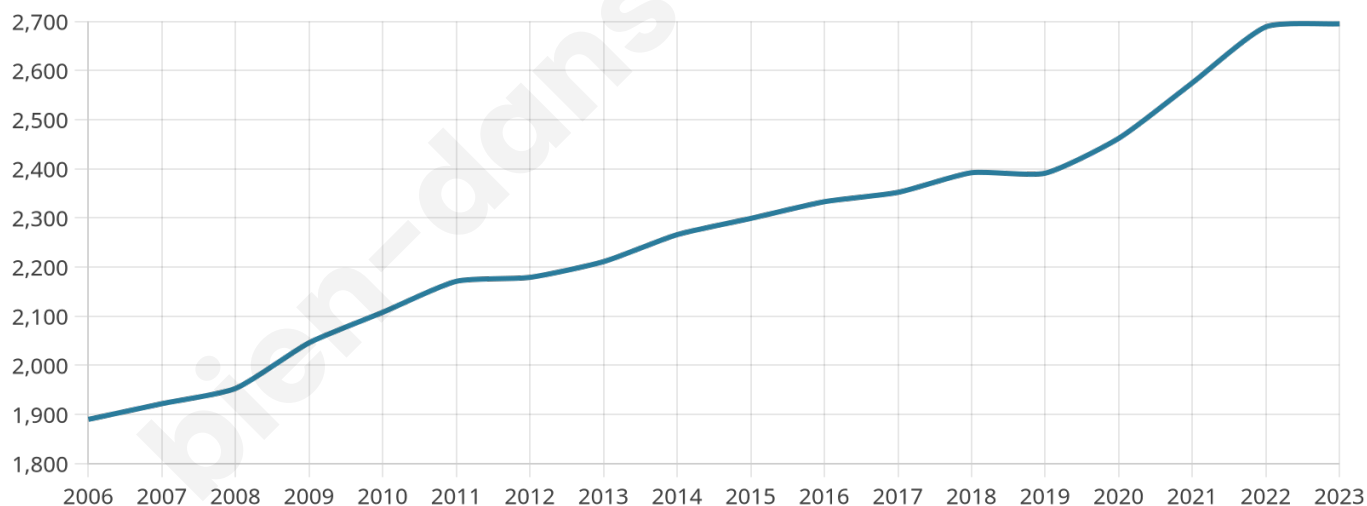

2 695

Age moyen

37 ans

Pop active

49.2%

Taux chômage

5.6%

Pop densité

385 h/km²

Revenu moyen

24 940 €/an

Evolution du nombre d'habitants

Sources : Institut national de la statistique et des études économiques (insee) selon Les dernières parutions officielles de 2024 portant sur les années 2020, 2021 et 2022.