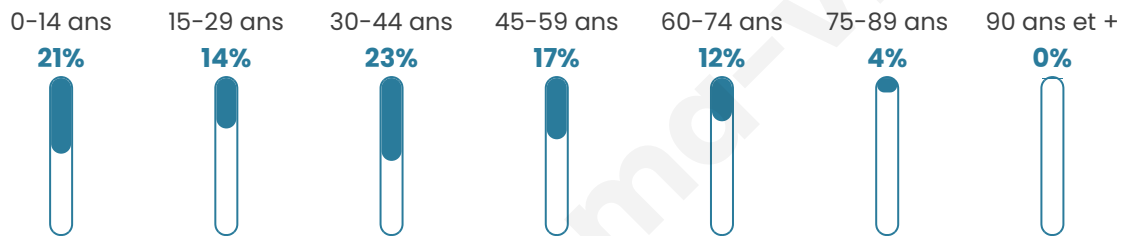

2 695

Age moyen

37 ans

Pop active

49.2%

Taux chômage

5.6%

Pop densité

385 h/km²

Revenu moyen

24 940 €/an

Evolution du nombre d'habitants

Sources : Institut national de la statistique et des études économiques (insee) selon Les dernières parutions officielles de 2024 portant sur les années 2020, 2021 et 2022.

Tranche d'âge

Activité professionnelle

Niveau de diplôme

Composition des ménages

Profils électoraux

Premier tour

	Emmanuel MACRON	26.67 %
	Marine LE PEN	24.78 %
	Jean-Luc MÉLENCHON	21.09 %
	Yannick JADOT	5.51 %
	Éric ZEMMOUR	5.14 %
	Jean LASSALLE	4.49 %
	Fabien ROUSSEL	3.12 %
	Valérie PÉCRESSÉ	3.04 %
	Nicolas DUPONT-AIGNAN	2.39 %
	Anne HIDALGO	2.10 %
	Philippe POUTOU	1.38 %
	Nathalie ARTHAUD	0.29 %