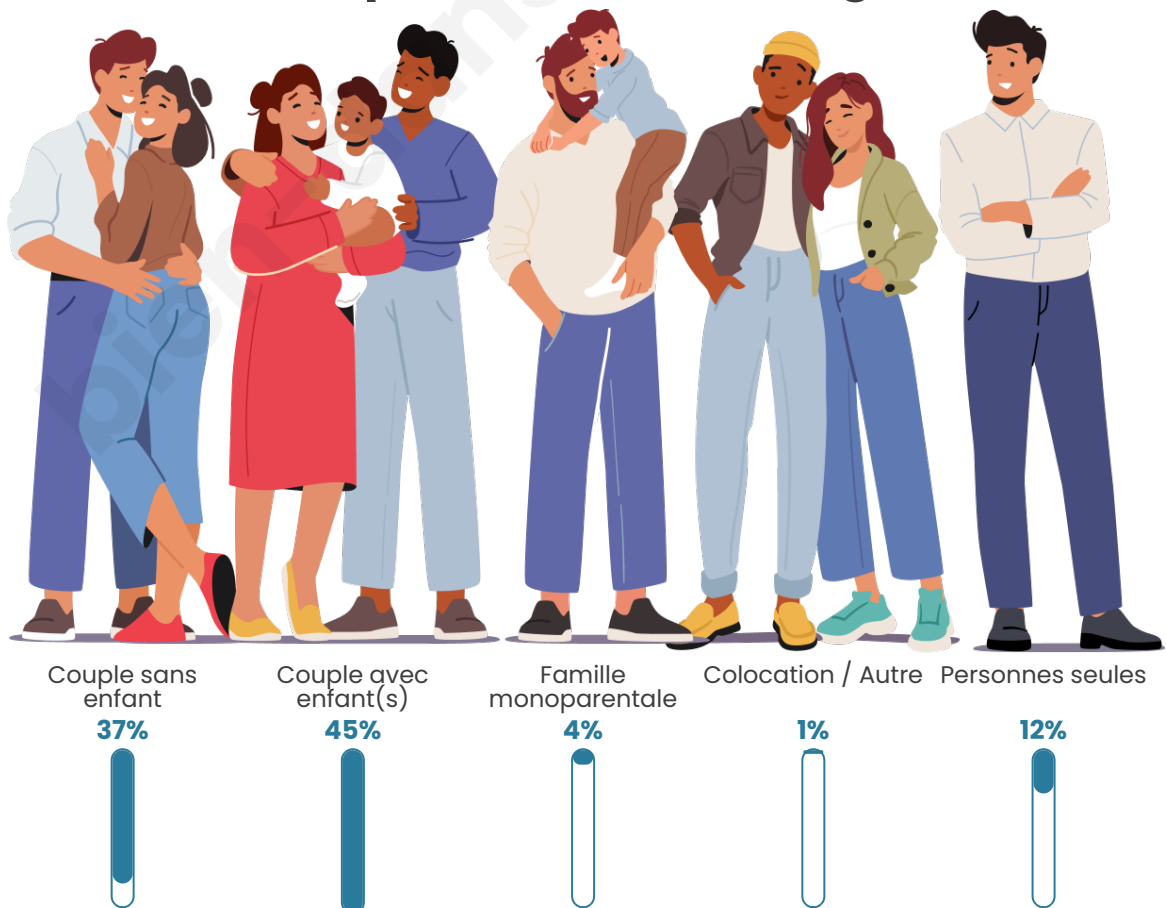

Tranche d'âge

Activité professionnelle

Niveau de diplôme

Composition des ménages

Profils électoraux

Premier tour

	Emmanuel MACRON	26.67 %
	Marine LE PEN	24.78 %
	Jean-Luc MÉLENCHON	21.09 %
	Yannick JADOT	5.51 %
	Éric ZEMMOUR	5.14 %
	Jean LASSALLE	4.49 %
	Fabien ROUSSEL	3.12 %
	Valérie PÉCRESSÉ	3.04 %
	Nicolas DUPONT-AIGNAN	2.39 %
	Anne HIDALGO	2.10 %
	Philippe POUTOU	1.38 %
	Nathalie ARTHAUD	0.29 %