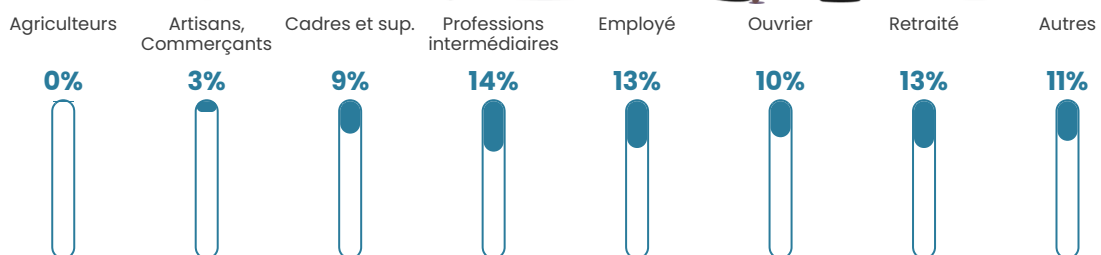

385 h/km²

Revenu moyen

24 940 €/an

Evolution du nombre d'habitants

Sources : Institut national de la statistique et des études économiques (insee) selon Les dernières parutions officielles de 2024 portant sur les années 2020, 2021 et 2022.

Tranche d'âge

Activité professionnelle

Niveau de diplôme

Composition des ménages

Profils électoraux

Premier tour

	Emmanuel MACRON	26.67 %
	Marine LE PEN	24.78 %
	Jean-Luc MÉLENCHON	21.09 %
	Yannick JADOT	5.51 %
	Éric ZEMMOUR	5.14 %
	Jean LASSALLE	4.49 %
	Fabien ROUSSEL	3.12 %
	Valérie PÉCRESSÉ	3.04 %
	Nicolas DUPONT-AIGNAN	2.39 %
	Anne HIDALGO	2.10 %
	Philippe POUTOU	1.38 %
	Nathalie ARTHAUD	0.29 %