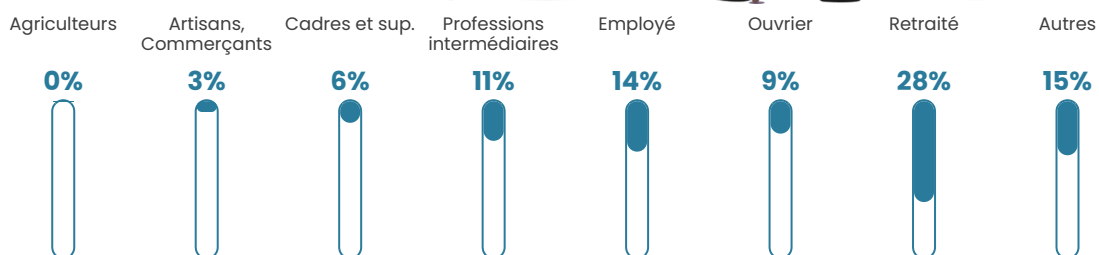

45 ans

Pop active

42.3%

Taux chômage

11.3%

Pop densité

434 h/km²

Revenu moyen

20 940 €/an

Evolution du nombre d'habitants

Sources : Institut national de la statistique et des études économiques (insee) selon Les dernières parutions officielles de 2024 portant sur les années 2020, 2021 et 2022.

Tranche d'âge

Activité professionnelle

Niveau de diplôme

Composition des ménages

Profils électoraux

Premier tour

	Emmanuel MACRON	25.59 %
	Marine LE PEN	23.01 %
	Jean-Luc MÉLENCHON	20.37 %
	Éric ZEMMOUR	9.17 %
	Jean LASSALLE	6.07 %
	Valérie PÉCRESSÉ	4.94 %
	Yannick JADOT	3.74 %
	Anne HIDALGO	2.37 %
	Nicolas DUPONT-AIGNAN	1.84 %
	Fabien ROUSSEL	1.83 %
	Philippe POUTOU	0.56 %
	Nathalie ARTHAUD	0.51 %