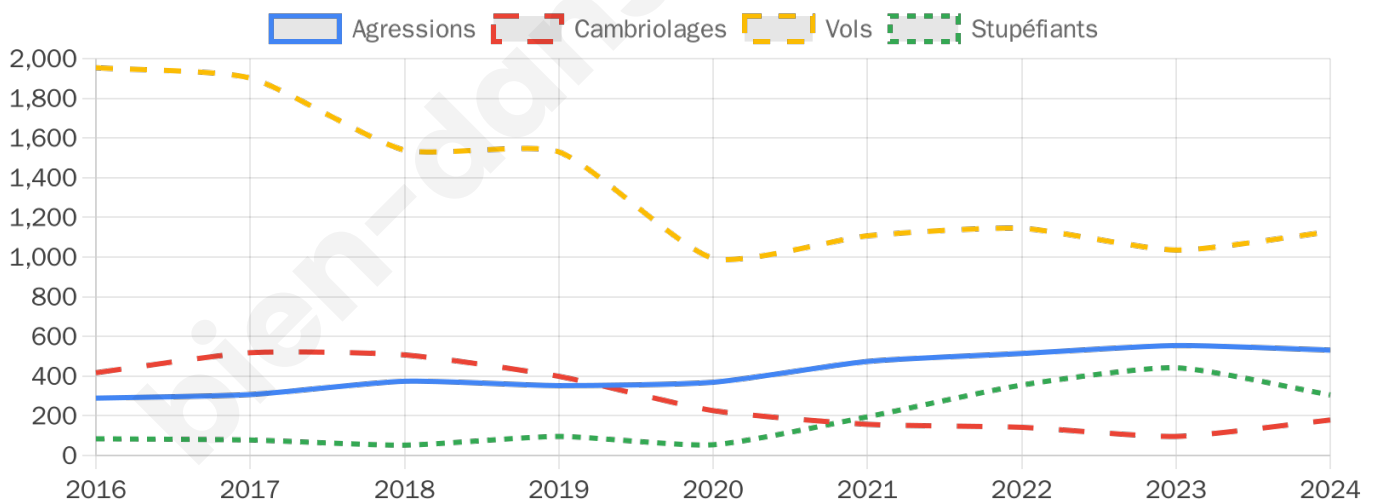

30 143 inscrits

Participation : 72.52%

Votes blancs : 1.43%

Votes nuls : 0.73%

Second tour

	Emmanuel MACRON	55,81 %
	Marine LE PEN	44,19 %

30 142 inscrits

Participation : 69.97%

Votes blancs : 6.49%

Votes nuls : 3.1%

Sécurité

Agressions physiques / sexuelles

531

Cambriolages

179

Vols / dégradations

1128

Stupéfiants

305

Evolution du nombre d'infractions

Pour comparer

(en proportion du nombre d'habitants)

Sources : Bases statistiques communale, départementale et régionale de la délinquance enregistrée par la police et la gendarmerie nationales selon les dernières parutions officielles de 2025 portant sur l'année 2024 ([data.gouv](https://data.gouv.fr)).