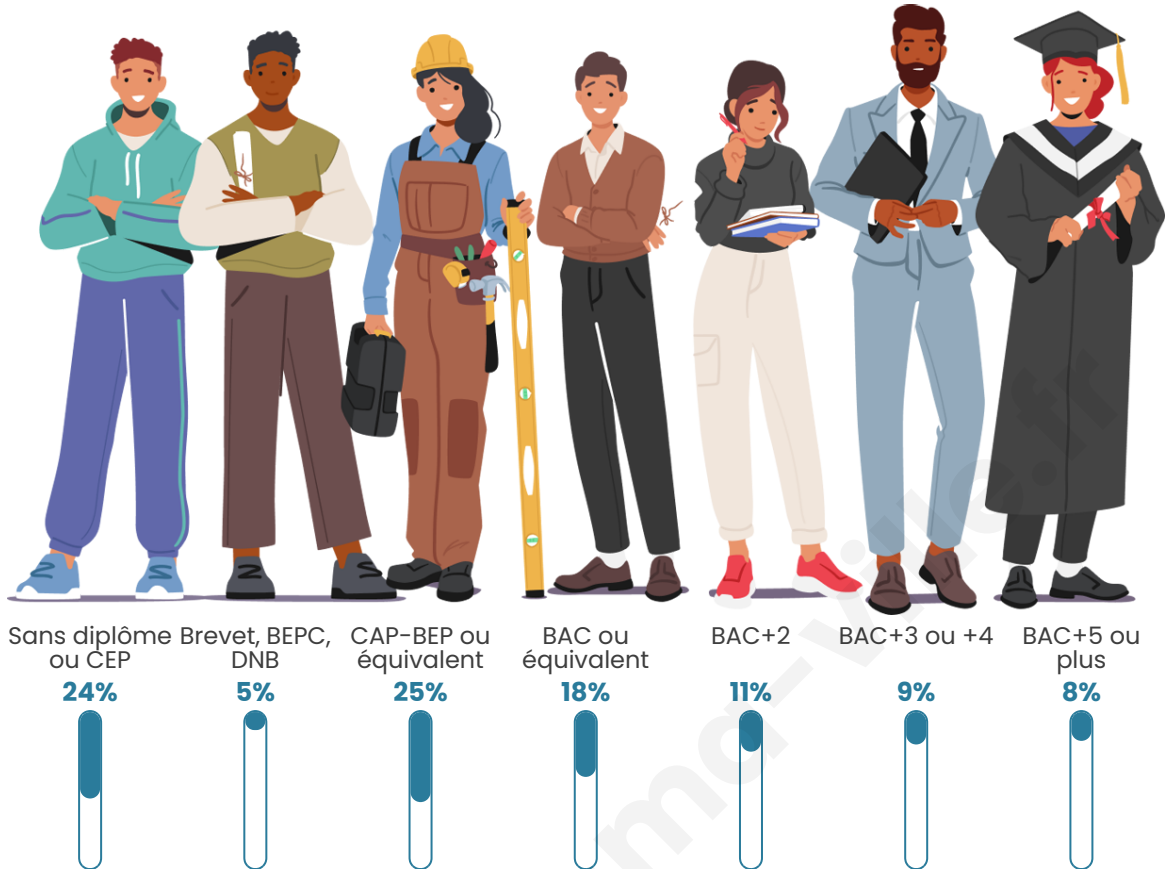

Tranche d'âge

Activité professionnelle

Niveau de diplôme

Composition des ménages

Profils électoraux

Premier tour

	Emmanuel MACRON	25.59 %
	Marine LE PEN	23.01 %
	Jean-Luc MÉLENCHON	20.37 %
	Éric ZEMMOUR	9.17 %
	Jean LASSALLE	6.07 %
	Valérie PÉCRESSÉ	4.94 %
	Yannick JADOT	3.74 %
	Anne HIDALGO	2.37 %
	Nicolas DUPONT-AIGNAN	1.84 %
	Fabien ROUSSEL	1.83 %
	Philippe POUTOU	0.56 %
	Nathalie ARTHAUD	0.51 %