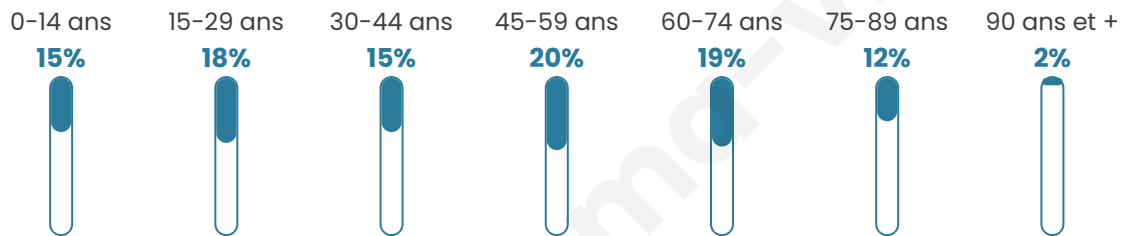

45 ans

Pop active

42.3%

Taux chômage

11.3%

Pop densité

434 h/km²

Revenu moyen

20 940 €/an

Evolution du nombre d'habitants

Sources : Institut national de la statistique et des études économiques (insee) selon Les dernières parutions officielles de 2024 portant sur les années 2020, 2021 et 2022.

Tranche d'âge

Activité professionnelle

Niveau de diplôme

Composition des ménages

Profils électoraux

Premier tour

	Emmanuel MACRON	25.59 %
	Marine LE PEN	23.01 %
	Jean-Luc MÉLENCHON	20.37 %
	Éric ZEMMOUR	9.17 %
	Jean LASSALLE	6.07 %
	Valérie PÉCRESSÉ	4.94 %
	Yannick JADOT	3.74 %
	Anne HIDALGO	2.37 %
	Nicolas DUPONT-AIGNAN	1.84 %
	Fabien ROUSSEL	1.83 %
	Philippe POUTOU	0.56 %
	Nathalie ARTHAUD	0.51 %