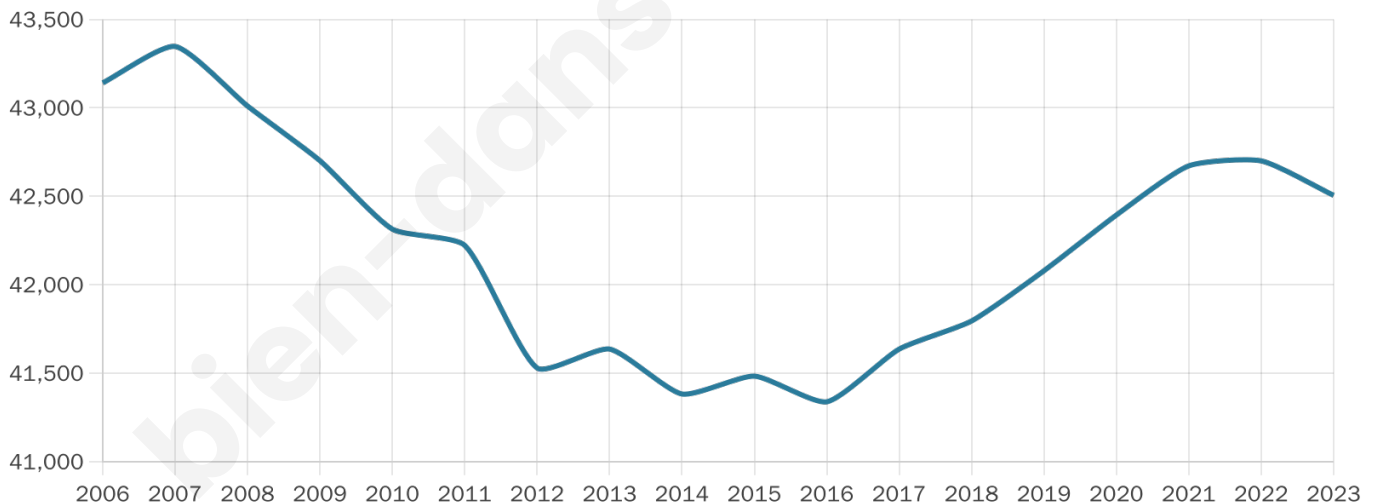

45 ans

Pop active

42.3%

Taux chômage

11.3%

Pop densité

434 h/km²

Revenu moyen

20 940 €/an

Evolution du nombre d'habitants

Sources : Institut national de la statistique et des études économiques (insee) selon Les dernières parutions officielles de 2024 portant sur les années 2020, 2021 et 2022.