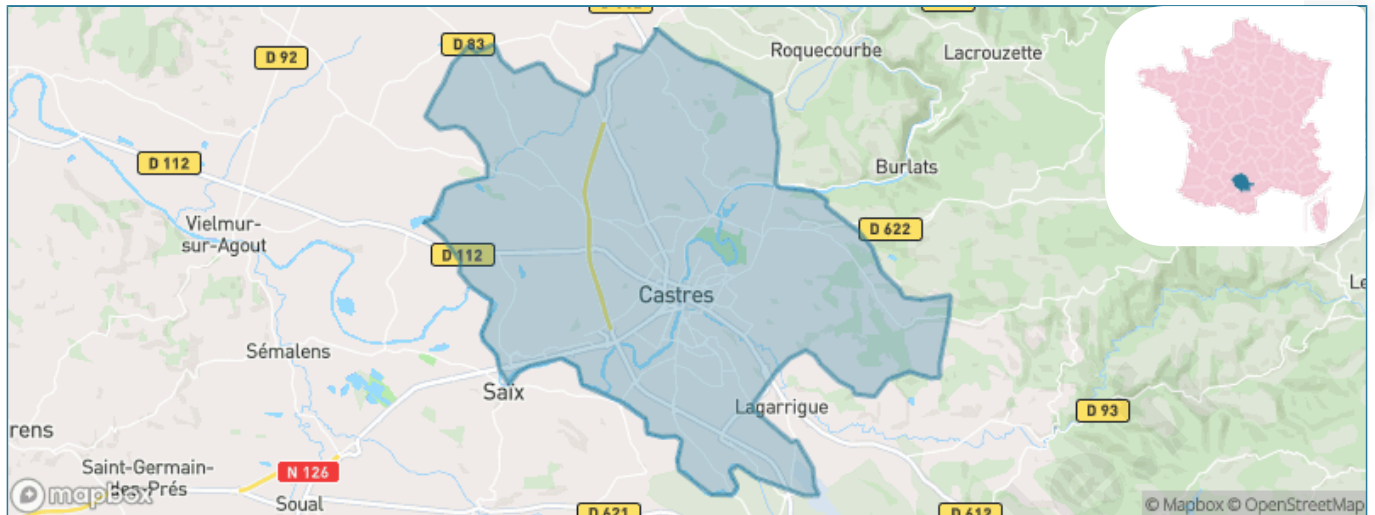

Version web

Ville de Castres

Présenté par

BIEN dans
ma **VILLE** 

Sommaire

Situation géographique	3
Statistiques sur la population	4
Evolution du nombre d'habitants	4
Tranche d'âge	5
0-14 ans	5
15-29 ans	5
30-44 ans	5
45-59 ans	5
60-74 ans	5
75-89 ans	5
90 ans et +	5
Activité professionnelle	5
Agriculteurs	5
Artisans, Commerçants	5
Cadres et sup.	5
Professions intermédiaires	5
Employé	5
Ouvrier	5
Retraité	5
Autres	5
Niveau de diplôme	6
Sans diplôme ou CEP	6
Brevet, BEPC, DNB	6
CAP-BEP ou équivalent	6
BAC ou équivalent	6
BAC+2	6
BAC+3 ou +4	6
BAC+5 ou plus	6
Composition des ménages	6
Couple sans enfant	6
Couple avec enfant(s)	6
Famille monoparentale	6
Colocation / Autre	6
Personnes seules	6
Profil électoraux	7
Premier tour	7
Sécurité	8
Evolution du nombre d'infractions	8
Pour comparer	9
Services à la population	10
Commerce	10
Éducation	10
Villes autour de Castres	11
Avis sur la ville de Castres	12
Moyenne par critère	12
Villes autour de Castres	12
Répartition des avis par note	12
Répartition des avis par note	12

Situation géographique

i Informations clés

- **Région** : Occitanie
- **Département** : Tarn
- **Code postal** : 81100
- **Superficie** : 98 km²

Statistiques sur la population

Nombre d'habitants

42 505

Age moyen