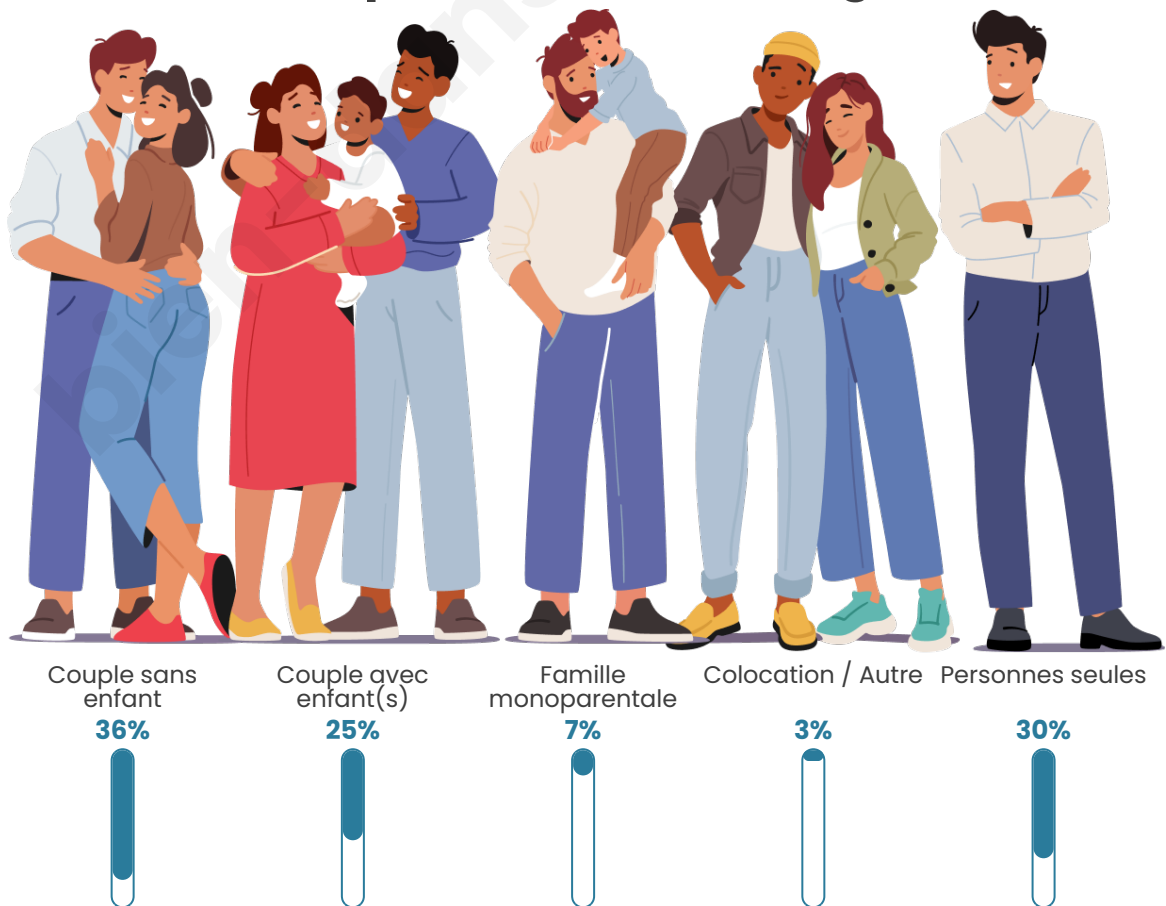

Tranche d'âge

Activité professionnelle

Niveau de diplôme

Composition des ménages

Profils électoraux

Premier tour

	Emmanuel MACRON	25.59 %
	Marine LE PEN	23.01 %
	Jean-Luc MÉLENCHON	20.37 %
	Éric ZEMMOUR	9.17 %
	Jean LASSALLE	6.07 %
	Valérie PÉCRESSÉ	4.94 %
	Yannick JADOT	3.74 %
	Anne HIDALGO	2.37 %
	Nicolas DUPONT-AIGNAN	1.84 %
	Fabien ROUSSEL	1.83 %
	Philippe POUTOU	0.56 %
	Nathalie ARTHAUD	0.51 %