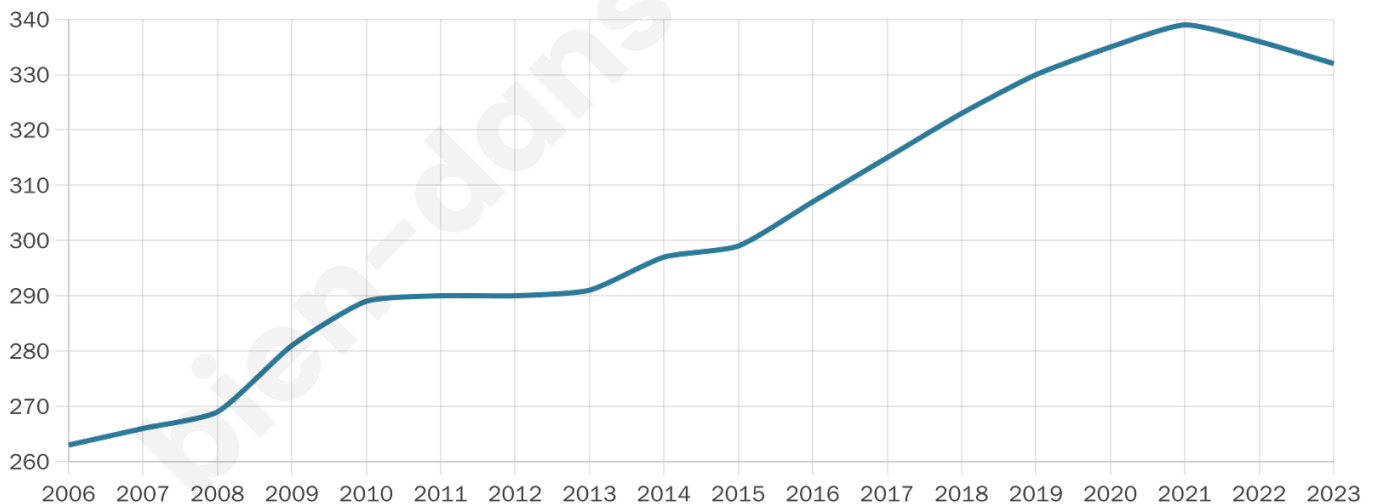

# Statistiques sur la population

Nombre d'habitants

**332**

Age moyen

**38 ans**

Pop active

**48.2%**

Taux chômage

**7.2%**

Pop densité

**55 h/km<sup>2</sup>**

Revenu moyen

**23 950 €/an**

## Evolution du nombre d'habitants

Sources : Institut national de la statistique et des études économiques (insee) selon Les dernières parutions officielles de 2024 portant sur les années 2020, 2021 et 2022.