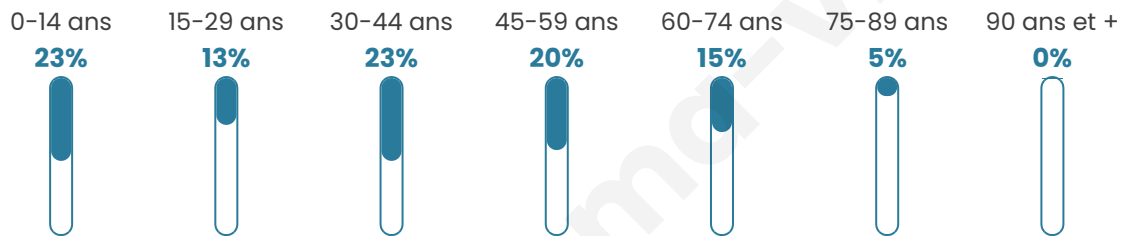

# Statistiques sur la population

Nombre d'habitants

**332**

Age moyen

**38 ans**

Pop active

**48.2%**

Taux chômage

**7.2%**

Pop densité

**55 h/km<sup>2</sup>**

Revenu moyen

**23 950 €/an**

## Evolution du nombre d'habitants

Sources : Institut national de la statistique et des études économiques (insee) selon Les dernières parutions officielles de 2024 portant sur les années 2020, 2021 et 2022.

## Tranche d'âge