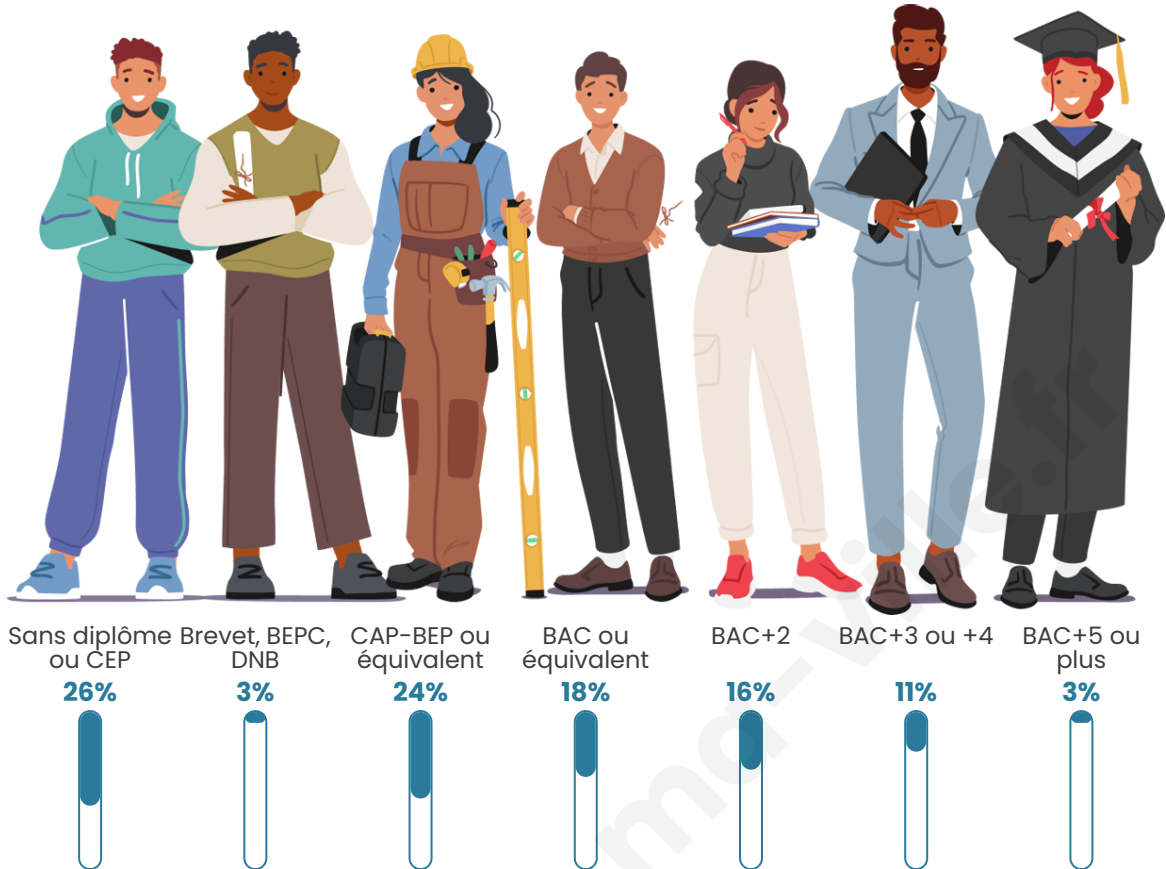

Tranche d'âge

Activité professionnelle

bien-dans-ma-ville.fr

Niveau de diplôme

Composition des ménages

Profils électoraux

Premier tour

	Marine LE PEN	34.09 %
	Jean LASSALLE	27.27 %
	Emmanuel MACRON	22.73 %
	Jean-Luc MÉLENCHON	6.82 %
	Valérie PÉCRESSÉ	4.55 %
	Éric ZEMMOUR	2.27 %
	Yannick JADOT	2.27 %
	Nathalie ARTHAUD	0.00 %
	Fabien ROUSSEL	0.00 %
	Anne HIDALGO	0.00 %
	Philippe POUTOU	0.00 %
	Nicolas DUPONT- AIGNAN	0.00 %