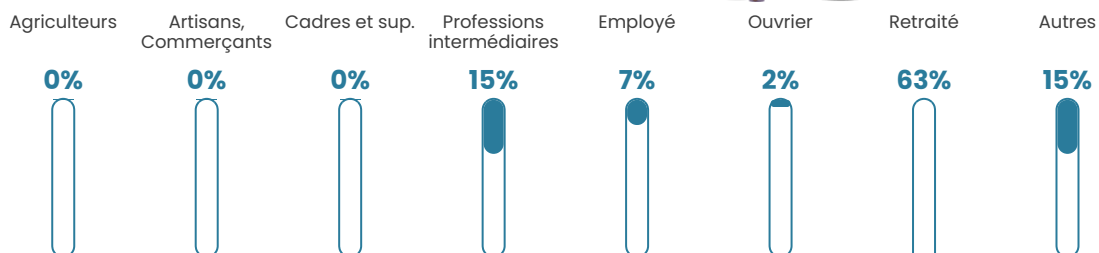

NC

Evolution du nombre d'habitants

Sources : Institut national de la statistique et des études économiques (insee) selon Les dernières parutions officielles de 2024 portant sur les années 2020, 2021 et 2022.

Tranche d'âge

Activité professionnelle

bien-dans-ma-ville.fr

Niveau de diplôme

Composition des ménages

Profils électoraux

Premier tour

	Marine LE PEN	34.09 %
	Jean LASSALLE	27.27 %
	Emmanuel MACRON	22.73 %
	Jean-Luc MÉLENCHON	6.82 %
	Valérie PÉCRESSÉ	4.55 %
	Éric ZEMMOUR	2.27 %
	Yannick JADOT	2.27 %
	Nathalie ARTHAUD	0.00 %
	Fabien ROUSSEL	0.00 %
	Anne HIDALGO	0.00 %
	Philippe POUTOU	0.00 %
	Nicolas DUPONT- AIGNAN	0.00 %