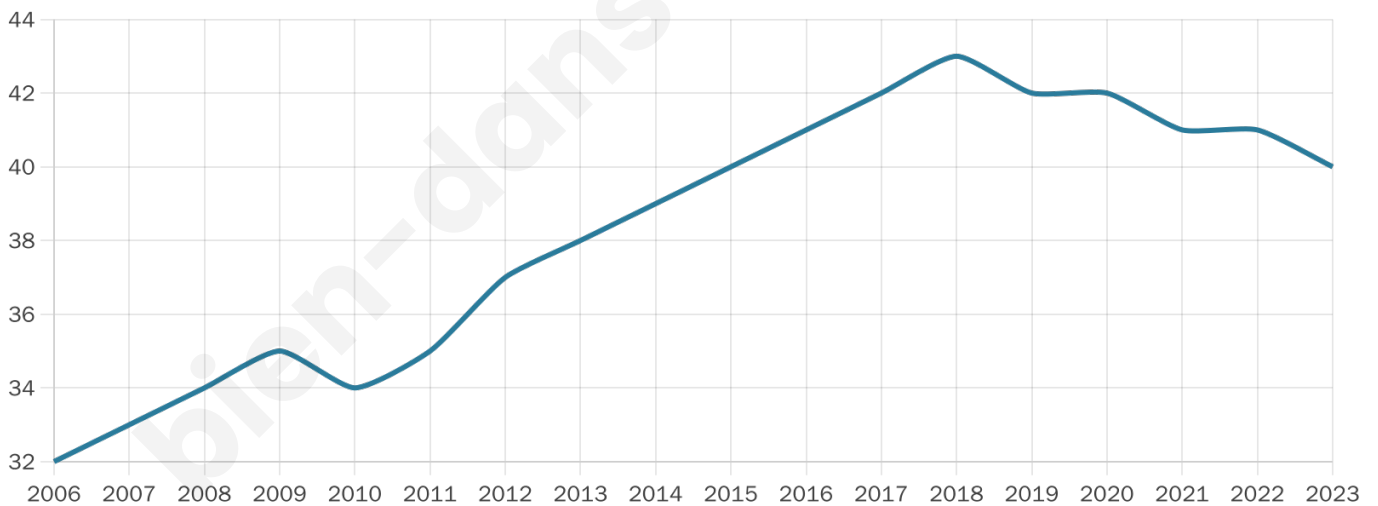

62 ans

Pop active

25%

Taux chômage

17.6%

Pop densité

2 h/km²

Revenu moyen

NC

Evolution du nombre d'habitants

Sources : Institut national de la statistique et des études économiques (insee) selon Les dernières parutions officielles de 2024 portant sur les années 2020, 2021 et 2022.