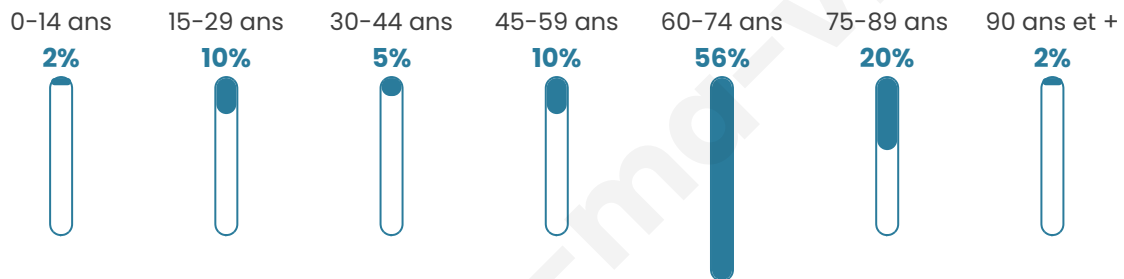

62 ans

Pop active

25%

Taux chômage

17.6%

Pop densité

2 h/km²

Revenu moyen

Tranche d'âge

Activité professionnelle

bien-dans-ma-ville.fr

Niveau de diplôme

Composition des ménages

Profils électoraux

Premier tour

	Marine LE PEN	34.09 %
	Jean LASSALLE	27.27 %
	Emmanuel MACRON	22.73 %
	Jean-Luc MÉLENCHON	6.82 %
	Valérie PÉCRESSÉ	4.55 %
	Éric ZEMMOUR	2.27 %
	Yannick JADOT	2.27 %
	Nathalie ARTHAUD	0.00 %
	Fabien ROUSSEL	0.00 %
	Anne HIDALGO	0.00 %
	Philippe POUTOU	0.00 %
	Nicolas DUPONT- AIGNAN	0.00 %