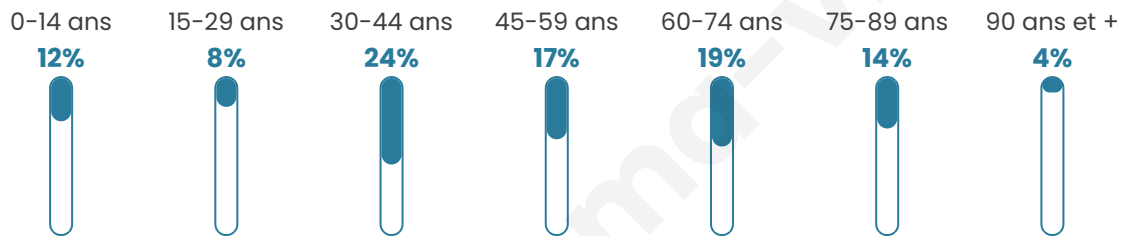

# Statistiques sur la population

Nombre d'habitants

**99**

Age moyen

**49 ans**

Pop active

**42.4%**

Taux chômage

**13%**

Pop densité

**14 h/km<sup>2</sup>**

Revenu moyen

**NC**

## Evolution du nombre d'habitants

Sources : Institut national de la statistique et des études économiques (insee) selon Les dernières parutions officielles de 2024 portant sur les années 2020, 2021 et 2022.

## Tranche d'âge