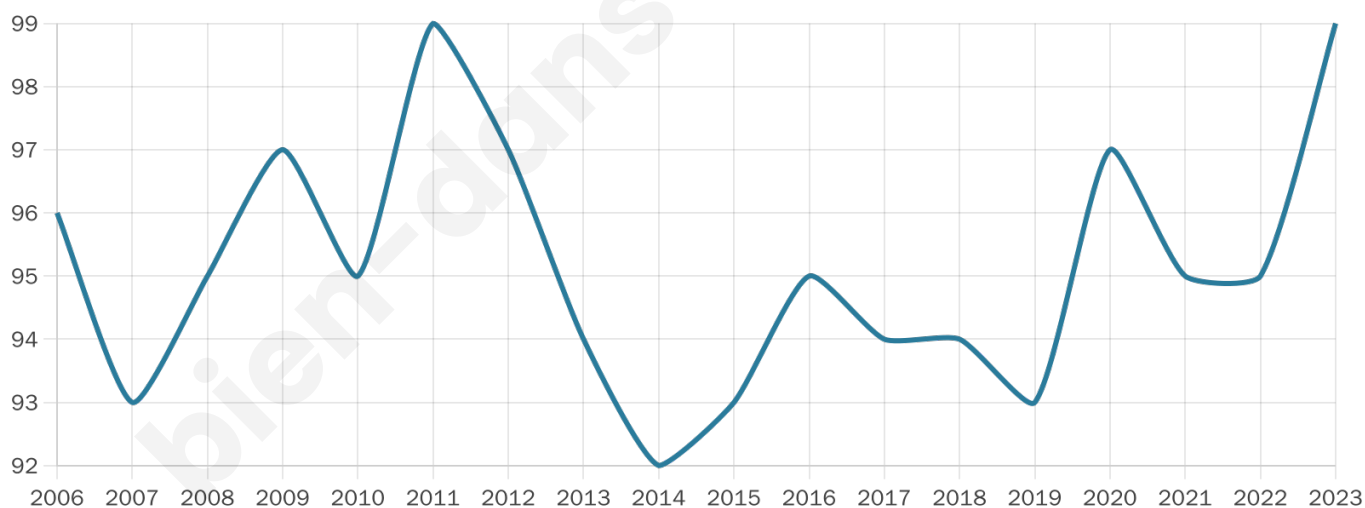

# Statistiques sur la population

Nombre d'habitants

**99**

Age moyen

**49 ans**

Pop active

**42.4%**

Taux chômage

**13%**

Pop densité

**14 h/km<sup>2</sup>**

Revenu moyen

**NC**

## Evolution du nombre d'habitants

Sources : Institut national de la statistique et des études économiques (insee) selon Les dernières parutions officielles de 2024 portant sur les années 2020, 2021 et 2022.