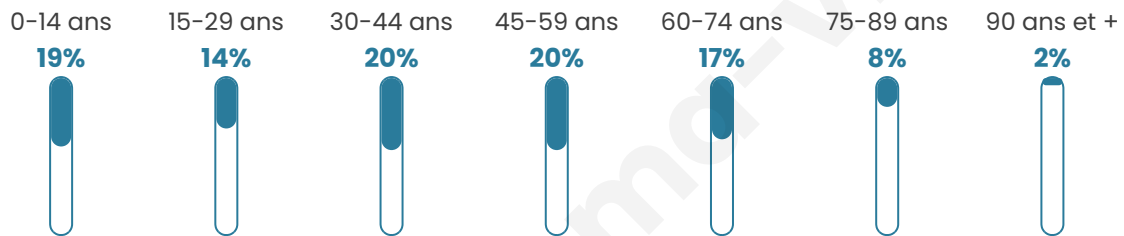

2 516

Age moyen

42 ans

Pop active

45.4%

Taux chômage

7.6%

Pop densité

28 h/km²

Revenu moyen

22 700 €/an

Evolution du nombre d'habitants

Sources : Institut national de la statistique et des études économiques (insee) selon Les dernières parutions officielles de 2024 portant sur les années 2020, 2021 et 2022.

Tranche d'âge

Activité professionnelle

Niveau de diplôme

Composition des ménages

Profils électoraux

Premier tour

	Marine LE PEN	25.47 %
	Emmanuel MACRON	21.71 %
	Jean-Luc MÉLENCHON	18.65 %
	Jean LASSALLE	11.00 %
	Éric ZEMMOUR	6.19 %
	Yannick JADOT	3.76 %
	Valérie PÉCRESE	3.27 %
	Anne HIDALGO	3.13 %
	Fabien ROUSSEL	2.99 %
	Nicolas DUPONT-AIGNAN	1.88 %
	Philippe POUTOU	1.25 %
	Nathalie ARTHAUD	0.70 %

1 807 inscrits

Participation : 81.18%

Votes blancs : 1.57%

Votes nuls : 0.48%

Second tour

	Emmanuel MACRON	50,28 %
	Marine LE PEN	49,72 %

1 808 inscrits

Participation : 77.77%