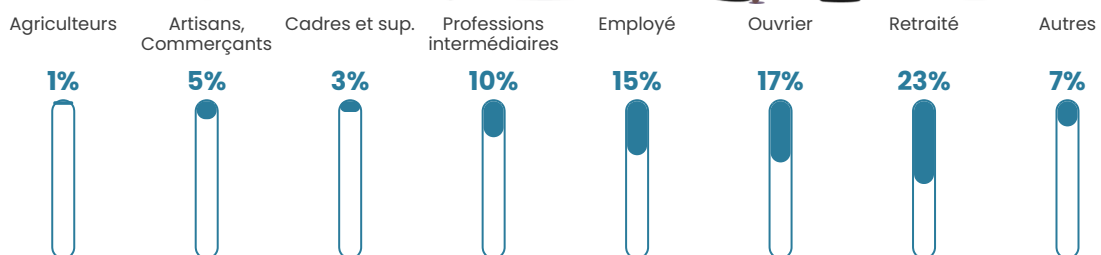

28 h/km²

Revenu moyen

22 700 €/an

Evolution du nombre d'habitants

Sources : Institut national de la statistique et des études économiques (insee) selon Les dernières parutions officielles de 2024 portant sur les années 2020, 2021 et 2022.

Tranche d'âge

Activité professionnelle

Niveau de diplôme

Composition des ménages

Profils électoraux

Premier tour

	Marine LE PEN	25.47 %
	Emmanuel MACRON	21.71 %
	Jean-Luc MÉLENCHON	18.65 %
	Jean LASSALLE	11.00 %
	Éric ZEMMOUR	6.19 %
	Yannick JADOT	3.76 %
	Valérie PÉCRESE	3.27 %
	Anne HIDALGO	3.13 %
	Fabien ROUSSEL	2.99 %
	Nicolas DUPONT-AIGNAN	1.88 %
	Philippe POUTOU	1.25 %
	Nathalie ARTHAUD	0.70 %