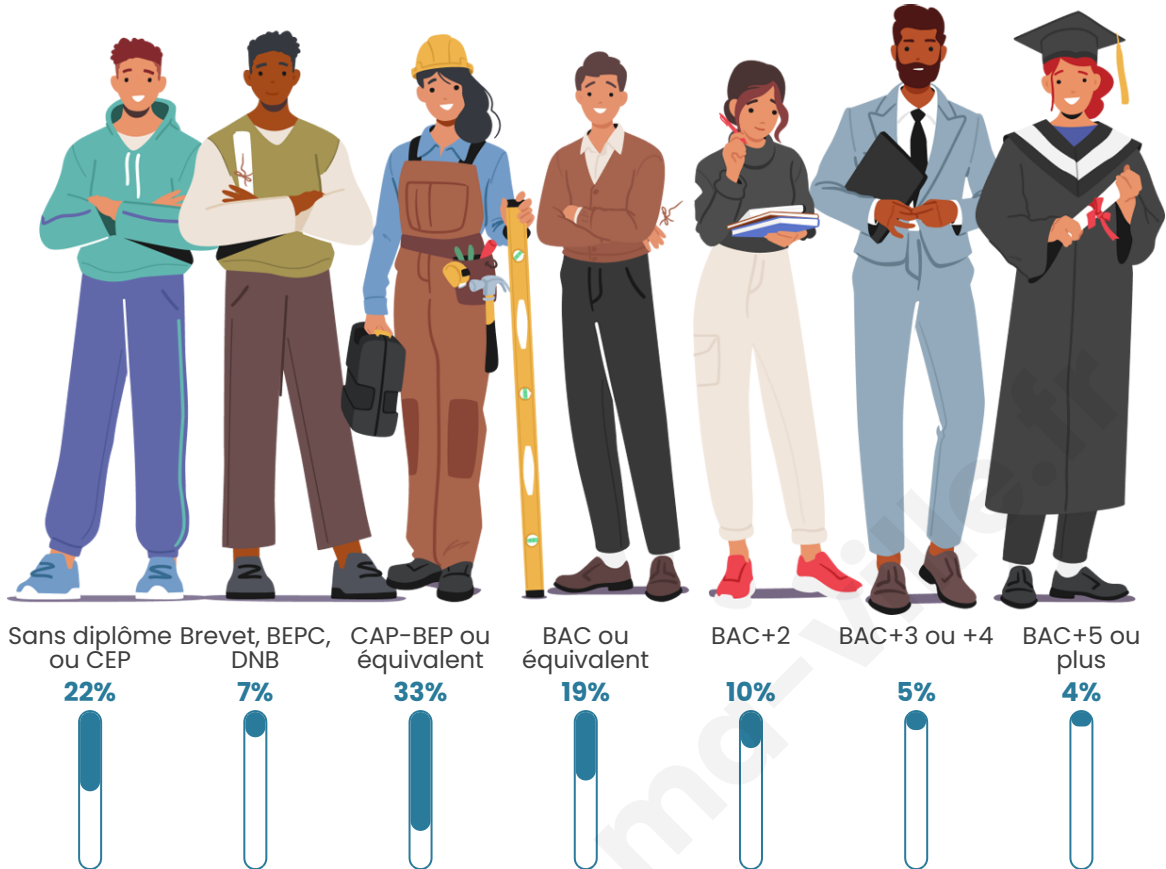

2 516

Age moyen

42 ans

Pop active

45.4%

Taux chômage

7.6%

Pop densité

Tranche d'âge

Activité professionnelle

Niveau de diplôme

Composition des ménages

Profils électoraux

Premier tour

	Marine LE PEN	25.47 %
	Emmanuel MACRON	21.71 %
	Jean-Luc MÉLENCHON	18.65 %
	Jean LASSALLE	11.00 %
	Éric ZEMMOUR	6.19 %
	Yannick JADOT	3.76 %
	Valérie PÉCRESE	3.27 %
	Anne HIDALGO	3.13 %
	Fabien ROUSSEL	2.99 %
	Nicolas DUPONT-AIGNAN	1.88 %
	Philippe POUTOU	1.25 %
	Nathalie ARTHAUD	0.70 %