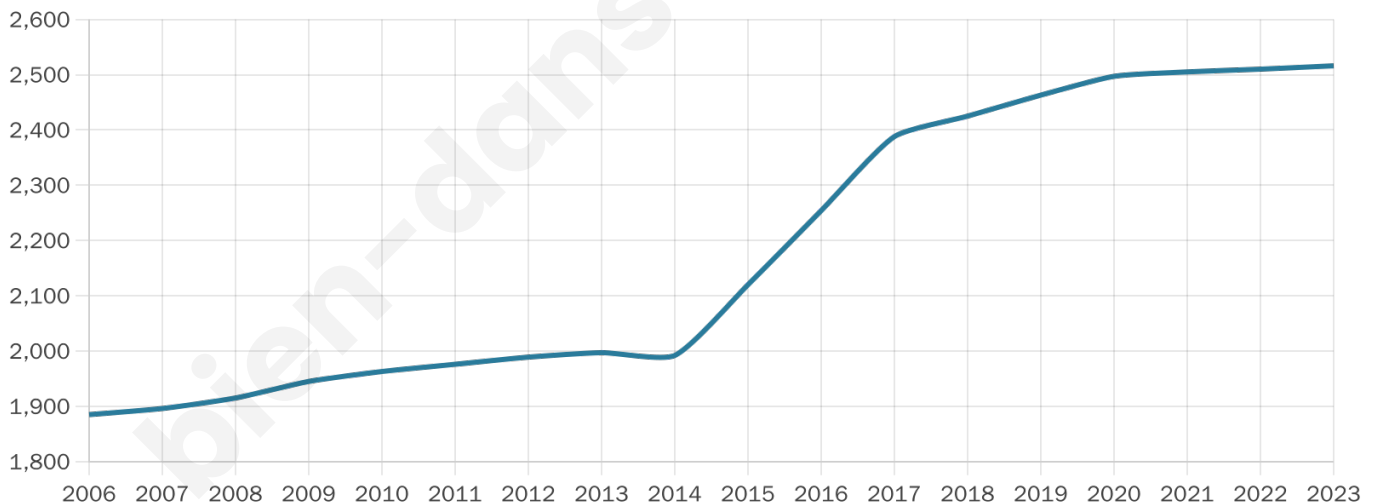

2 516

Age moyen

42 ans

Pop active

45.4%

Taux chômage

7.6%

Pop densité

28 h/km²

Revenu moyen

22 700 €/an

Evolution du nombre d'habitants

Sources : Institut national de la statistique et des études économiques (insee) selon Les dernières parutions officielles de 2024 portant sur les années 2020, 2021 et 2022.