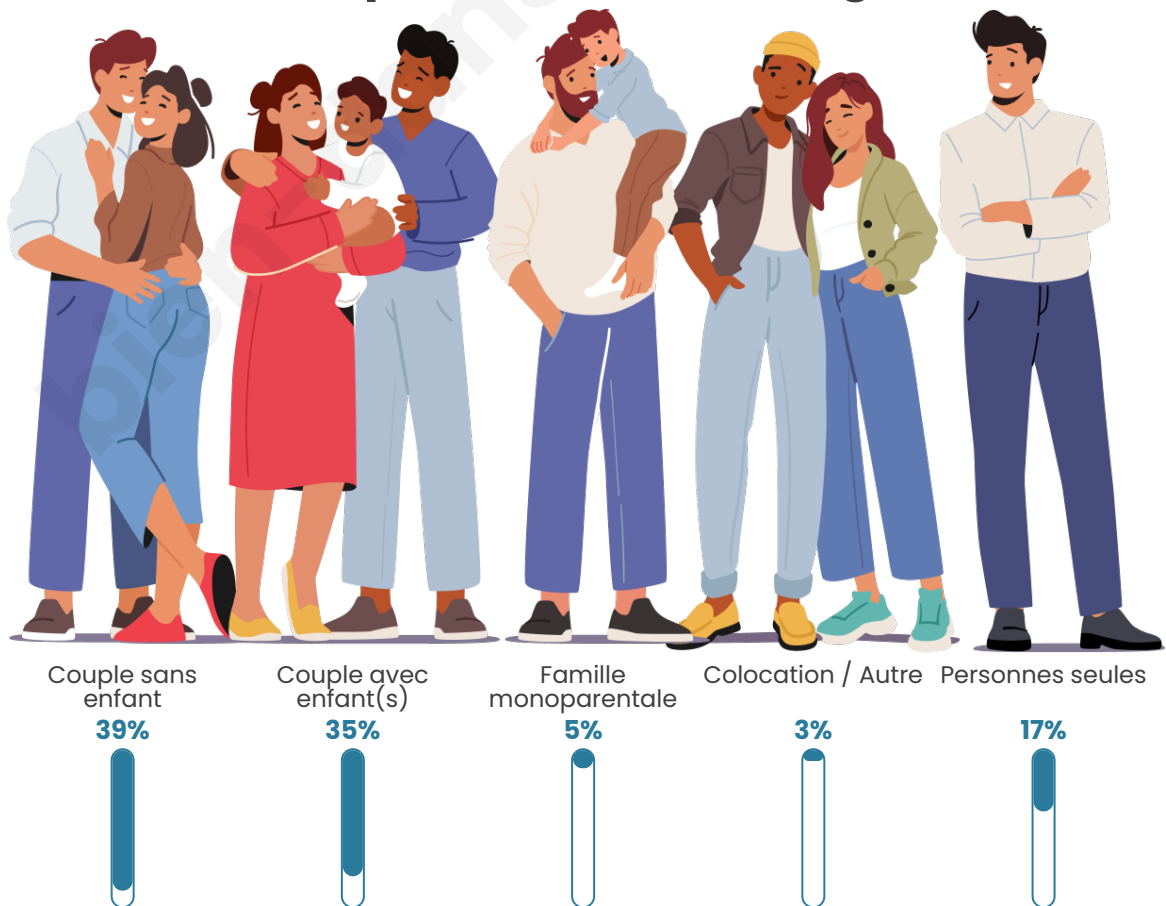

Tranche d'âge

Activité professionnelle

Niveau de diplôme

Composition des ménages

Profils électoraux

Premier tour

	Marine LE PEN	25.47 %
	Emmanuel MACRON	21.71 %
	Jean-Luc MÉLENCHON	18.65 %
	Jean LASSALLE	11.00 %
	Éric ZEMMOUR	6.19 %
	Yannick JADOT	3.76 %
	Valérie PÉCRESE	3.27 %
	Anne HIDALGO	3.13 %
	Fabien ROUSSEL	2.99 %
	Nicolas DUPONT-AIGNAN	1.88 %
	Philippe POUTOU	1.25 %
	Nathalie ARTHAUD	0.70 %