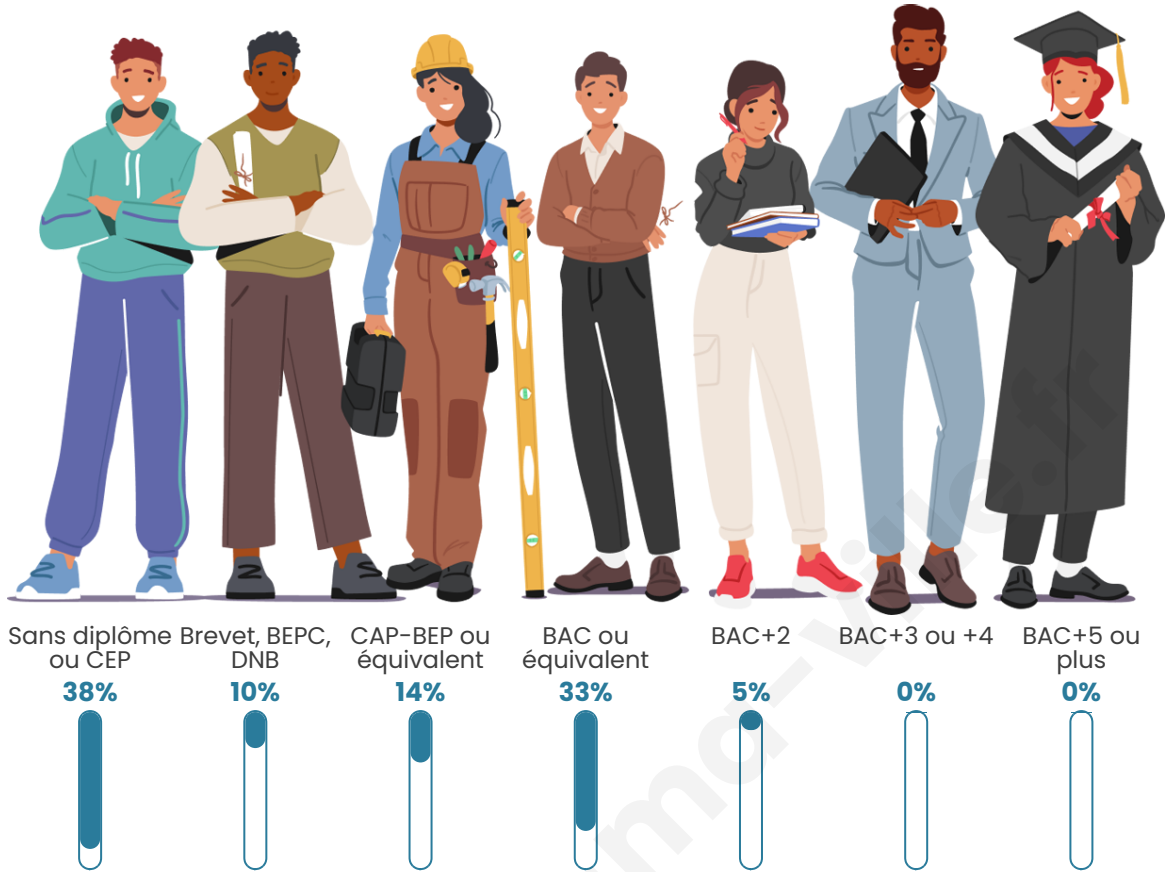

Tranche d'âge

Activité professionnelle

Niveau de diplôme

Composition des ménages

Profils électoraux

Premier tour

	Jean-Luc MÉLENCHON	42.11 %
	Emmanuel MACRON	10.53 %
	Marine LE PEN	10.53 %
	Anne HIDALGO	10.53 %
	Yannick JADOT	10.53 %
	Fabien ROUSSEL	5.26 %
	Jean LASSALLE	5.26 %
	Éric ZEMMOUR	5.26 %
	Nathalie ARTHAUD	0.00 %
	Valérie PÉCRESSE	0.00 %
	Philippe POUTOU	0.00 %
	Nicolas DUPONT- AIGNAN	0.00 %