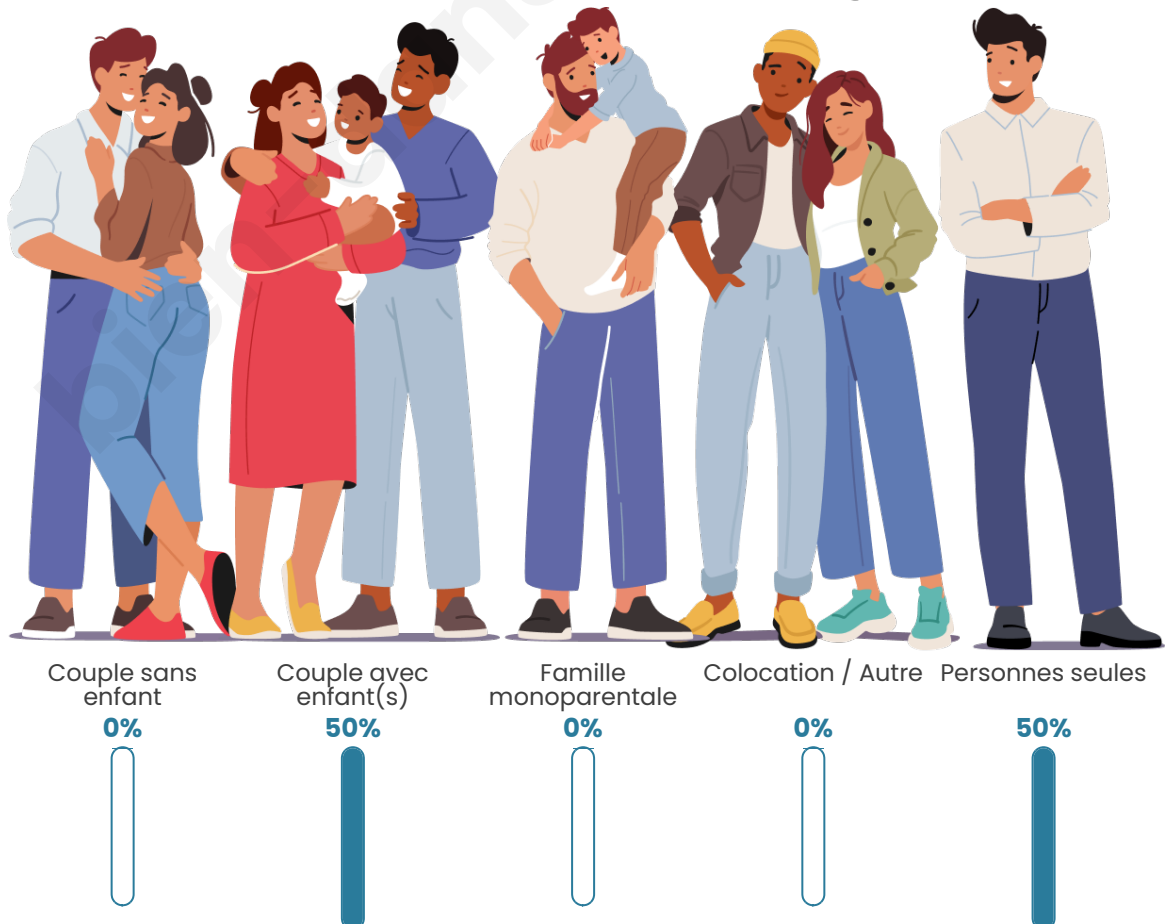

Tranche d'âge

Activité professionnelle

Niveau de diplôme

Composition des ménages

Profils électoraux

Premier tour

	Jean-Luc MÉLENCHON	42.11 %
	Emmanuel MACRON	10.53 %
	Marine LE PEN	10.53 %
	Anne HIDALGO	10.53 %
	Yannick JADOT	10.53 %
	Fabien ROUSSEL	5.26 %
	Jean LASSALLE	5.26 %
	Éric ZEMMOUR	5.26 %
	Nathalie ARTHAUD	0.00 %
	Valérie PÉCRESSE	0.00 %
	Philippe POUTOU	0.00 %
	Nicolas DUPONT- AIGNAN	0.00 %