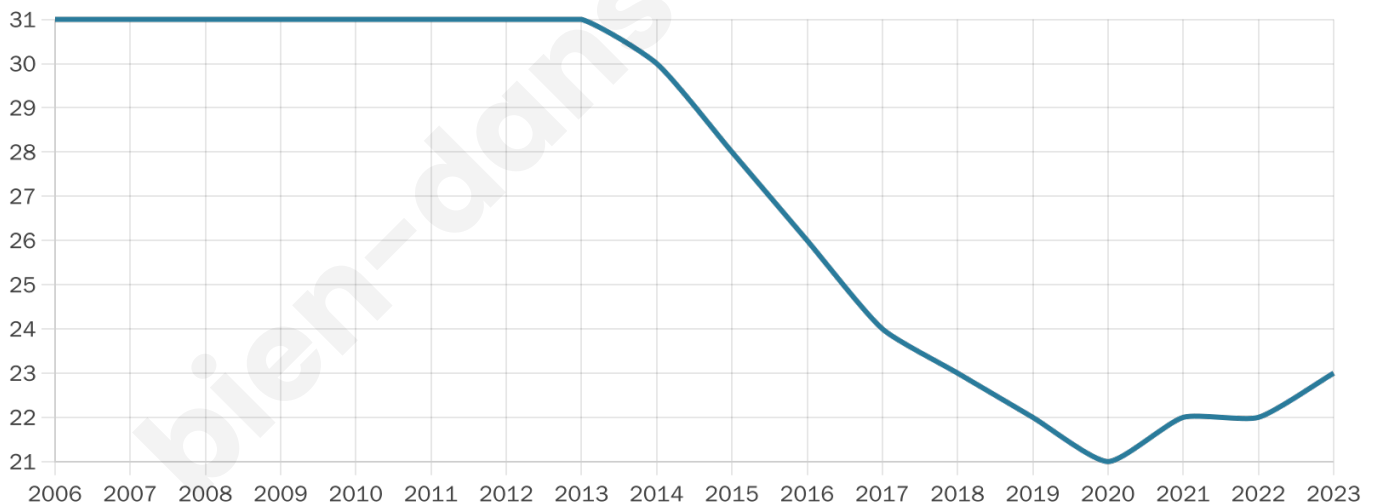

52 ans

Pop active

47.8%

Taux chômage

18.2%

Pop densité

23 h/km²

Revenu moyen

NC

Evolution du nombre d'habitants

Sources : Institut national de la statistique et des études économiques (insee) selon Les dernières parutions officielles de 2024 portant sur les années 2020, 2021 et 2022.