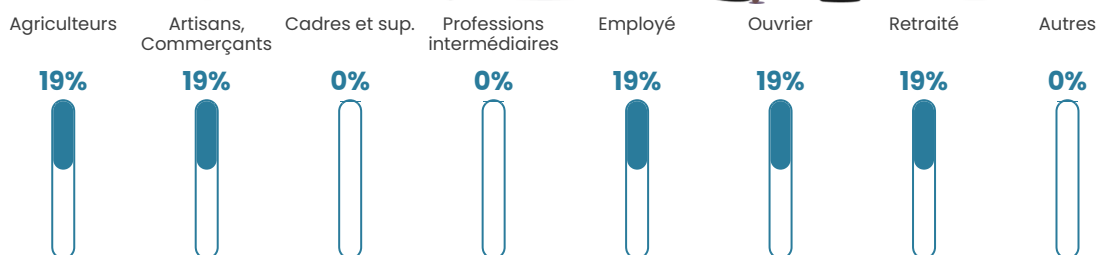

NC

Evolution du nombre d'habitants

Sources : Institut national de la statistique et des études économiques (insee) selon Les dernières parutions officielles de 2024 portant sur les années 2020, 2021 et 2022.

Tranche d'âge

Activité professionnelle

Niveau de diplôme

Composition des ménages

Profils électoraux

Premier tour

	Jean-Luc MÉLENCHON	42.11 %
	Emmanuel MACRON	10.53 %
	Marine LE PEN	10.53 %
	Anne HIDALGO	10.53 %
	Yannick JADOT	10.53 %
	Fabien ROUSSEL	5.26 %
	Jean LASSALLE	5.26 %
	Éric ZEMMOUR	5.26 %
	Nathalie ARTHAUD	0.00 %
	Valérie PÉCRESSE	0.00 %
	Philippe POUTOU	0.00 %
	Nicolas DUPONT- AIGNAN	0.00 %