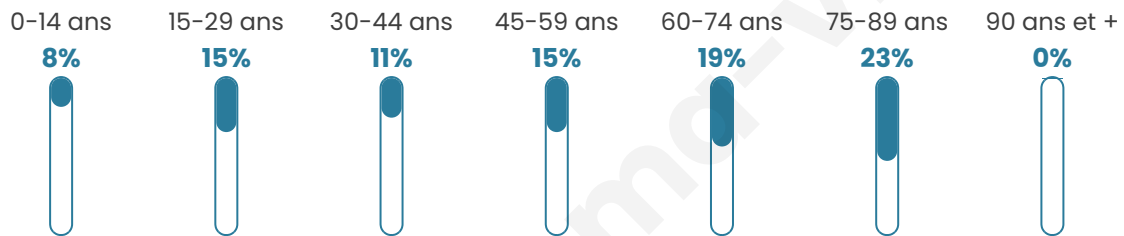

52 ans

Pop active

47.8%

Taux chômage

18.2%

Pop densité

23 h/km²

Revenu moyen

Tranche d'âge

Activité professionnelle

Niveau de diplôme

Composition des ménages

Profils électoraux

Premier tour

	Jean-Luc MÉLENCHON	42.11 %
	Emmanuel MACRON	10.53 %
	Marine LE PEN	10.53 %
	Anne HIDALGO	10.53 %
	Yannick JADOT	10.53 %
	Fabien ROUSSEL	5.26 %
	Jean LASSALLE	5.26 %
	Éric ZEMMOUR	5.26 %
	Nathalie ARTHAUD	0.00 %
	Valérie PÉCRESSE	0.00 %
	Philippe POUTOU	0.00 %
	Nicolas DUPONT- AIGNAN	0.00 %