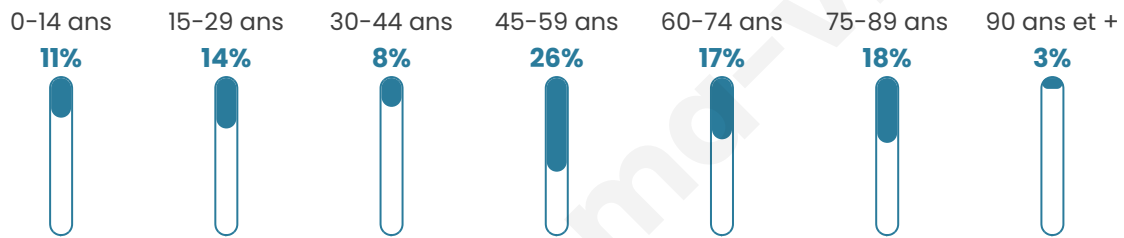

# Statistiques sur la population

Nombre d'habitants

**64**

Age moyen

**51 ans**

Pop active

**39.1%**

Taux chômage

**17.6%**

Pop densité

**16 h/km<sup>2</sup>**

Revenu moyen

**NC**

## Evolution du nombre d'habitants

Sources : Institut national de la statistique et des études économiques (insee) selon Les dernières parutions officielles de 2024 portant sur les années 2020, 2021 et 2022.

## Tranche d'âge