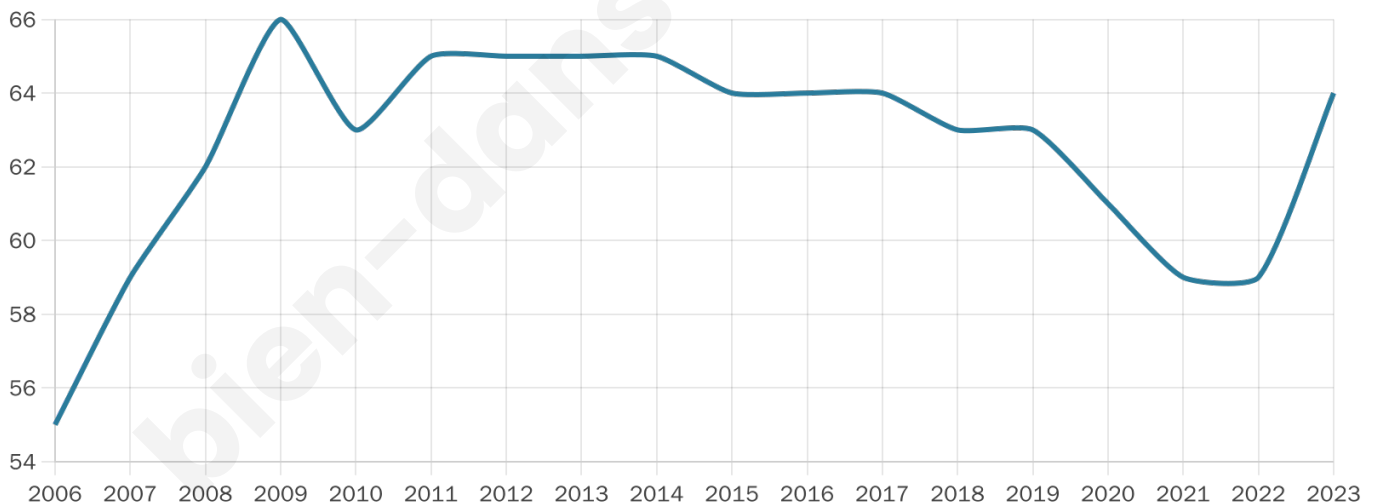

# Statistiques sur la population

Nombre d'habitants

**64**

Age moyen

**51 ans**

Pop active

**39.1%**

Taux chômage

**17.6%**

Pop densité

**16 h/km<sup>2</sup>**

Revenu moyen

**NC**

## Evolution du nombre d'habitants

Sources : Institut national de la statistique et des études économiques (insee) selon Les dernières parutions officielles de 2024 portant sur les années 2020, 2021 et 2022.

## Tranche d'âge