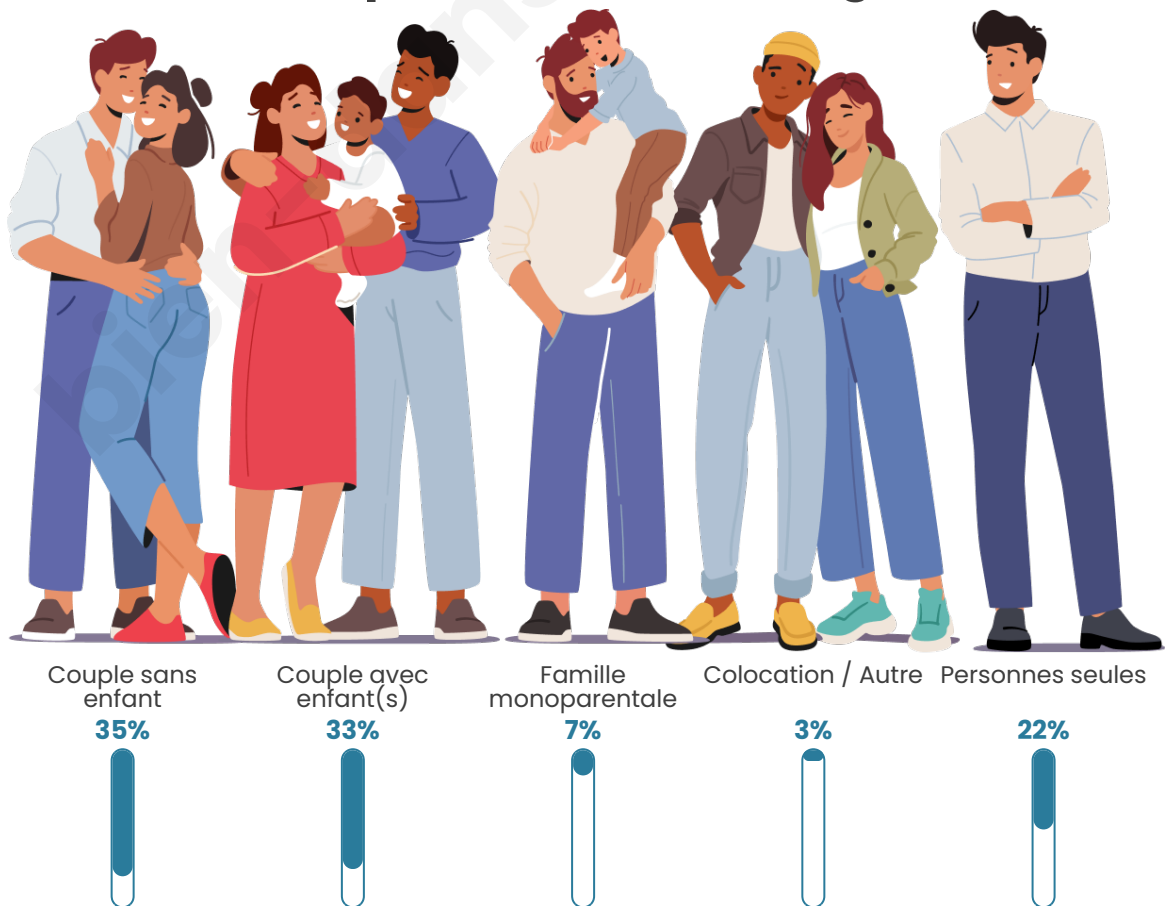

Tranche d'âge

Activité professionnelle

Niveau de diplôme

Composition des ménages

Profils électoraux

Premier tour

	Marine LE PEN	35.78 %
	Emmanuel MACRON	21.42 %
	Jean-Luc MÉLENCHON	15.68 %
	Éric ZEMMOUR	7.73 %
	Jean LASSALLE	5.67 %
	Valérie PÉCRESSE	3.48 %
	Fabien ROUSSEL	3.03 %
	Nicolas DUPONT-AIGNAN	2.31 %
	Yannick JADOT	2.20 %
	Anne HIDALGO	1.59 %
	Philippe POUTOU	0.59 %
	Nathalie ARTHAUD	0.51 %