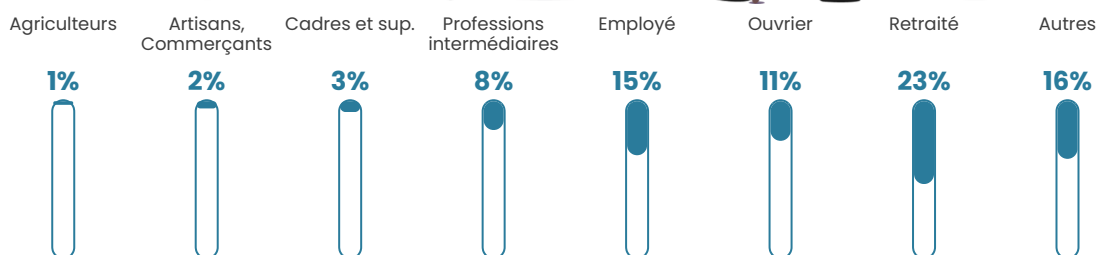

189 h/km²

Revenu moyen

19 970 €/an

Evolution du nombre d'habitants

Sources : Institut national de la statistique et des études économiques (insee) selon Les dernières parutions officielles de 2024 portant sur les années 2020, 2021 et 2022.

Tranche d'âge

Activité professionnelle

Niveau de diplôme

Composition des ménages

Profils électoraux

Premier tour

	Marine LE PEN	35.78 %
	Emmanuel MACRON	21.42 %
	Jean-Luc MÉLENCHON	15.68 %
	Éric ZEMMOUR	7.73 %
	Jean LASSALLE	5.67 %
	Valérie PÉCRESSE	3.48 %
	Fabien ROUSSEL	3.03 %
	Nicolas DUPONT-AIGNAN	2.31 %
	Yannick JADOT	2.20 %
	Anne HIDALGO	1.59 %
	Philippe POUTOU	0.59 %
	Nathalie ARTHAUD	0.51 %