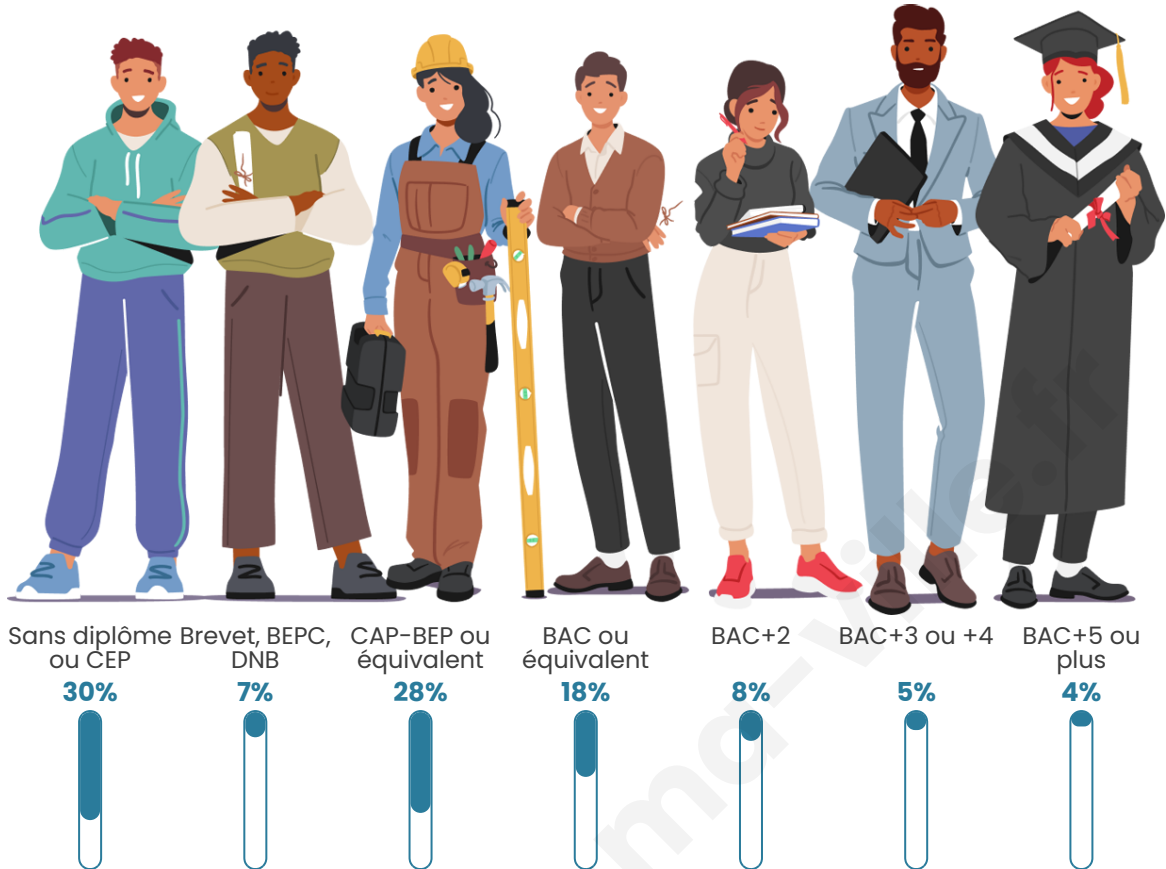

14 343

Age moyen

42 ans

Pop active

41.7%

Taux chômage

11.6%

Pop densité

Tranche d'âge

Activité professionnelle

Niveau de diplôme

Composition des ménages

Profils électoraux

Premier tour

	Marine LE PEN	35.78 %
	Emmanuel MACRON	21.42 %
	Jean-Luc MÉLENCHON	15.68 %
	Éric ZEMMOUR	7.73 %
	Jean LASSALLE	5.67 %
	Valérie PÉCRESSE	3.48 %
	Fabien ROUSSEL	3.03 %
	Nicolas DUPONT-AIGNAN	2.31 %
	Yannick JADOT	2.20 %
	Anne HIDALGO	1.59 %
	Philippe POUTOU	0.59 %
	Nathalie ARTHAUD	0.51 %