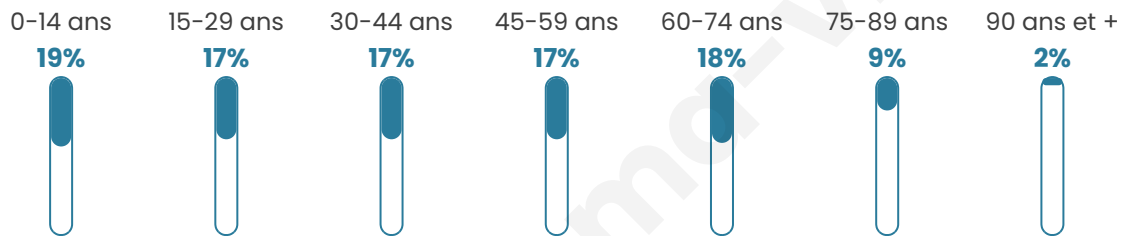

14 343

Age moyen

42 ans

Pop active

41.7%

Taux chômage

11.6%

Pop densité

189 h/km²

Revenu moyen

19 970 €/an

Evolution du nombre d'habitants

Sources : Institut national de la statistique et des études économiques (insee) selon Les dernières parutions officielles de 2024 portant sur les années 2020, 2021 et 2022.

Tranche d'âge

Activité professionnelle

Niveau de diplôme

Composition des ménages

Profils électoraux

Premier tour

	Marine LE PEN	35.78 %
	Emmanuel MACRON	21.42 %
	Jean-Luc MÉLENCHON	15.68 %
	Éric ZEMMOUR	7.73 %
	Jean LASSALLE	5.67 %
	Valérie PÉCRESSE	3.48 %
	Fabien ROUSSEL	3.03 %
	Nicolas DUPONT-AIGNAN	2.31 %
	Yannick JADOT	2.20 %
	Anne HIDALGO	1.59 %
	Philippe POUTOU	0.59 %
	Nathalie ARTHAUD	0.51 %

9 757 inscrits

Participation : 71.14%

Votes blancs : 1.08%

Votes nuls : 0.91%

Second tour

	Emmanuel MACRON	42,91 %
	Marine LE PEN	57,09 %

9 758 inscrits

Participation : 69.9%