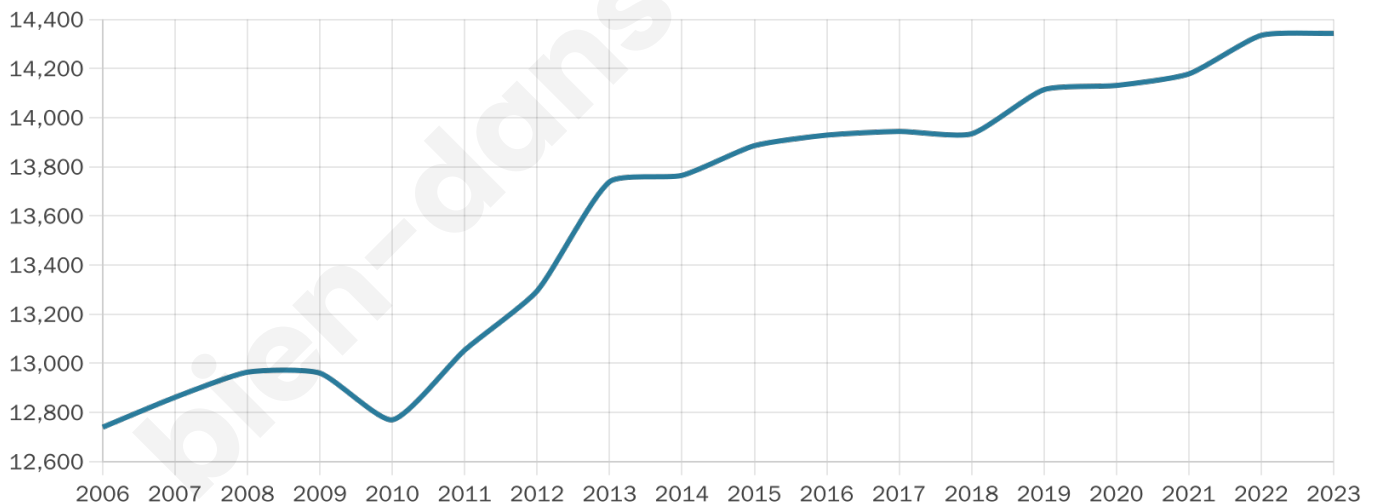

14 343

Age moyen

42 ans

Pop active

41.7%

Taux chômage

11.6%

Pop densité

189 h/km²

Revenu moyen

19 970 €/an

Evolution du nombre d'habitants

Sources : Institut national de la statistique et des études économiques (insee) selon Les dernières parutions officielles de 2024 portant sur les années 2020, 2021 et 2022.