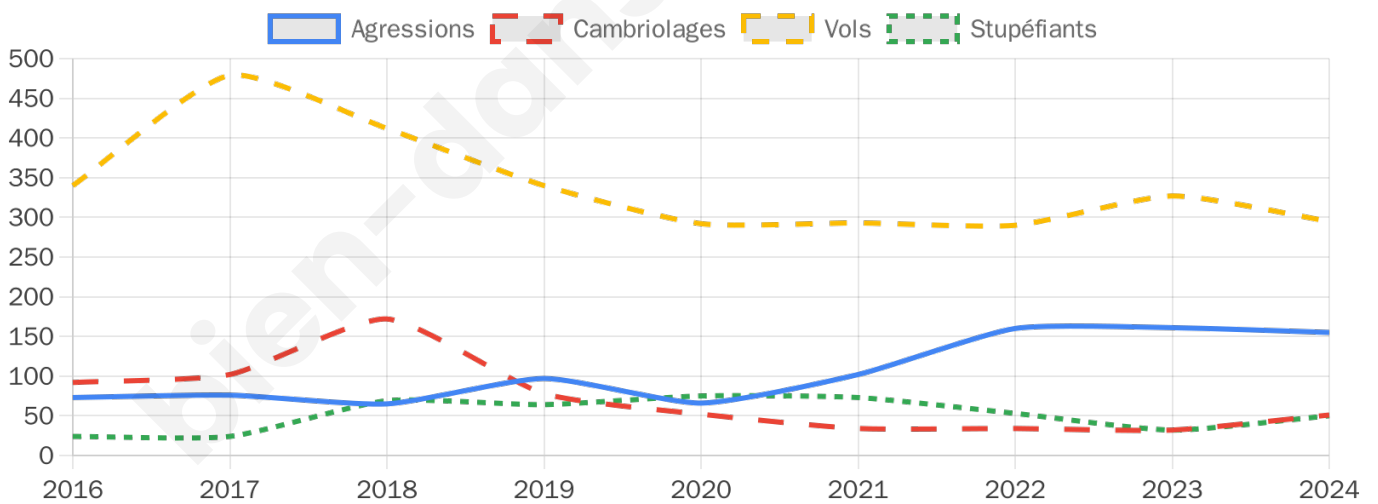

9 757 inscrits

Participation : 71.14%

Votes blancs : 1.08%

Votes nuls : 0.91%

Second tour

	Emmanuel MACRON	42,91 %
	Marine LE PEN	57,09 %

9 758 inscrits

Participation : 69.9%

Votes blancs : 4.91%

Votes nuls : 3.01%

Sécurité

Agressions physiques / sexuelles

155

Cambriolages

51

Vols / dégradations

295

Stupéfiants

50

Evolution du nombre d'infractions

Pour comparer

(en proportion du nombre d'habitants)

Sources : Bases statistiques communale, départementale et régionale de la délinquance enregistrée par la police et la gendarmerie nationales selon les dernières parutions officielles de 2025 portant sur l'année 2024 ([data.gouv](https://data.gouv.fr)).