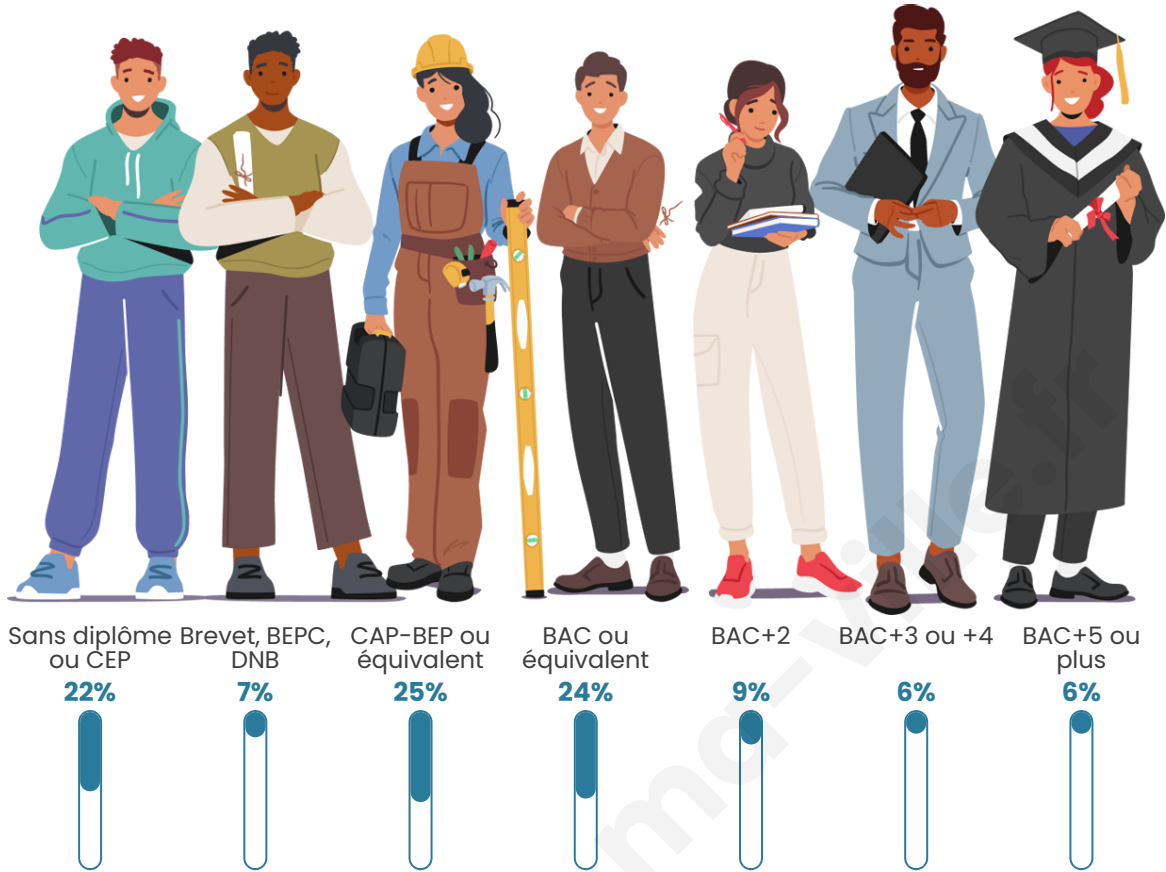

Tranche d'âge

Activité professionnelle

Niveau de diplôme

Composition des ménages

Profils électoraux

Premier tour

	Emmanuel MACRON	26.83 %
	Marine LE PEN	24.39 %
	Jean LASSALLE	15.85 %
	Éric ZEMMOUR	9.76 %
	Jean-Luc MÉLENCHON	9.76 %
	Valérie PÉCRESSÉ	4.88 %
	Fabien ROUSSEL	2.44 %
	Nathalie ARTHAUD	1.22 %
	Anne HIDALGO	1.22 %
	Yannick JADOT	1.22 %
	Philippe POUTOU	1.22 %
	Nicolas DUPONT- AIGNAN	1.22 %