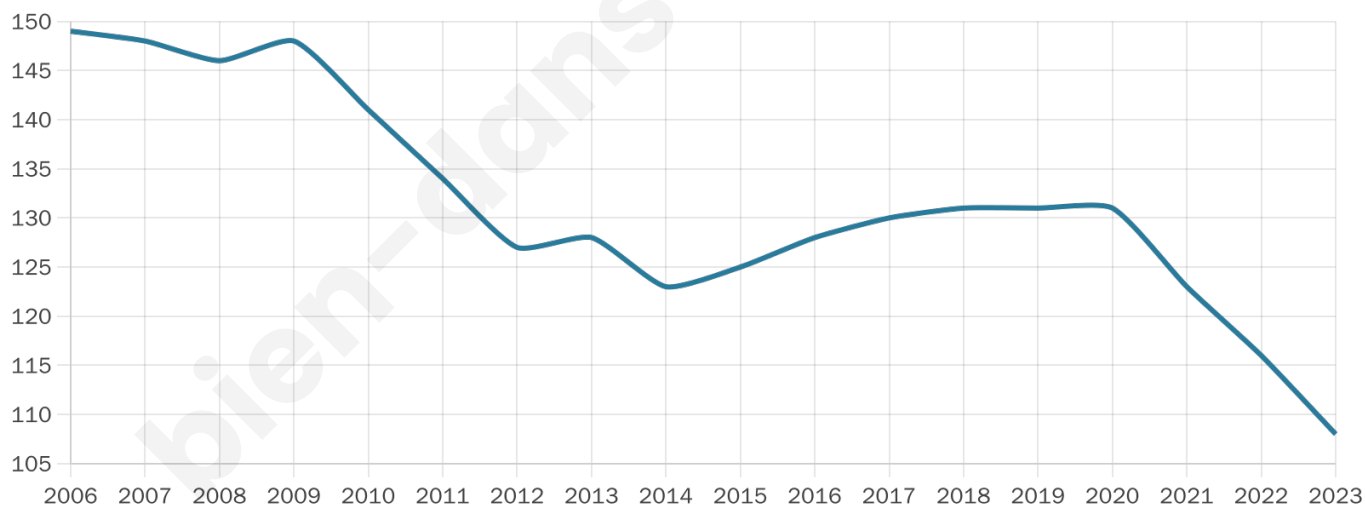

49 ans

Pop active

47.2%

Taux chômage

3.1%

Pop densité

6 h/km²

Revenu moyen

17 420 €/an

Evolution du nombre d'habitants

Sources : Institut national de la statistique et des études économiques (insee) selon Les dernières parutions officielles de 2024 portant sur les années 2020, 2021 et 2022.