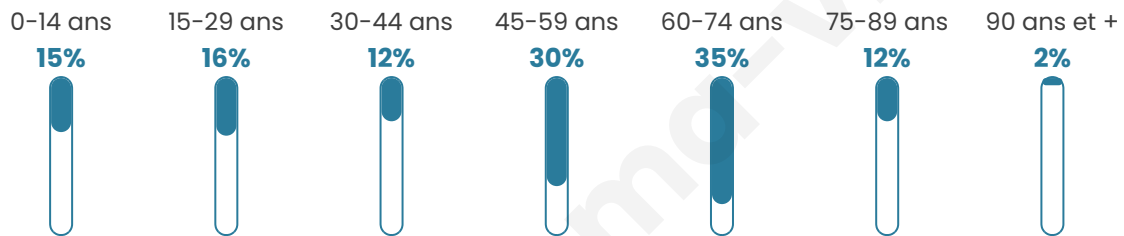

49 ans

Pop active

47.2%

Taux chômage

3.1%

Pop densité

6 h/km²

Revenu moyen

17 420 €/an

Evolution du nombre d'habitants

Sources : Institut national de la statistique et des études économiques (insee) selon Les dernières parutions officielles de 2024 portant sur les années 2020, 2021 et 2022.

Tranche d'âge

Activité professionnelle

Niveau de diplôme

Composition des ménages

Profils électoraux

Premier tour

	Emmanuel MACRON	26.83 %
	Marine LE PEN	24.39 %
	Jean LASSALLE	15.85 %
	Éric ZEMMOUR	9.76 %
	Jean-Luc MÉLENCHON	9.76 %
	Valérie PÉCRESSÉ	4.88 %
	Fabien ROUSSEL	2.44 %
	Nathalie ARTHAUD	1.22 %
	Anne HIDALGO	1.22 %
	Yannick JADOT	1.22 %
	Philippe POUTOU	1.22 %
	Nicolas DUPONT- AIGNAN	1.22 %