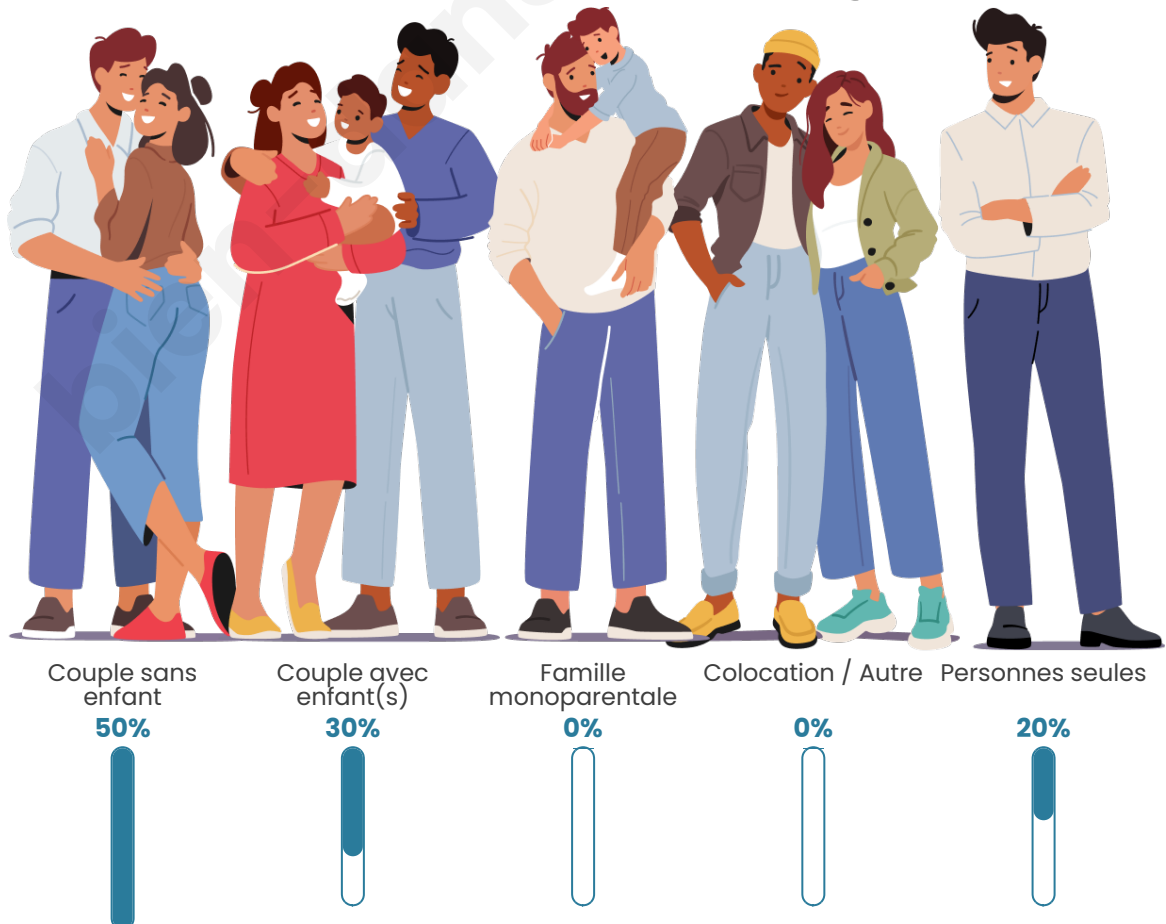

Tranche d'âge

Activité professionnelle

Niveau de diplôme

Composition des ménages

Profils électoraux

Premier tour

	Emmanuel MACRON	26.83 %
	Marine LE PEN	24.39 %
	Jean LASSALLE	15.85 %
	Éric ZEMMOUR	9.76 %
	Jean-Luc MÉLENCHON	9.76 %
	Valérie PÉCRESSÉ	4.88 %
	Fabien ROUSSEL	2.44 %
	Nathalie ARTHAUD	1.22 %
	Anne HIDALGO	1.22 %
	Yannick JADOT	1.22 %
	Philippe POUTOU	1.22 %
	Nicolas DUPONT- AIGNAN	1.22 %