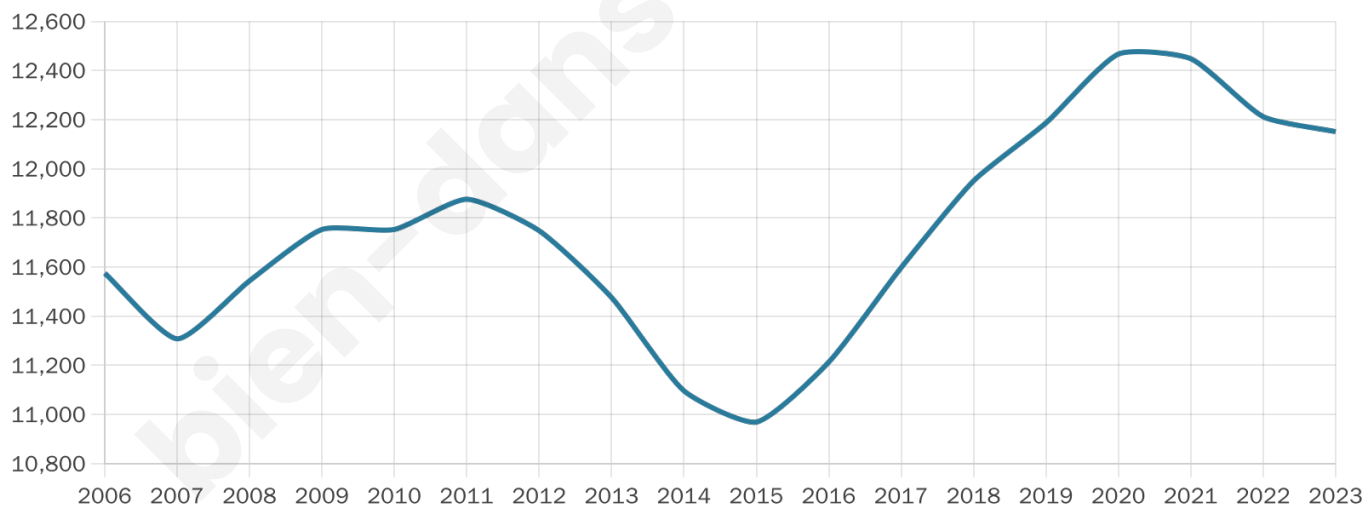

# Statistiques sur la population

Nombre d'habitants

**12 151**

Age moyen

**43 ans**

Pop active

**45%**

Taux chômage

**9.3%**

Pop densité

**259 h/km<sup>2</sup>**

Revenu moyen

**19 700 €/an**

## Evolution du nombre d'habitants

Sources : Institut national de la statistique et des études économiques (insee) selon Les dernières parutions officielles de 2024 portant sur les années 2020, 2021 et 2022.