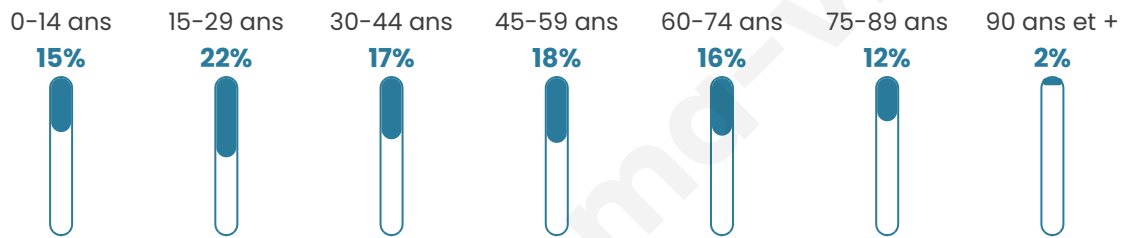

# Statistiques sur la population

Nombre d'habitants

**12 151**

Age moyen

**43 ans**

Pop active

**45%**

Taux chômage

**9.3%**

Pop densité

**259 h/km<sup>2</sup>**

Revenu moyen

**19 700 €/an**

## Evolution du nombre d'habitants

Sources : Institut national de la statistique et des études économiques (insee) selon Les dernières parutions officielles de 2024 portant sur les années 2020, 2021 et 2022.

## Tranche d'âge