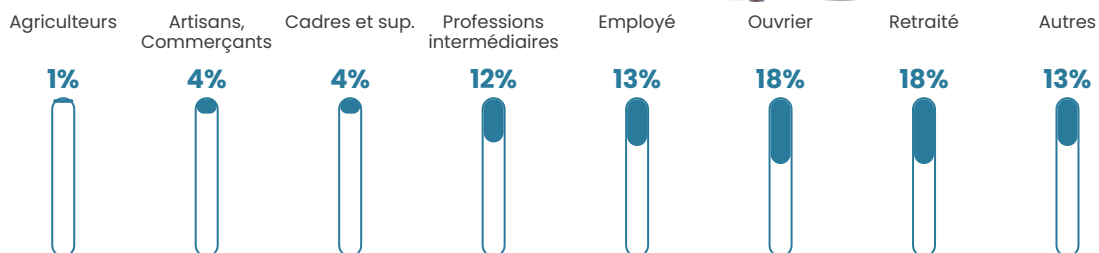

39 ans

Pop active

51%

Taux chômage

10.2%

Pop densité

47 h/km²

Revenu moyen

22 170 €/an

Evolution du nombre d'habitants

Sources : Institut national de la statistique et des études économiques (insee) selon Les dernières parutions officielles de 2024 portant sur les années 2020, 2021 et 2022.

Tranche d'âge

Activité professionnelle

Niveau de diplôme

Composition des ménages

Profils électoraux

Premier tour

	Marine LE PEN	39.20 %
	Emmanuel MACRON	22.26 %
	Jean-Luc MÉLENCHON	18.60 %
	Éric ZEMMOUR	5.32 %
	Jean LASSALLE	4.65 %
	Valérie PÉCRESSÉ	3.65 %
	Yannick JADOT	2.99 %
	Fabien ROUSSEL	1.00 %
	Anne HIDALGO	1.00 %
	Philippe POUTOU	0.66 %
	Nathalie ARTHAUD	0.33 %
	Nicolas DUPONT- AIGNAN	0.33 %