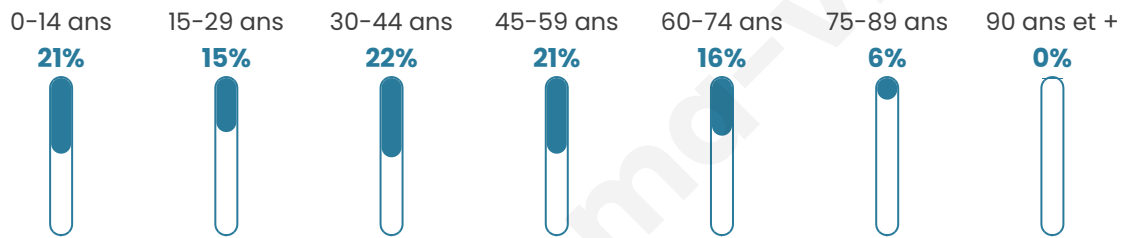

Version web

Ville de Castelnau- Valence

Présenté par

BIEN dans
ma **VILLE** 

Sommaire

Situation géographique	3
Statistiques sur la population	4
Evolution du nombre d'habitants	4
Tranche d'âge	5
0-14 ans	5
15-29 ans	5
30-44 ans	5
45-59 ans	5
60-74 ans	5
75-89 ans	5
90 ans et +	5
Activité professionnelle	5
Agriculteurs	5
Artisans, Commerçants	5
Cadres et sup.	5
Professions intermédiaires	5
Employé	5
Ouvrier	5
Retraité	5
Autres	5
Niveau de diplôme	6
Sans diplôme ou CEP	6
Brevet, BEPC, DNB	6
CAP-BEP ou équivalent	6
BAC ou équivalent	6
BAC+2	6
BAC+3 ou +4	6
BAC+5 ou plus	6
Composition des ménages	6
Couple sans enfant	6
Couple avec enfant(s)	6
Famille monoparentale	6
Colocation / Autre	6
Personnes seules	6
Profils électoraux	7
Premier tour	7
Sécurité	8
Evolution du nombre d'infractions	8
Pour comparer	9
Services à la population	10
Commerce	10
Éducation	10
Villes autour de Castelnau-Valence	11

39 ans

Pop active

51%

Taux chômage

10.2%

Pop densité

47 h/km²

Revenu moyen

Tranche d'âge

Activité professionnelle

Niveau de diplôme

Composition des ménages

Profils électoraux

Premier tour

	Marine LE PEN	39.20 %
	Emmanuel MACRON	22.26 %
	Jean-Luc MÉLENCHON	18.60 %
	Éric ZEMMOUR	5.32 %
	Jean LASSALLE	4.65 %
	Valérie PÉCRESSÉ	3.65 %
	Yannick JADOT	2.99 %
	Fabien ROUSSEL	1.00 %
	Anne HIDALGO	1.00 %
	Philippe POUTOU	0.66 %
	Nathalie ARTHAUD	0.33 %
	Nicolas DUPONT- AIGNAN	0.33 %