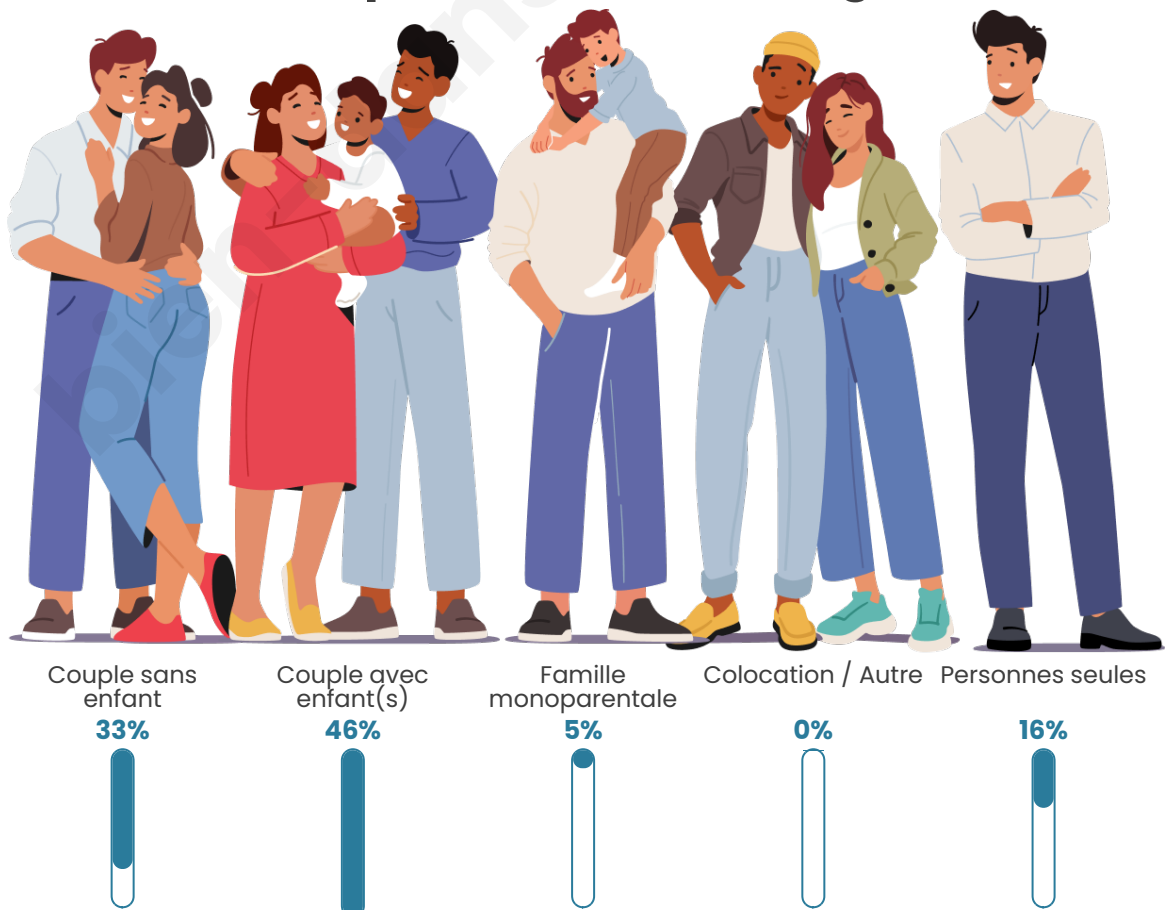

Tranche d'âge

Activité professionnelle

Niveau de diplôme

Composition des ménages

Profils électoraux

Premier tour

	Marine LE PEN	39.20 %
	Emmanuel MACRON	22.26 %
	Jean-Luc MÉLENCHON	18.60 %
	Éric ZEMMOUR	5.32 %
	Jean LASSALLE	4.65 %
	Valérie PÉCRESSÉ	3.65 %
	Yannick JADOT	2.99 %
	Fabien ROUSSEL	1.00 %
	Anne HIDALGO	1.00 %
	Philippe POUTOU	0.66 %
	Nathalie ARTHAUD	0.33 %
	Nicolas DUPONT- AIGNAN	0.33 %