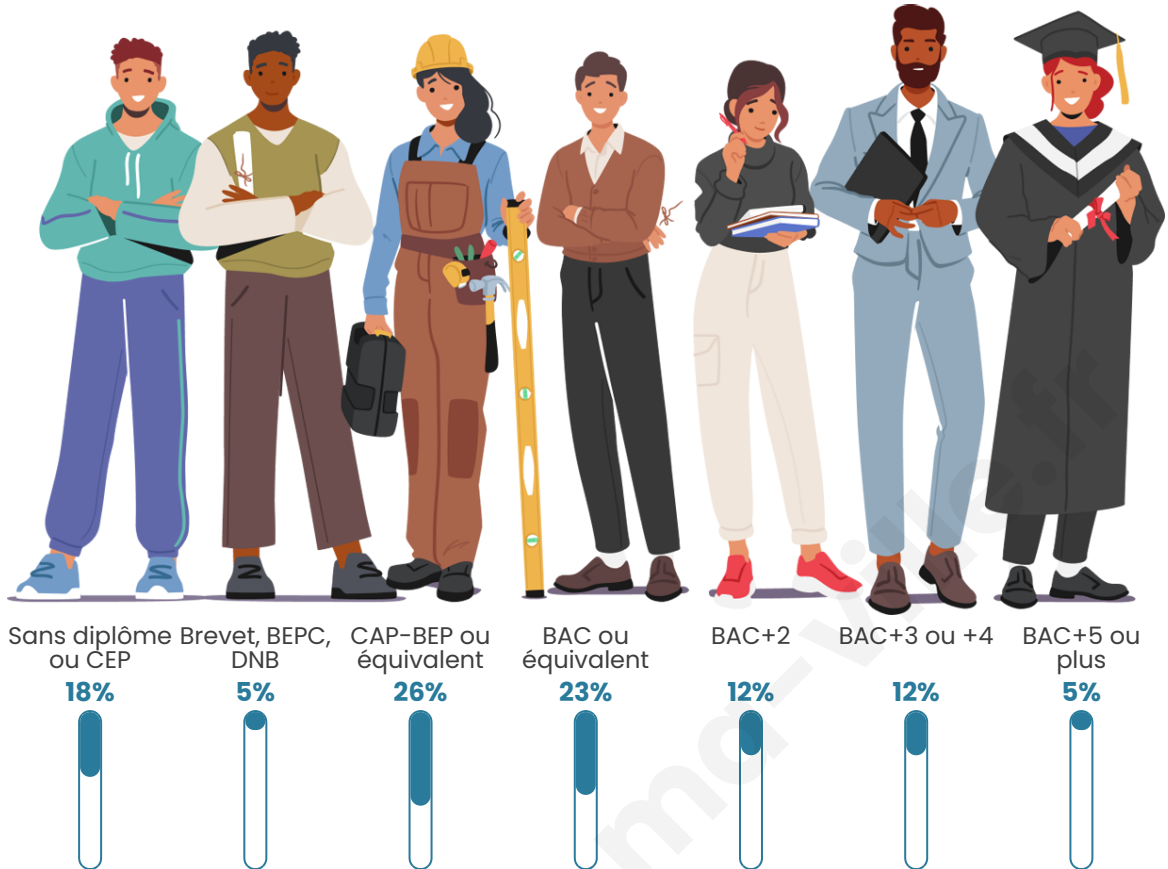

Tranche d'âge

Activité professionnelle

Niveau de diplôme

Composition des ménages

Profils électoraux

Premier tour

	Marine LE PEN	39.20 %
	Emmanuel MACRON	22.26 %
	Jean-Luc MÉLENCHON	18.60 %
	Éric ZEMMOUR	5.32 %
	Jean LASSALLE	4.65 %
	Valérie PÉCRESSÉ	3.65 %
	Yannick JADOT	2.99 %
	Fabien ROUSSEL	1.00 %
	Anne HIDALGO	1.00 %
	Philippe POUTOU	0.66 %
	Nathalie ARTHAUD	0.33 %
	Nicolas DUPONT- AIGNAN	0.33 %