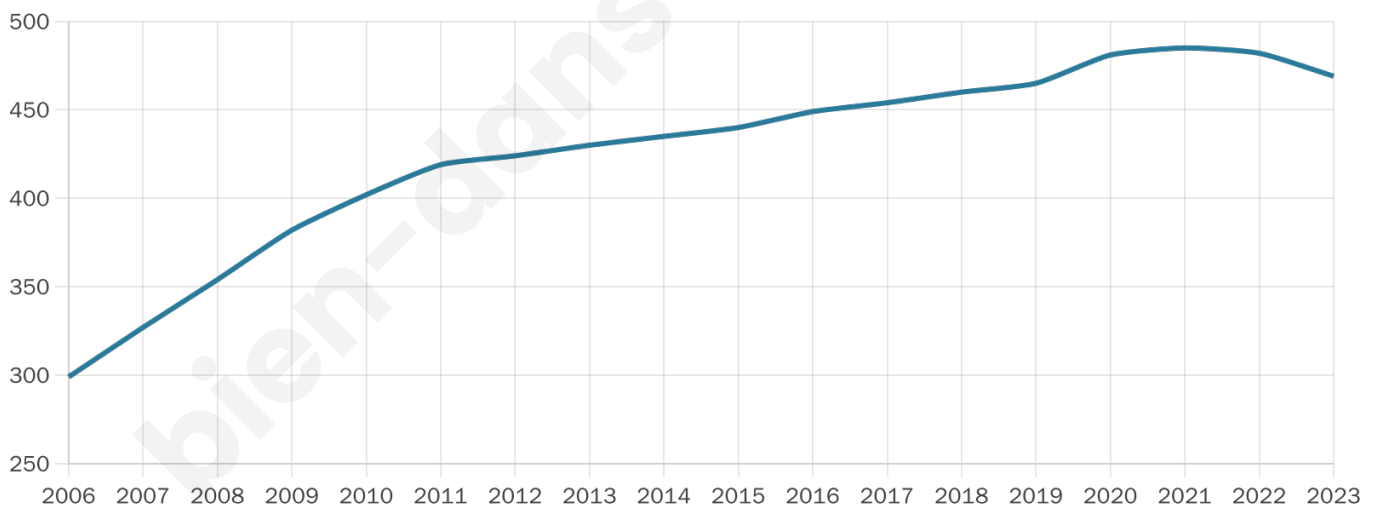

39 ans

Pop active

51%

Taux chômage

10.2%

Pop densité

47 h/km²

Revenu moyen

22 170 €/an

Evolution du nombre d'habitants

Sources : Institut national de la statistique et des études économiques (insee) selon Les dernières parutions officielles de 2024 portant sur les années 2020, 2021 et 2022.