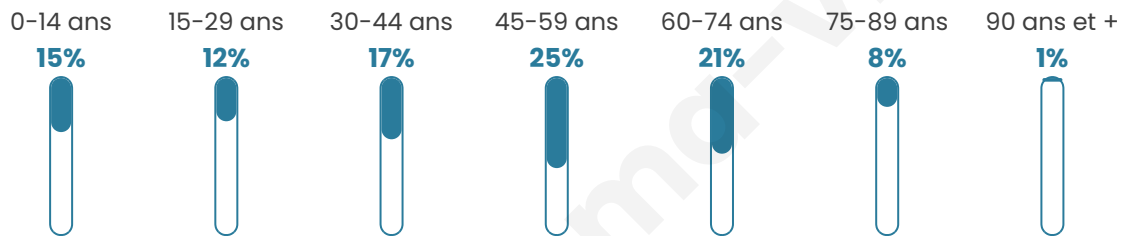

Nombre d'habitants

917

Age moyen

45 ans

Pop active

48.4%

Taux chômage

4.4%

Pop densité

61 h/km²

Revenu moyen

25 230 €/an

Evolution du nombre d'habitants

Sources : Institut national de la statistique et des études économiques (insee) selon Les dernières parutions officielles de 2024 portant sur les années 2020, 2021 et 2022.

Tranche d'âge

Activité professionnelle

Niveau de diplôme

Composition des ménages

Profils électoraux

Premier tour

	Marine LE PEN	33.68 %
	Emmanuel MACRON	23.93 %
	Jean-Luc MÉLENCHON	14.19 %
	Jean LASSALLE	6.67 %
	Éric ZEMMOUR	5.30 %
	Fabien ROUSSEL	4.79 %
	Yannick JADOT	4.79 %
	Valérie PÉCRESSE	4.10 %
	Anne HIDALGO	1.20 %
	Nicolas DUPONT-AIGNAN	0.85 %
	Philippe POUTOU	0.34 %
	Nathalie ARTHAUD	0.17 %