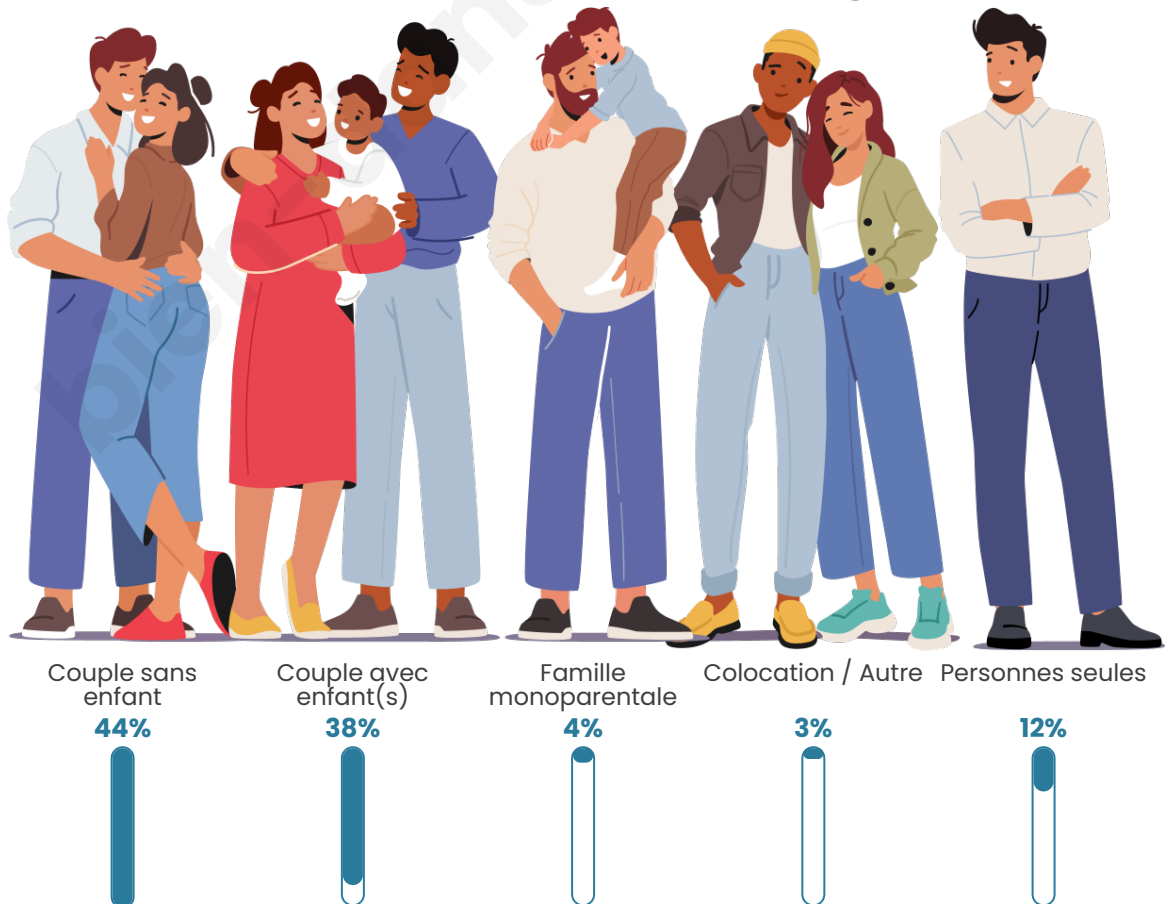

Nombre d'habitants

917

Age moyen

45 ans

Pop active

48.4%

Taux chômage

4.4%

Tranche d'âge

Activité professionnelle

Niveau de diplôme

Composition des ménages

Profils électoraux

Premier tour

	Marine LE PEN	33.68 %
	Emmanuel MACRON	23.93 %
	Jean-Luc MÉLENCHON	14.19 %
	Jean LASSALLE	6.67 %
	Éric ZEMMOUR	5.30 %
	Fabien ROUSSEL	4.79 %
	Yannick JADOT	4.79 %
	Valérie PÉCRESSE	4.10 %
	Anne HIDALGO	1.20 %
	Nicolas DUPONT-AIGNAN	0.85 %
	Philippe POUTOU	0.34 %
	Nathalie ARTHAUD	0.17 %