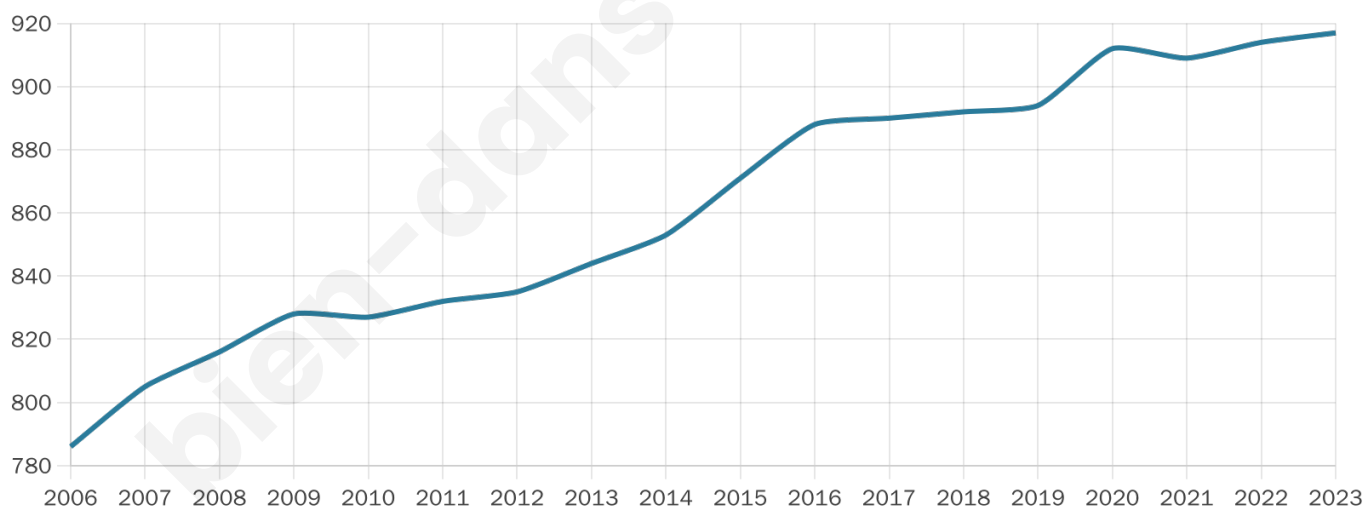

Nombre d'habitants

917

Age moyen

45 ans

Pop active

48.4%

Taux chômage

4.4%

Pop densité

61 h/km²

Revenu moyen

25 230 €/an

Evolution du nombre d'habitants

Sources : Institut national de la statistique et des études économiques (insee) selon Les dernières parutions officielles de 2024 portant sur les années 2020, 2021 et 2022.

Tranche d'âge

Activité professionnelle

Niveau de diplôme

Composition des ménages

Profils électoraux

Premier tour

	Marine LE PEN	33.68 %
	Emmanuel MACRON	23.93 %
	Jean-Luc MÉLENCHON	14.19 %
	Jean LASSALLE	6.67 %
	Éric ZEMMOUR	5.30 %
	Fabien ROUSSEL	4.79 %
	Yannick JADOT	4.79 %
	Valérie PÉCRESSE	4.10 %
	Anne HIDALGO	1.20 %
	Nicolas DUPONT-AIGNAN	0.85 %
	Philippe POUTOU	0.34 %
	Nathalie ARTHAUD	0.17 %