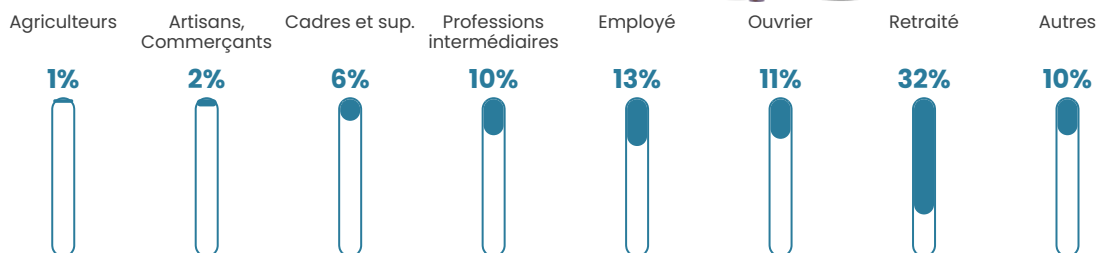

Pop densité

61 h/km²

Revenu moyen

25 230 €/an

Evolution du nombre d'habitants

Sources : Institut national de la statistique et des études économiques (insee) selon Les dernières parutions officielles de 2024 portant sur les années 2020, 2021 et 2022.

Tranche d'âge

Activité professionnelle

Niveau de diplôme

Composition des ménages

Profils électoraux

Premier tour

	Marine LE PEN	33.68 %
	Emmanuel MACRON	23.93 %
	Jean-Luc MÉLENCHON	14.19 %
	Jean LASSALLE	6.67 %
	Éric ZEMMOUR	5.30 %
	Fabien ROUSSEL	4.79 %
	Yannick JADOT	4.79 %
	Valérie PÉCRESSE	4.10 %
	Anne HIDALGO	1.20 %
	Nicolas DUPONT-AIGNAN	0.85 %
	Philippe POUTOU	0.34 %
	Nathalie ARTHAUD	0.17 %