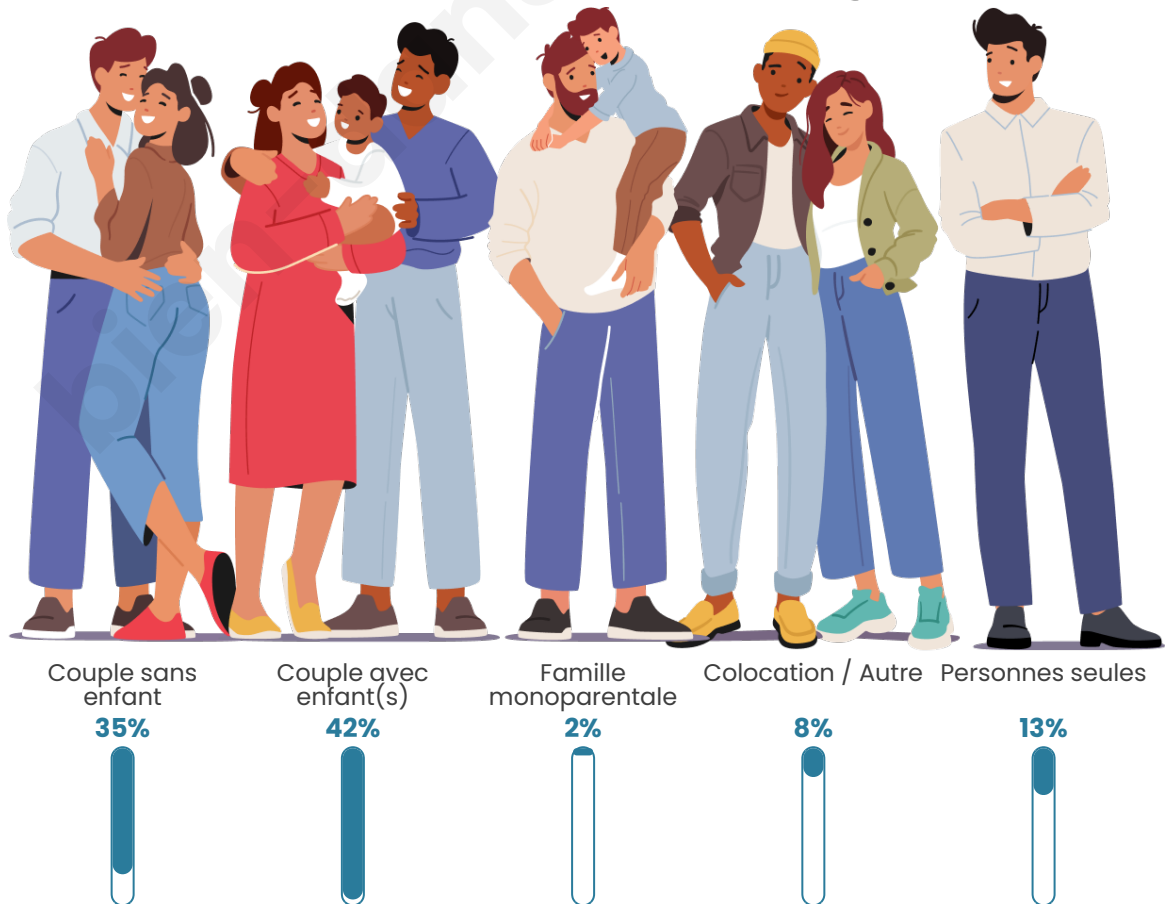

Tranche d'âge

Activité professionnelle

Niveau de diplôme

Composition des ménages

Profils électoraux

Premier tour

	Emmanuel MACRON	24.79 %
	Jean-Luc MÉLENCHON	19.83 %
	Marine LE PEN	19.01 %
	Jean LASSALLE	11.16 %
	Éric ZEMMOUR	5.37 %
	Anne HIDALGO	5.37 %
	Valérie PÉCRESE	5.37 %
	Yannick JADOT	3.72 %
	Fabien ROUSSEL	1.65 %
	Philippe POUTOU	1.65 %
	Nicolas DUPONT- AIGNAN	1.65 %
	Nathalie ARTHAUD	0.41 %