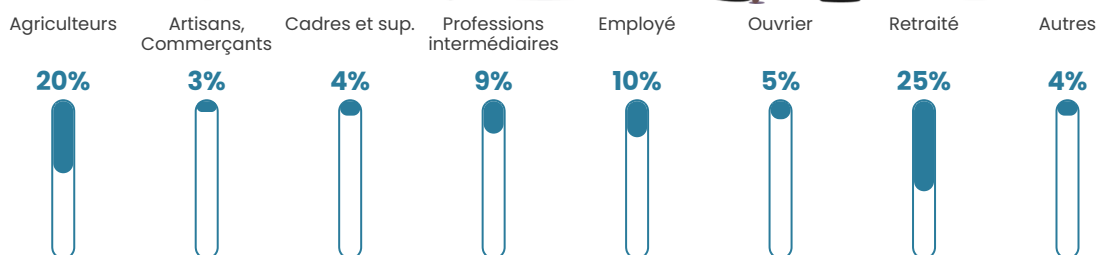

6 h/km²

Revenu moyen

21 980 €/an

Evolution du nombre d'habitants

Sources : Institut national de la statistique et des études économiques (insee) selon Les dernières parutions officielles de 2024 portant sur les années 2020, 2021 et 2022.

Tranche d'âge

Activité professionnelle

Niveau de diplôme

Composition des ménages

Profils électoraux

Premier tour

	Emmanuel MACRON	24.79 %
	Jean-Luc MÉLENCHON	19.83 %
	Marine LE PEN	19.01 %
	Jean LASSALLE	11.16 %
	Éric ZEMMOUR	5.37 %
	Anne HIDALGO	5.37 %
	Valérie PÉCRESE	5.37 %
	Yannick JADOT	3.72 %
	Fabien ROUSSEL	1.65 %
	Philippe POUTOU	1.65 %
	Nicolas DUPONT- AIGNAN	1.65 %
	Nathalie ARTHAUD	0.41 %