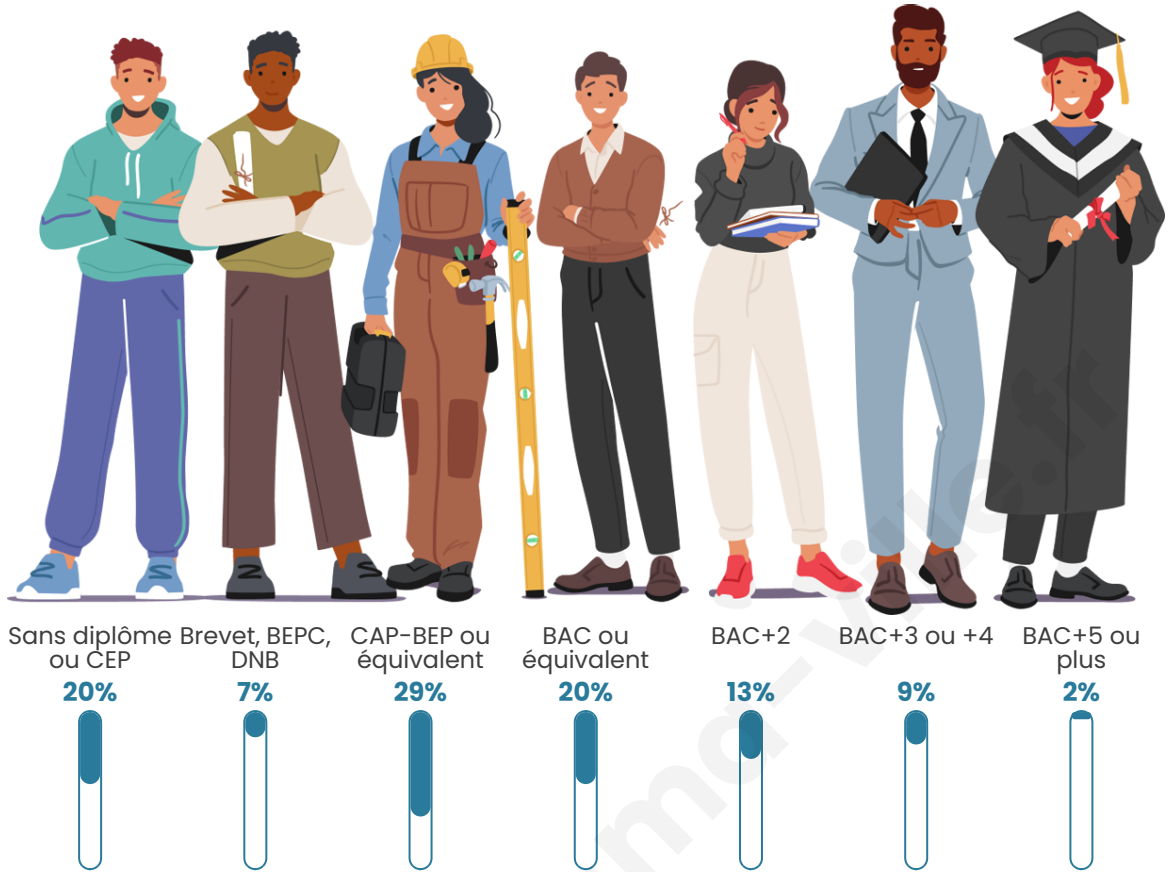

344

Age moyen

42 ans

Pop active

43.9%

Taux chômage

3.1%

Pop densité

Tranche d'âge

Activité professionnelle

Niveau de diplôme

Composition des ménages

Profils électoraux

Premier tour

	Emmanuel MACRON	24.79 %
	Jean-Luc MÉLENCHON	19.83 %
	Marine LE PEN	19.01 %
	Jean LASSALLE	11.16 %
	Éric ZEMMOUR	5.37 %
	Anne HIDALGO	5.37 %
	Valérie PÉCRESE	5.37 %
	Yannick JADOT	3.72 %
	Fabien ROUSSEL	1.65 %
	Philippe POUTOU	1.65 %
	Nicolas DUPONT- AIGNAN	1.65 %
	Nathalie ARTHAUD	0.41 %