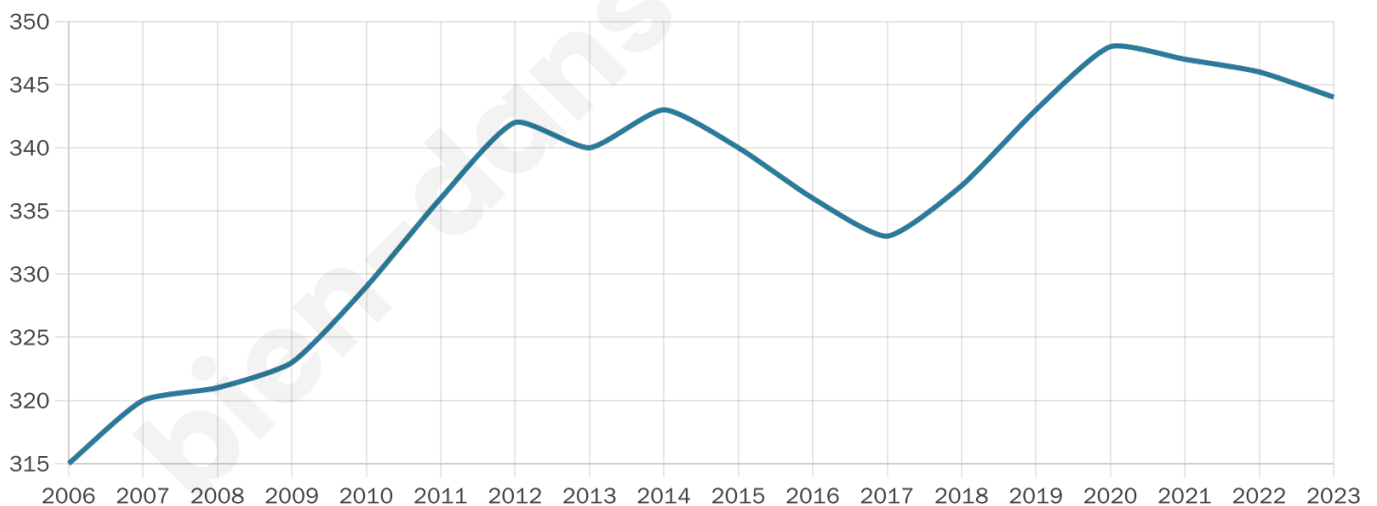

344

Age moyen

42 ans

Pop active

43.9%

Taux chômage

3.1%

Pop densité

6 h/km²

Revenu moyen

21 980 €/an

Evolution du nombre d'habitants

Sources : Institut national de la statistique et des études économiques (insee) selon Les dernières parutions officielles de 2024 portant sur les années 2020, 2021 et 2022.