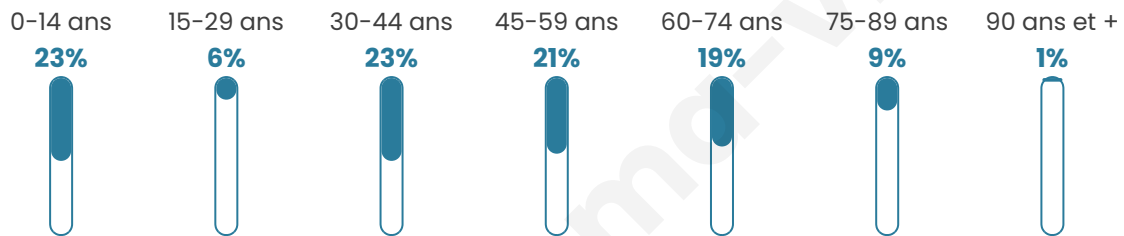

344

Age moyen

42 ans

Pop active

43.9%

Taux chômage

3.1%

Pop densité

6 h/km²

Revenu moyen

21 980 €/an

Evolution du nombre d'habitants

Sources : Institut national de la statistique et des études économiques (insee) selon Les dernières parutions officielles de 2024 portant sur les années 2020, 2021 et 2022.

Tranche d'âge

Activité professionnelle

Niveau de diplôme

Composition des ménages

Profils électoraux

Premier tour

	Emmanuel MACRON	24.79 %
	Jean-Luc MÉLENCHON	19.83 %
	Marine LE PEN	19.01 %
	Jean LASSALLE	11.16 %
	Éric ZEMMOUR	5.37 %
	Anne HIDALGO	5.37 %
	Valérie PÉCRESE	5.37 %
	Yannick JADOT	3.72 %
	Fabien ROUSSEL	1.65 %
	Philippe POUTOU	1.65 %
	Nicolas DUPONT- AIGNAN	1.65 %
	Nathalie ARTHAUD	0.41 %

280 inscrits

Participation : 88.57%

Votes blancs : 1.61%

Votes nuls : 0.81%

Second tour

	Emmanuel MACRON	65,37 %
	Marine LE PEN	34,63 %

280 inscrits

Participation : 84.29%