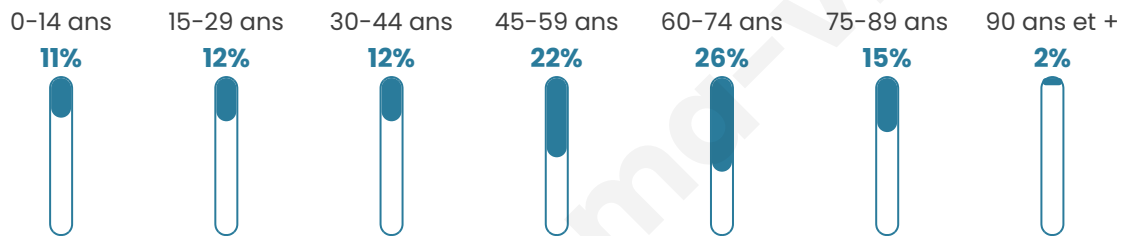

51 ans

Pop active

38.9%

Taux chômage

7.4%

Pop densité

22 h/km²

Revenu moyen

Tranche d'âge

Activité professionnelle

Niveau de diplôme

Composition des ménages

Profils électoraux

Premier tour

	Emmanuel MACRON	26.44 %
	Marine LE PEN	22.60 %
	Jean-Luc MÉLENCHON	16.26 %
	Valérie PÉCRESSÉ	7.59 %
	Jean LASSALLE	7.26 %
	Éric ZEMMOUR	5.84 %
	Fabien ROUSSEL	5.34 %
	Yannick JADOT	3.17 %
	Anne HIDALGO	2.25 %
	Nicolas DUPONT-AIGNAN	2.09 %
	Philippe POUTOU	0.83 %
	Nathalie ARTHAUD	0.33 %