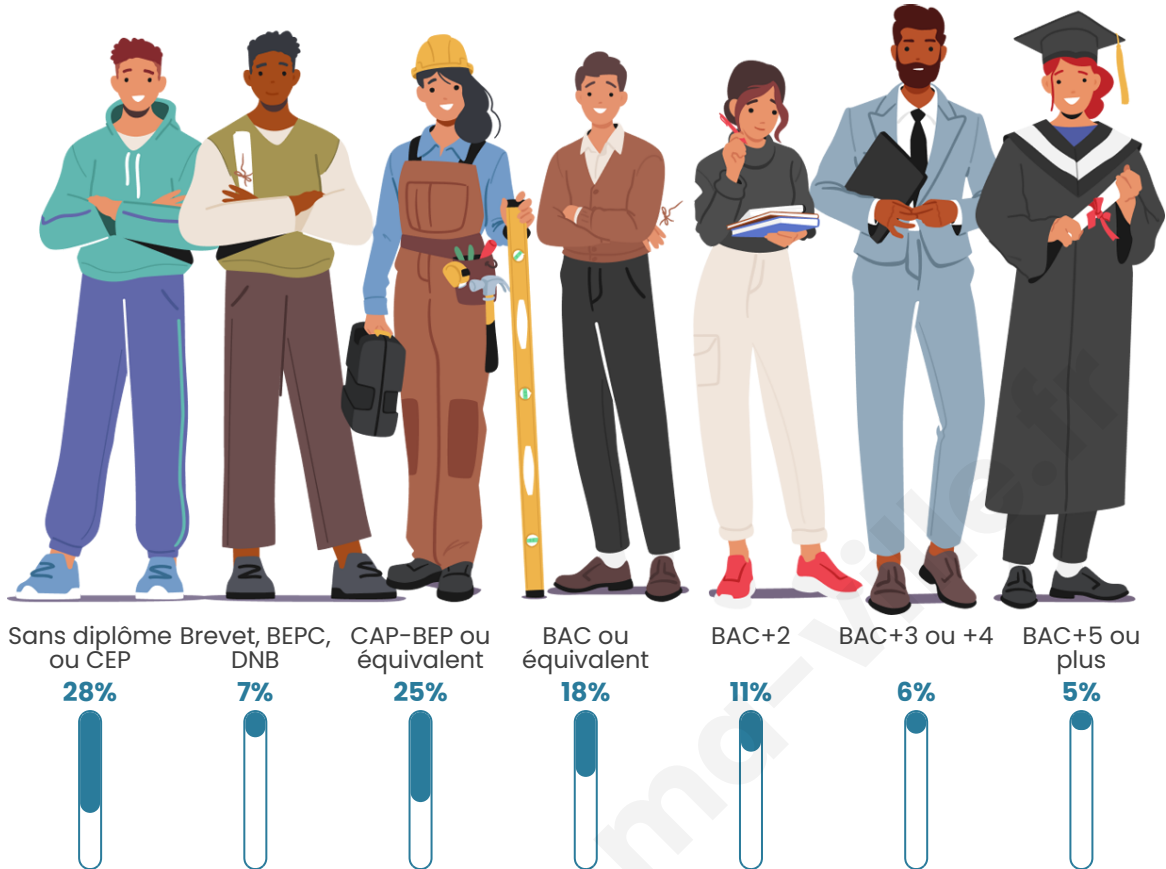

Tranche d'âge

Activité professionnelle

Niveau de diplôme

Composition des ménages

Profils électoraux

Premier tour

	Emmanuel MACRON	26.44 %
	Marine LE PEN	22.60 %
	Jean-Luc MÉLENCHON	16.26 %
	Valérie PÉCRESSÉ	7.59 %
	Jean LASSALLE	7.26 %
	Éric ZEMMOUR	5.84 %
	Fabien ROUSSEL	5.34 %
	Yannick JADOT	3.17 %
	Anne HIDALGO	2.25 %
	Nicolas DUPONT-AIGNAN	2.09 %
	Philippe POUTOU	0.83 %
	Nathalie ARTHAUD	0.33 %