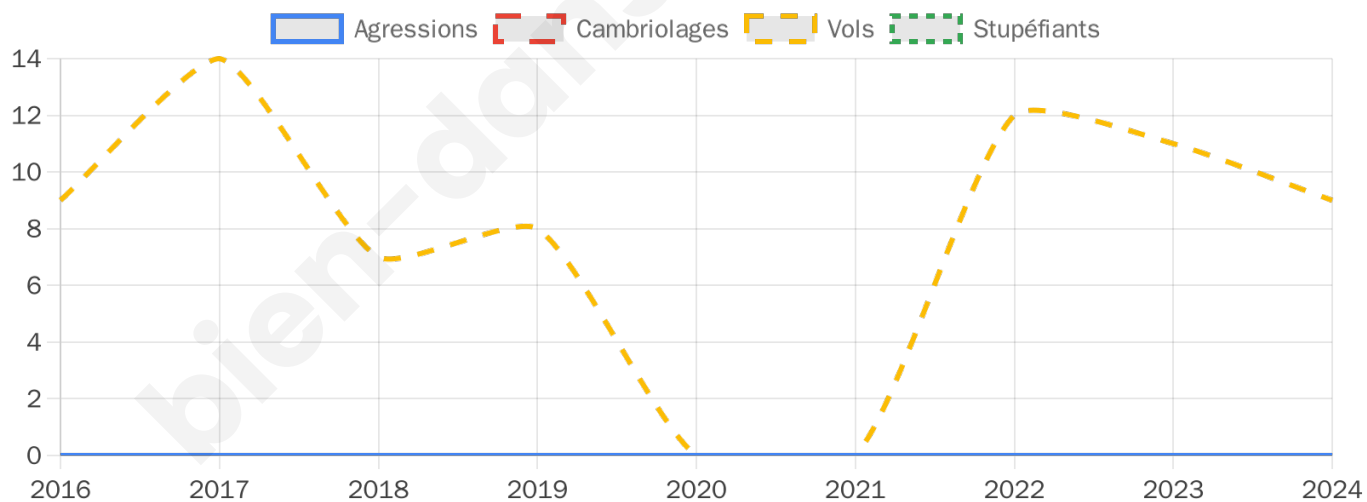

Sécurité

Agressions physiques / sexuelles

0

Cambriolages

0

Vols / dégradations

9

Stupéfiants

0

Evolution du nombre d'infractions