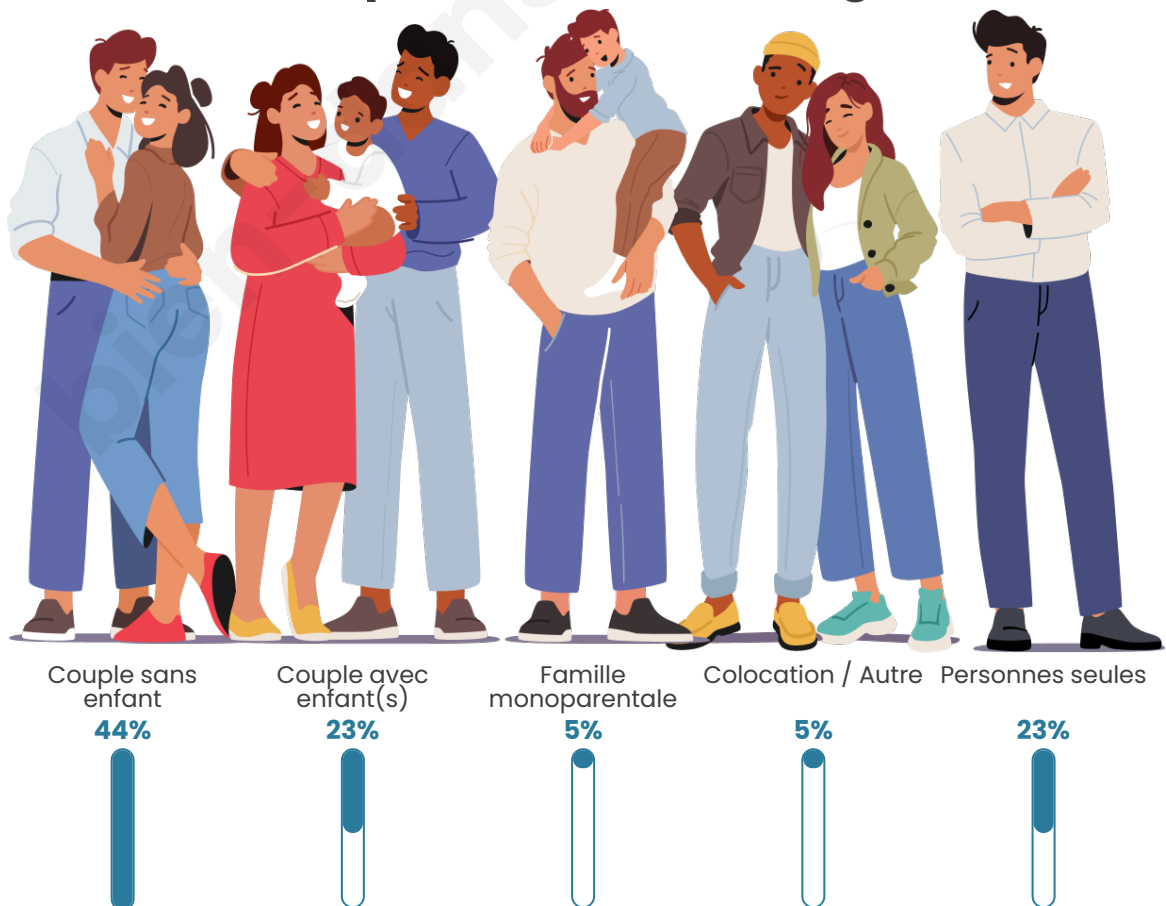

Tranche d'âge

Activité professionnelle

Niveau de diplôme

Composition des ménages

Profils électoraux

Premier tour

	Emmanuel MACRON	26.44 %
	Marine LE PEN	22.60 %
	Jean-Luc MÉLENCHON	16.26 %
	Valérie PÉCRESSÉ	7.59 %
	Jean LASSALLE	7.26 %
	Éric ZEMMOUR	5.84 %
	Fabien ROUSSEL	5.34 %
	Yannick JADOT	3.17 %
	Anne HIDALGO	2.25 %
	Nicolas DUPONT-AIGNAN	2.09 %
	Philippe POUTOU	0.83 %
	Nathalie ARTHAUD	0.33 %