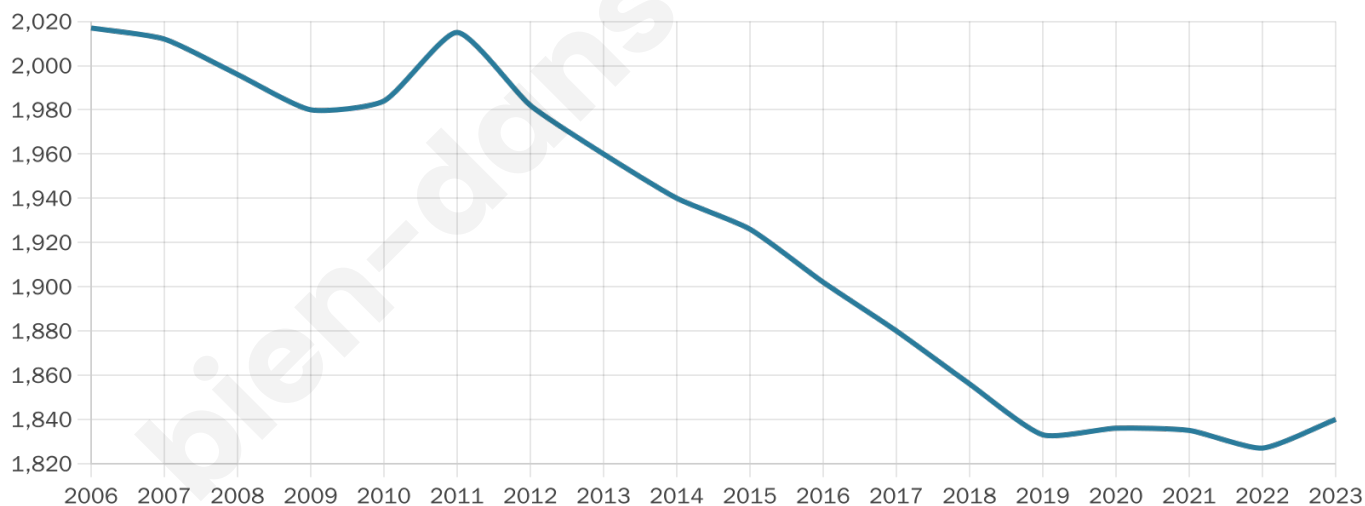

51 ans

Pop active

38.9%

Taux chômage

7.4%

Pop densité

22 h/km²

Revenu moyen

20 570 €/an

Evolution du nombre d'habitants

Sources : Institut national de la statistique et des études économiques (insee) selon Les dernières parutions officielles de 2024 portant sur les années 2020, 2021 et 2022.