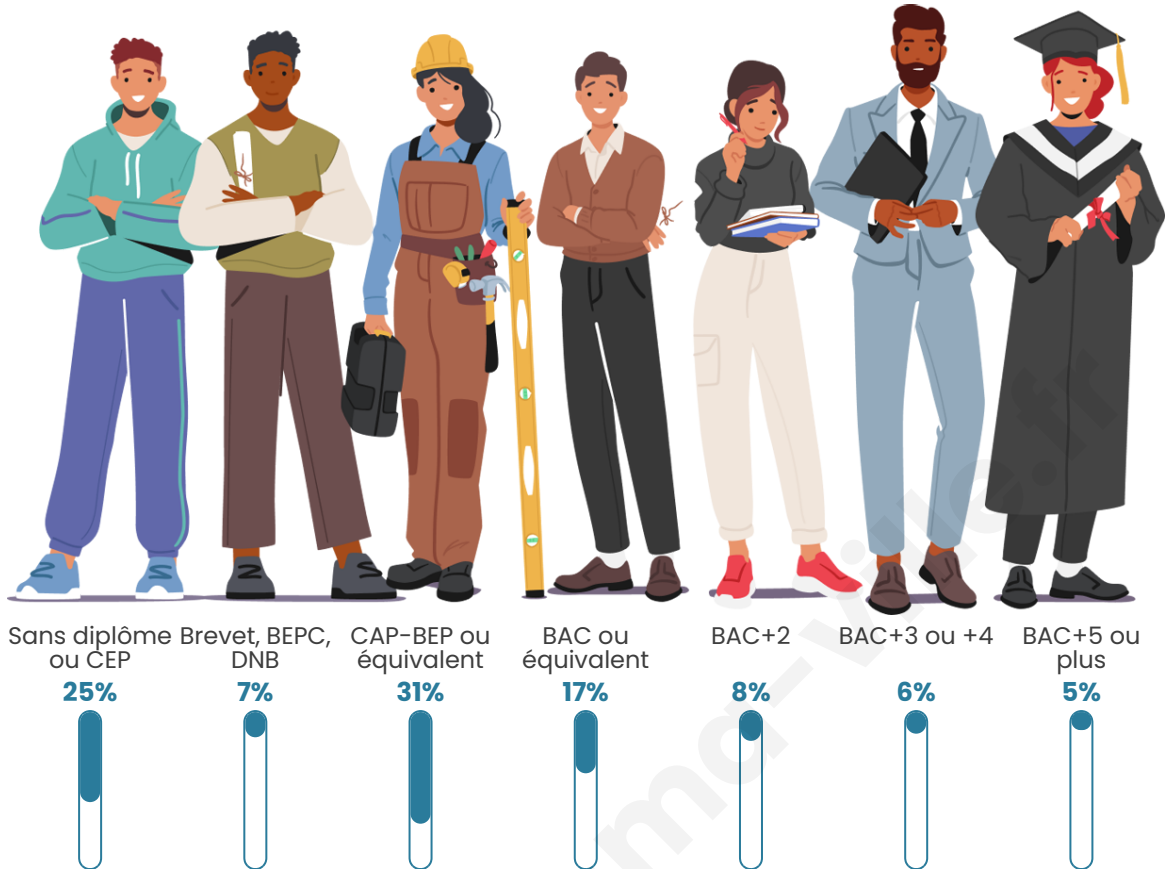

Tranche d'âge

Activité professionnelle

Niveau de diplôme

Composition des ménages

Profils électoraux

Premier tour

	Emmanuel MACRON	27.19 %
	Marine LE PEN	17.73 %
	Jean-Luc MÉLENCHON	17.26 %
	Jean LASSALLE	13.95 %
	Valérie PÉCRESSÉ	5.20 %
	Éric ZEMMOUR	4.96 %
	Anne HIDALGO	4.49 %
	Yannick JADOT	4.02 %
	Fabien ROUSSEL	2.60 %
	Nicolas DUPONT-AIGNAN	1.65 %
	Nathalie ARTHAUD	0.47 %
	Philippe POUTOU	0.47 %