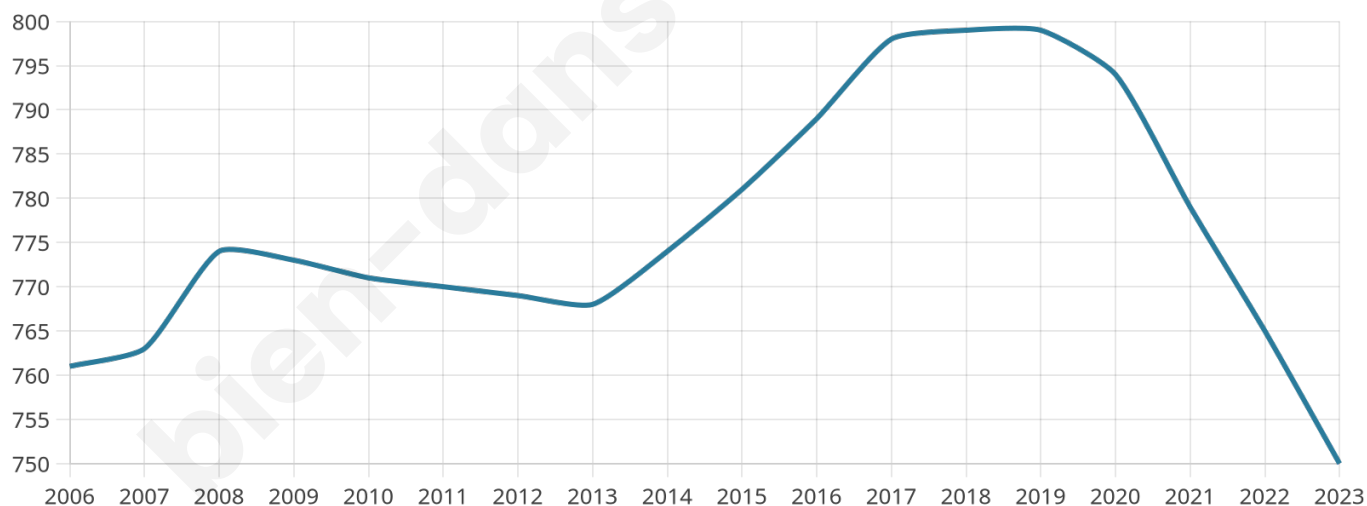

750

Age moyen

52 ans

Pop active

35.3%

Taux chômage

8.5%

Pop densité

63 h/km²

Revenu moyen

21 240 €/an

Evolution du nombre d'habitants

Sources : Institut national de la statistique et des études économiques (insee) selon Les dernières parutions officielles de 2024 portant sur les années 2020, 2021 et 2022.