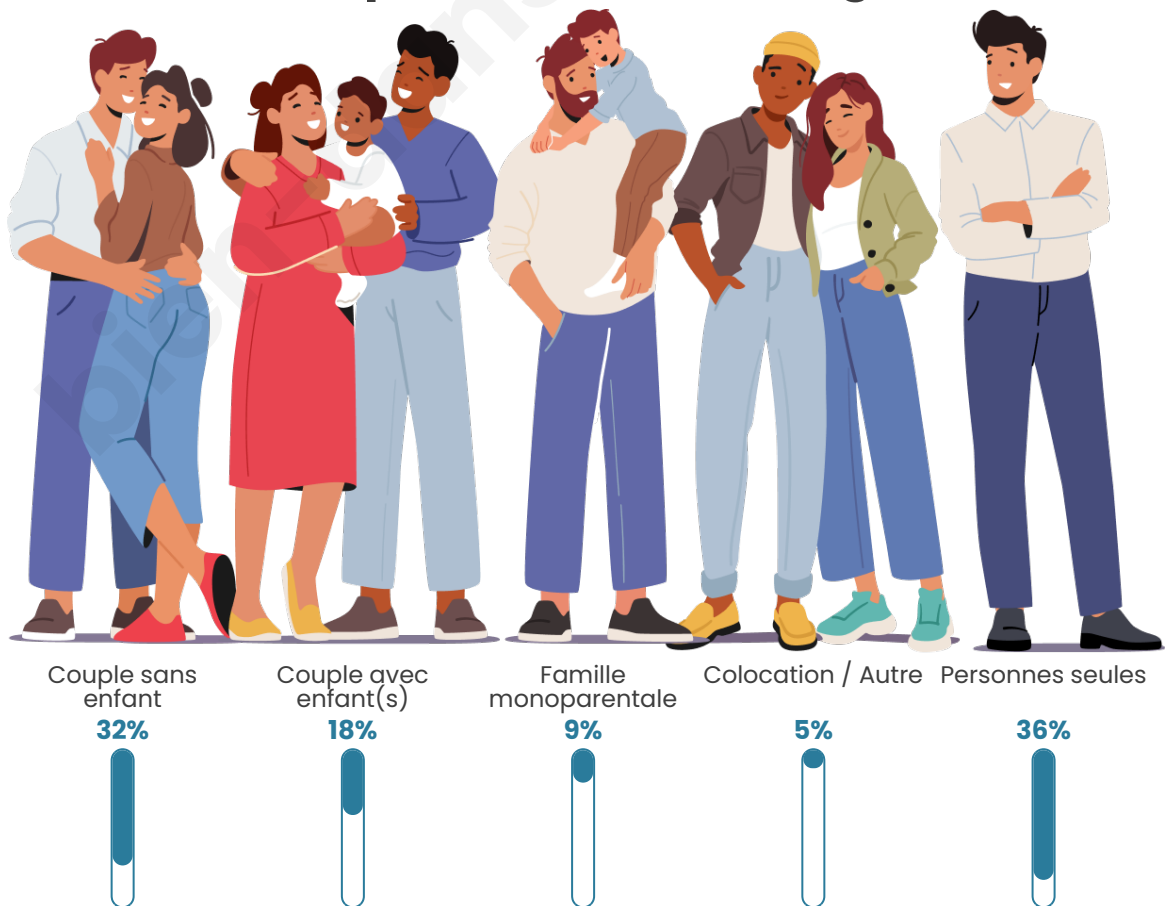

Tranche d'âge

Activité professionnelle

Niveau de diplôme

Composition des ménages

Profils électoraux

Premier tour

	Emmanuel MACRON	27.19 %
	Marine LE PEN	17.73 %
	Jean-Luc MÉLENCHON	17.26 %
	Jean LASSALLE	13.95 %
	Valérie PÉCRESSÉ	5.20 %
	Éric ZEMMOUR	4.96 %
	Anne HIDALGO	4.49 %
	Yannick JADOT	4.02 %
	Fabien ROUSSEL	2.60 %
	Nicolas DUPONT-AIGNAN	1.65 %
	Nathalie ARTHAUD	0.47 %
	Philippe POUTOU	0.47 %