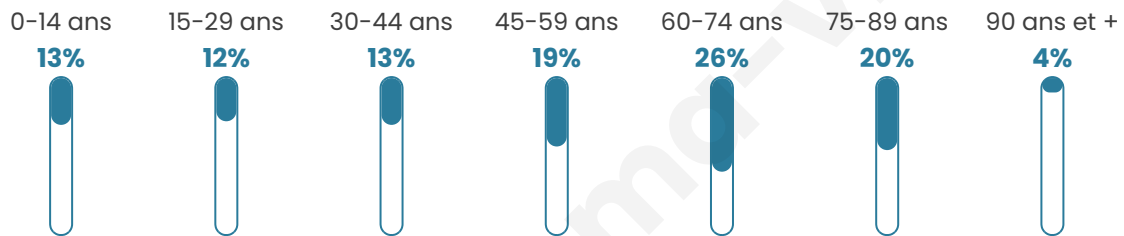

750

Age moyen

52 ans

Pop active

35.3%

Taux chômage

8.5%

Pop densité

63 h/km²

Revenu moyen

21 240 €/an

Evolution du nombre d'habitants

Sources : Institut national de la statistique et des études économiques (insee) selon Les dernières parutions officielles de 2024 portant sur les années 2020, 2021 et 2022.

Tranche d'âge

Activité professionnelle

Niveau de diplôme

Composition des ménages

Profils électoraux

Premier tour

	Emmanuel MACRON	27.19 %
	Marine LE PEN	17.73 %
	Jean-Luc MÉLENCHON	17.26 %
	Jean LASSALLE	13.95 %
	Valérie PÉCRESSÉ	5.20 %
	Éric ZEMMOUR	4.96 %
	Anne HIDALGO	4.49 %
	Yannick JADOT	4.02 %
	Fabien ROUSSEL	2.60 %
	Nicolas DUPONT-AIGNAN	1.65 %
	Nathalie ARTHAUD	0.47 %
	Philippe POUTOU	0.47 %