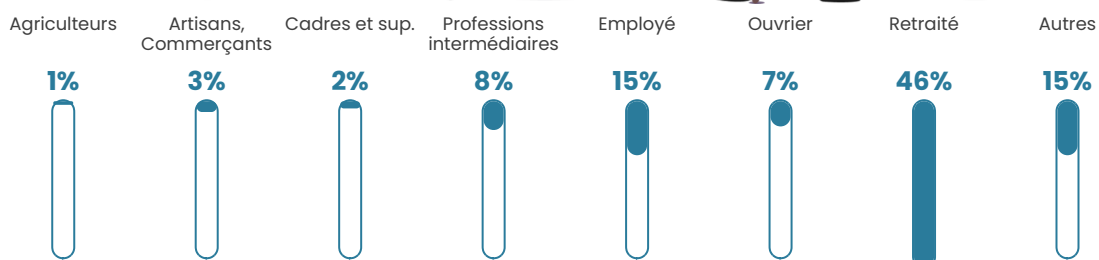

63 h/km²

Revenu moyen

21 240 €/an

Evolution du nombre d'habitants

Sources : Institut national de la statistique et des études économiques (insee) selon Les dernières parutions officielles de 2024 portant sur les années 2020, 2021 et 2022.

Tranche d'âge

Activité professionnelle

Niveau de diplôme

Composition des ménages

Profils électoraux

Premier tour

	Emmanuel MACRON	27.19 %
	Marine LE PEN	17.73 %
	Jean-Luc MÉLENCHON	17.26 %
	Jean LASSALLE	13.95 %
	Valérie PÉCRESSÉ	5.20 %
	Éric ZEMMOUR	4.96 %
	Anne HIDALGO	4.49 %
	Yannick JADOT	4.02 %
	Fabien ROUSSEL	2.60 %
	Nicolas DUPONT-AIGNAN	1.65 %
	Nathalie ARTHAUD	0.47 %
	Philippe POUTOU	0.47 %