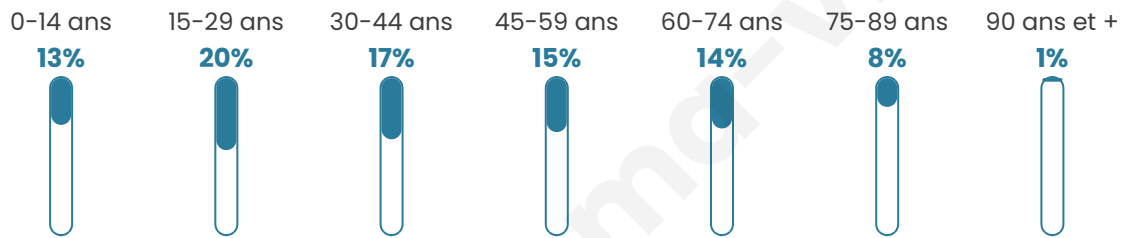

Nombre d'habitants

26 058

Age moyen

42 ans

Pop active

47.4%

Taux chômage

7.9%

Pop densité

2 369 h/km²

Revenu moyen

25 160 €/an

Evolution du nombre d'habitants

Sources : Institut national de la statistique et des études économiques (insee) selon Les dernières parutions officielles de 2024 portant sur les années 2020, 2021 et 2022.

Tranche d'âge

Activité professionnelle

Niveau de diplôme

Composition des ménages

Profils électoraux

Premier tour

	Emmanuel MACRON	28.74 %
	Jean-Luc MÉLENCHON	25.41 %
	Marine LE PEN	15.47 %
	Éric ZEMMOUR	9.04 %
	Yannick JADOT	7.39 %
	Valérie PÉCRESE	5.11 %
	Jean LASSALLE	2.42 %
	Anne HIDALGO	2.01 %
	Nicolas DUPONT- AIGNAN	1.76 %
	Fabien ROUSSEL	1.69 %
	Philippe POUTOU	0.71 %
	Nathalie ARTHAUD	0.26 %

16 453 inscrits

Participation : 78.54%

Votes blancs : 1.21%

Votes nuls : 0.49%

Second tour

	Emmanuel MACRON	68,33 %
	Marine LE PEN	31,67 %

16 450 inscrits

Participation : 74.25%