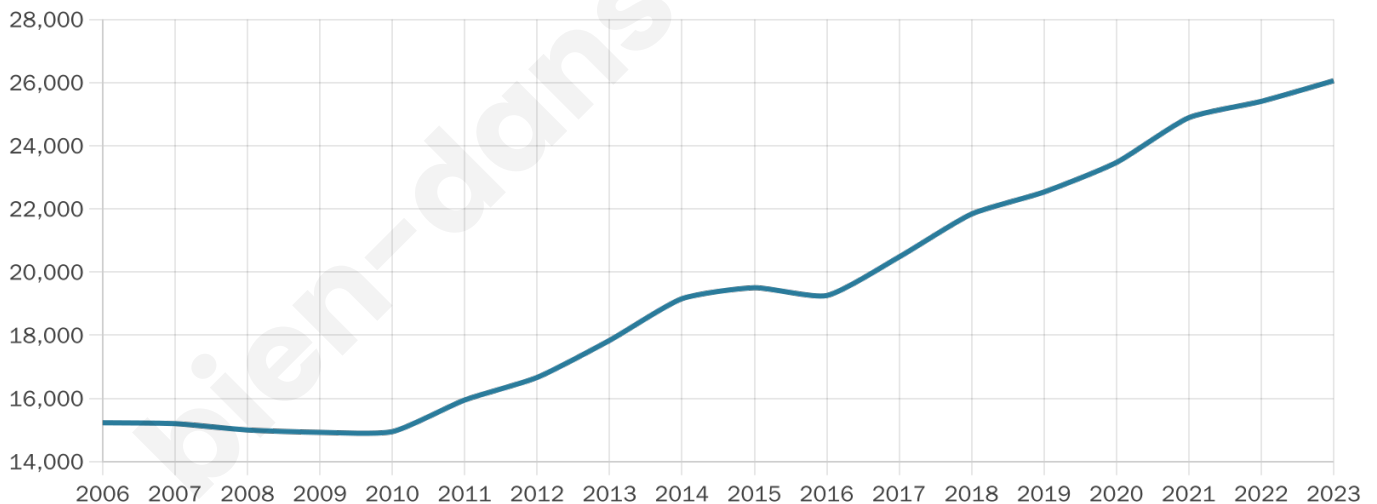

Nombre d'habitants

26 058

Age moyen

42 ans

Pop active

47.4%

Taux chômage

7.9%

Pop densité

2 369 h/km²

Revenu moyen

25 160 €/an

Evolution du nombre d'habitants

Sources : Institut national de la statistique et des études économiques (insee) selon Les dernières parutions officielles de 2024 portant sur les années 2020, 2021 et 2022.

Tranche d'âge

Activité professionnelle

Niveau de diplôme

Composition des ménages

Profils électoraux

Premier tour

	Emmanuel MACRON	28.74 %
	Jean-Luc MÉLENCHON	25.41 %
	Marine LE PEN	15.47 %
	Éric ZEMMOUR	9.04 %
	Yannick JADOT	7.39 %
	Valérie PÉCRESE	5.11 %
	Jean LASSALLE	2.42 %
	Anne HIDALGO	2.01 %
	Nicolas DUPONT- AIGNAN	1.76 %
	Fabien ROUSSEL	1.69 %
	Philippe POUTOU	0.71 %
	Nathalie ARTHAUD	0.26 %