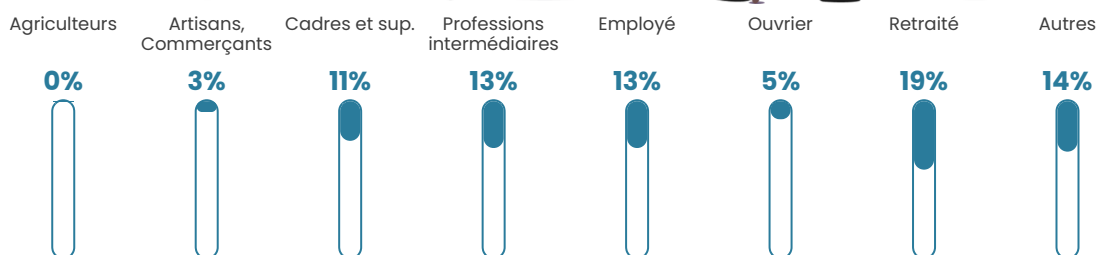

Pop densité

2 369 h/km²

Revenu moyen

25 160 €/an

Evolution du nombre d'habitants

Sources : Institut national de la statistique et des études économiques (insee) selon Les dernières parutions officielles de 2024 portant sur les années 2020, 2021 et 2022.

Tranche d'âge

Activité professionnelle

Niveau de diplôme

Composition des ménages

Profils électoraux

Premier tour

	Emmanuel MACRON	28.74 %
	Jean-Luc MÉLENCHON	25.41 %
	Marine LE PEN	15.47 %
	Éric ZEMMOUR	9.04 %
	Yannick JADOT	7.39 %
	Valérie PÉCRESE	5.11 %
	Jean LASSALLE	2.42 %
	Anne HIDALGO	2.01 %
	Nicolas DUPONT- AIGNAN	1.76 %
	Fabien ROUSSEL	1.69 %
	Philippe POUTOU	0.71 %
	Nathalie ARTHAUD	0.26 %