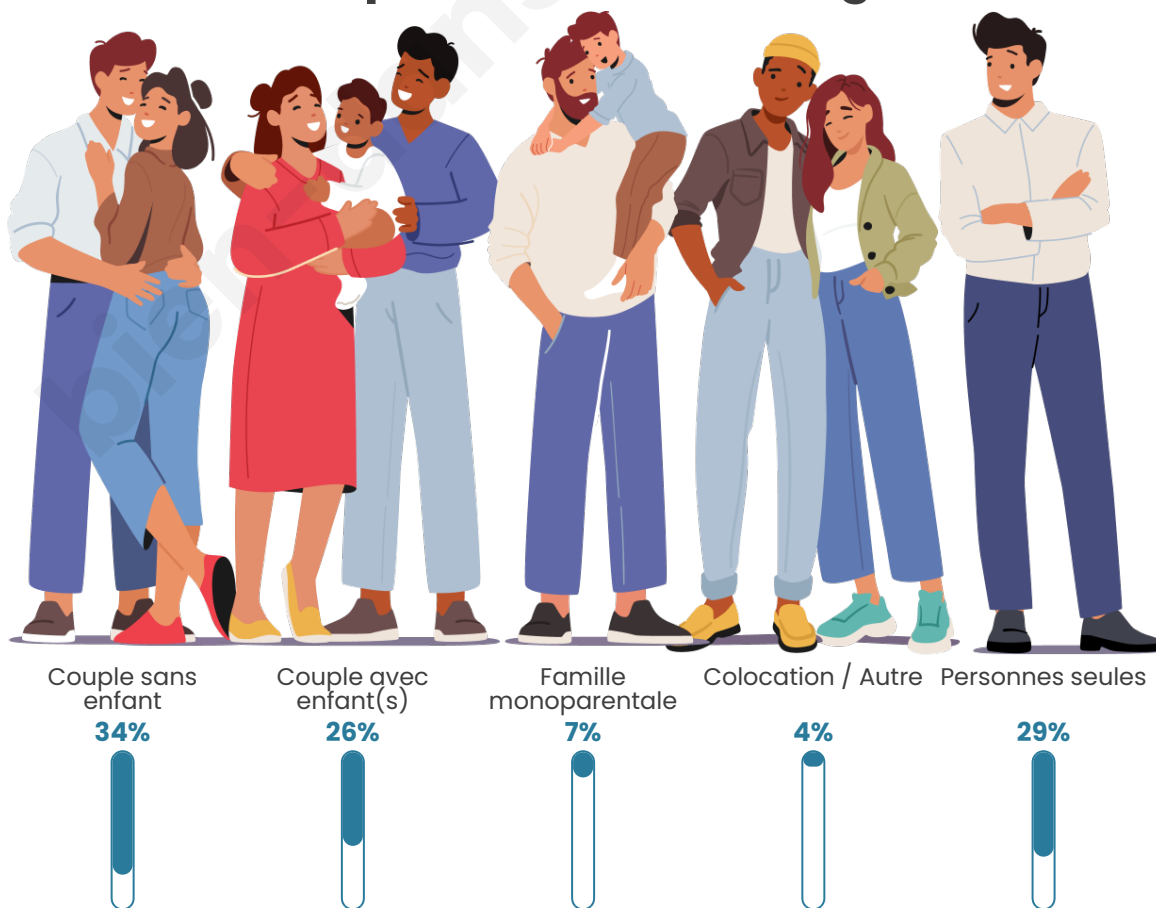

Tranche d'âge

Activité professionnelle

Niveau de diplôme

Composition des ménages

Profils électoraux

Premier tour

	Emmanuel MACRON	28.74 %
	Jean-Luc MÉLENCHON	25.41 %
	Marine LE PEN	15.47 %
	Éric ZEMMOUR	9.04 %
	Yannick JADOT	7.39 %
	Valérie PÉCRESE	5.11 %
	Jean LASSALLE	2.42 %
	Anne HIDALGO	2.01 %
	Nicolas DUPONT- AIGNAN	1.76 %
	Fabien ROUSSEL	1.69 %
	Philippe POUTOU	0.71 %
	Nathalie ARTHAUD	0.26 %