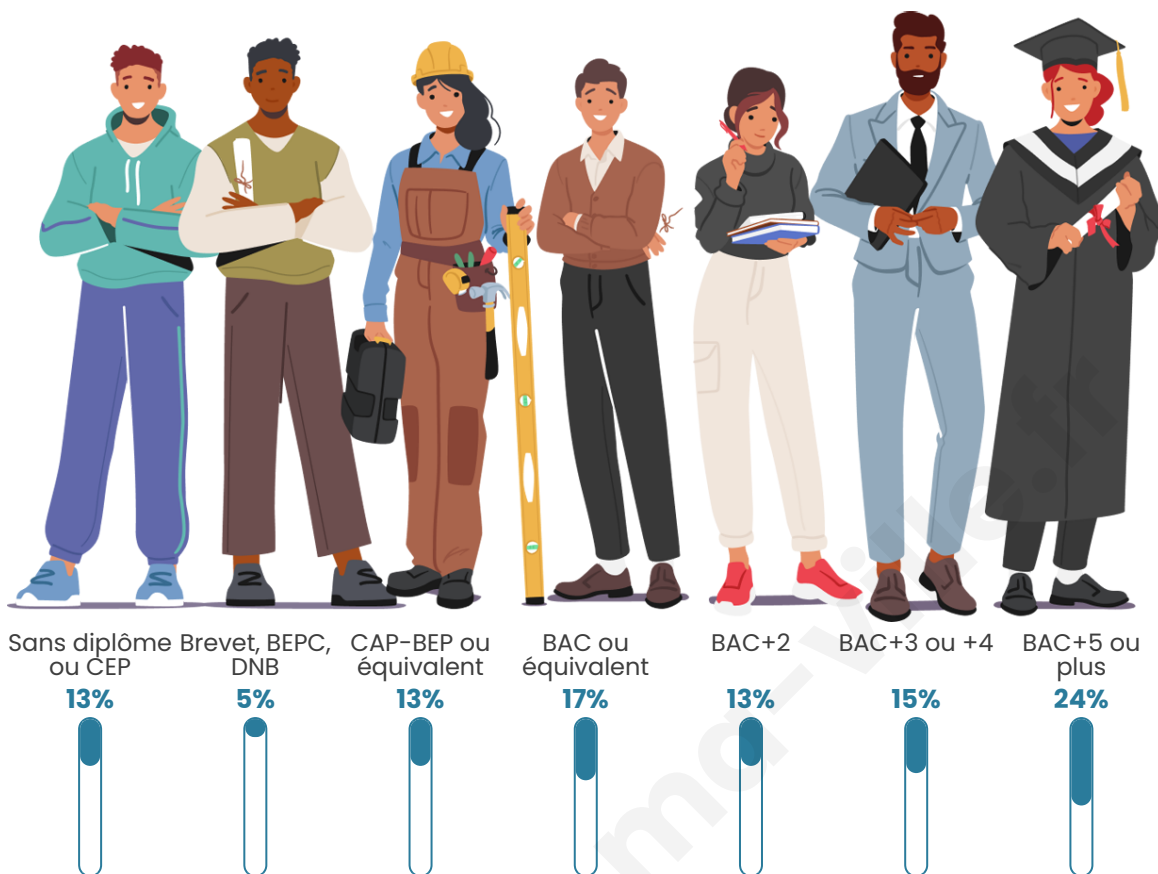

Nombre d'habitants

26 058

Age moyen

42 ans

Pop active

47.4%

Taux chômage

7.9%

Pop densité

2 369 h/km²

Revenu moyen

25 160 €/an

Evolution du nombre d'habitants

Sources : Institut national de la statistique et des études économiques (insee) selon Les dernières parutions officielles de 2024 portant sur les années 2020, 2021 et 2022.

Tranche d'âge

Activité professionnelle

Niveau de diplôme

Composition des ménages

Profils électoraux

Premier tour

	Emmanuel MACRON	28.74 %
	Jean-Luc MÉLENCHON	25.41 %
	Marine LE PEN	15.47 %
	Éric ZEMMOUR	9.04 %
	Yannick JADOT	7.39 %
	Valérie PÉCRESE	5.11 %
	Jean LASSALLE	2.42 %
	Anne HIDALGO	2.01 %
	Nicolas DUPONT- AIGNAN	1.76 %
	Fabien ROUSSEL	1.69 %
	Philippe POUTOU	0.71 %
	Nathalie ARTHAUD	0.26 %