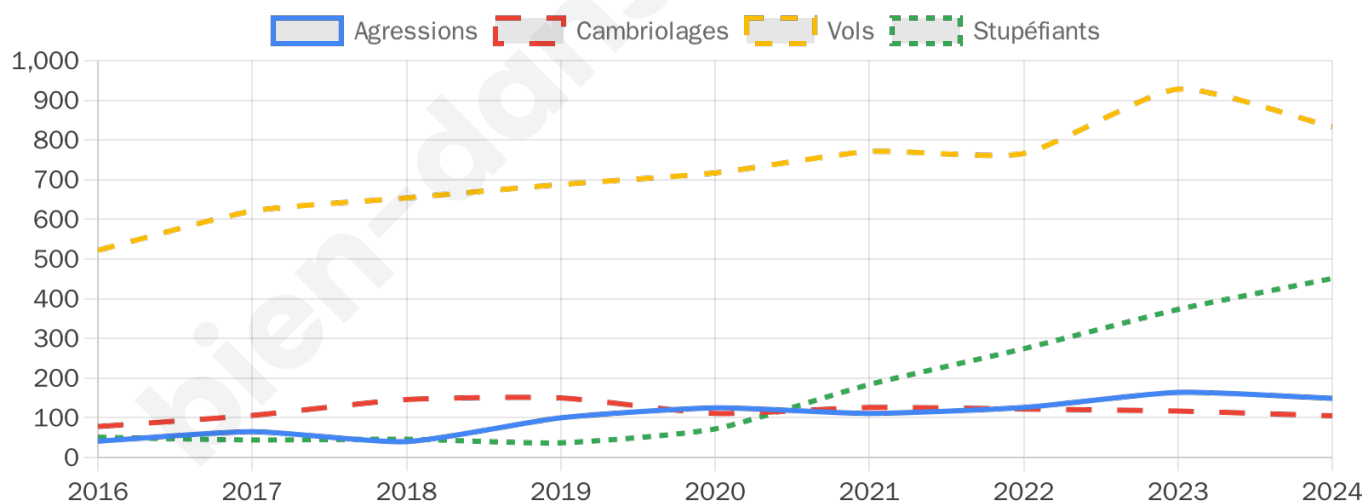

16 453 inscrits

Participation : 78.54%

Votes blancs : 1.21%

Votes nuls : 0.49%

Second tour

	Emmanuel MACRON	68,33 %
	Marine LE PEN	31,67 %

16 450 inscrits

Participation : 74.25%

Votes blancs : 6.34%

Votes nuls : 1.7%

Sécurité

Agressions physiques / sexuelles

149

Cambriolages

105

Vols / dégradations

833

Stupéfiants

451

Evolution du nombre d'infractions

Pour comparer

(en proportion du nombre d'habitants)

Sources : Bases statistiques communale, départementale et régionale de la délinquance enregistrée par la police et la gendarmerie nationales selon les dernières parutions officielles de 2025 portant sur l'année 2024 ([data.gouv](https://data.gouv.fr)).