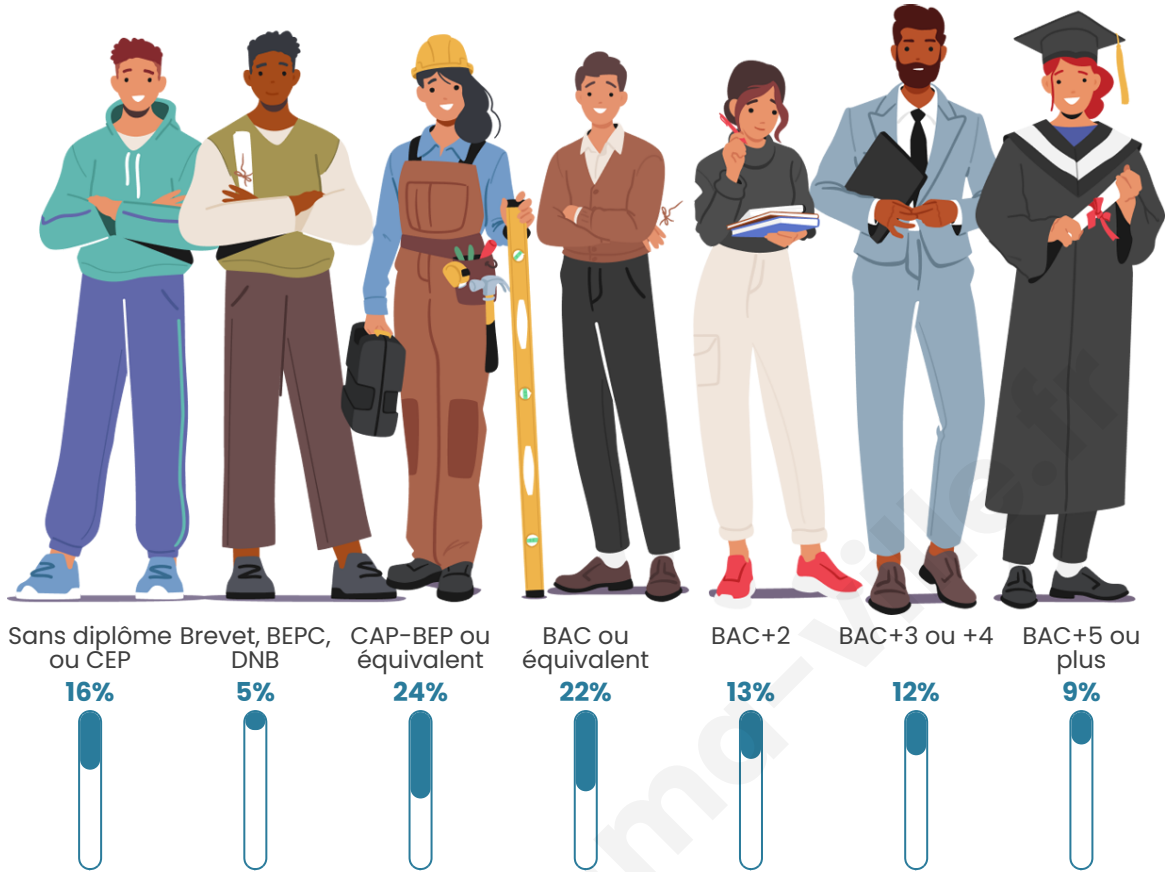

Tranche d'âge

Activité professionnelle

Niveau de diplôme

Composition des ménages

Profils électoraux

Premier tour

	Jean-Luc MÉLENCHON	22.08 %
	Marine LE PEN	20.61 %
	Emmanuel MACRON	20.18 %
	Jean LASSALLE	11.84 %
	Éric ZEMMOUR	7.46 %
	Valérie PÉCRESSÉ	4.82 %
	Nicolas DUPONT- AIGNAN	3.36 %
	Fabien ROUSSEL	3.22 %
	Yannick JADOT	2.78 %
	Anne HIDALGO	1.61 %
	Nathalie ARTHAUD	1.32 %
	Philippe POUTOU	0.73 %