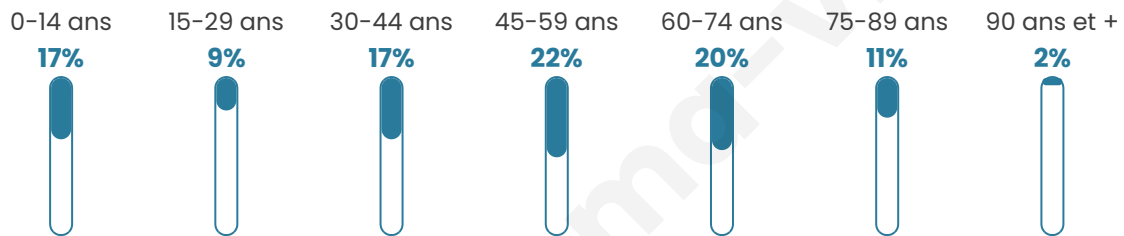

Version web

Ville de Castelnau-de-Montmiral

Présenté par

BIEN dans ma **VILLE** 

Sommaire

Situation géographique	3
Statistiques sur la population	4
Evolution du nombre d'habitants	4
Tranche d'âge	5
0-14 ans	5
15-29 ans	5
30-44 ans	5
45-59 ans	5
60-74 ans	5
75-89 ans	5
90 ans et +	5
Activité professionnelle	5
Agriculteurs	5
Artisans, Commerçants	5
Cadres et sup.	5
Professions intermédiaires	5
Employé	5
Ouvrier	5
Retraité	5
Autres	5
Niveau de diplôme	6
Sans diplôme ou CEP	6
Brevet, BEPC, DNB	6
CAP-BEP ou équivalent	6
BAC ou équivalent	6
BAC+2	6
BAC+3 ou +4	6
BAC+5 ou plus	6
Composition des ménages	6
Couple sans enfant	6
Couple avec enfant(s)	6
Famille monoparentale	6
Colocation / Autre	6
Personnes seules	6
Profil électoraux	7
Premier tour	7
Sécurité	8
Evolution du nombre d'infractions	8
Pour comparer	9
Services à la population	10
Commerce	10
Éducation	10
Villes autour de Castelnau-de-Montmiral	11
Avis sur la ville de Castelnau-de-Montmiral	12
Moyenne par critère	12
Villes autour de Castelnau-de-Montmiral	12
Répartition des avis par note	12
Répartition des avis par note	12

46 ans

Pop active

42.8%

Taux chômage

7.6%

Pop densité

12 h/km²

Revenu moyen

Tranche d'âge

Activité professionnelle

Niveau de diplôme

Composition des ménages

Profils électoraux

Premier tour

	Jean-Luc MÉLENCHON	22.08 %
	Marine LE PEN	20.61 %
	Emmanuel MACRON	20.18 %
	Jean LASSALLE	11.84 %
	Éric ZEMMOUR	7.46 %
	Valérie PÉCRESSÉ	4.82 %
	Nicolas DUPONT- AIGNAN	3.36 %
	Fabien ROUSSEL	3.22 %
	Yannick JADOT	2.78 %
	Anne HIDALGO	1.61 %
	Nathalie ARTHAUD	1.32 %
	Philippe POUTOU	0.73 %