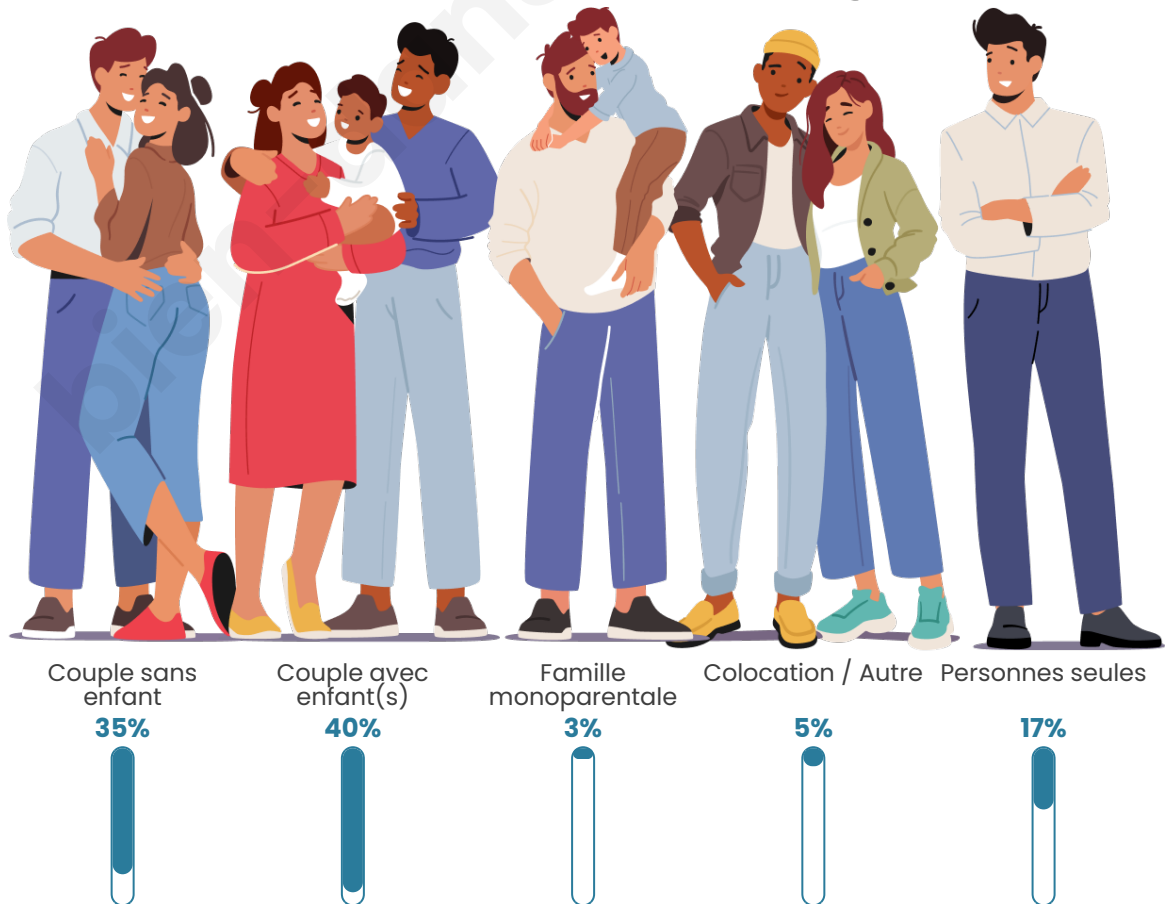

Tranche d'âge

Activité professionnelle

Niveau de diplôme

Composition des ménages

Profils électoraux

Premier tour

	Jean-Luc MÉLENCHON	22.08 %
	Marine LE PEN	20.61 %
	Emmanuel MACRON	20.18 %
	Jean LASSALLE	11.84 %
	Éric ZEMMOUR	7.46 %
	Valérie PÉCRESSÉ	4.82 %
	Nicolas DUPONT- AIGNAN	3.36 %
	Fabien ROUSSEL	3.22 %
	Yannick JADOT	2.78 %
	Anne HIDALGO	1.61 %
	Nathalie ARTHAUD	1.32 %
	Philippe POUTOU	0.73 %