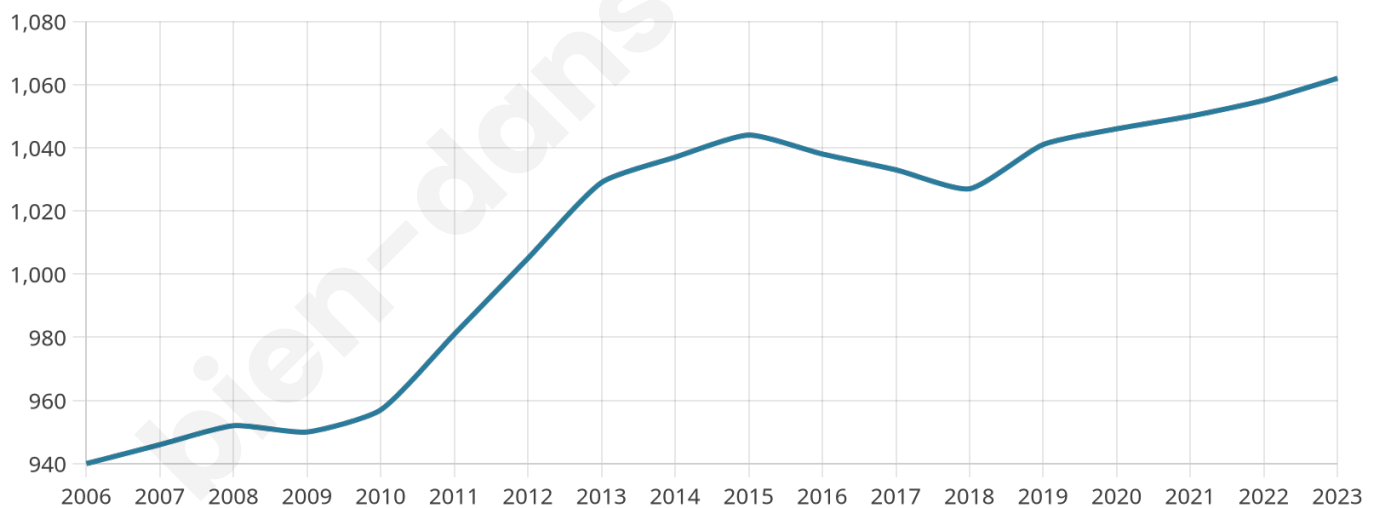

46 ans

Pop active

42.8%

Taux chômage

7.6%

Pop densité

12 h/km²

Revenu moyen

21 490 €/an

Evolution du nombre d'habitants

Sources : Institut national de la statistique et des études économiques (insee) selon Les dernières parutions officielles de 2024 portant sur les années 2020, 2021 et 2022.