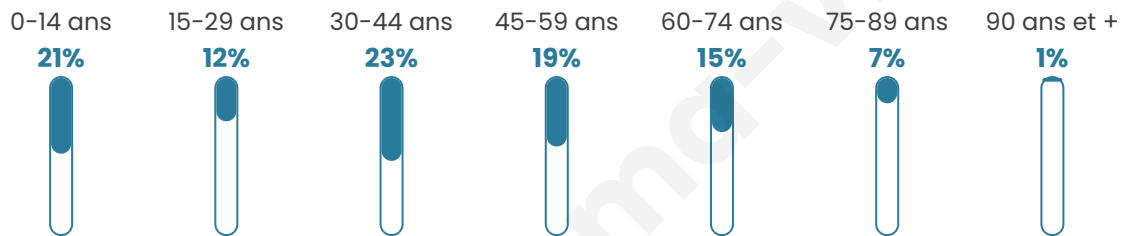

# Statistiques sur la population

Nombre d'habitants

**4 907**

Age moyen

**40 ans**

Pop active

**48.5%**

Taux chômage

**8.2%**

Pop densité

**213 h/km<sup>2</sup>**

Revenu moyen

**23 530 €/an**

## Evolution du nombre d'habitants

Sources : Institut national de la statistique et des études économiques (insee) selon Les dernières parutions officielles de 2024 portant sur les années 2020, 2021 et 2022.

## Tranche d'âge