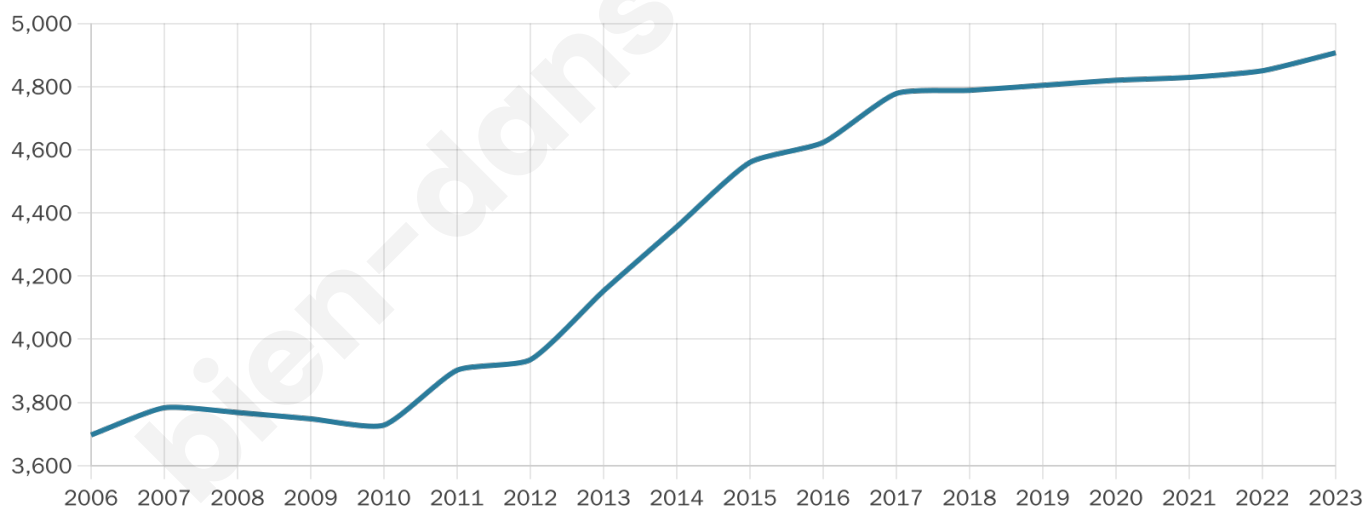

# Statistiques sur la population

Nombre d'habitants

**4 907**

Age moyen

**40 ans**

Pop active

**48.5%**

Taux chômage

**8.2%**

Pop densité

**213 h/km<sup>2</sup>**

Revenu moyen

**23 530 €/an**

## Evolution du nombre d'habitants

Sources : Institut national de la statistique et des études économiques (insee) selon Les dernières parutions officielles de 2024 portant sur les années 2020, 2021 et 2022.