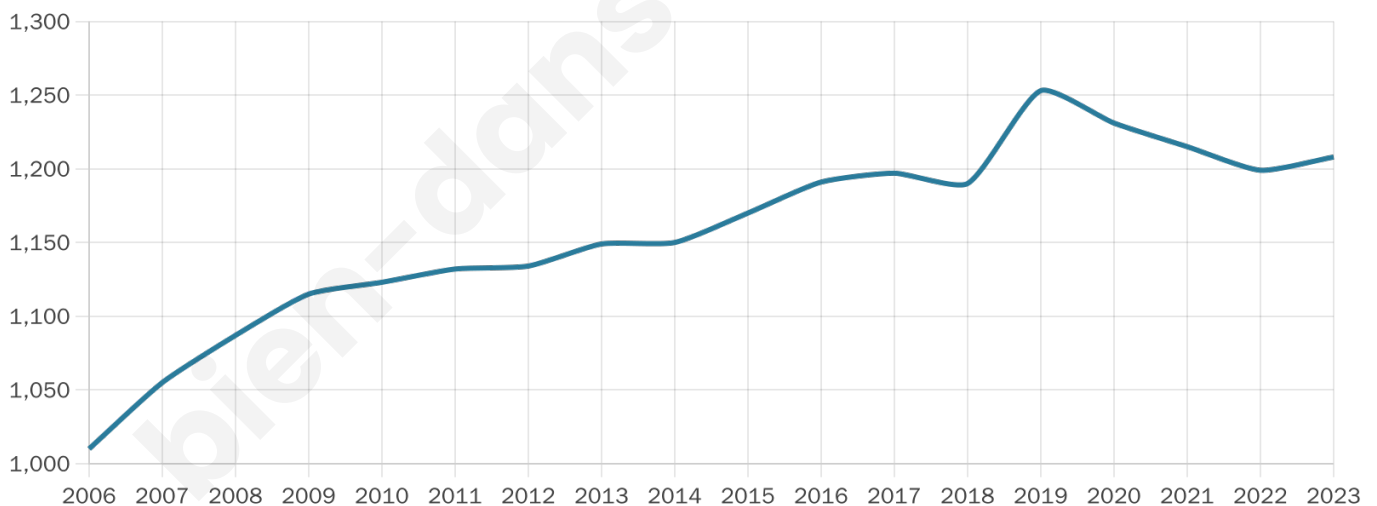

# Statistiques sur la population

Nombre d'habitants

**1 208**

Age moyen

**46 ans**

Pop active

**44.2%**

Taux chômage

**10.4%**

Pop densité

**55 h/km<sup>2</sup>**

Revenu moyen

**21 920 €/an**

## Evolution du nombre d'habitants

Sources : Institut national de la statistique et des études économiques (insee) selon Les dernières parutions officielles de 2024 portant sur les années 2020, 2021 et 2022.