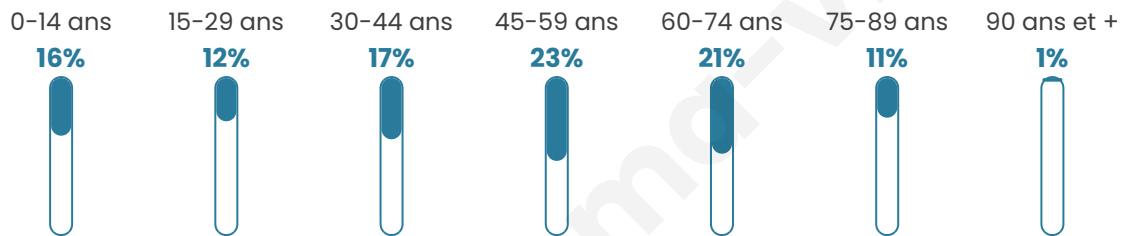

# Statistiques sur la population

Nombre d'habitants

**1 208**

Age moyen

**46 ans**

Pop active

**44.2%**

Taux chômage

**10.4%**

Pop densité

**55 h/km<sup>2</sup>**

Revenu moyen

**21 920 €/an**

## Evolution du nombre d'habitants

Sources : Institut national de la statistique et des études économiques (insee) selon Les dernières parutions officielles de 2024 portant sur les années 2020, 2021 et 2022.

## Tranche d'âge