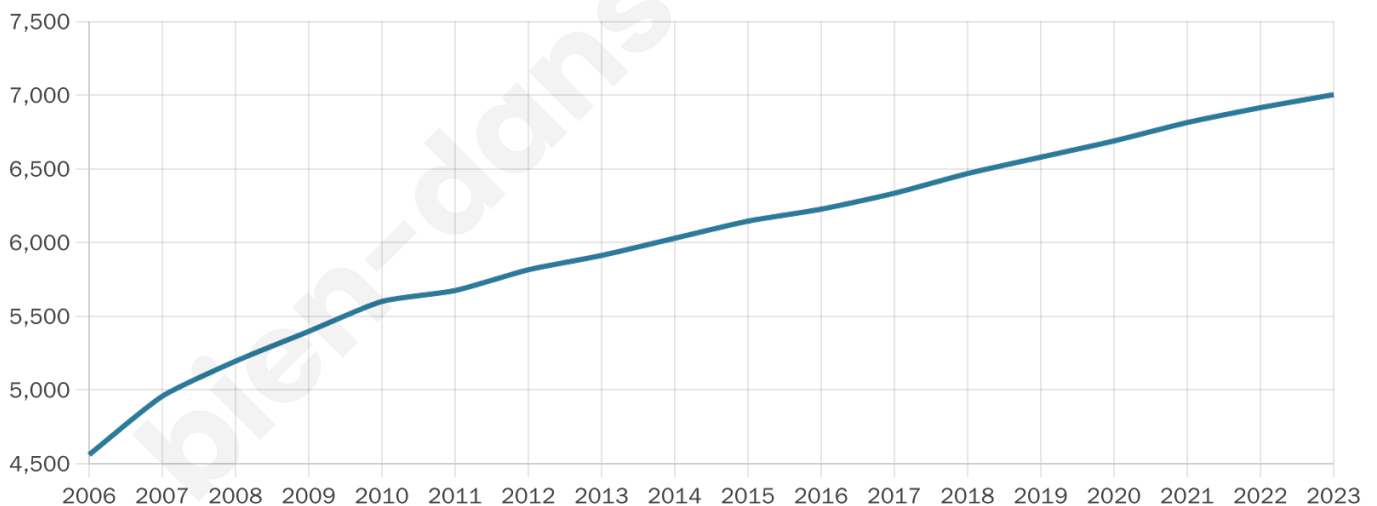

# Statistiques sur la population

Nombre d'habitants

**7 003**

Age moyen

**37 ans**

Pop active

**53.5%**

Taux chômage

**6.3%**

Pop densité

**250 h/km<sup>2</sup>**

Revenu moyen

**24 980 €/an**

## Evolution du nombre d'habitants

Sources : Institut national de la statistique et des études économiques (insee) selon Les dernières parutions officielles de 2024 portant sur les années 2020, 2021 et 2022.