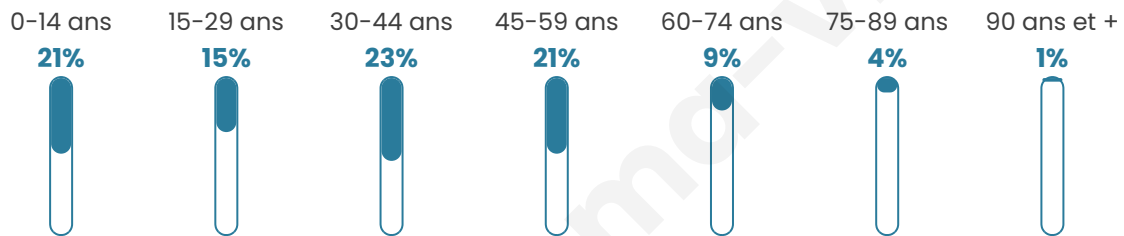

# Statistiques sur la population

Nombre d'habitants

**7 003**

Age moyen

**37 ans**

Pop active

**53.5%**

Taux chômage

**6.3%**

Pop densité

**250 h/km<sup>2</sup>**

Revenu moyen

**24 980 €/an**

## Evolution du nombre d'habitants

Sources : Institut national de la statistique et des études économiques (insee) selon Les dernières parutions officielles de 2024 portant sur les années 2020, 2021 et 2022.

## Tranche d'âge