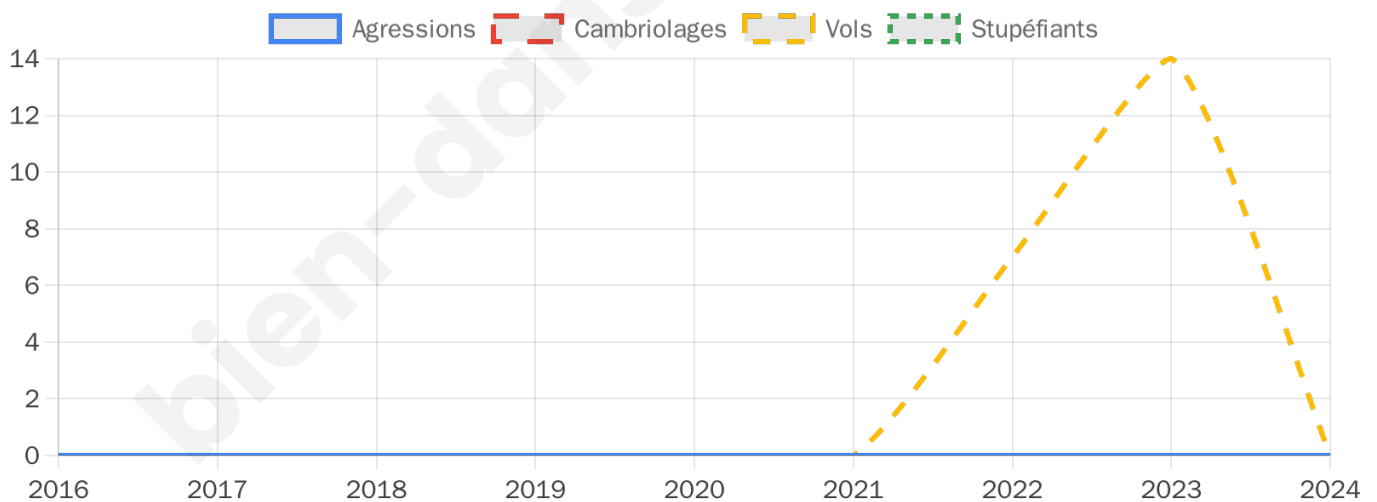

936 inscrits

Participation : 76.28%

Votes blancs : 1.40%

Votes nuls : 0.56%

Second tour

	Emmanuel MACRON	45,69 %
	Marine LE PEN	54,31 %

936 inscrits

Participation : 76.18%

0

Stupéfiants

0

Evolution du nombre d'infractions

Pour comparer

(en proportion du nombre d'habitants)

Sources : Bases statistiques communale, départementale et régionale de la délinquance enregistrée par la police et la gendarmerie nationales selon les dernières parutions officielles de 2025 portant sur l'année 2024 ([data.gouv](https://data.gouv.fr)).