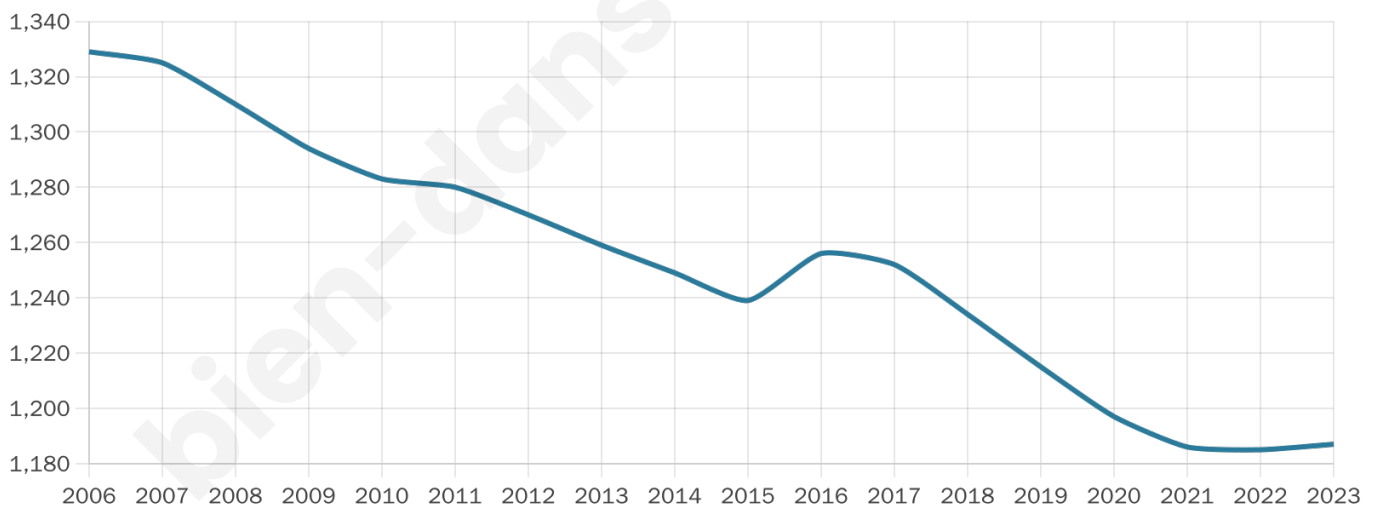

51 ans

Pop active

40%

Taux chômage

9.1%

Pop densité

21 h/km²

Revenu moyen

19 960 €/an

Evolution du nombre d'habitants

Sources : Institut national de la statistique et des études économiques (insee) selon Les dernières parutions officielles de 2024 portant sur les années 2020, 2021 et 2022.