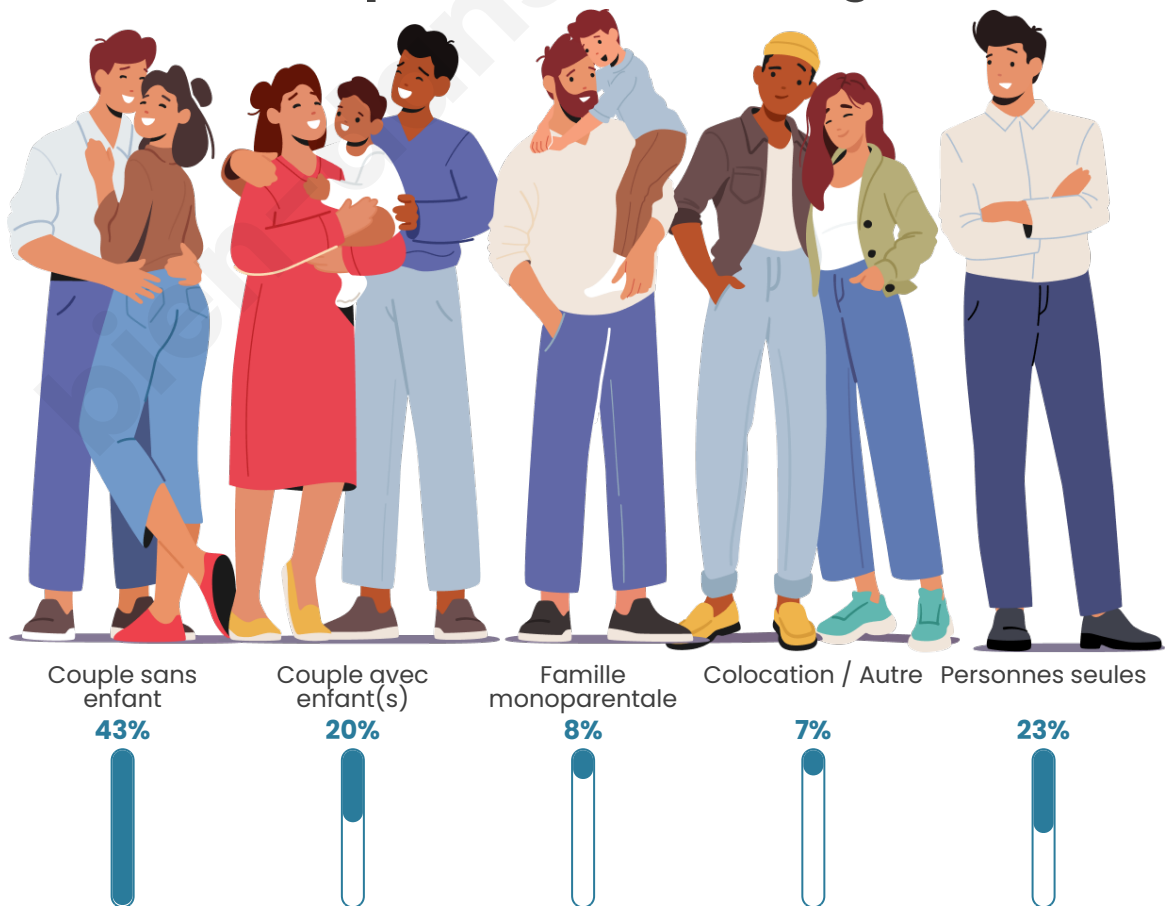

Tranche d'âge

Activité professionnelle

Niveau de diplôme

Composition des ménages

Profils électoraux

Premier tour

	Marine LE PEN	27.86 %
	Emmanuel MACRON	20.29 %
	Jean-Luc MÉLENCHON	15.29 %
	Jean LASSALLE	12.86 %
	Éric ZEMMOUR	9.43 %
	Nicolas DUPONT-AIGNAN	4.14 %
	Anne HIDALGO	2.43 %
	Valérie PÉCRESSE	2.43 %
	Yannick JADOT	2.14 %
	Fabien ROUSSEL	1.86 %
	Nathalie ARTHAUD	0.86 %
	Philippe POUTOU	0.43 %