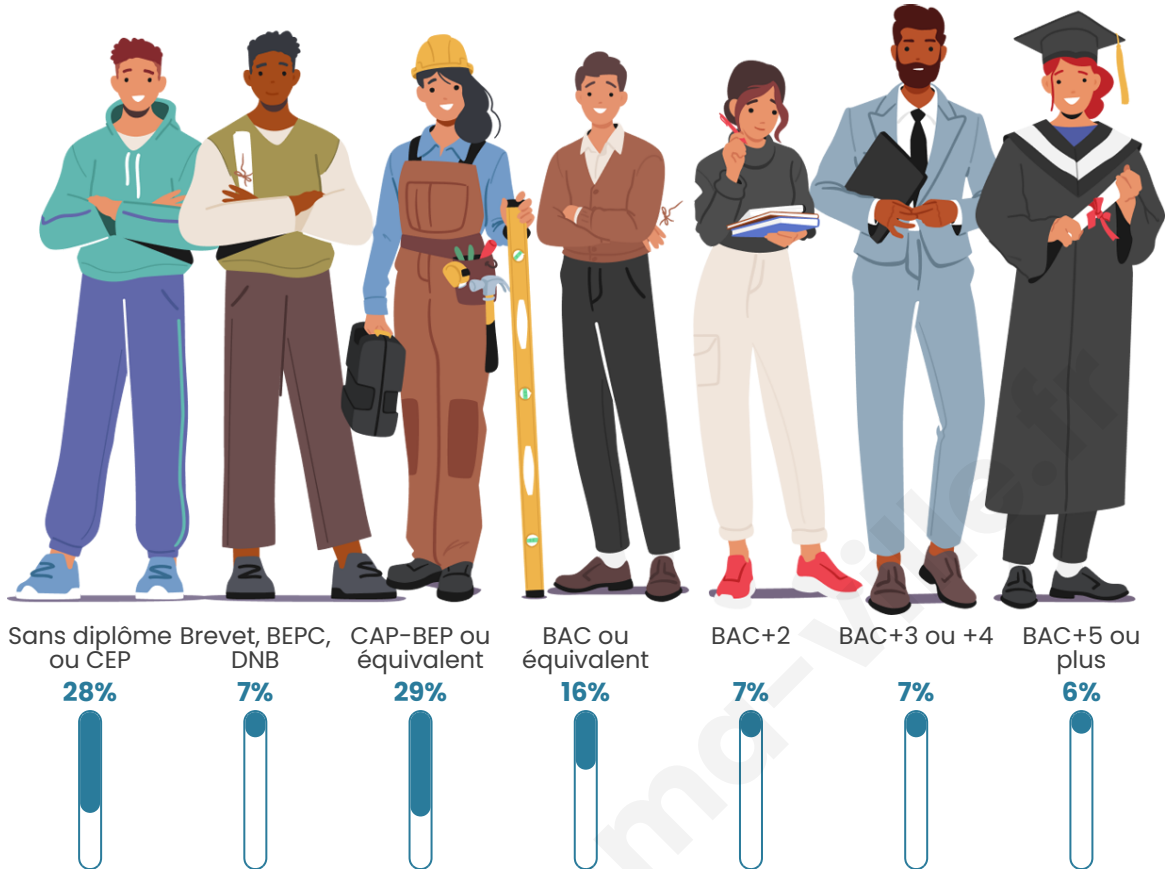

Tranche d'âge

Activité professionnelle

Niveau de diplôme

Composition des ménages

Profils électoraux

Premier tour

	Marine LE PEN	27.86 %
	Emmanuel MACRON	20.29 %
	Jean-Luc MÉLENCHON	15.29 %
	Jean LASSALLE	12.86 %
	Éric ZEMMOUR	9.43 %
	Nicolas DUPONT-AIGNAN	4.14 %
	Anne HIDALGO	2.43 %
	Valérie PÉCRESSE	2.43 %
	Yannick JADOT	2.14 %
	Fabien ROUSSEL	1.86 %
	Nathalie ARTHAUD	0.86 %
	Philippe POUTOU	0.43 %