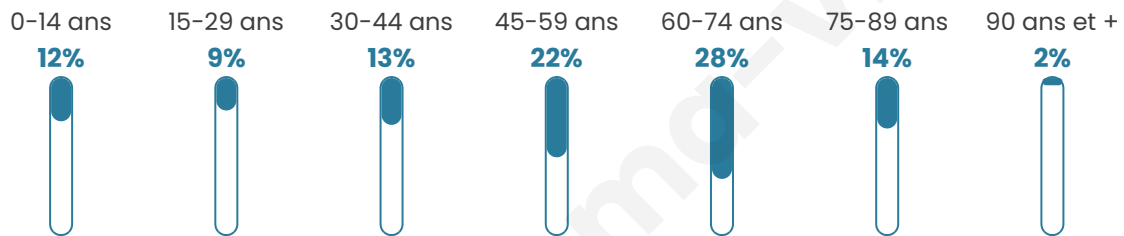

51 ans

Pop active

40%

Taux chômage

9.1%

Pop densité

21 h/km²

Revenu moyen

19 960 €/an

Evolution du nombre d'habitants

Sources : Institut national de la statistique et des études économiques (insee) selon Les dernières parutions officielles de 2024 portant sur les années 2020, 2021 et 2022.

Tranche d'âge

Activité professionnelle

Niveau de diplôme

Composition des ménages

Profils électoraux

Premier tour

	Marine LE PEN	27.86 %
	Emmanuel MACRON	20.29 %
	Jean-Luc MÉLENCHON	15.29 %
	Jean LASSALLE	12.86 %
	Éric ZEMMOUR	9.43 %
	Nicolas DUPONT-AIGNAN	4.14 %
	Anne HIDALGO	2.43 %
	Valérie PÉCRESSE	2.43 %
	Yannick JADOT	2.14 %
	Fabien ROUSSEL	1.86 %
	Nathalie ARTHAUD	0.86 %
	Philippe POUTOU	0.43 %