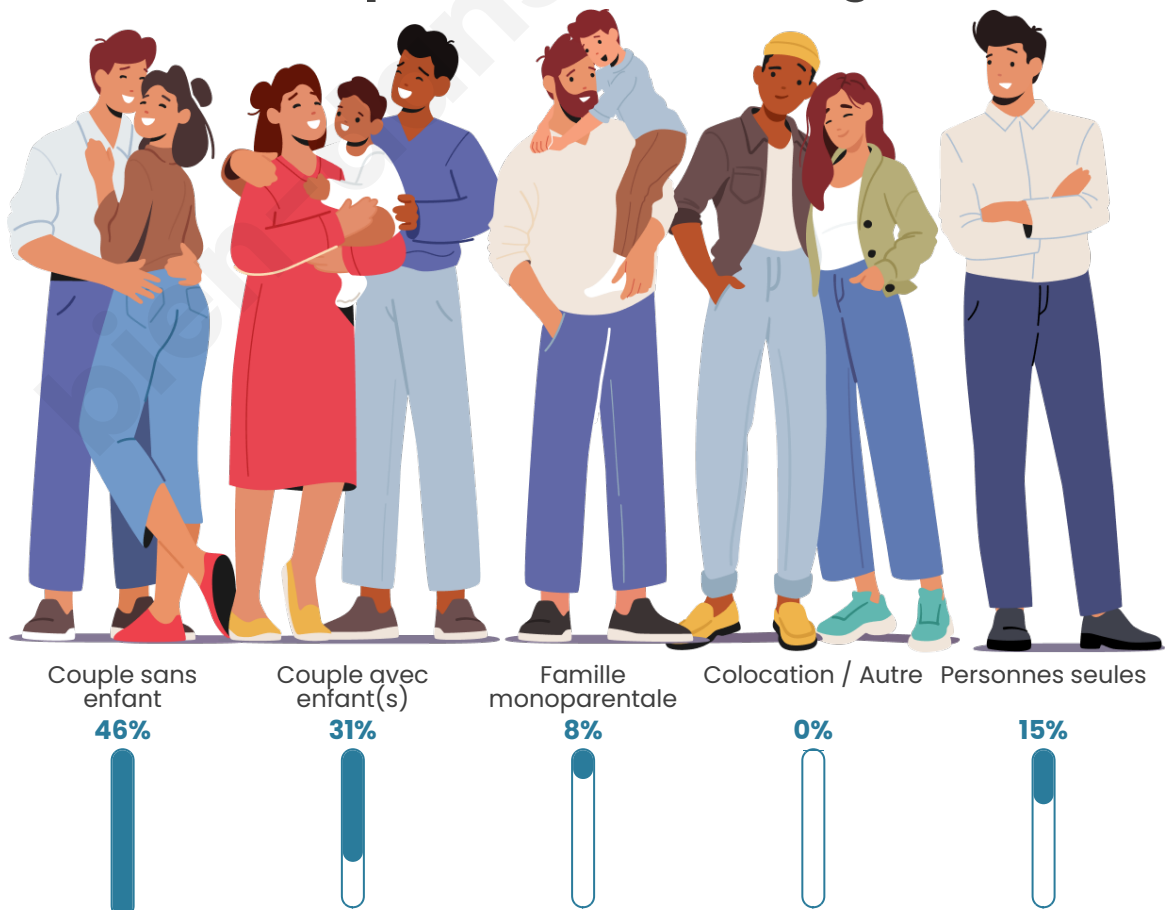

Tranche d'âge

Activité professionnelle

Niveau de diplôme

Composition des ménages

Profils électoraux

Premier tour

	Marine LE PEN	22.64 %
	Jean-Luc MÉLENCHON	15.09 %
	Jean LASSALLE	13.21 %
	Éric ZEMMOUR	11.32 %
	Emmanuel MACRON	9.43 %
	Valérie PÉCRESSÉ	9.43 %
	Fabien ROUSSEL	7.55 %
	Nicolas DUPONT-AIGNAN	5.66 %
	Yannick JADOT	3.77 %
	Anne HIDALGO	1.89 %
	Nathalie ARTHAUD	0.00 %
	Philippe POUTOU	0.00 %