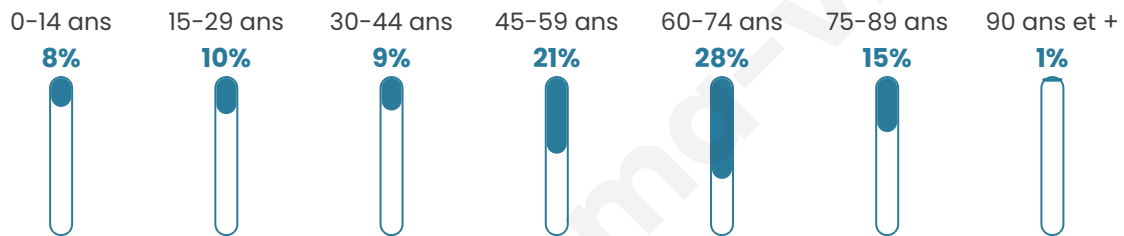

Version web

Ville de Castelnau- d'Anglès

Présenté par

BIEN dans
ma **VILLE** 

Sommaire

Situation géographique	3
Statistiques sur la population	4
Evolution du nombre d'habitants	4
Tranche d'âge	5
0-14 ans	5
15-29 ans	5
30-44 ans	5
45-59 ans	5
60-74 ans	5
75-89 ans	5
90 ans et +	5
Activité professionnelle	5
Agriculteurs	5
Artisans, Commerçants	5
Cadres et sup.	5
Professions intermédiaires	5
Employé	5
Ouvrier	5
Retraité	5
Autres	5
Niveau de diplôme	6
Sans diplôme ou CEP	6
Brevet, BEPC, DNB	6
CAP-BEP ou équivalent	6
BAC ou équivalent	6
BAC+2	6
BAC+3 ou +4	6
BAC+5 ou plus	6
Composition des ménages	6
Couple sans enfant	6
Couple avec enfant(s)	6
Famille monoparentale	6
Colocation / Autre	6
Personnes seules	6
Profils électoraux	7
Premier tour	7
Sécurité	8
Evolution du nombre d'infractions	8
Pour comparer	9
Services à la population	10
Commerce	10
Éducation	10
Villes autour de Castelnau-d'Anglès	11

53 ans

Pop active

29%

Taux chômage

2.9%

Pop densité

8 h/km²

Revenu moyen

NC

Evolution du nombre d'habitants

Sources : Institut national de la statistique et des études économiques (insee) selon Les dernières parutions officielles de 2024 portant sur les années 2020, 2021 et 2022.

Tranche d'âge

Activité professionnelle

Niveau de diplôme

Composition des ménages

Profils électoraux

Premier tour

	Marine LE PEN	22.64 %
	Jean-Luc MÉLENCHON	15.09 %
	Jean LASSALLE	13.21 %
	Éric ZEMMOUR	11.32 %
	Emmanuel MACRON	9.43 %
	Valérie PÉCRESSÉ	9.43 %
	Fabien ROUSSEL	7.55 %
	Nicolas DUPONT-AIGNAN	5.66 %
	Yannick JADOT	3.77 %
	Anne HIDALGO	1.89 %
	Nathalie ARTHAUD	0.00 %
	Philippe POUTOU	0.00 %