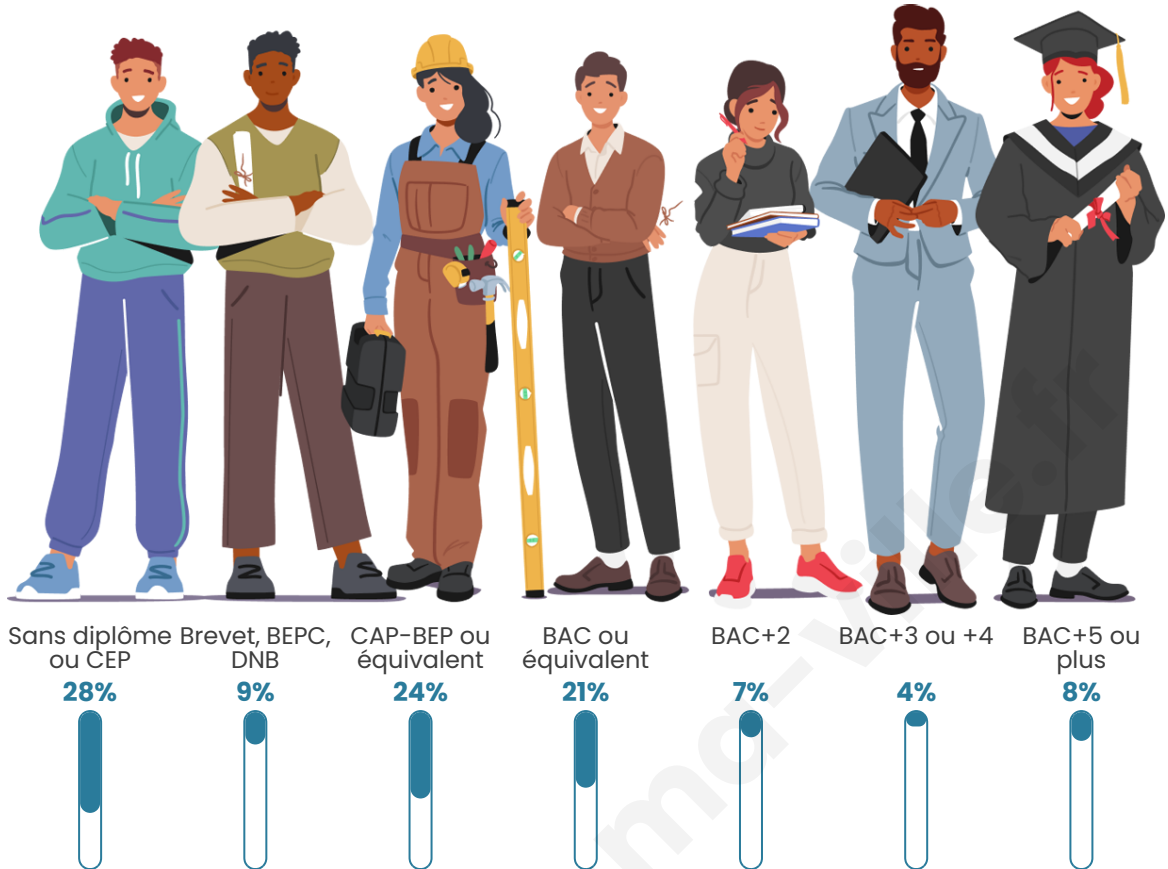

Tranche d'âge

Activité professionnelle

Niveau de diplôme

Composition des ménages

Profils électoraux

Premier tour

	Marine LE PEN	22.64 %
	Jean-Luc MÉLENCHON	15.09 %
	Jean LASSALLE	13.21 %
	Éric ZEMMOUR	11.32 %
	Emmanuel MACRON	9.43 %
	Valérie PÉCRESSÉ	9.43 %
	Fabien ROUSSEL	7.55 %
	Nicolas DUPONT-AIGNAN	5.66 %
	Yannick JADOT	3.77 %
	Anne HIDALGO	1.89 %
	Nathalie ARTHAUD	0.00 %
	Philippe POUTOU	0.00 %