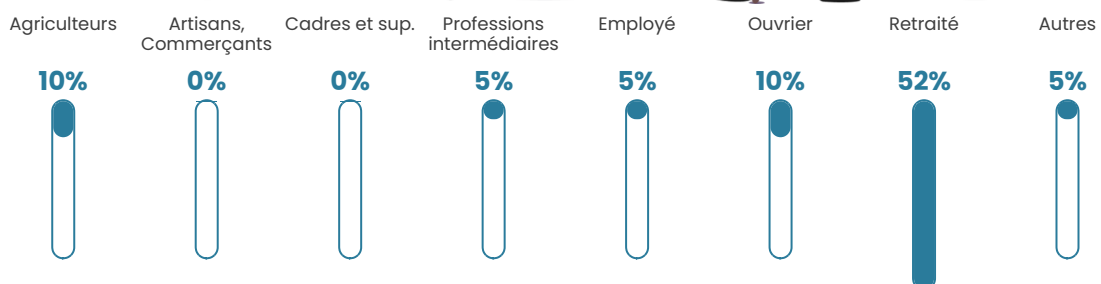

NC

Evolution du nombre d'habitants

Sources : Institut national de la statistique et des études économiques (insee) selon Les dernières parutions officielles de 2024 portant sur les années 2020, 2021 et 2022.

Tranche d'âge

Activité professionnelle

Niveau de diplôme

Composition des ménages

Profils électoraux

Premier tour

	Marine LE PEN	22.64 %
	Jean-Luc MÉLENCHON	15.09 %
	Jean LASSALLE	13.21 %
	Éric ZEMMOUR	11.32 %
	Emmanuel MACRON	9.43 %
	Valérie PÉCRESSÉ	9.43 %
	Fabien ROUSSEL	7.55 %
	Nicolas DUPONT-AIGNAN	5.66 %
	Yannick JADOT	3.77 %
	Anne HIDALGO	1.89 %
	Nathalie ARTHAUD	0.00 %
	Philippe POUTOU	0.00 %