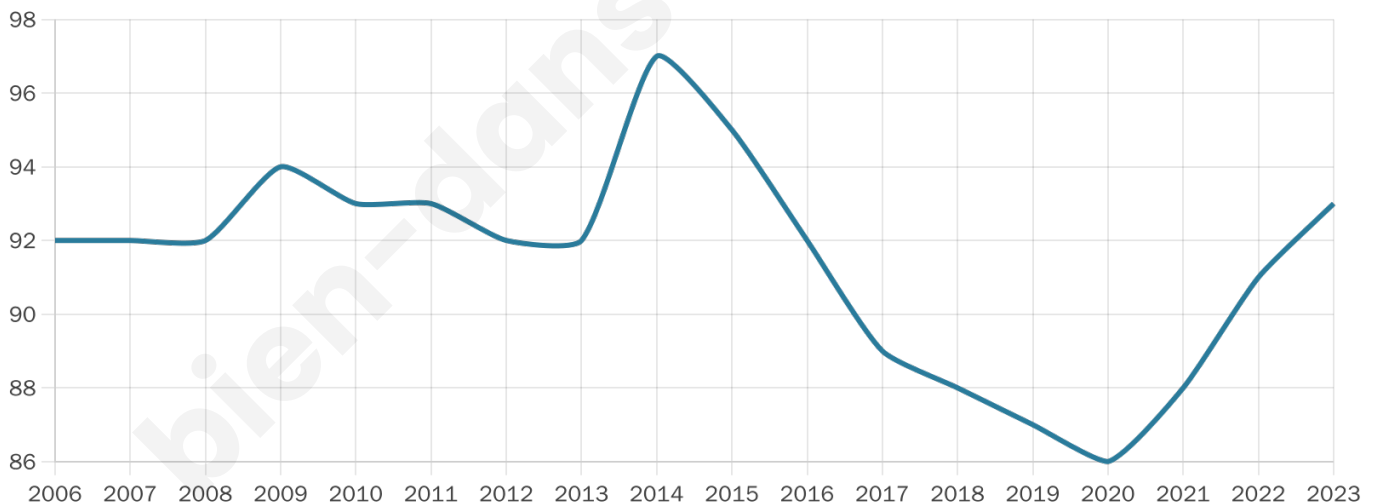

53 ans

Pop active

29%

Taux chômage

2.9%

Pop densité

8 h/km²

Revenu moyen

NC

Evolution du nombre d'habitants

Sources : Institut national de la statistique et des études économiques (insee) selon Les dernières parutions officielles de 2024 portant sur les années 2020, 2021 et 2022.