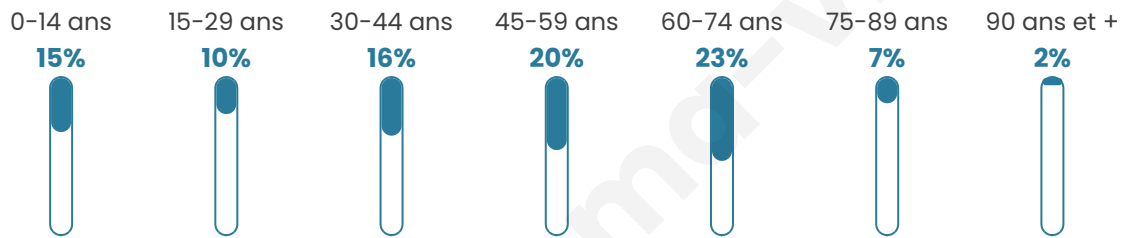

Version web

Ville de Castelnau- Barbarens

Présenté par

BIEN dans
ma **VILLE** 

Sommaire

Situation géographique	3
Statistiques sur la population	4
Evolution du nombre d'habitants	4
Tranche d'âge	5
0-14 ans	5
15-29 ans	5
30-44 ans	5
45-59 ans	5
60-74 ans	5
75-89 ans	5
90 ans et +	5
Activité professionnelle	5
Agriculteurs	5
Artisans, Commerçants	5
Cadres et sup.	5
Professions intermédiaires	5
Employé	5
Ouvrier	5
Retraité	5
Autres	5
Niveau de diplôme	6
Sans diplôme ou CEP	6
Brevet, BEPC, DNB	6
CAP-BEP ou équivalent	6
BAC ou équivalent	6
BAC+2	6
BAC+3 ou +4	6
BAC+5 ou plus	6
Composition des ménages	6
Couple sans enfant	6
Couple avec enfant(s)	6
Famille monoparentale	6
Colocation / Autre	6
Personnes seules	6
Profils électoraux	7
Premier tour	7
Sécurité	8
Evolution du nombre d'infractions	8
Pour comparer	9
Services à la population	10
Commerce	10
Éducation	10
Villes autour de Castelnau-Barbarens	11

46 ans

Pop active

44.6%

Taux chômage

5.6%

Pop densité

14 h/km²

Revenu moyen

Tranche d'âge

Activité professionnelle

Niveau de diplôme

Composition des ménages

Profils électoraux

Premier tour

	Jean-Luc MÉLENCHON	29.13 %
	Emmanuel MACRON	22.82 %
	Marine LE PEN	19.66 %
	Éric ZEMMOUR	5.83 %
	Jean LASSALLE	5.58 %
	Fabien ROUSSEL	4.85 %
	Yannick JADOT	3.16 %
	Valérie PÉCRESSÉ	2.91 %
	Nicolas DUPONT- AIGNAN	1.94 %
	Anne HIDALGO	1.70 %
	Philippe POUTOU	1.70 %
	Nathalie ARTHAUD	0.73 %