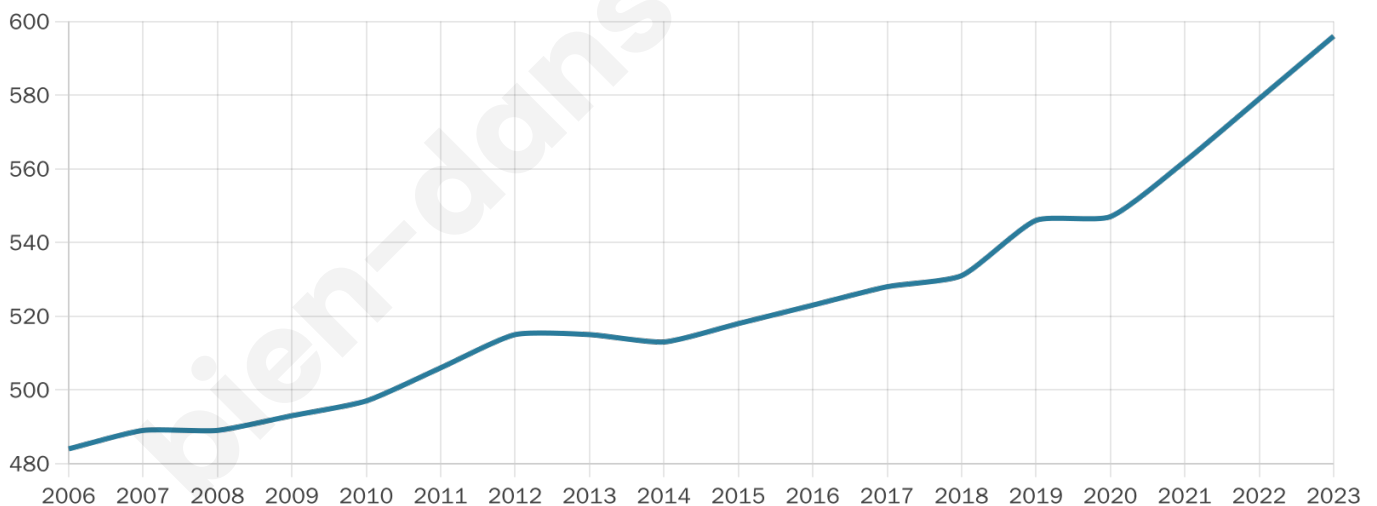

Version web

Ville de Castelnau- Barbarens

Présenté par

BIEN dans
ma **VILLE** 

Sommaire

Situation géographique	3
Statistiques sur la population	4
Evolution du nombre d'habitants	4
Tranche d'âge	5
0-14 ans	5
15-29 ans	5
30-44 ans	5
45-59 ans	5
60-74 ans	5
75-89 ans	5
90 ans et +	5
Activité professionnelle	5
Agriculteurs	5
Artisans, Commerçants	5
Cadres et sup.	5
Professions intermédiaires	5
Employé	5
Ouvrier	5
Retraité	5
Autres	5
Niveau de diplôme	6
Sans diplôme ou CEP	6
Brevet, BEPC, DNB	6
CAP-BEP ou équivalent	6
BAC ou équivalent	6
BAC+2	6
BAC+3 ou +4	6
BAC+5 ou plus	6
Composition des ménages	6
Couple sans enfant	6
Couple avec enfant(s)	6
Famille monoparentale	6
Colocation / Autre	6
Personnes seules	6
Profils électoraux	7
Premier tour	7
Sécurité	8
Evolution du nombre d'infractions	8
Pour comparer	9
Services à la population	10
Commerce	10
Éducation	10
Villes autour de Castelnau-Barbarens	11

46 ans

Pop active

44.6%

Taux chômage

5.6%

Pop densité

14 h/km²

Revenu moyen

23 130 €/an

Evolution du nombre d'habitants

Sources : Institut national de la statistique et des études économiques (insee) selon Les dernières parutions officielles de 2024 portant sur les années 2020, 2021 et 2022.