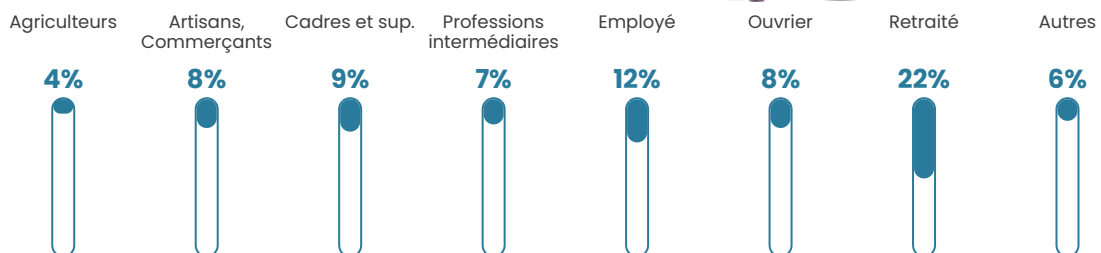

46 ans

Pop active

44.6%

Taux chômage

5.6%

Pop densité

14 h/km²

Revenu moyen

23 130 €/an

Evolution du nombre d'habitants

Sources : Institut national de la statistique et des études économiques (insee) selon Les dernières parutions officielles de 2024 portant sur les années 2020, 2021 et 2022.

Tranche d'âge

Activité professionnelle

Niveau de diplôme

Composition des ménages

Profils électoraux

Premier tour

	Jean-Luc MÉLENCHON	29.13 %
	Emmanuel MACRON	22.82 %
	Marine LE PEN	19.66 %
	Éric ZEMMOUR	5.83 %
	Jean LASSALLE	5.58 %
	Fabien ROUSSEL	4.85 %
	Yannick JADOT	3.16 %
	Valérie PÉCRESSÉ	2.91 %
	Nicolas DUPONT- AIGNAN	1.94 %
	Anne HIDALGO	1.70 %
	Philippe POUTOU	1.70 %
	Nathalie ARTHAUD	0.73 %