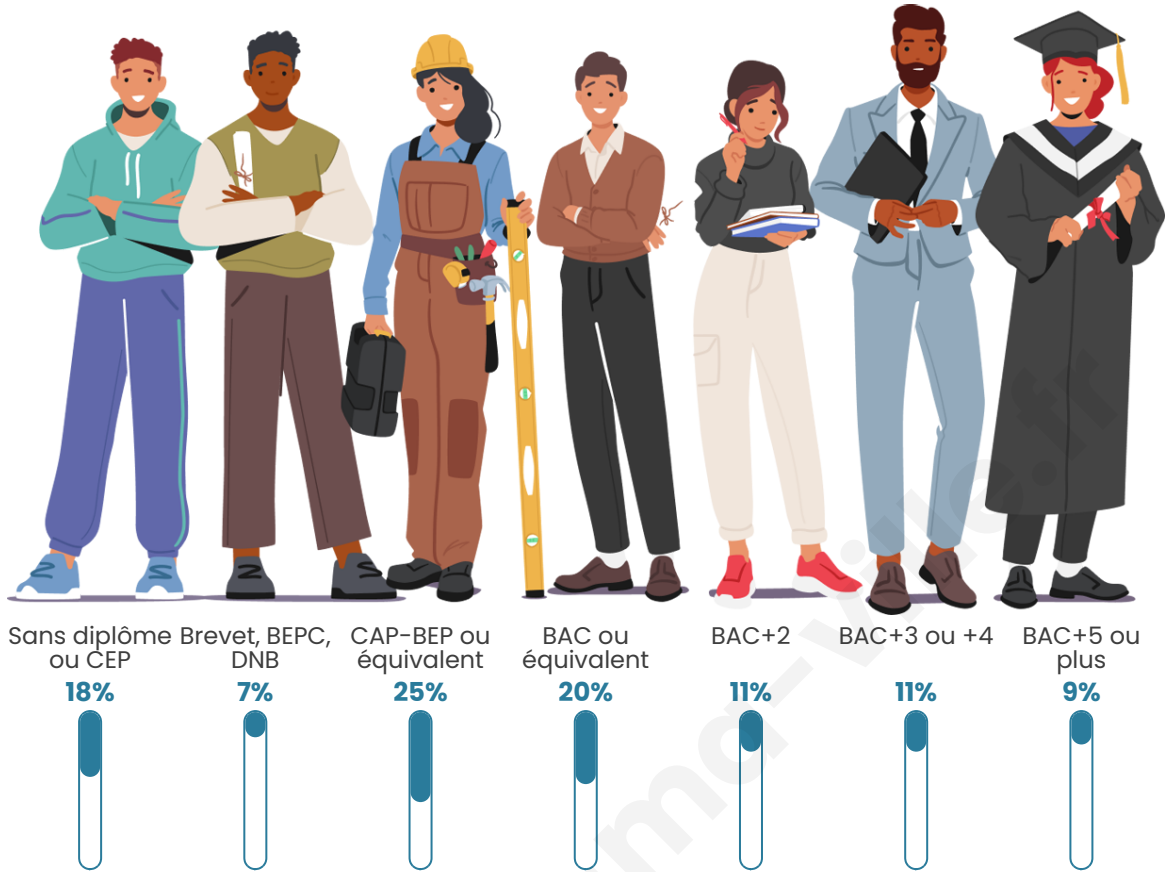

Tranche d'âge

Activité professionnelle

Niveau de diplôme

Composition des ménages

Profils électoraux

Premier tour

	Jean-Luc MÉLENCHON	29.13 %
	Emmanuel MACRON	22.82 %
	Marine LE PEN	19.66 %
	Éric ZEMMOUR	5.83 %
	Jean LASSALLE	5.58 %
	Fabien ROUSSEL	4.85 %
	Yannick JADOT	3.16 %
	Valérie PÉCRESSÉ	2.91 %
	Nicolas DUPONT- AIGNAN	1.94 %
	Anne HIDALGO	1.70 %
	Philippe POUTOU	1.70 %
	Nathalie ARTHAUD	0.73 %