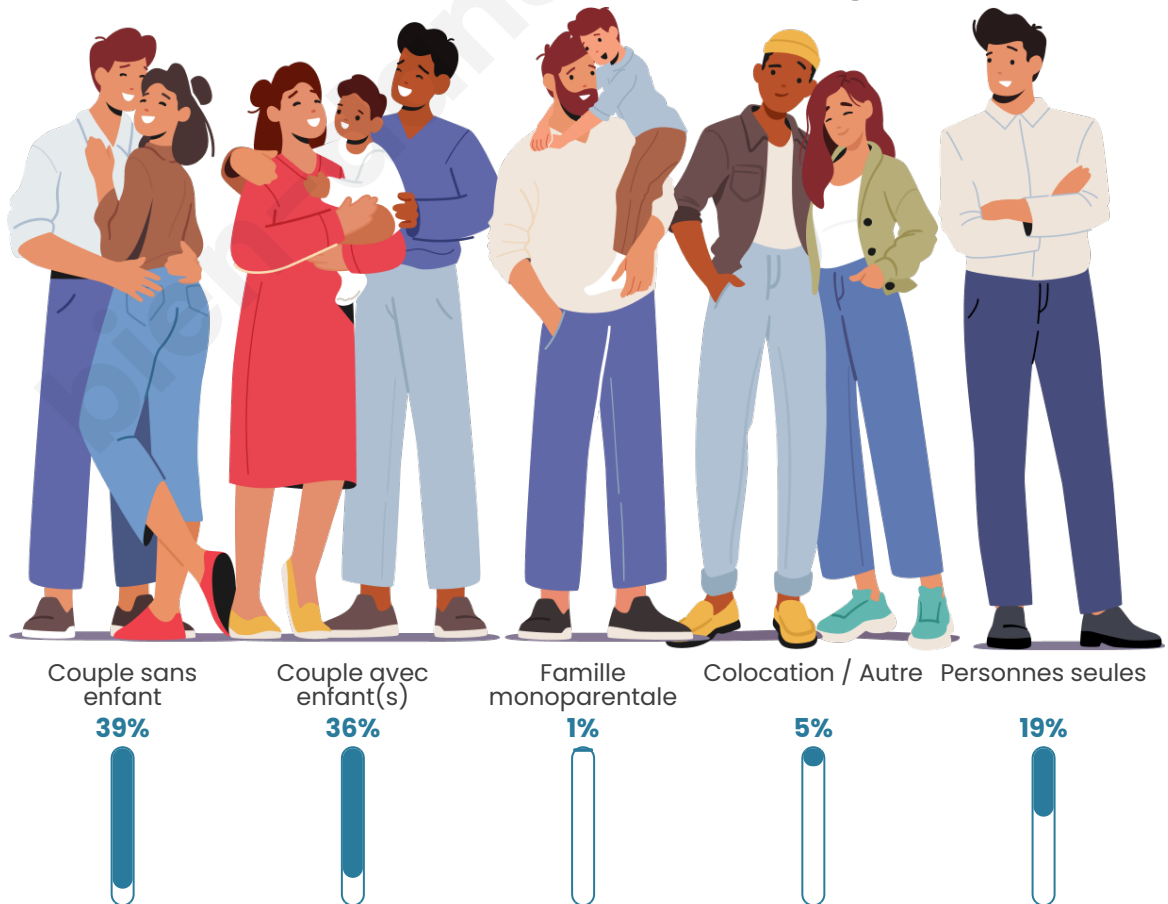

Tranche d'âge

Activité professionnelle

Niveau de diplôme

Composition des ménages

Profils électoraux

Premier tour

	Jean-Luc MÉLENCHON	29.13 %
	Emmanuel MACRON	22.82 %
	Marine LE PEN	19.66 %
	Éric ZEMMOUR	5.83 %
	Jean LASSALLE	5.58 %
	Fabien ROUSSEL	4.85 %
	Yannick JADOT	3.16 %
	Valérie PÉCRESSÉ	2.91 %
	Nicolas DUPONT- AIGNAN	1.94 %
	Anne HIDALGO	1.70 %
	Philippe POUTOU	1.70 %
	Nathalie ARTHAUD	0.73 %