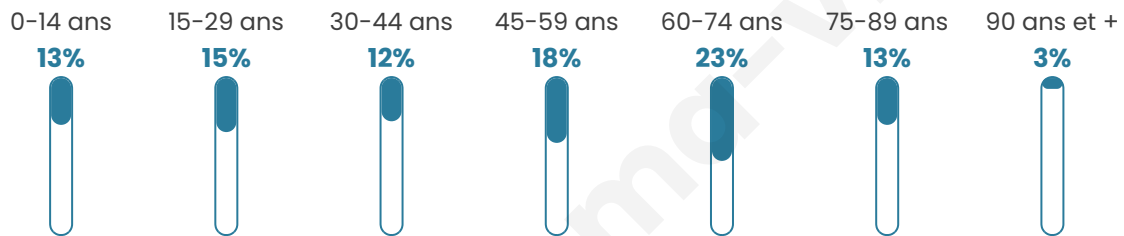

# Statistiques sur la population

Nombre d'habitants

**1 842**

Age moyen

**48 ans**

Pop active

**36.5%**

Taux chômage

**10.9%**

Pop densité

**80 h/km<sup>2</sup>**

Revenu moyen

**19 800 €/an**

## Evolution du nombre d'habitants

Sources : Institut national de la statistique et des études économiques (insee) selon Les dernières parutions officielles de 2024 portant sur les années 2020, 2021 et 2022.

## Tranche d'âge