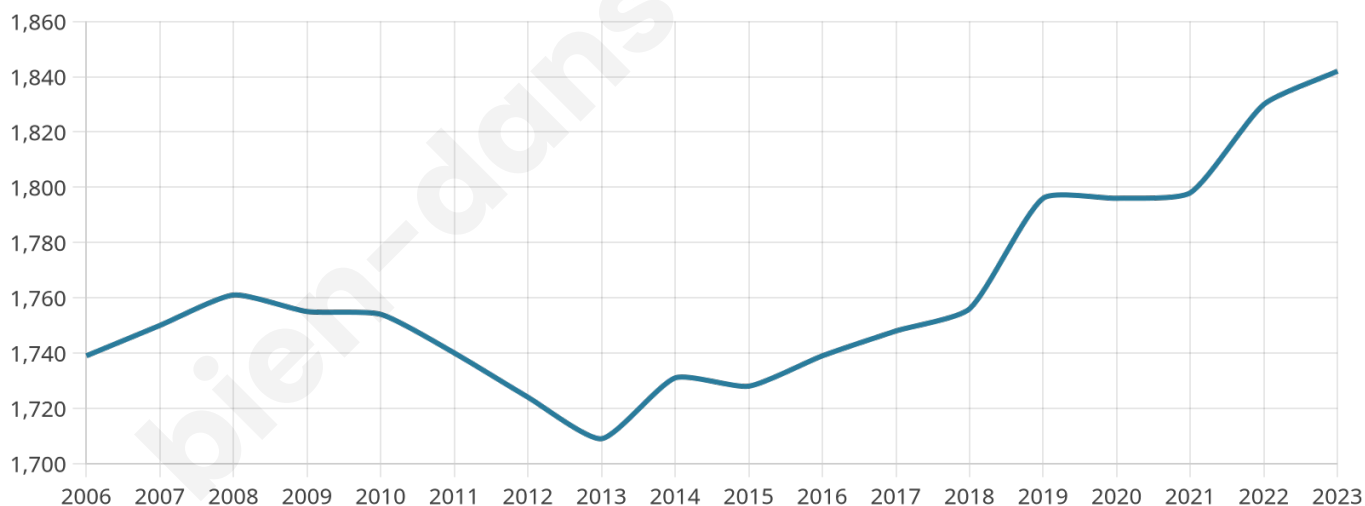

# Statistiques sur la population

Nombre d'habitants

**1 842**

Age moyen

**48 ans**

Pop active

**36.5%**

Taux chômage

**10.9%**

Pop densité

**80 h/km<sup>2</sup>**

Revenu moyen

**19 800 €/an**

## Evolution du nombre d'habitants

Sources : Institut national de la statistique et des études économiques (insee) selon Les dernières parutions officielles de 2024 portant sur les années 2020, 2021 et 2022.