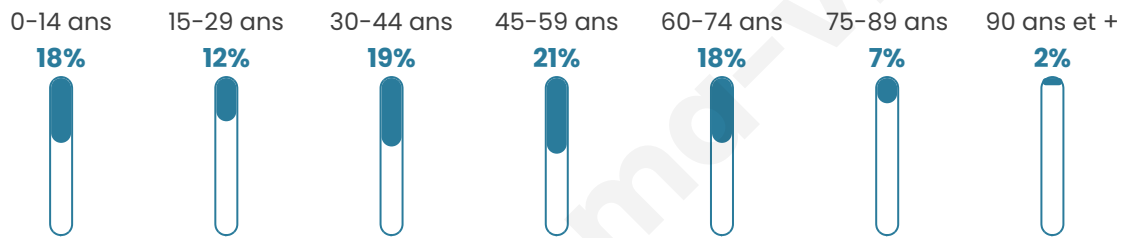

# Statistiques sur la population

Nombre d'habitants

**4 524**

Age moyen

**43 ans**

Pop active

**45.8%**

Taux chômage

**4.6%**

Pop densité

**283 h/km<sup>2</sup>**

Revenu moyen

**28 780 €/an**

## Evolution du nombre d'habitants

Sources : Institut national de la statistique et des études économiques (insee) selon Les dernières parutions officielles de 2024 portant sur les années 2020, 2021 et 2022.

## Tranche d'âge