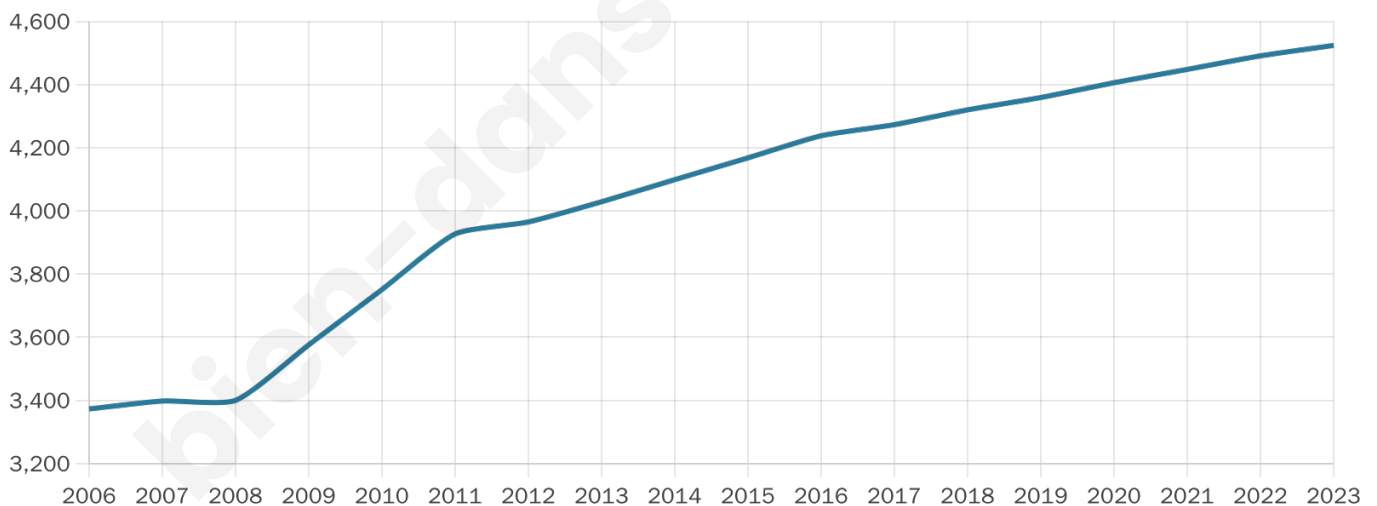

# Statistiques sur la population

Nombre d'habitants

**4 524**

Age moyen

**43 ans**

Pop active

**45.8%**

Taux chômage

**4.6%**

Pop densité

**283 h/km<sup>2</sup>**

Revenu moyen

**28 780 €/an**

## Evolution du nombre d'habitants

Sources : Institut national de la statistique et des études économiques (insee) selon Les dernières parutions officielles de 2024 portant sur les années 2020, 2021 et 2022.