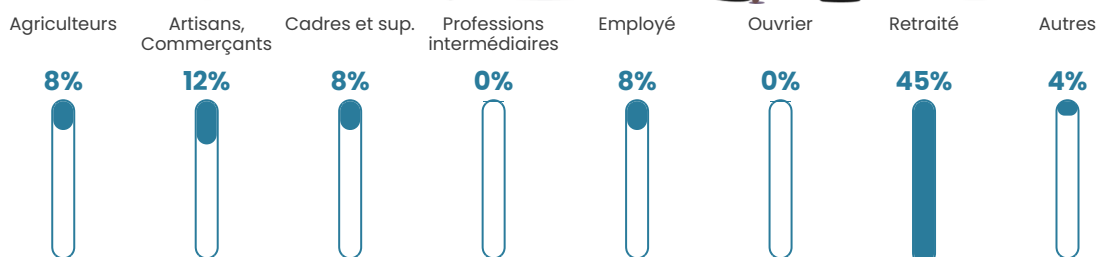

11 h/km²

Revenu moyen

NC

Evolution du nombre d'habitants

Sources : Institut national de la statistique et des études économiques (insee) selon Les dernières parutions officielles de 2024 portant sur les années 2020, 2021 et 2022.

Tranche d'âge

Activité professionnelle

Niveau de diplôme

Composition des ménages

Profils électoraux

Premier tour

	Emmanuel MACRON	29.41 %
	Jean LASSALLE	15.29 %
	Jean-Luc MÉLENCHON	14.12 %
	Valérie PÉCRESE	12.94 %
	Marine LE PEN	11.76 %
	Anne HIDALGO	5.88 %
	Fabien ROUSSEL	4.71 %
	Éric ZEMMOUR	2.35 %
	Yannick JADOT	2.35 %
	Nicolas DUPONT- AIGNAN	1.18 %
	Nathalie ARTHAUD	0.00 %
	Philippe POUTOU	0.00 %