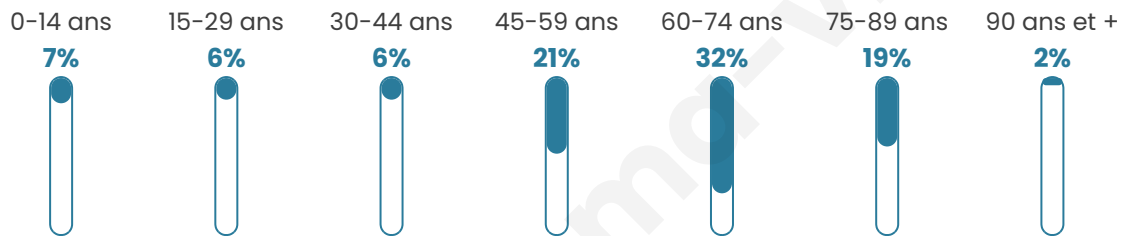

121

Age moyen

58 ans

Pop active

38%

Taux chômage

11.3%

Pop densité

11 h/km²

Revenu moyen

NC

Evolution du nombre d'habitants

Sources : Institut national de la statistique et des études économiques (insee) selon Les dernières parutions officielles de 2024 portant sur les années 2020, 2021 et 2022.

Tranche d'âge

Activité professionnelle

Niveau de diplôme

Composition des ménages

Profils électoraux

Premier tour

	Emmanuel MACRON	29.41 %
	Jean LASSALLE	15.29 %
	Jean-Luc MÉLENCHON	14.12 %
	Valérie PÉCRESE	12.94 %
	Marine LE PEN	11.76 %
	Anne HIDALGO	5.88 %
	Fabien ROUSSEL	4.71 %
	Éric ZEMMOUR	2.35 %
	Yannick JADOT	2.35 %
	Nicolas DUPONT- AIGNAN	1.18 %
	Nathalie ARTHAUD	0.00 %
	Philippe POUTOU	0.00 %

112 inscrits

Participation : 78.57%

Votes blancs : 2.27%

Votes nuls : 1.14%

Second tourEmmanuel
MACRON

75,68 %

Marine LE PEN

24,32 %