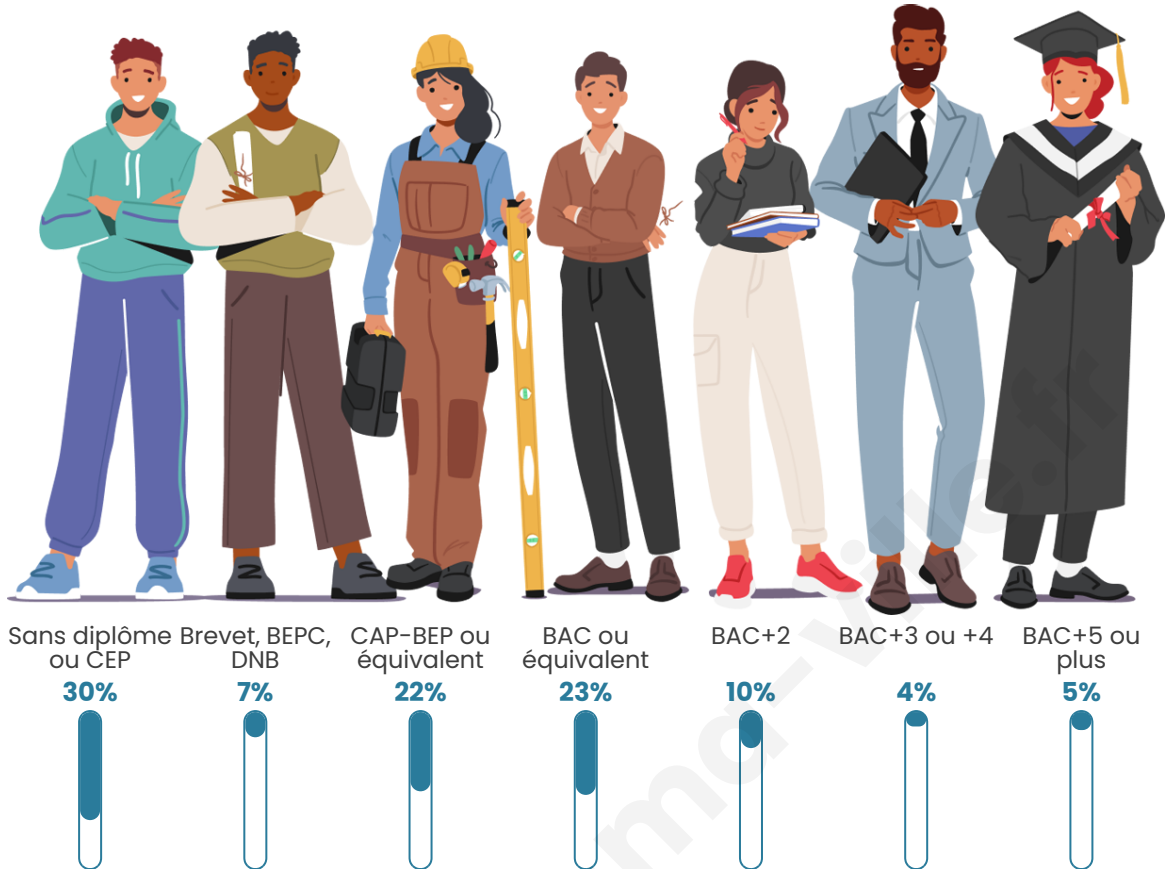

121

Age moyen

58 ans

Pop active

38%

Taux chômage

11.3%

Pop densité

Tranche d'âge

Activité professionnelle

Niveau de diplôme

Composition des ménages

Profils électoraux

Premier tour

	Emmanuel MACRON	29.41 %
	Jean LASSALLE	15.29 %
	Jean-Luc MÉLENCHON	14.12 %
	Valérie PÉCRESE	12.94 %
	Marine LE PEN	11.76 %
	Anne HIDALGO	5.88 %
	Fabien ROUSSEL	4.71 %
	Éric ZEMMOUR	2.35 %
	Yannick JADOT	2.35 %
	Nicolas DUPONT- AIGNAN	1.18 %
	Nathalie ARTHAUD	0.00 %
	Philippe POUTOU	0.00 %