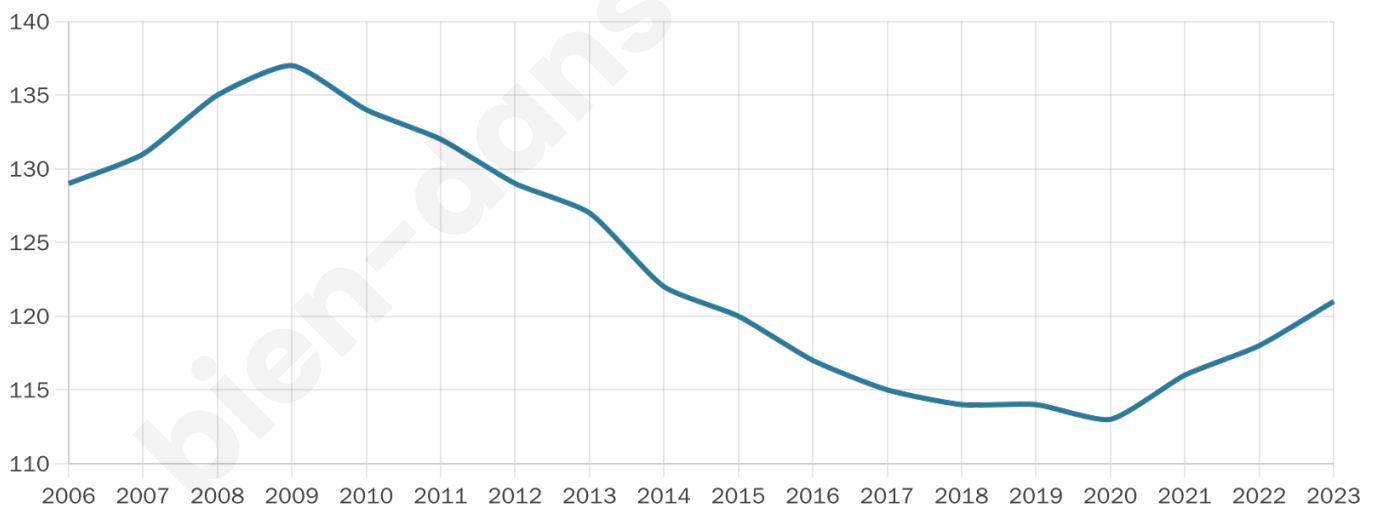

Version web

Ville de Castelmarty

Présenté par

BIEN dans
ma **VILLE** 

Sommaire

Situation géographique	3
Statistiques sur la population	4
Evolution du nombre d'habitants	4
Tranche d'âge	5
0-14 ans	5
15-29 ans	5
30-44 ans	5
45-59 ans	5
60-74 ans	5
75-89 ans	5
90 ans et +	5
Activité professionnelle	5
Agriculteurs	5
Artisans, Commerçants	5
Cadres et sup.	5
Professions intermédiaires	5
Employé	5
Ouvrier	5
Retraité	5
Autres	5
Niveau de diplôme	6
Sans diplôme ou CEP	6
Brevet, BEPC, DNB	6
CAP-BEP ou équivalent	6
BAC ou équivalent	6
BAC+2	6
BAC+3 ou +4	6
BAC+5 ou plus	6
Composition des ménages	6
Couple sans enfant	6
Couple avec enfant(s)	6
Famille monoparentale	6
Colocation / Autre	6
Personnes seules	6
Profils électoraux	7
Premier tour	7
Sécurité	9
Evolution du nombre d'infractions	9
Pour comparer	10
Services à la population	11
Commerce	11
Éducation	11
Villes autour de Castelmarty	13

121

Age moyen

58 ans

Pop active

38%

Taux chômage

11.3%

Pop densité

11 h/km²

Revenu moyen

NC

Evolution du nombre d'habitants

Sources : Institut national de la statistique et des études économiques (insee) selon Les dernières parutions officielles de 2024 portant sur les années 2020, 2021 et 2022.