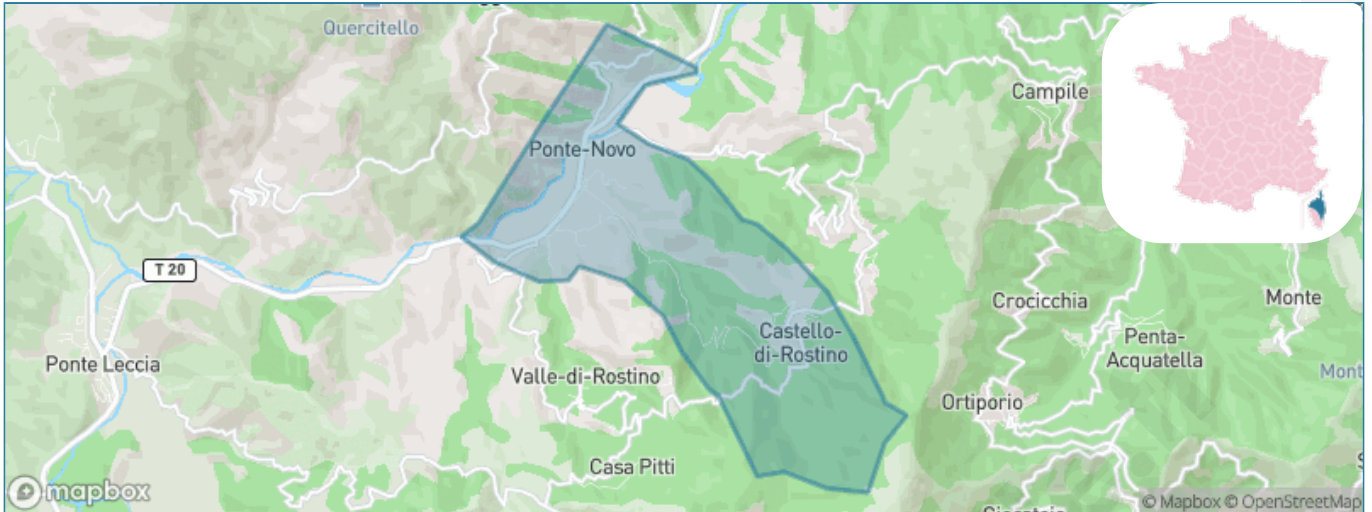

# Ville de Castello-di-Rostino

Présenté par

**BIEN** dans ma **VILLE** 

# Situation géographique

## i Informations clés

- **Région** : Corse
- **Département** : Haute-corse
- **Code postal** : 20235
- **Superficie** : 12 km<sup>2</sup>