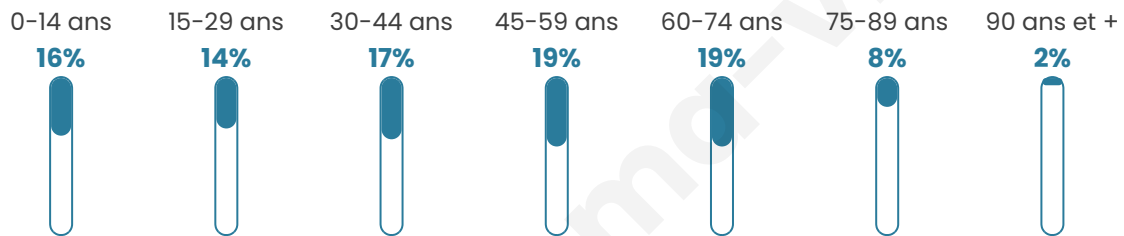

# Statistiques sur la population

Nombre d'habitants

**522**

Age moyen

**43 ans**

Pop active

**41.4%**

Taux chômage

**10.5%**

Pop densité

**44 h/km<sup>2</sup>**

Revenu moyen

**20 730 €/an**

## Evolution du nombre d'habitants

Sources : Institut national de la statistique et des études économiques (insee) selon Les dernières parutions officielles de 2024 portant sur les années 2020, 2021 et 2022.

## Tranche d'âge