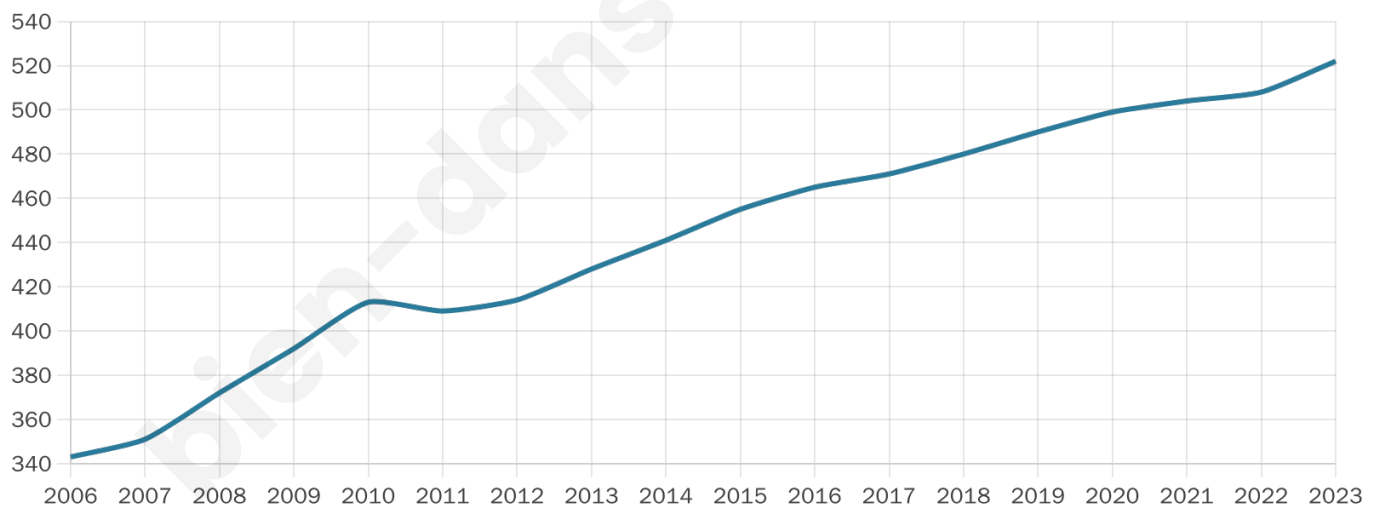

# Statistiques sur la population

Nombre d'habitants

**522**

Age moyen

**43 ans**

Pop active

**41.4%**

Taux chômage

**10.5%**

Pop densité

**44 h/km<sup>2</sup>**

Revenu moyen

**20 730 €/an**

## Evolution du nombre d'habitants

Sources : Institut national de la statistique et des études économiques (insee) selon Les dernières parutions officielles de 2024 portant sur les années 2020, 2021 et 2022.