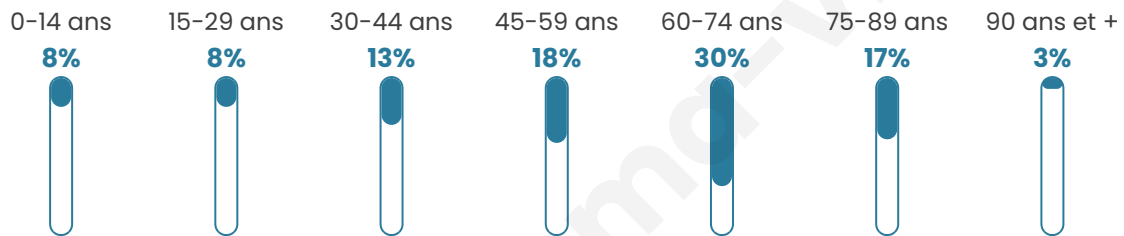

Nombre d'habitants

143

Age moyen

55 ans

Pop active

34.3%

Taux chômage

9.7%

Pop densité

3 h/km²

Revenu moyen

20 510 €/an

Evolution du nombre d'habitants

Sources : Institut national de la statistique et des études économiques (insee) selon Les dernières parutions officielles de 2024 portant sur les années 2020, 2021 et 2022.

Tranche d'âge

Activité professionnelle

Niveau de diplôme

Composition des ménages

Profils électoraux

Premier tour

	Marine LE PEN	28.33 %
	Emmanuel MACRON	24.17 %
	Jean-Luc MÉLENCHON	12.50 %
	Jean LASSALLE	10.00 %
	Éric ZEMMOUR	6.67 %
	Fabien ROUSSEL	5.83 %
	Valérie PÉCRESSÉ	5.00 %
	Yannick JADOT	4.17 %
	Anne HIDALGO	1.67 %
	Nicolas DUPONT-AIGNAN	1.67 %
	Nathalie ARTHAUD	0.00 %
	Philippe POUTOU	0.00 %

146 inscrits

Participation : 83.56%

Votes blancs : 0.82%

Votes nuls : 0.82%

Second tour

	Emmanuel MACRON	52,38 %
	Marine LE PEN	47,62 %

146 inscrits

Participation : 84.93%