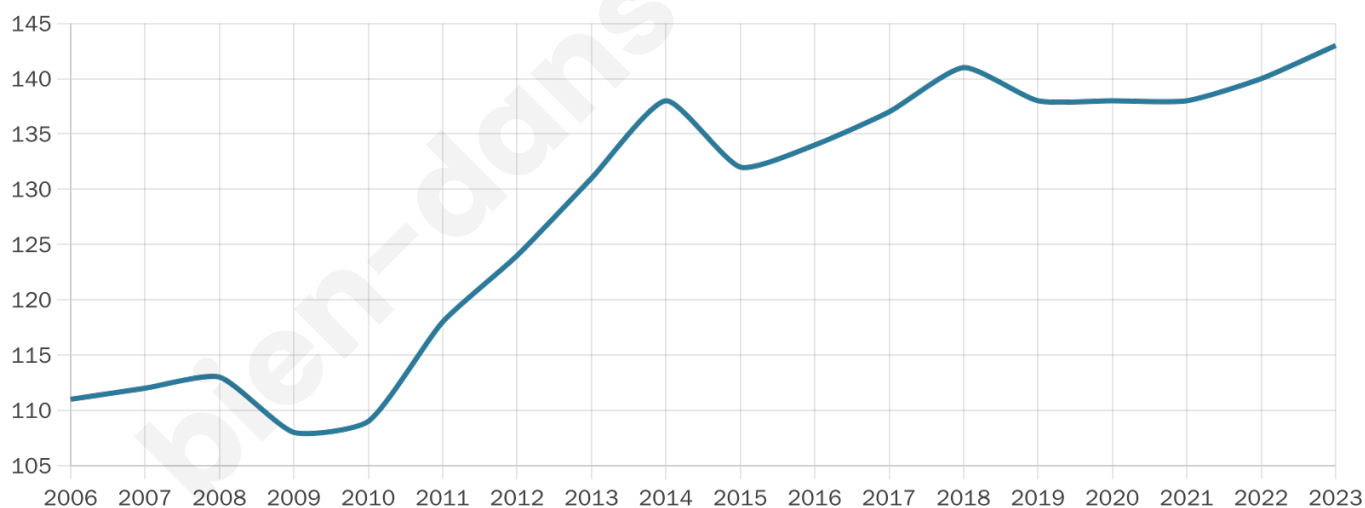

Nombre d'habitants

143

Age moyen

55 ans

Pop active

34.3%

Taux chômage

9.7%

Pop densité

3 h/km²

Revenu moyen

20 510 €/an

Evolution du nombre d'habitants

Sources : Institut national de la statistique et des études économiques (insee) selon Les dernières parutions officielles de 2024 portant sur les années 2020, 2021 et 2022.

Tranche d'âge

Activité professionnelle

Niveau de diplôme

Composition des ménages

Profils électoraux

Premier tour

	Marine LE PEN	28.33 %
	Emmanuel MACRON	24.17 %
	Jean-Luc MÉLENCHON	12.50 %
	Jean LASSALLE	10.00 %
	Éric ZEMMOUR	6.67 %
	Fabien ROUSSEL	5.83 %
	Valérie PÉCRESSÉ	5.00 %
	Yannick JADOT	4.17 %
	Anne HIDALGO	1.67 %
	Nicolas DUPONT-AIGNAN	1.67 %
	Nathalie ARTHAUD	0.00 %
	Philippe POUTOU	0.00 %