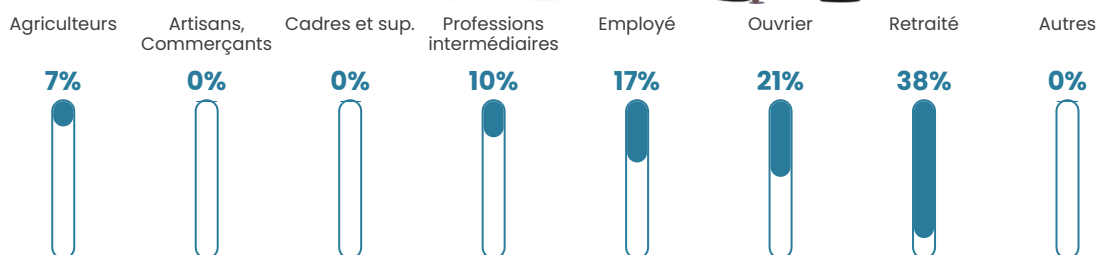

Nombre d'habitants

143

Age moyen

55 ans

Pop active

34.3%

Taux chômage

9.7%

Pop densité

3 h/km²

Revenu moyen

20 510 €/an

Evolution du nombre d'habitants

Sources : Institut national de la statistique et des études économiques (insee) selon Les dernières parutions officielles de 2024 portant sur les années 2020, 2021 et 2022.

Tranche d'âge

Activité professionnelle

Niveau de diplôme

Composition des ménages

Profils électoraux

Premier tour

	Marine LE PEN	28.33 %
	Emmanuel MACRON	24.17 %
	Jean-Luc MÉLENCHON	12.50 %
	Jean LASSALLE	10.00 %
	Éric ZEMMOUR	6.67 %
	Fabien ROUSSEL	5.83 %
	Valérie PÉCRESSÉ	5.00 %
	Yannick JADOT	4.17 %
	Anne HIDALGO	1.67 %
	Nicolas DUPONT-AIGNAN	1.67 %
	Nathalie ARTHAUD	0.00 %
	Philippe POUTOU	0.00 %