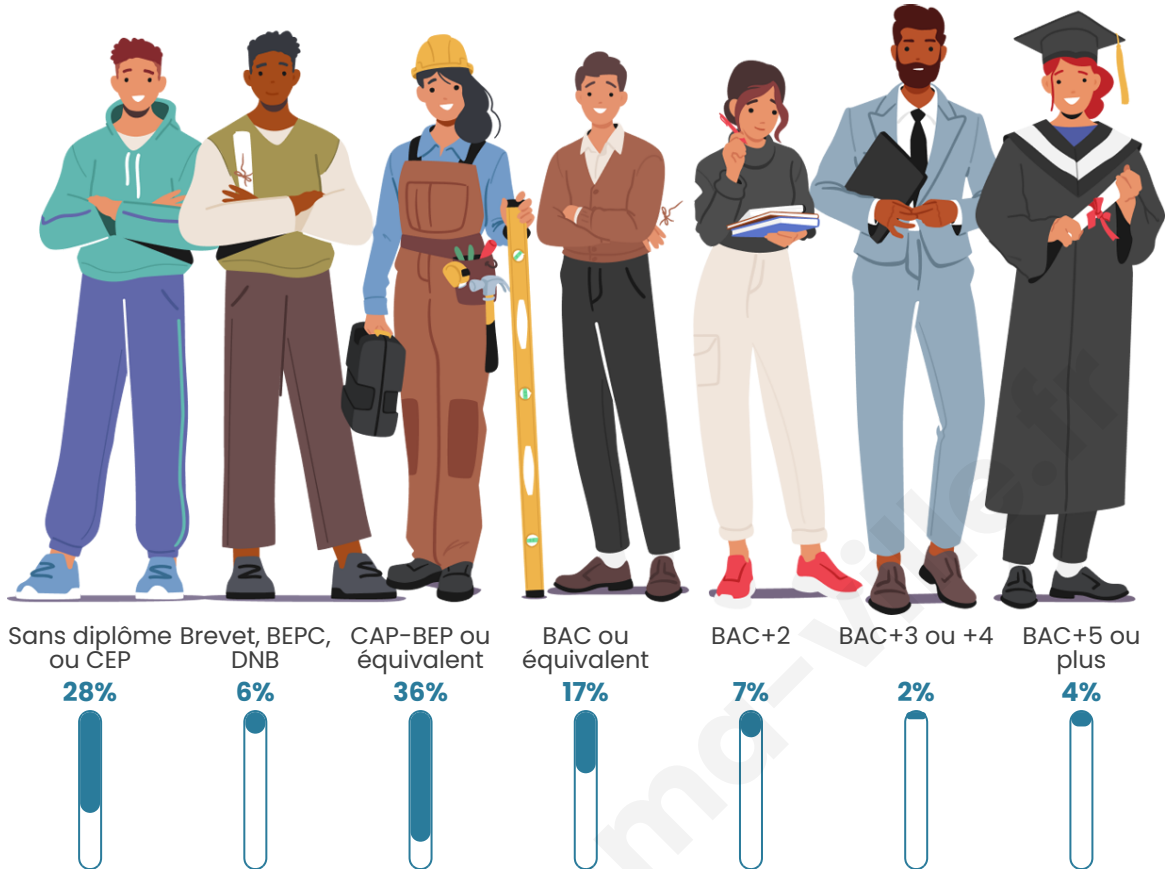

Nombre d'habitants

143

Age moyen

55 ans

Pop active

34.3%

Taux chômage

9.7%

Tranche d'âge

Activité professionnelle

Niveau de diplôme

Composition des ménages

Profils électoraux

Premier tour

	Marine LE PEN	28.33 %
	Emmanuel MACRON	24.17 %
	Jean-Luc MÉLENCHON	12.50 %
	Jean LASSALLE	10.00 %
	Éric ZEMMOUR	6.67 %
	Fabien ROUSSEL	5.83 %
	Valérie PÉCRESSÉ	5.00 %
	Yannick JADOT	4.17 %
	Anne HIDALGO	1.67 %
	Nicolas DUPONT-AIGNAN	1.67 %
	Nathalie ARTHAUD	0.00 %
	Philippe POUTOU	0.00 %