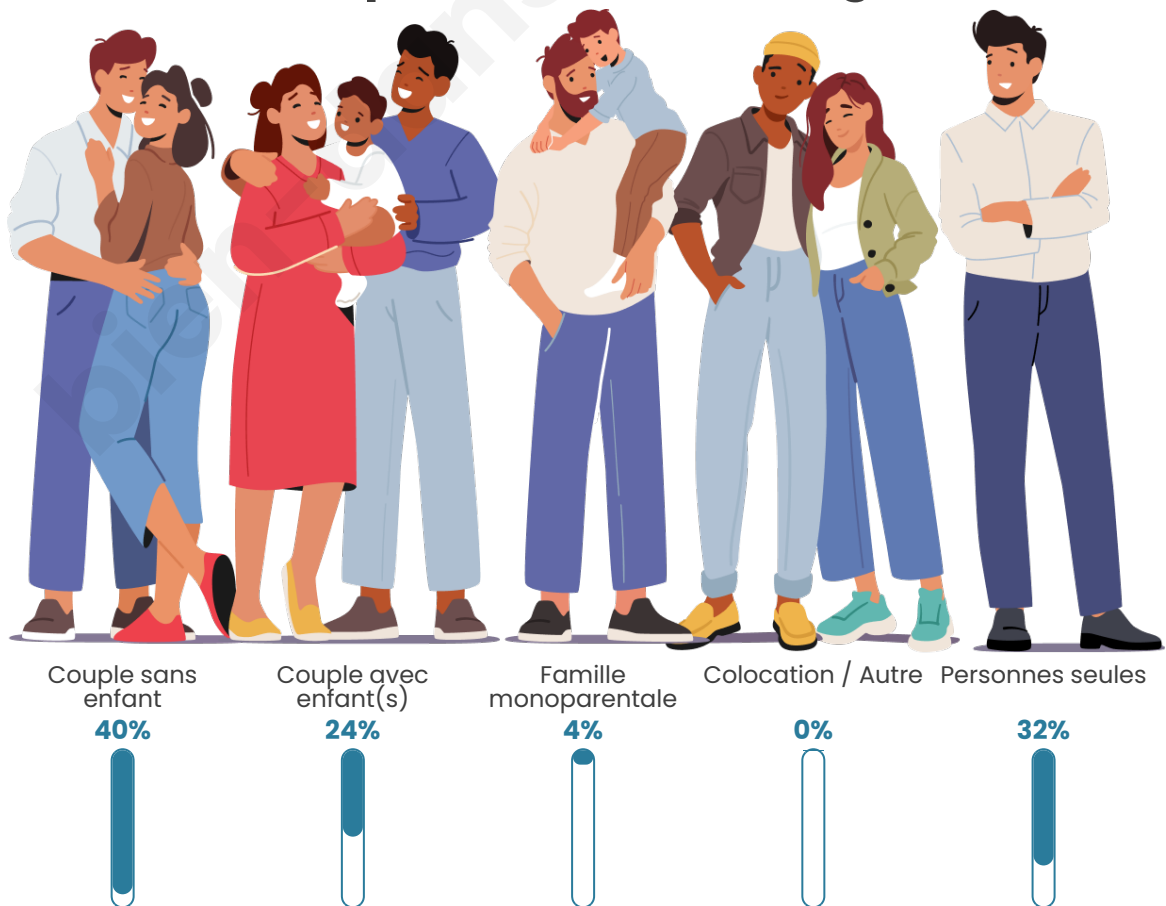

Nombre d'habitants

143

Age moyen

55 ans

Pop active

34.3%

Taux chômage

9.7%

Tranche d'âge

Activité professionnelle

Niveau de diplôme

Composition des ménages

Profils électoraux

Premier tour

	Marine LE PEN	28.33 %
	Emmanuel MACRON	24.17 %
	Jean-Luc MÉLENCHON	12.50 %
	Jean LASSALLE	10.00 %
	Éric ZEMMOUR	6.67 %
	Fabien ROUSSEL	5.83 %
	Valérie PÉCRESSÉ	5.00 %
	Yannick JADOT	4.17 %
	Anne HIDALGO	1.67 %
	Nicolas DUPONT-AIGNAN	1.67 %
	Nathalie ARTHAUD	0.00 %
	Philippe POUTOU	0.00 %