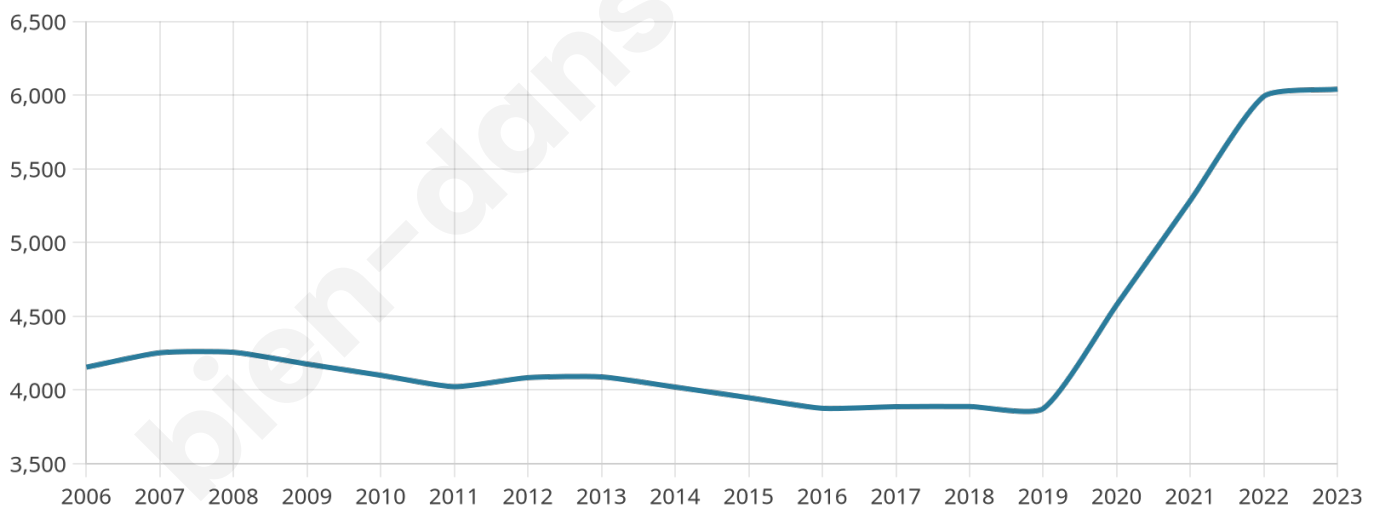

Nombre d'habitants

6 040

Age moyen

44 ans

Pop active

42%

Taux chômage

7.1%

Pop densité

137 h/km²

Revenu moyen

24 620 €/an

Evolution du nombre d'habitants

Sources : Institut national de la statistique et des études économiques (insee) selon Les dernières parutions officielles de 2024 portant sur les années 2020, 2021 et 2022.

Tranche d'âge

Activité professionnelle

Niveau de diplôme

Composition des ménages

Profils électoraux

Premier tour

	Marine LE PEN	30.21 %
	Emmanuel MACRON	25.29 %
	Éric ZEMMOUR	13.36 %
	Jean-Luc MÉLENCHON	13.05 %
	Valérie PÉCRESE	5.31 %
	Jean LASSALLE	3.58 %
	Yannick JADOT	3.49 %
	Nicolas DUPONT-AIGNAN	2.79 %
	Fabien ROUSSEL	1.46 %
	Philippe POUTOU	0.67 %
	Anne HIDALGO	0.61 %
	Nathalie ARTHAUD	0.18 %