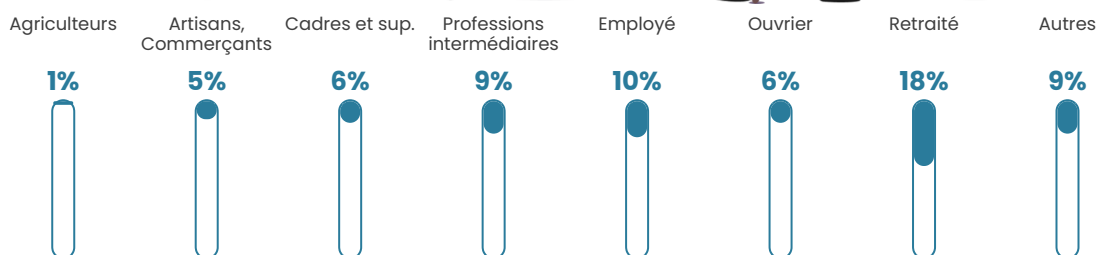

Pop densité

137 h/km²

Revenu moyen

24 620 €/an

Evolution du nombre d'habitants

Sources : Institut national de la statistique et des études économiques (insee) selon Les dernières parutions officielles de 2024 portant sur les années 2020, 2021 et 2022.

Tranche d'âge

Activité professionnelle

Niveau de diplôme

Composition des ménages

Profils électoraux

Premier tour

	Marine LE PEN	30.21 %
	Emmanuel MACRON	25.29 %
	Éric ZEMMOUR	13.36 %
	Jean-Luc MÉLENCHON	13.05 %
	Valérie PÉCRESE	5.31 %
	Jean LASSALLE	3.58 %
	Yannick JADOT	3.49 %
	Nicolas DUPONT-AIGNAN	2.79 %
	Fabien ROUSSEL	1.46 %
	Philippe POUTOU	0.67 %
	Anne HIDALGO	0.61 %
	Nathalie ARTHAUD	0.18 %