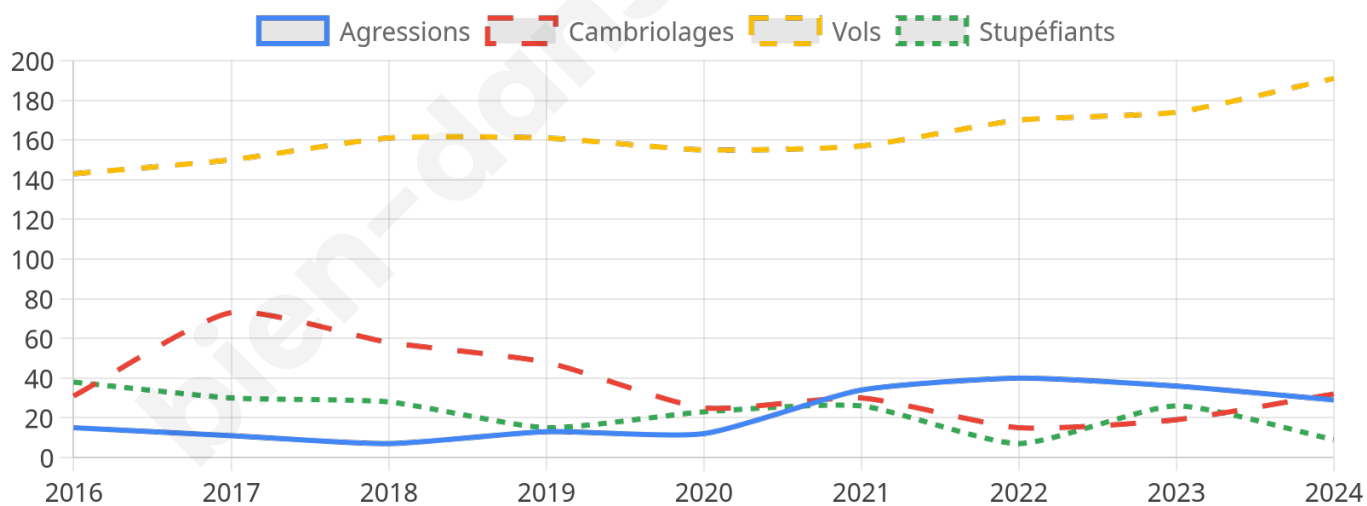

4 351 inscrits

Participation : 77.04%

Votes blancs : 1.34%

Votes nuls : 0.39%

Second tour

	Emmanuel MACRON	44,04 %
	Marine LE PEN	55,96 %

4 352 inscrits

Participation : 77.23%

Votes blancs : 5.39%

Votes nuls : 1.58%

Sécurité

Agressions physiques / sexuelles

29

Cambriolages

32

Vols / dégradations

191

Stupéfiants

9

Evolution du nombre d'infractions

Pour comparer

(en proportion du nombre d'habitants)

Sources : Bases statistiques communale, départementale et régionale de la délinquance enregistrée par la police et la gendarmerie nationales selon les dernières parutions officielles de 2025 portant sur l'année 2024 ([data.gouv](https://data.gouv.fr)).