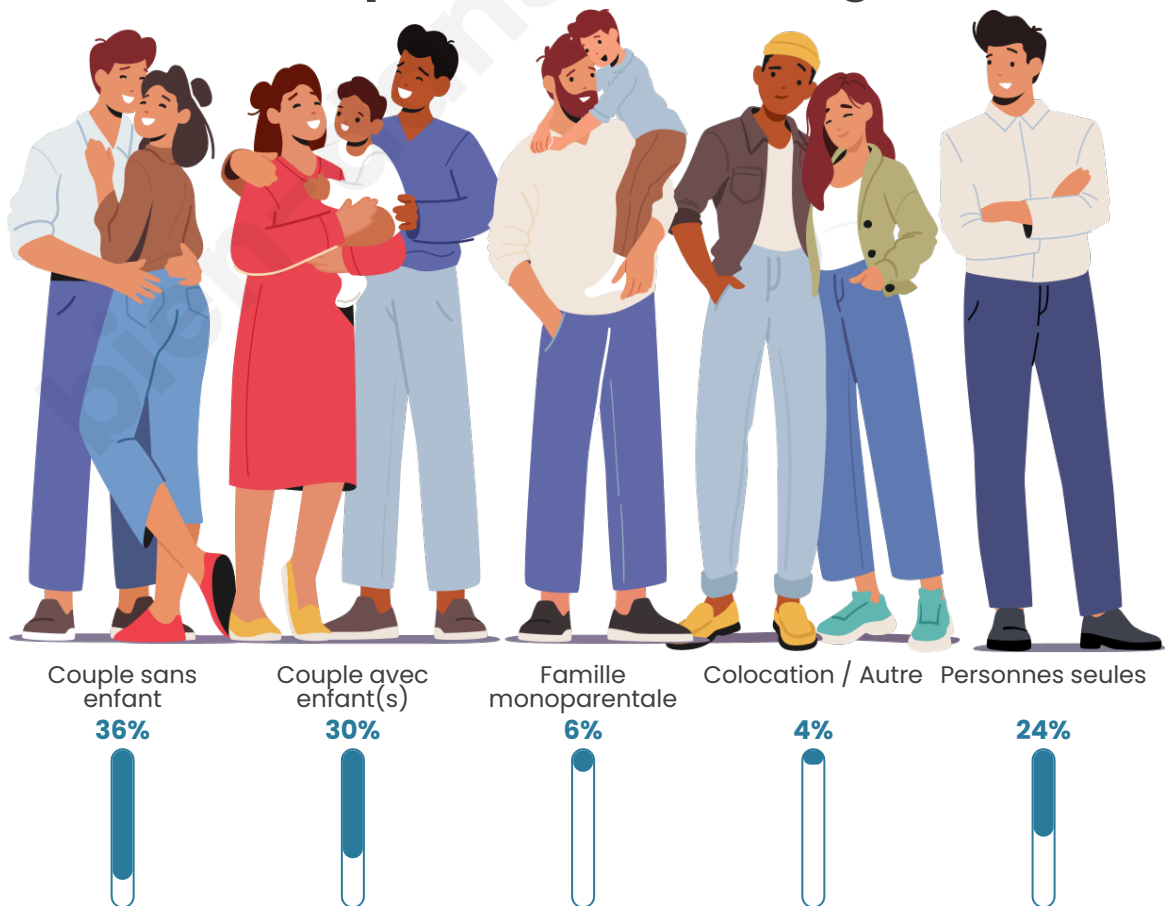

Nombre d'habitants

6 040

Age moyen

44 ans

Pop active

42%

Taux chômage

7.1%

Tranche d'âge

Activité professionnelle

Niveau de diplôme

Composition des ménages

Profils électoraux

Premier tour

	Marine LE PEN	30.21 %
	Emmanuel MACRON	25.29 %
	Éric ZEMMOUR	13.36 %
	Jean-Luc MÉLENCHON	13.05 %
	Valérie PÉCRESE	5.31 %
	Jean LASSALLE	3.58 %
	Yannick JADOT	3.49 %
	Nicolas DUPONT-AIGNAN	2.79 %
	Fabien ROUSSEL	1.46 %
	Philippe POUTOU	0.67 %
	Anne HIDALGO	0.61 %
	Nathalie ARTHAUD	0.18 %