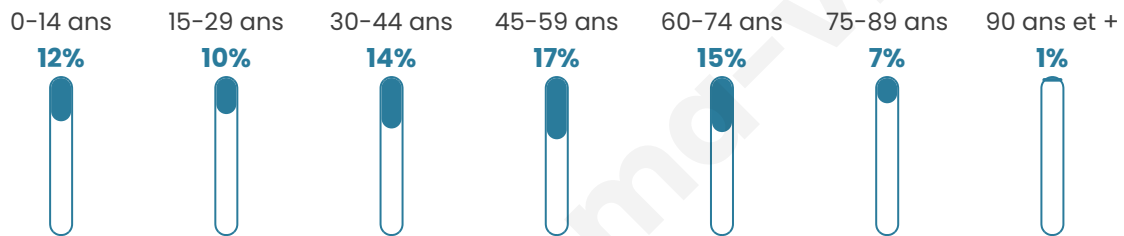

Nombre d'habitants

6 040

Age moyen

44 ans

Pop active

42%

Taux chômage

7.1%

Pop densité

137 h/km²

Revenu moyen

24 620 €/an

Evolution du nombre d'habitants

Sources : Institut national de la statistique et des études économiques (insee) selon Les dernières parutions officielles de 2024 portant sur les années 2020, 2021 et 2022.

Tranche d'âge

Activité professionnelle

Niveau de diplôme

Composition des ménages

Profils électoraux

Premier tour

	Marine LE PEN	30.21 %
	Emmanuel MACRON	25.29 %
	Éric ZEMMOUR	13.36 %
	Jean-Luc MÉLENCHON	13.05 %
	Valérie PÉCRESE	5.31 %
	Jean LASSALLE	3.58 %
	Yannick JADOT	3.49 %
	Nicolas DUPONT-AIGNAN	2.79 %
	Fabien ROUSSEL	1.46 %
	Philippe POUTOU	0.67 %
	Anne HIDALGO	0.61 %
	Nathalie ARTHAUD	0.18 %