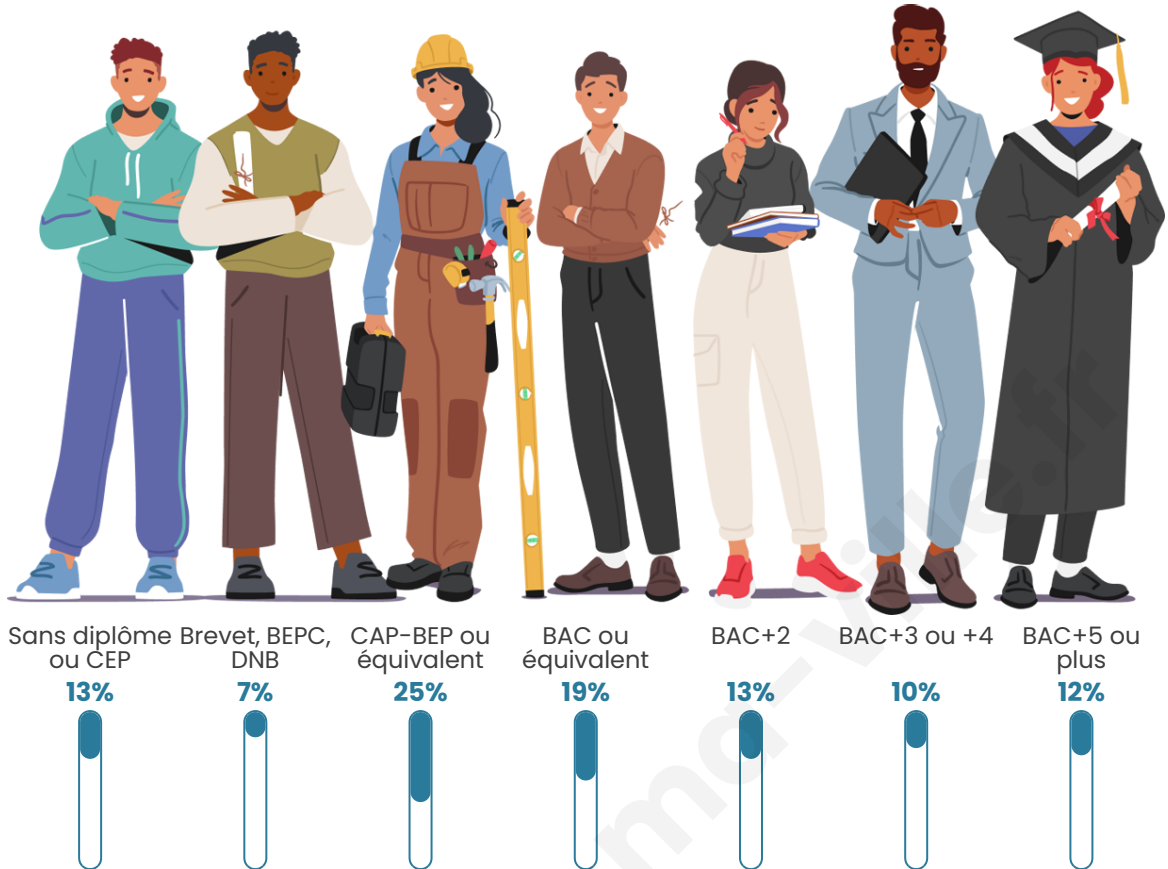

Nombre d'habitants

6 040

Age moyen

44 ans

Pop active

42%

Taux chômage

7.1%

Pop densité

137 h/km²

Revenu moyen

24 620 €/an

Evolution du nombre d'habitants

Sources : Institut national de la statistique et des études économiques (insee) selon Les dernières parutions officielles de 2024 portant sur les années 2020, 2021 et 2022.

Tranche d'âge

Activité professionnelle

Niveau de diplôme

Composition des ménages

Profils électoraux

Premier tour

	Marine LE PEN	30.21 %
	Emmanuel MACRON	25.29 %
	Éric ZEMMOUR	13.36 %
	Jean-Luc MÉLENCHON	13.05 %
	Valérie PÉCRESE	5.31 %
	Jean LASSALLE	3.58 %
	Yannick JADOT	3.49 %
	Nicolas DUPONT-AIGNAN	2.79 %
	Fabien ROUSSEL	1.46 %
	Philippe POUTOU	0.67 %
	Anne HIDALGO	0.61 %
	Nathalie ARTHAUD	0.18 %