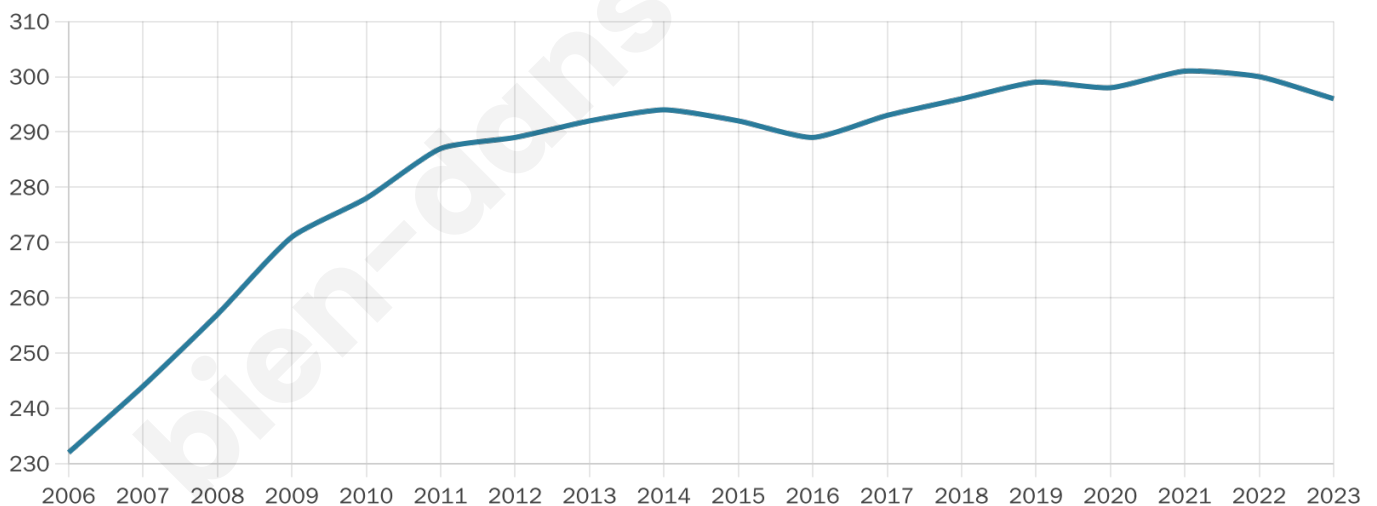

Nombre d'habitants

296

Age moyen

43 ans

Pop active

49.7%

Taux chômage

15.1%

Pop densité

16 h/km²

Revenu moyen

21 410 €/an

Evolution du nombre d'habitants

Sources : Institut national de la statistique et des études économiques (insee) selon Les dernières parutions officielles de 2024 portant sur les années 2020, 2021 et 2022.

Tranche d'âge

Activité professionnelle

Niveau de diplôme

Composition des ménages

Profils électoraux

Premier tour

	Emmanuel MACRON	27.27 %
	Marine LE PEN	25.32 %
	Jean-Luc MÉLENCHON	13.64 %
	Jean LASSALLE	8.44 %
	Valérie PÉCRESSÉ	8.44 %
	Éric ZEMMOUR	7.14 %
	Yannick JADOT	3.25 %
	Fabien ROUSSEL	2.60 %
	Anne HIDALGO	1.95 %
	Nathalie ARTHAUD	1.30 %
	Nicolas DUPONT-AIGNAN	0.65 %
	Philippe POUTOU	0.00 %