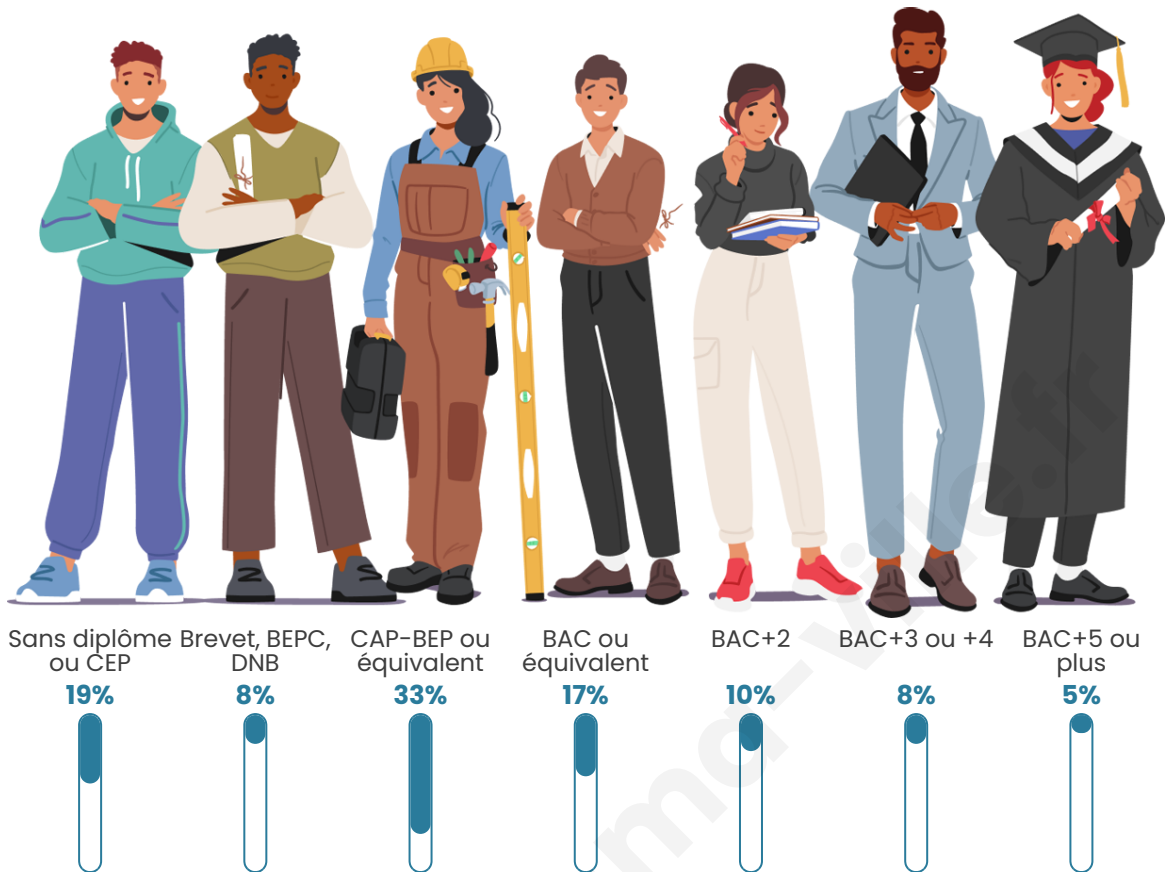

Nombre d'habitants

296

Age moyen

43 ans

Pop active

49.7%

Taux chômage

15.1%

Pop densité

16 h/km²

Revenu moyen

21 410 €/an

Evolution du nombre d'habitants

Sources : Institut national de la statistique et des études économiques (insee) selon Les dernières parutions officielles de 2024 portant sur les années 2020, 2021 et 2022.

Tranche d'âge

Activité professionnelle

Niveau de diplôme

Composition des ménages

Profils électoraux

Premier tour

	Emmanuel MACRON	27.27 %
	Marine LE PEN	25.32 %
	Jean-Luc MÉLENCHON	13.64 %
	Jean LASSALLE	8.44 %
	Valérie PÉCRESSÉ	8.44 %
	Éric ZEMMOUR	7.14 %
	Yannick JADOT	3.25 %
	Fabien ROUSSEL	2.60 %
	Anne HIDALGO	1.95 %
	Nathalie ARTHAUD	1.30 %
	Nicolas DUPONT-AIGNAN	0.65 %
	Philippe POUTOU	0.00 %