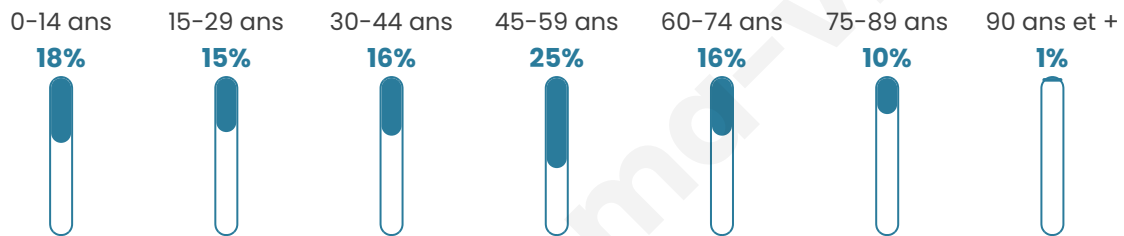

Nombre d'habitants

296

Age moyen

43 ans

Pop active

49.7%

Taux chômage

15.1%

Pop densité

16 h/km²

Revenu moyen

21 410 €/an

Evolution du nombre d'habitants

Sources : Institut national de la statistique et des études économiques (insee) selon Les dernières parutions officielles de 2024 portant sur les années 2020, 2021 et 2022.

Tranche d'âge

Activité professionnelle

Niveau de diplôme

Composition des ménages

Profils électoraux

Premier tour

	Emmanuel MACRON	27.27 %
	Marine LE PEN	25.32 %
	Jean-Luc MÉLENCHON	13.64 %
	Jean LASSALLE	8.44 %
	Valérie PÉCRESSÉ	8.44 %
	Éric ZEMMOUR	7.14 %
	Yannick JADOT	3.25 %
	Fabien ROUSSEL	2.60 %
	Anne HIDALGO	1.95 %
	Nathalie ARTHAUD	1.30 %
	Nicolas DUPONT-AIGNAN	0.65 %
	Philippe POUTOU	0.00 %

208 inscrits

Participation : 75.96%

Votes blancs : 1.90%

Votes nuls : 0.63%

Second tour

	Emmanuel MACRON	56,39 %
	Marine LE PEN	43,61 %

208 inscrits

Participation : 74.52%