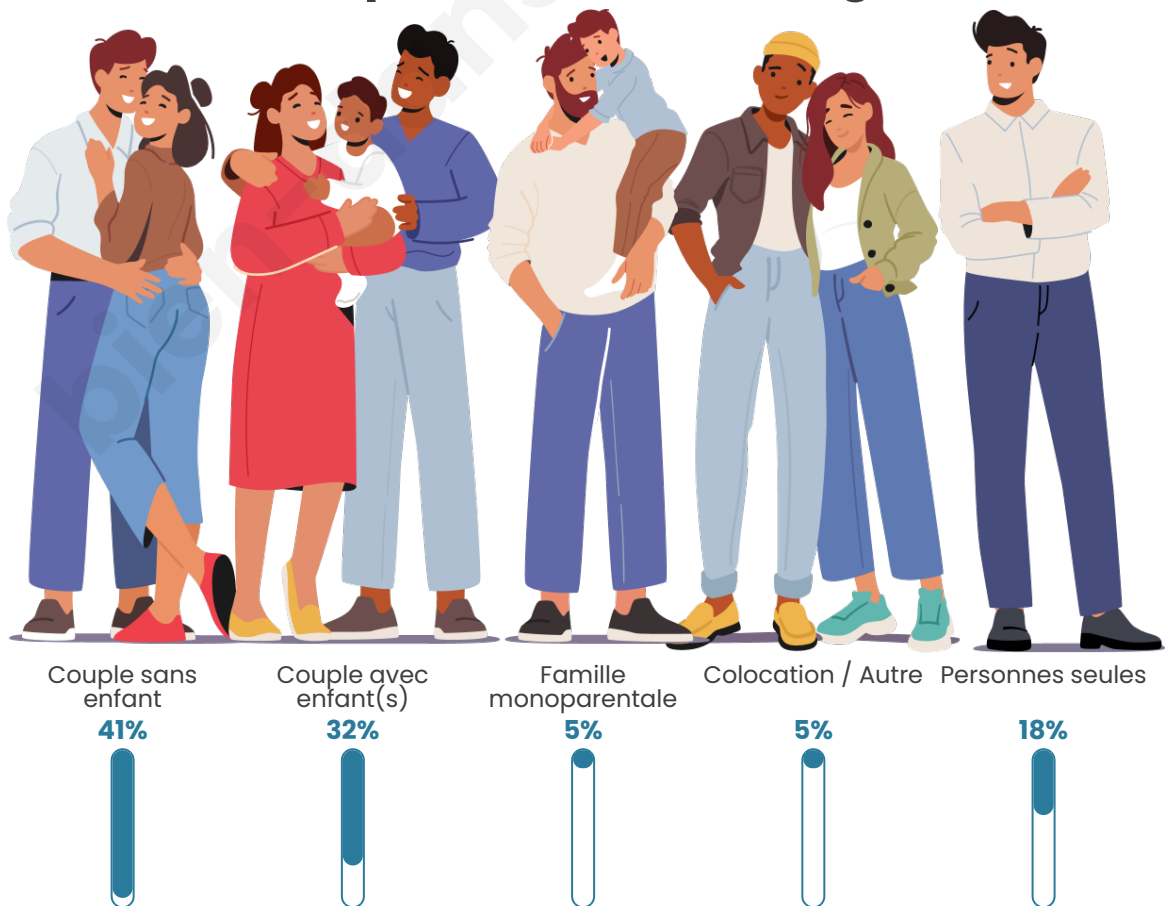

Nombre d'habitants

296

Age moyen

43 ans

Pop active

49.7%

Taux chômage

15.1%

Tranche d'âge

Activité professionnelle

Niveau de diplôme

Composition des ménages

Profils électoraux

Premier tour

	Emmanuel MACRON	27.27 %
	Marine LE PEN	25.32 %
	Jean-Luc MÉLENCHON	13.64 %
	Jean LASSALLE	8.44 %
	Valérie PÉCRESSÉ	8.44 %
	Éric ZEMMOUR	7.14 %
	Yannick JADOT	3.25 %
	Fabien ROUSSEL	2.60 %
	Anne HIDALGO	1.95 %
	Nathalie ARTHAUD	1.30 %
	Nicolas DUPONT-AIGNAN	0.65 %
	Philippe POUTOU	0.00 %