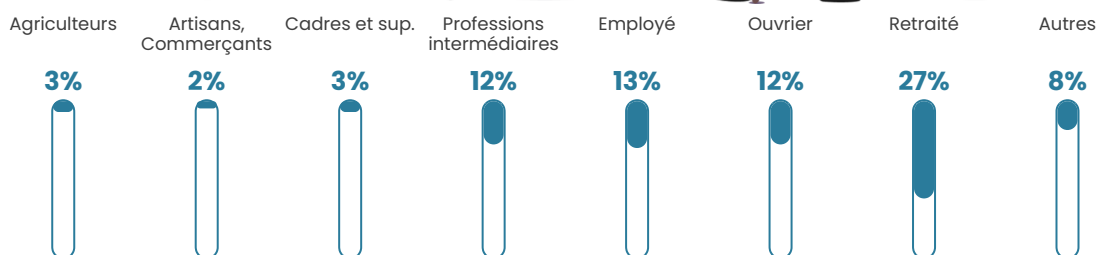

Nombre d'habitants

296

Age moyen

43 ans

Pop active

49.7%

Taux chômage

15.1%

Pop densité

16 h/km²

Revenu moyen

21 410 €/an

Evolution du nombre d'habitants

Sources : Institut national de la statistique et des études économiques (insee) selon Les dernières parutions officielles de 2024 portant sur les années 2020, 2021 et 2022.

Tranche d'âge

Activité professionnelle

Niveau de diplôme

Composition des ménages

Profils électoraux

Premier tour

	Emmanuel MACRON	27.27 %
	Marine LE PEN	25.32 %
	Jean-Luc MÉLENCHON	13.64 %
	Jean LASSALLE	8.44 %
	Valérie PÉCRESSÉ	8.44 %
	Éric ZEMMOUR	7.14 %
	Yannick JADOT	3.25 %
	Fabien ROUSSEL	2.60 %
	Anne HIDALGO	1.95 %
	Nathalie ARTHAUD	1.30 %
	Nicolas DUPONT-AIGNAN	0.65 %
	Philippe POUTOU	0.00 %