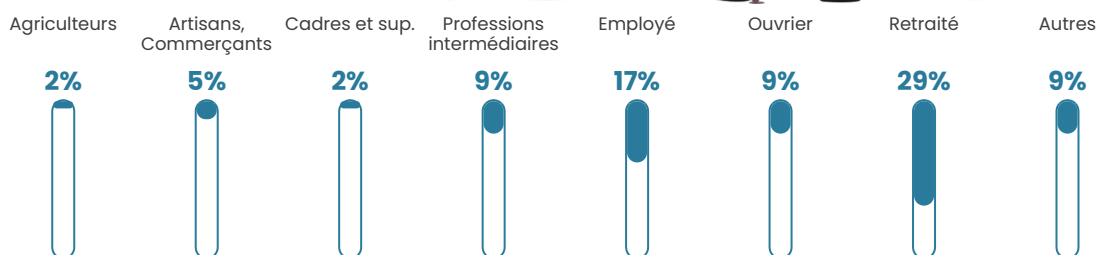

Pop densité

13 h/km²

Revenu moyen

21 120 €/an

Evolution du nombre d'habitants

Sources : Institut national de la statistique et des études économiques (insee) selon Les dernières parutions officielles de 2024 portant sur les années 2020, 2021 et 2022.

Tranche d'âge

Activité professionnelle

Niveau de diplôme

Composition des ménages

Profils électoraux

Premier tour

	Marine LE PEN	26.77 %
	Emmanuel MACRON	20.28 %
	Jean-Luc MÉLENCHON	19.58 %
	Éric ZEMMOUR	7.18 %
	Jean LASSALLE	6.72 %
	Valérie PÉCRESSÉ	4.06 %
	Yannick JADOT	3.82 %
	Fabien ROUSSEL	3.71 %
	Nicolas DUPONT-AIGNAN	2.67 %
	Philippe POUTOU	2.32 %
	Anne HIDALGO	2.09 %
	Nathalie ARTHAUD	0.81 %