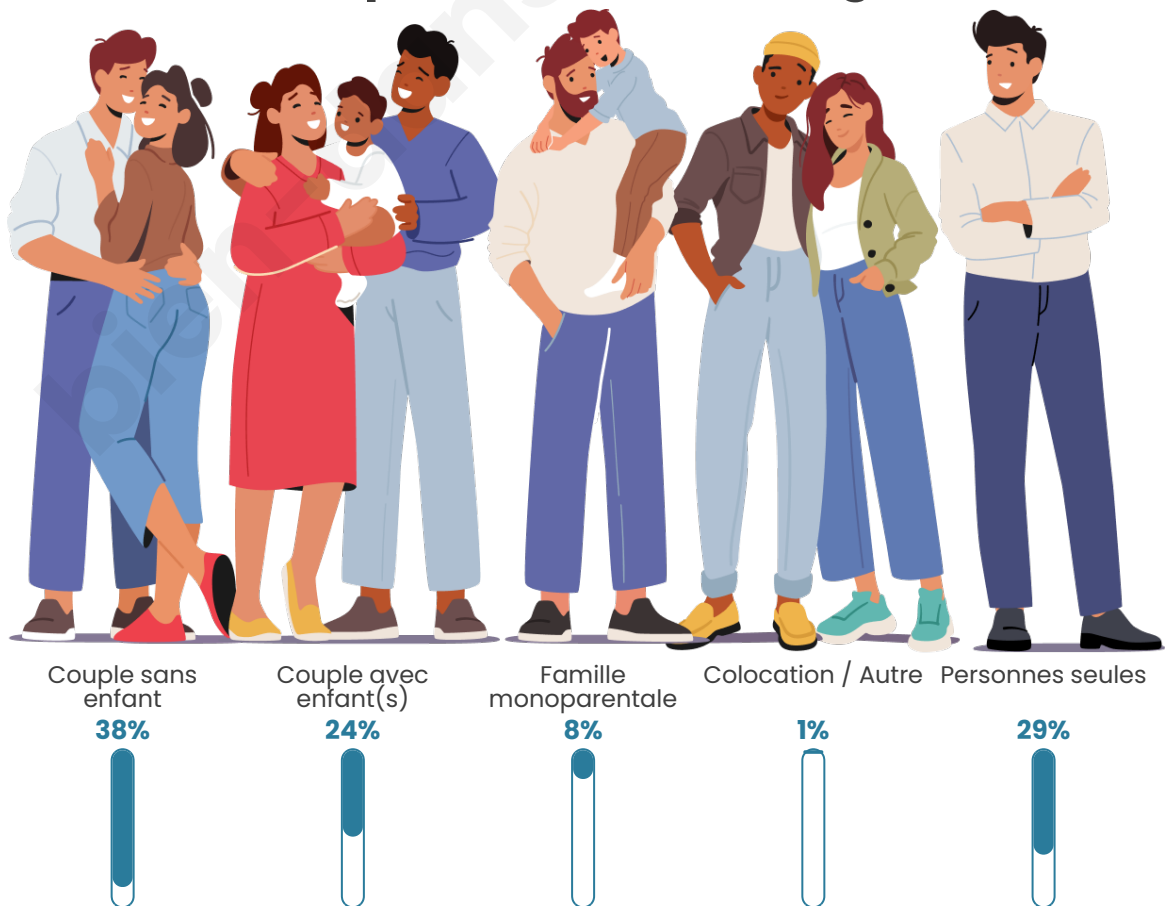

Nombre d'habitants

1 472

Age moyen

49 ans

Pop active

42.9%

Taux chômage

15.2%

Tranche d'âge

Activité professionnelle

Niveau de diplôme

Composition des ménages

Profils électoraux

Premier tour

	Marine LE PEN	26.77 %
	Emmanuel MACRON	20.28 %
	Jean-Luc MÉLENCHON	19.58 %
	Éric ZEMMOUR	7.18 %
	Jean LASSALLE	6.72 %
	Valérie PÉCRESSE	4.06 %
	Yannick JADOT	3.82 %
	Fabien ROUSSEL	3.71 %
	Nicolas DUPONT-AIGNAN	2.67 %
	Philippe POUTOU	2.32 %
	Anne HIDALGO	2.09 %
	Nathalie ARTHAUD	0.81 %