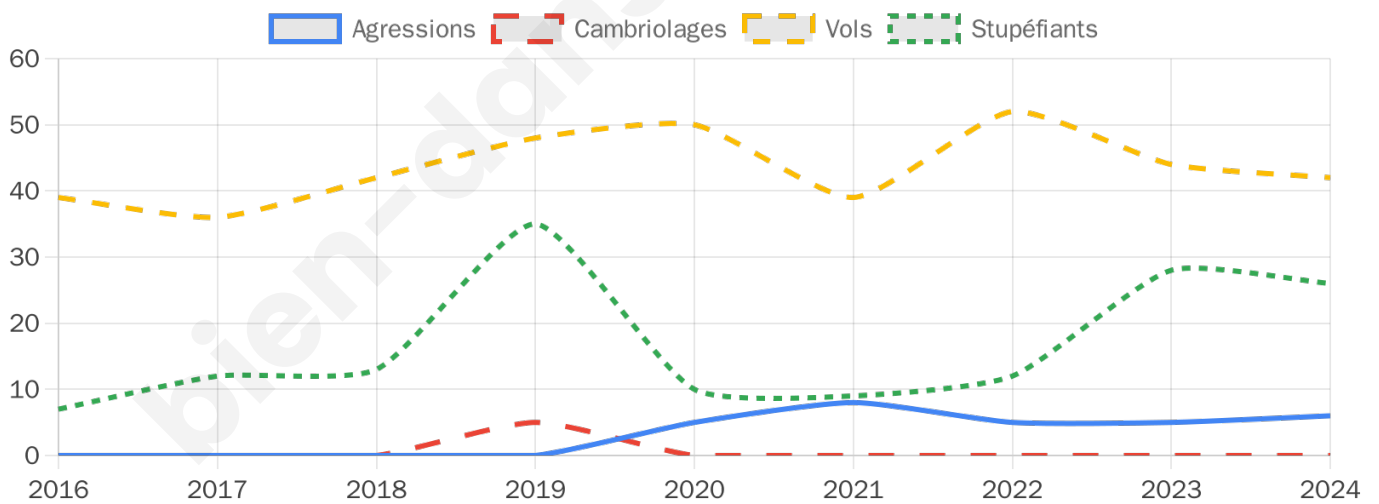

Second tour

	Emmanuel MACRON	46,96 %
	Marine LE PEN	53,04 %

1 113 inscrits

Participation : 77.72%

Votes blancs : 10.98%

Votes nuls : 3.58%

1 113 inscrits

Participation : 78.98%

Votes blancs : 1.48%

Votes nuls : 0.34%

Sécurité

Agressions physiques / sexuelles

6

Cambriolages

0

Vols / dégradations

42

Stupéfiants

26

Evolution du nombre d'infractions

Pour comparer

(en proportion du nombre d'habitants)

Sources : Bases statistiques communale, départementale et régionale de la délinquance enregistrée par la police et la gendarmerie nationales selon les dernières parutions officielles de 2025 portant sur l'année 2024 ([data.gouv](https://data.gouv.fr)).