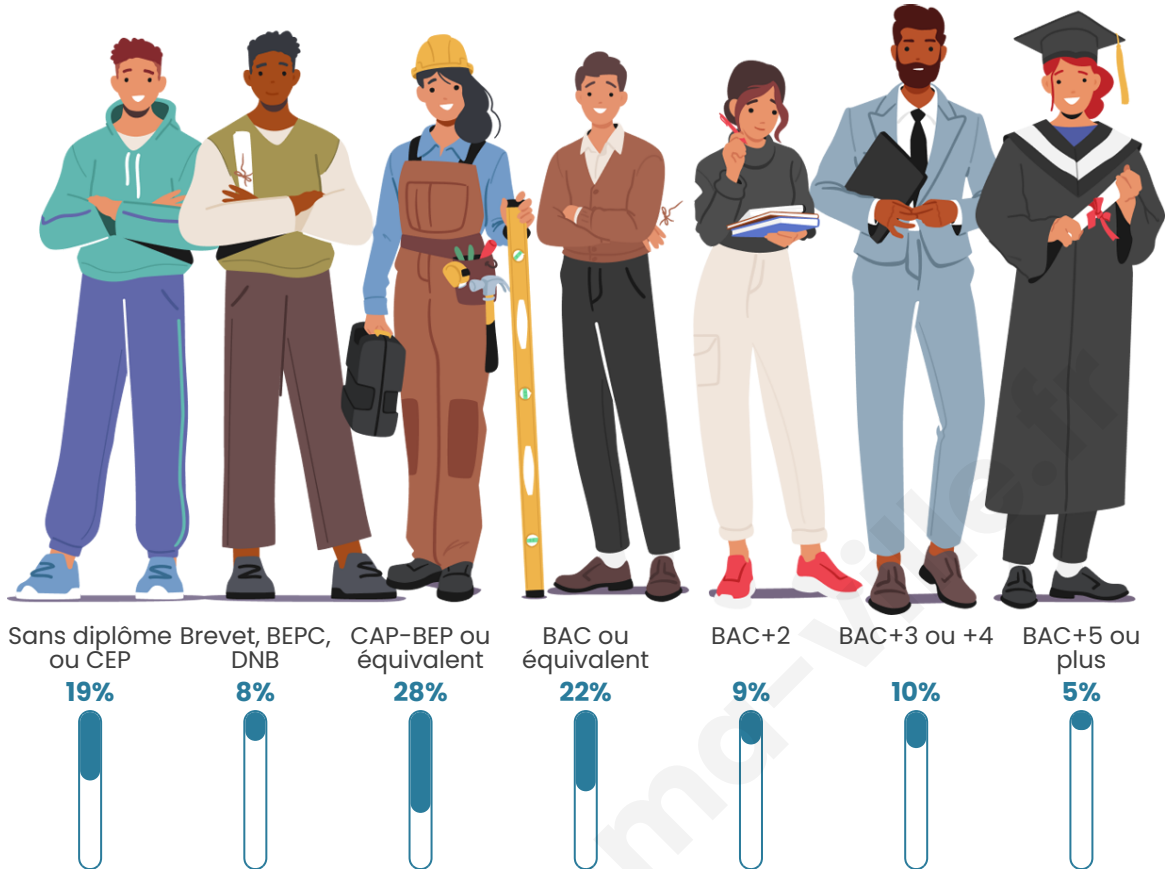

Nombre d'habitants

1 472

Age moyen

49 ans

Pop active

42.9%

Taux chômage

15.2%

Pop densité

13 h/km²

Revenu moyen

21 120 €/an

Evolution du nombre d'habitants

Sources : Institut national de la statistique et des études économiques (insee) selon Les dernières parutions officielles de 2024 portant sur les années 2020, 2021 et 2022.

Tranche d'âge

Activité professionnelle

Niveau de diplôme

Composition des ménages

Profils électoraux

Premier tour

	Marine LE PEN	26.77 %
	Emmanuel MACRON	20.28 %
	Jean-Luc MÉLENCHON	19.58 %
	Éric ZEMMOUR	7.18 %
	Jean LASSALLE	6.72 %
	Valérie PÉCRESSE	4.06 %
	Yannick JADOT	3.82 %
	Fabien ROUSSEL	3.71 %
	Nicolas DUPONT-AIGNAN	2.67 %
	Philippe POUTOU	2.32 %
	Anne HIDALGO	2.09 %
	Nathalie ARTHAUD	0.81 %