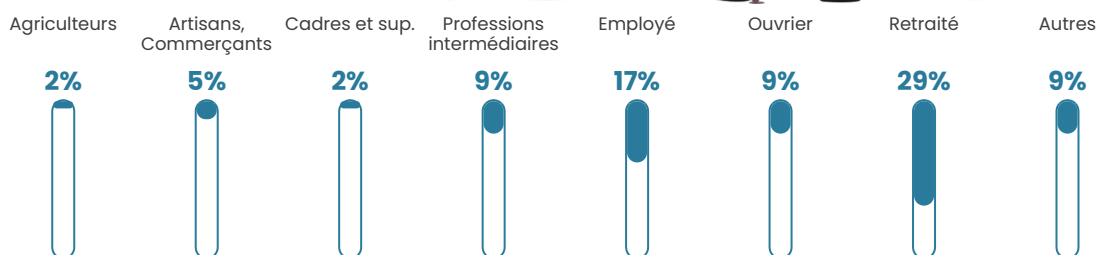

Pop densité

13 h/km²

Revenu moyen

21 120 €/an

Evolution du nombre d'habitants

Sources : Institut national de la statistique et des études économiques (insee) selon Les dernières parutions officielles de 2024 portant sur les années 2020, 2021 et 2022.

Tranche d'âge

Activité professionnelle

Niveau de diplôme

Composition des ménages

Profils électoraux

Premier tour

	Marine LE PEN	26.77 %
	Emmanuel MACRON	20.28 %
	Jean-Luc MÉLENCHON	19.58 %
	Éric ZEMMOUR	7.18 %
	Jean LASSALLE	6.72 %
	Valérie PÉCRESSE	4.06 %
	Yannick JADOT	3.82 %
	Fabien ROUSSEL	3.71 %
	Nicolas DUPONT-AIGNAN	2.67 %
	Philippe POUTOU	2.32 %
	Anne HIDALGO	2.09 %
	Nathalie ARTHAUD	0.81 %