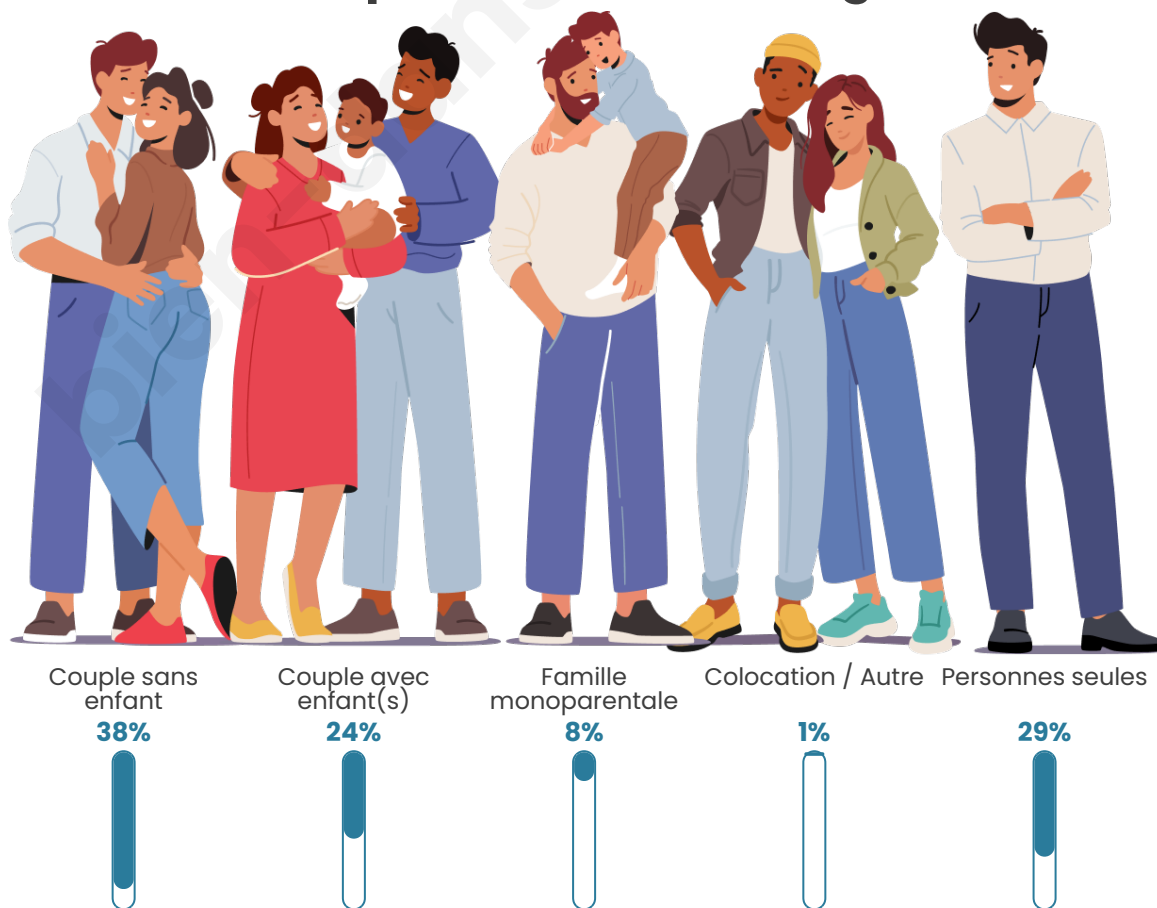

Tranche d'âge

Activité professionnelle

Niveau de diplôme

Composition des ménages

Profils électoraux

Premier tour

	Marine LE PEN	26.77 %
	Emmanuel MACRON	20.28 %
	Jean-Luc MÉLENCHON	19.58 %
	Éric ZEMMOUR	7.18 %
	Jean LASSALLE	6.72 %
	Valérie PÉCRESSÉ	4.06 %
	Yannick JADOT	3.82 %
	Fabien ROUSSEL	3.71 %
	Nicolas DUPONT-AIGNAN	2.67 %
	Philippe POUTOU	2.32 %
	Anne HIDALGO	2.09 %
	Nathalie ARTHAUD	0.81 %