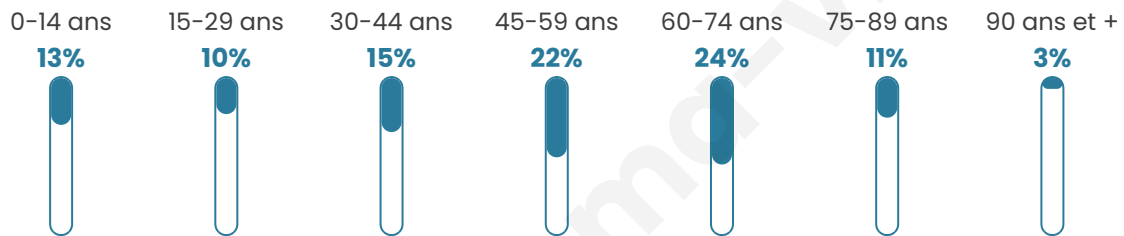

Nombre d'habitants

1 472

Age moyen

49 ans

Pop active

42.9%

Taux chômage

15.2%

Pop densité

13 h/km²

Revenu moyen

21 120 €/an

Evolution du nombre d'habitants

Sources : Institut national de la statistique et des études économiques (insee) selon Les dernières parutions officielles de 2024 portant sur les années 2020, 2021 et 2022.

Tranche d'âge

Activité professionnelle

Niveau de diplôme

Composition des ménages

Profils électoraux

Premier tour

	Marine LE PEN	26.77 %
	Emmanuel MACRON	20.28 %
	Jean-Luc MÉLENCHON	19.58 %
	Éric ZEMMOUR	7.18 %
	Jean LASSALLE	6.72 %
	Valérie PÉCRESSE	4.06 %
	Yannick JADOT	3.82 %
	Fabien ROUSSEL	3.71 %
	Nicolas DUPONT-AIGNAN	2.67 %
	Philippe POUTOU	2.32 %
	Anne HIDALGO	2.09 %
	Nathalie ARTHAUD	0.81 %