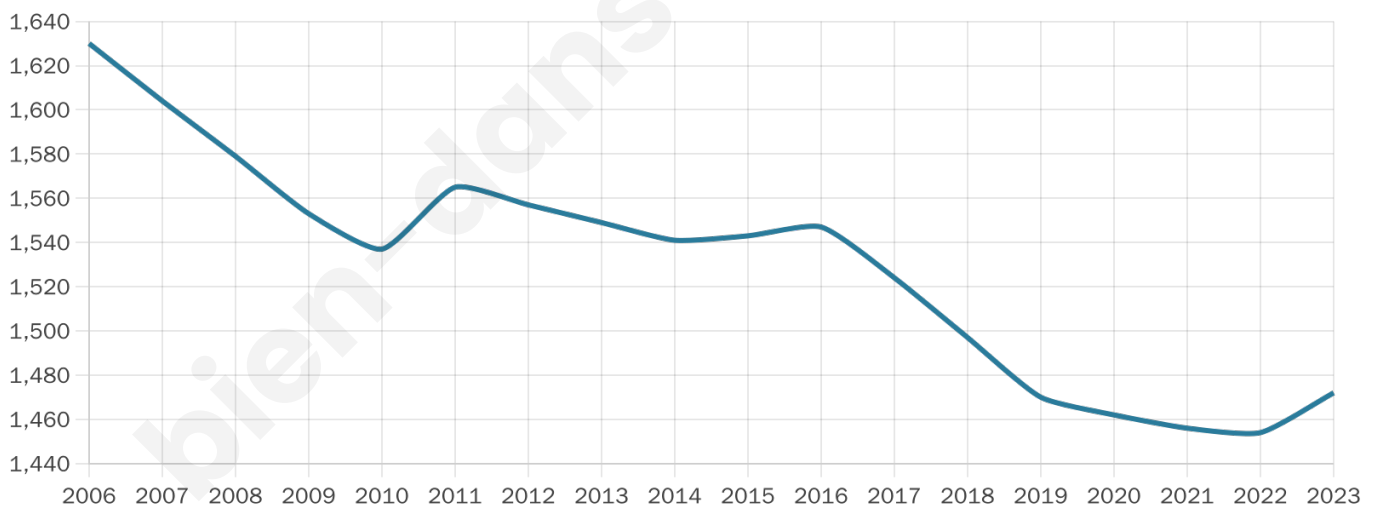

Nombre d'habitants

1 472

Age moyen

49 ans

Pop active

42.9%

Taux chômage

15.2%

Pop densité

13 h/km²

Revenu moyen

21 120 €/an

Evolution du nombre d'habitants

Sources : Institut national de la statistique et des études économiques (insee) selon Les dernières parutions officielles de 2024 portant sur les années 2020, 2021 et 2022.

Tranche d'âge

Activité professionnelle

Niveau de diplôme

Composition des ménages

Profils électoraux

Premier tour

	Marine LE PEN	26.77 %
	Emmanuel MACRON	20.28 %
	Jean-Luc MÉLENCHON	19.58 %
	Éric ZEMMOUR	7.18 %
	Jean LASSALLE	6.72 %
	Valérie PÉCRESSE	4.06 %
	Yannick JADOT	3.82 %
	Fabien ROUSSEL	3.71 %
	Nicolas DUPONT-AIGNAN	2.67 %
	Philippe POUTOU	2.32 %
	Anne HIDALGO	2.09 %
	Nathalie ARTHAUD	0.81 %