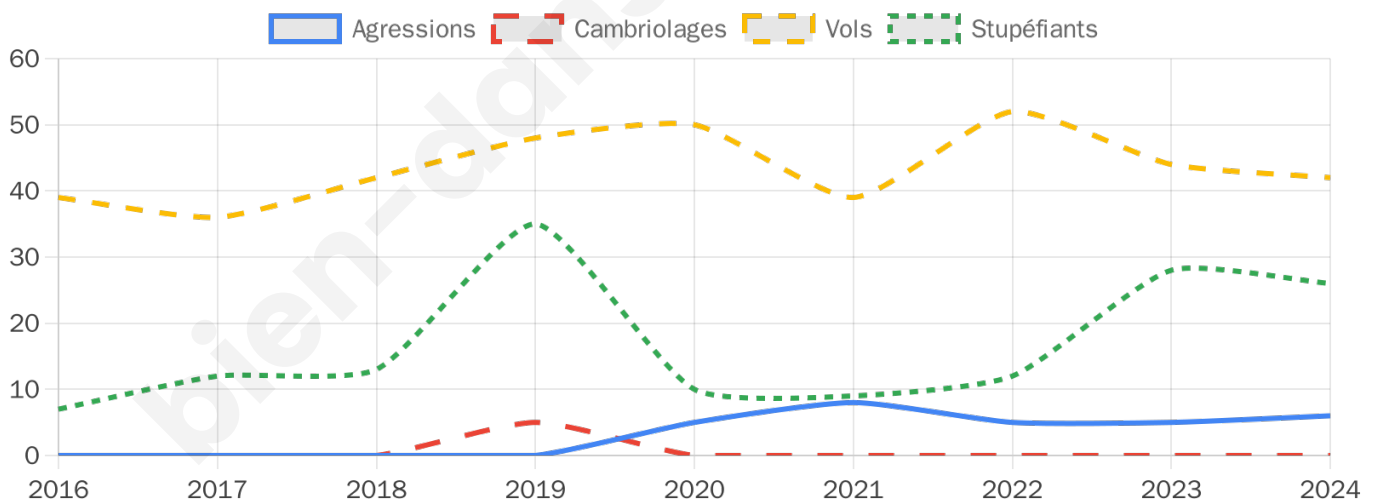

Second tour

	Emmanuel MACRON	46,96 %
	Marine LE PEN	53,04 %

1 113 inscrits

Participation : 77.72%

Votes blancs : 10.98%

Votes nuls : 3.58%

1 113 inscrits

Participation : 78.98%

Votes blancs : 1.48%

Votes nuls : 0.34%

Sécurité

Agressions physiques / sexuelles

6

Cambriolages

0

Vols / dégradations

42

Stupéfiants

26

Evolution du nombre d'infractions

Pour comparer

(en proportion du nombre d'habitants)

Sources : Bases statistiques communale, départementale et régionale de la délinquance enregistrée par la police et la gendarmerie nationales selon les dernières parutions officielles de 2025 portant sur l'année 2024 ([data.gouv](https://data.gouv.fr)).