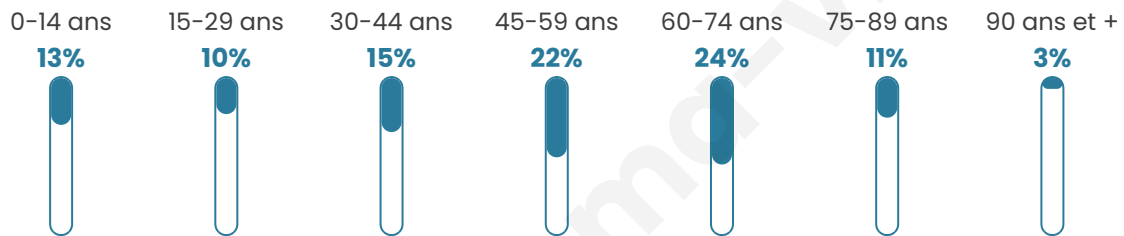

Nombre d'habitants

1 472

Age moyen

49 ans

Pop active

42.9%

Taux chômage

15.2%

Pop densité

13 h/km²

Revenu moyen

21 120 €/an

Evolution du nombre d'habitants

Sources : Institut national de la statistique et des études économiques (insee) selon Les dernières parutions officielles de 2024 portant sur les années 2020, 2021 et 2022.

Tranche d'âge

Activité professionnelle

Niveau de diplôme

Composition des ménages

Profils électoraux

Premier tour

	Marine LE PEN	26.77 %
	Emmanuel MACRON	20.28 %
	Jean-Luc MÉLENCHON	19.58 %
	Éric ZEMMOUR	7.18 %
	Jean LASSALLE	6.72 %
	Valérie PÉCRESSÉ	4.06 %
	Yannick JADOT	3.82 %
	Fabien ROUSSEL	3.71 %
	Nicolas DUPONT-AIGNAN	2.67 %
	Philippe POUTOU	2.32 %
	Anne HIDALGO	2.09 %
	Nathalie ARTHAUD	0.81 %