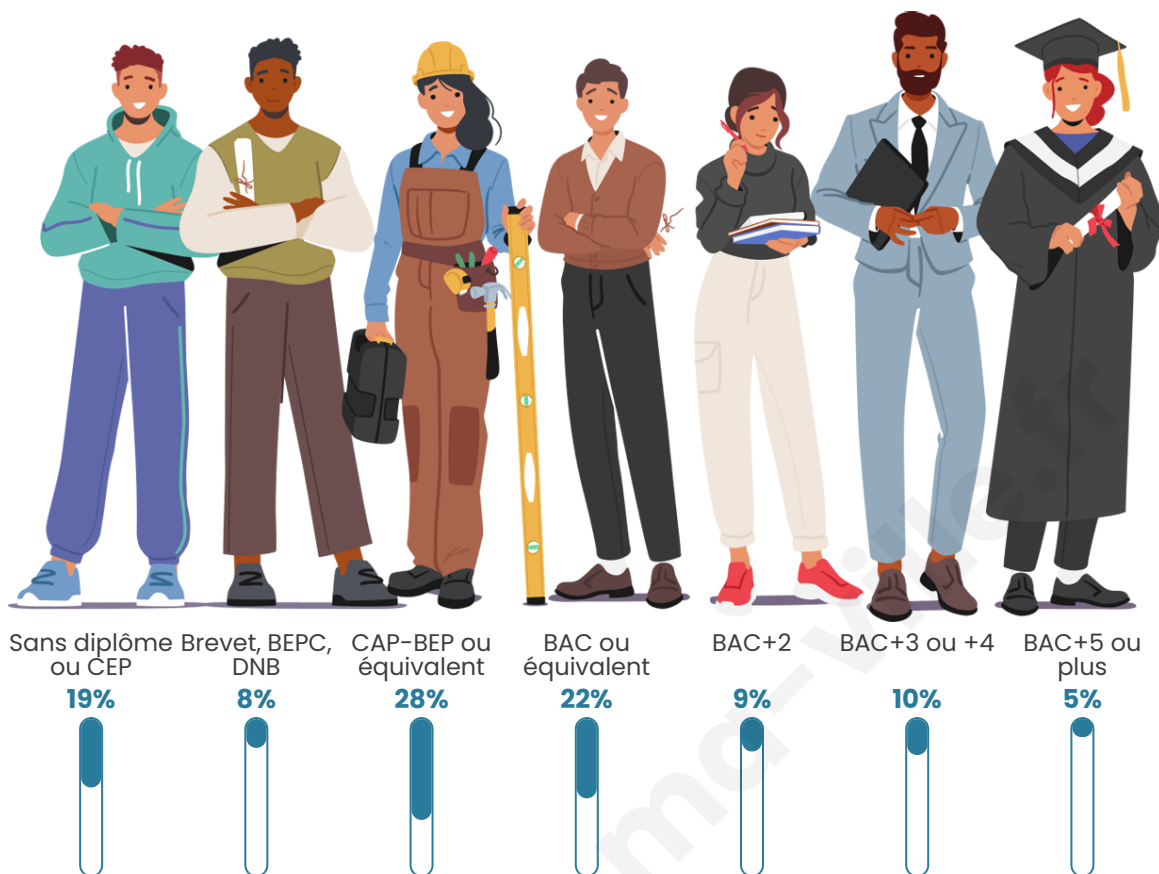

Nombre d'habitants

1 472

Age moyen

49 ans

Pop active

42.9%

Taux chômage

15.2%

Pop densité

13 h/km²

Revenu moyen

21 120 €/an

Evolution du nombre d'habitants

Sources : Institut national de la statistique et des études économiques (insee) selon Les dernières parutions officielles de 2024 portant sur les années 2020, 2021 et 2022.

Tranche d'âge

Activité professionnelle

Niveau de diplôme

Composition des ménages

Profils électoraux

Premier tour

	Marine LE PEN	26.77 %
	Emmanuel MACRON	20.28 %
	Jean-Luc MÉLENCHON	19.58 %
	Éric ZEMMOUR	7.18 %
	Jean LASSALLE	6.72 %
	Valérie PÉCRESSÉ	4.06 %
	Yannick JADOT	3.82 %
	Fabien ROUSSEL	3.71 %
	Nicolas DUPONT-AIGNAN	2.67 %
	Philippe POUTOU	2.32 %
	Anne HIDALGO	2.09 %
	Nathalie ARTHAUD	0.81 %