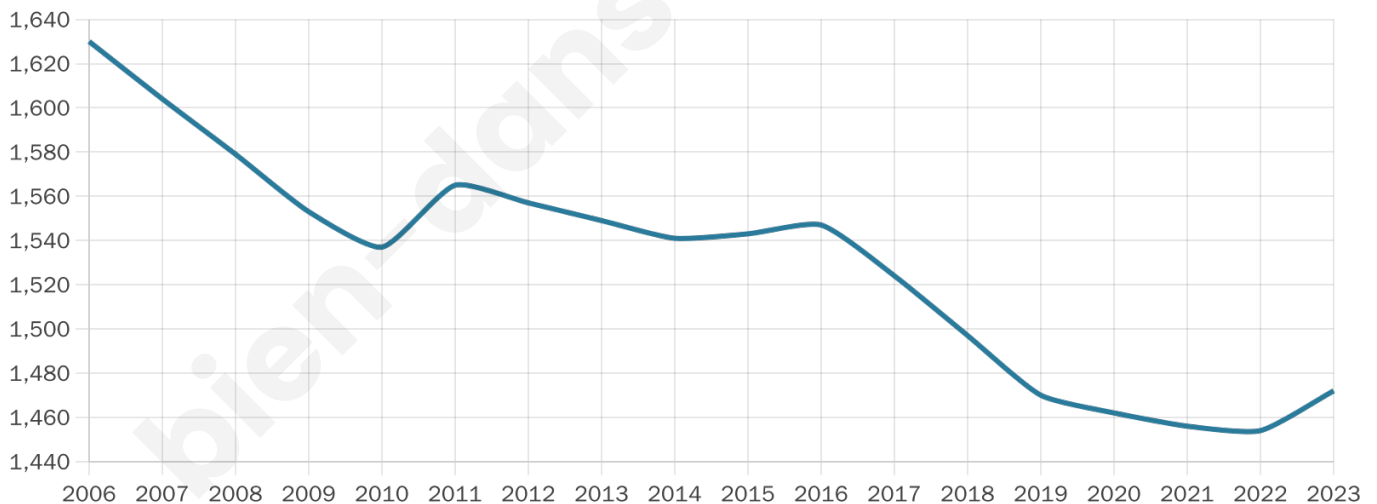

Nombre d'habitants

1 472

Age moyen

49 ans

Pop active

42.9%

Taux chômage

15.2%

Pop densité

13 h/km²

Revenu moyen

21 120 €/an

Evolution du nombre d'habitants

Sources : Institut national de la statistique et des études économiques (insee) selon Les dernières parutions officielles de 2024 portant sur les années 2020, 2021 et 2022.

Tranche d'âge

Activité professionnelle

Niveau de diplôme

Composition des ménages

Profils électoraux

Premier tour

	Marine LE PEN	26.77 %
	Emmanuel MACRON	20.28 %
	Jean-Luc MÉLENCHON	19.58 %
	Éric ZEMMOUR	7.18 %
	Jean LASSALLE	6.72 %
	Valérie PÉCRESSÉ	4.06 %
	Yannick JADOT	3.82 %
	Fabien ROUSSEL	3.71 %
	Nicolas DUPONT-AIGNAN	2.67 %
	Philippe POUTOU	2.32 %
	Anne HIDALGO	2.09 %
	Nathalie ARTHAUD	0.81 %