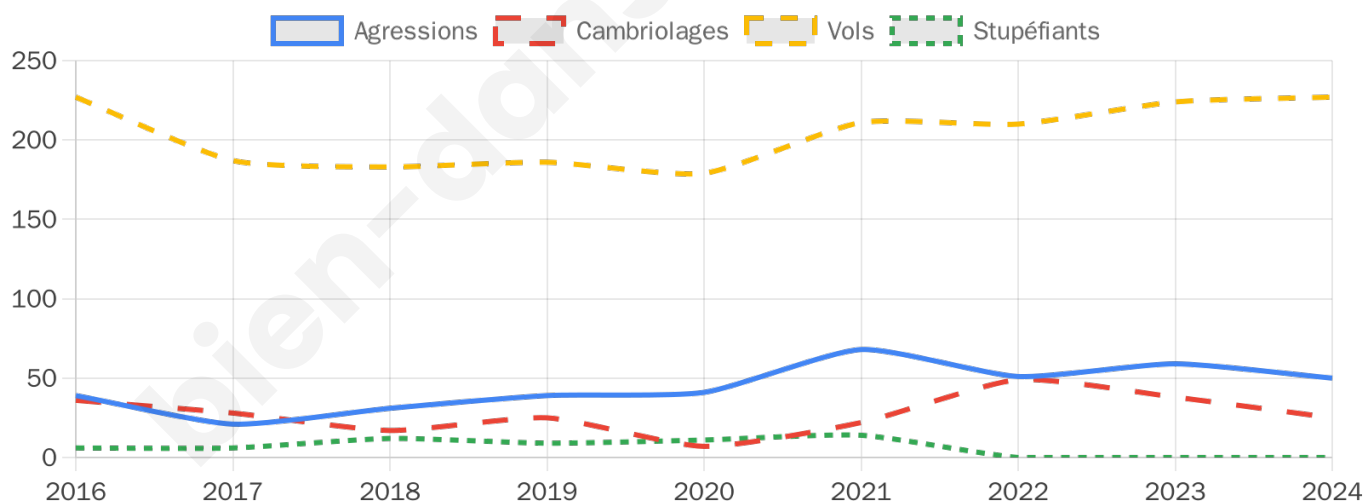

7 539 inscrits

Participation : 81.31%

Votes blancs : 1.40%

Votes nuls : 0.59%

Second tour

	Emmanuel MACRON	57,14 %
	Marine LE PEN	42,86 %

7 546 inscrits

Participation : 77.42%

Votes blancs : 7.07%

Votes nuls : 2.82%

Sécurité

Agressions physiques / sexuelles

50

Cambriolages

25

Vols / dégradations

227

Stupéfiants

0

Evolution du nombre d'infractions

Pour comparer

(en proportion du nombre d'habitants)

Sources : Bases statistiques communale, départementale et régionale de la délinquance enregistrée par la police et la gendarmerie nationales selon les dernières parutions officielles de 2025 portant sur l'année 2024 ([data.gouv](https://data.gouv.fr)).