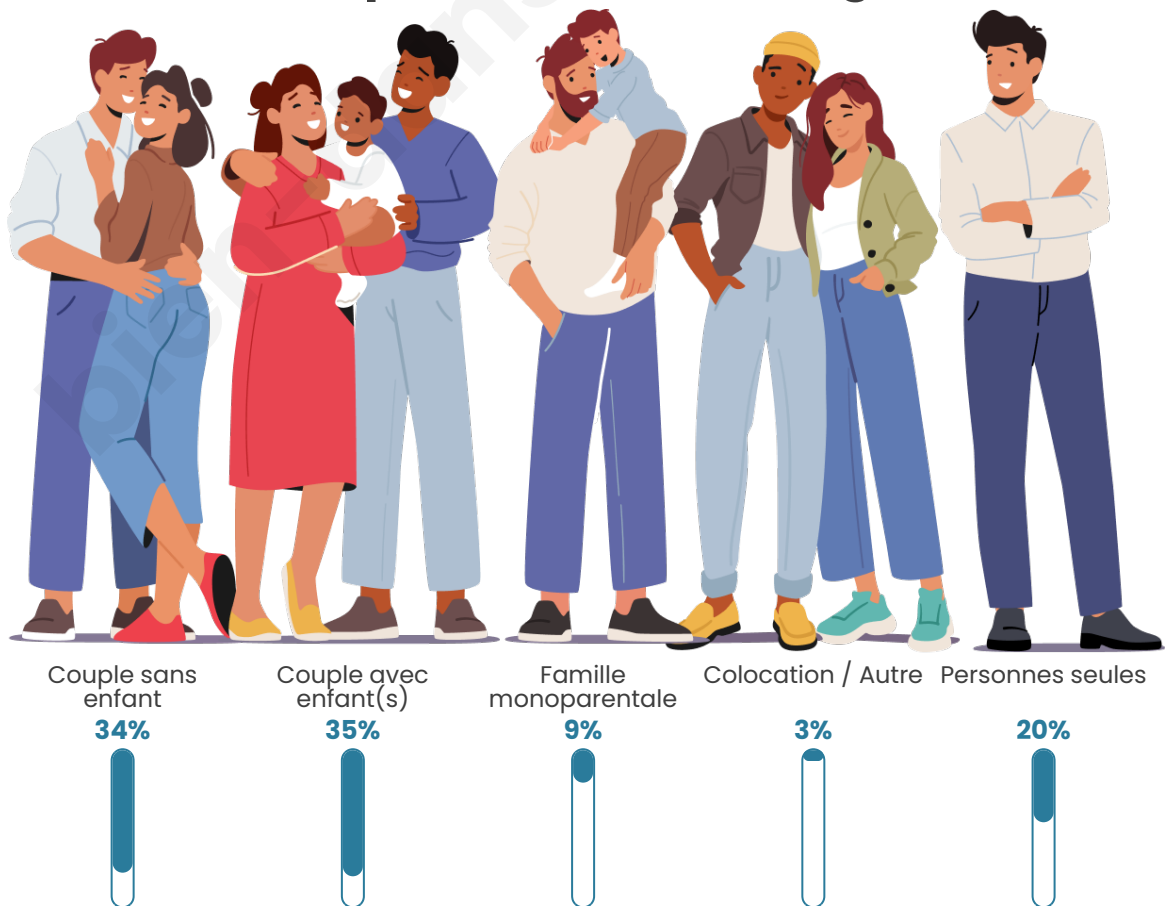

Nombre d'habitants

11 271

Age moyen

40 ans

Pop active

48.4%

Taux chômage

8.4%

Tranche d'âge

Activité professionnelle

Niveau de diplôme

Composition des ménages

Profils électoraux

Premier tour

	Emmanuel MACRON	26.02 %
	Marine LE PEN	23.70 %
	Jean-Luc MÉLENCHON	22.14 %
	Éric ZEMMOUR	7.62 %
	Yannick JADOT	4.69 %
	Jean LASSALLE	4.49 %
	Valérie PÉCRESE	3.70 %
	Anne HIDALGO	2.26 %
	Nicolas DUPONT- AIGNAN	2.23 %
	Fabien ROUSSEL	1.98 %
	Philippe POUTOU	0.80 %
	Nathalie ARTHAUD	0.37 %