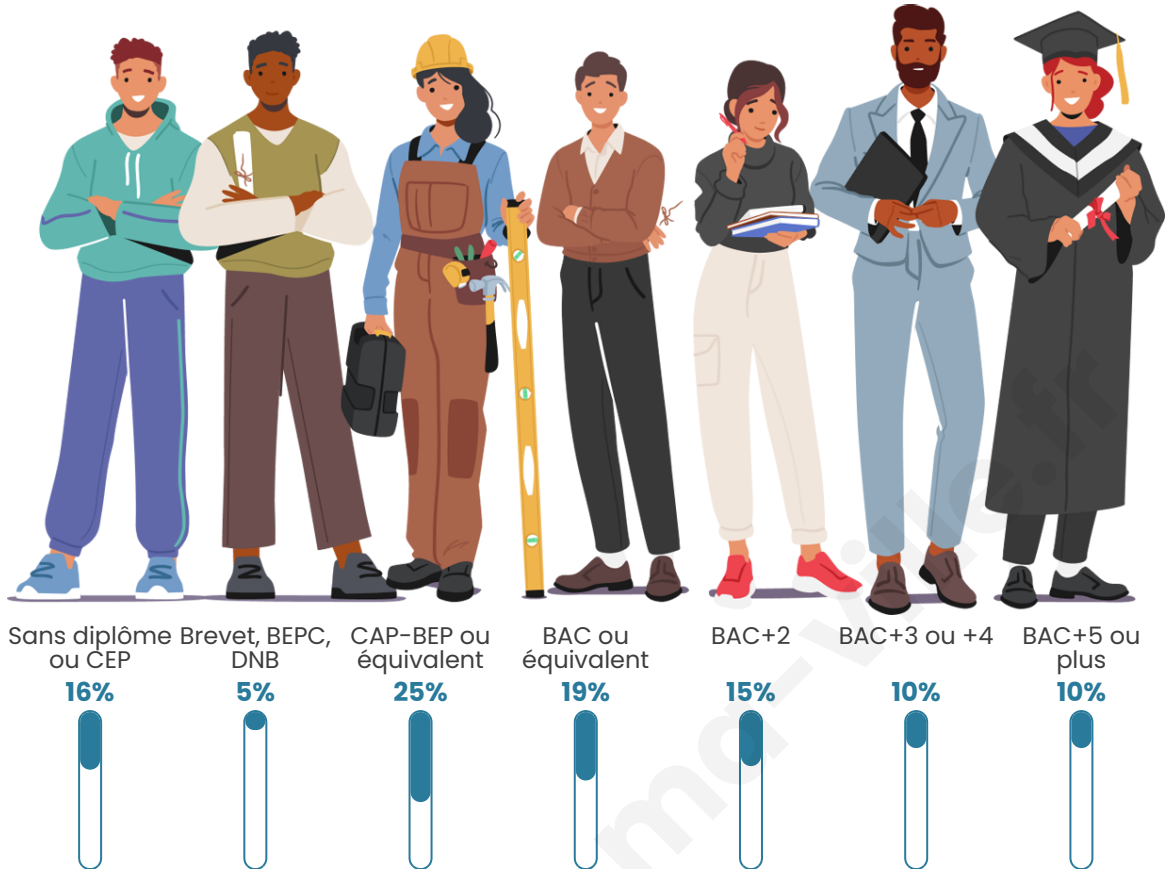

Nombre d'habitants

11 271

Age moyen

40 ans

Pop active

48.4%

Taux chômage

8.4%

Pop densité

1 409 h/km²

Revenu moyen

23 790 €/an

Evolution du nombre d'habitants

Sources : Institut national de la statistique et des études économiques (insee) selon Les dernières parutions officielles de 2024 portant sur les années 2020, 2021 et 2022.

Tranche d'âge

Activité professionnelle

Niveau de diplôme

Composition des ménages

Profils électoraux

Premier tour

	Emmanuel MACRON	26.02 %
	Marine LE PEN	23.70 %
	Jean-Luc MÉLENCHON	22.14 %
	Éric ZEMMOUR	7.62 %
	Yannick JADOT	4.69 %
	Jean LASSALLE	4.49 %
	Valérie PÉCRESE	3.70 %
	Anne HIDALGO	2.26 %
	Nicolas DUPONT- AIGNAN	2.23 %
	Fabien ROUSSEL	1.98 %
	Philippe POUTOU	0.80 %
	Nathalie ARTHAUD	0.37 %