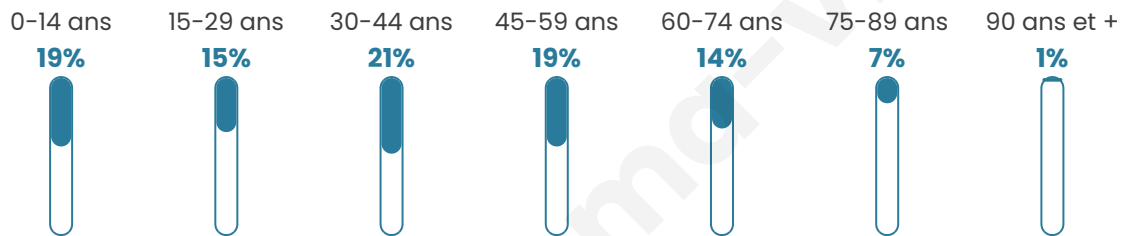

Nombre d'habitants

11 271

Age moyen

40 ans

Pop active

48.4%

Taux chômage

8.4%

Pop densité

1 409 h/km²

Revenu moyen

23 790 €/an

Evolution du nombre d'habitants

Sources : Institut national de la statistique et des études économiques (insee) selon Les dernières parutions officielles de 2024 portant sur les années 2020, 2021 et 2022.

Tranche d'âge

Activité professionnelle

Niveau de diplôme

Composition des ménages

Profils électoraux

Premier tour

	Emmanuel MACRON	26.02 %
	Marine LE PEN	23.70 %
	Jean-Luc MÉLENCHON	22.14 %
	Éric ZEMMOUR	7.62 %
	Yannick JADOT	4.69 %
	Jean LASSALLE	4.49 %
	Valérie PÉCRESE	3.70 %
	Anne HIDALGO	2.26 %
	Nicolas DUPONT- AIGNAN	2.23 %
	Fabien ROUSSEL	1.98 %
	Philippe POUTOU	0.80 %
	Nathalie ARTHAUD	0.37 %

7 539 inscrits

Participation : 81.31%

Votes blancs : 1.40%

Votes nuls : 0.59%

Second tour

	Emmanuel MACRON	57,14 %
	Marine LE PEN	42,86 %

7 546 inscrits

Participation : 77.42%