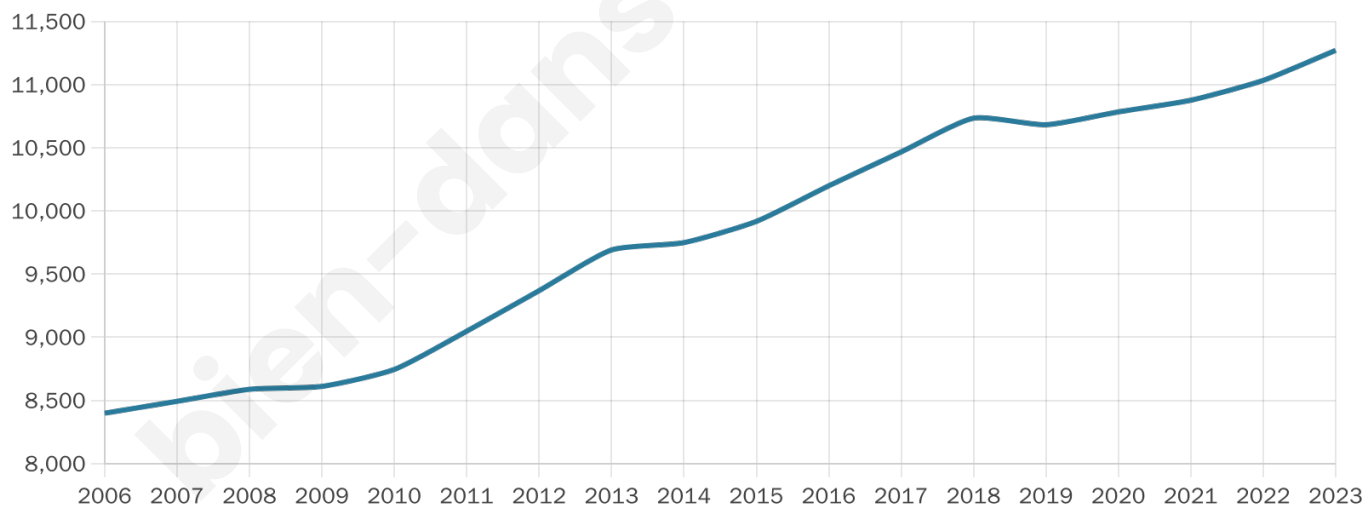

Nombre d'habitants

11 271

Age moyen

40 ans

Pop active

48.4%

Taux chômage

8.4%

Pop densité

1 409 h/km²

Revenu moyen

23 790 €/an

Evolution du nombre d'habitants

Sources : Institut national de la statistique et des études économiques (insee) selon Les dernières parutions officielles de 2024 portant sur les années 2020, 2021 et 2022.

Tranche d'âge

Activité professionnelle

Niveau de diplôme

Composition des ménages

Profils électoraux

Premier tour

	Emmanuel MACRON	26.02 %
	Marine LE PEN	23.70 %
	Jean-Luc MÉLENCHON	22.14 %
	Éric ZEMMOUR	7.62 %
	Yannick JADOT	4.69 %
	Jean LASSALLE	4.49 %
	Valérie PÉCRESE	3.70 %
	Anne HIDALGO	2.26 %
	Nicolas DUPONT- AIGNAN	2.23 %
	Fabien ROUSSEL	1.98 %
	Philippe POUTOU	0.80 %
	Nathalie ARTHAUD	0.37 %