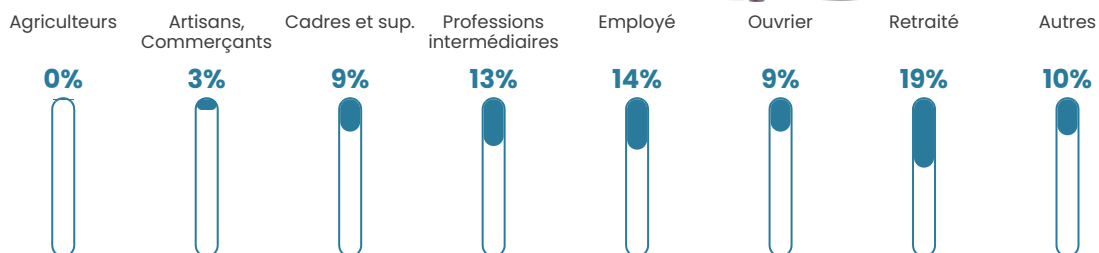

Pop densité

1 409 h/km²

Revenu moyen

23 790 €/an

Evolution du nombre d'habitants

Sources : Institut national de la statistique et des études économiques (insee) selon Les dernières parutions officielles de 2024 portant sur les années 2020, 2021 et 2022.

Tranche d'âge

Activité professionnelle

Niveau de diplôme

Composition des ménages

Profils électoraux

Premier tour

	Emmanuel MACRON	26.02 %
	Marine LE PEN	23.70 %
	Jean-Luc MÉLENCHON	22.14 %
	Éric ZEMMOUR	7.62 %
	Yannick JADOT	4.69 %
	Jean LASSALLE	4.49 %
	Valérie PÉCRESE	3.70 %
	Anne HIDALGO	2.26 %
	Nicolas DUPONT- AIGNAN	2.23 %
	Fabien ROUSSEL	1.98 %
	Philippe POUTOU	0.80 %
	Nathalie ARTHAUD	0.37 %