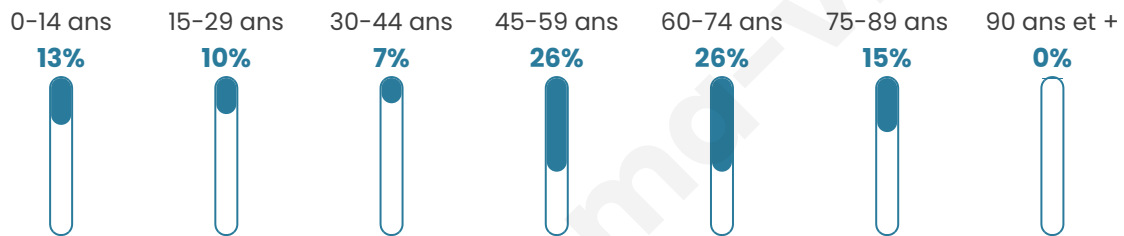

Age moyen

50 ans

Pop active

38.3%

Taux chômage

6.3%

Pop densité

10 h/km²

Revenu moyen

NC

Evolution du nombre d'habitants

Sources : Institut national de la statistique et des études économiques (insee) selon Les dernières parutions officielles de 2024 portant sur les années 2020, 2021 et 2022.

Tranche d'âge

Activité professionnelle

Niveau de diplôme

Composition des ménages

Profils électoraux

Premier tour

	Marine LE PEN	22.92 %
	Emmanuel MACRON	20.83 %
	Jean-Luc MÉLENCHON	18.75 %
	Éric ZEMMOUR	12.50 %
	Jean LASSALLE	10.42 %
	Yannick JADOT	4.17 %
	Philippe POUTOU	4.17 %
	Anne HIDALGO	2.08 %
	Valérie PÉCRESSÉ	2.08 %
	Nicolas DUPONT-AIGNAN	2.08 %
	Nathalie ARTHAUD	0.00 %
	Fabien ROUSSEL	0.00 %