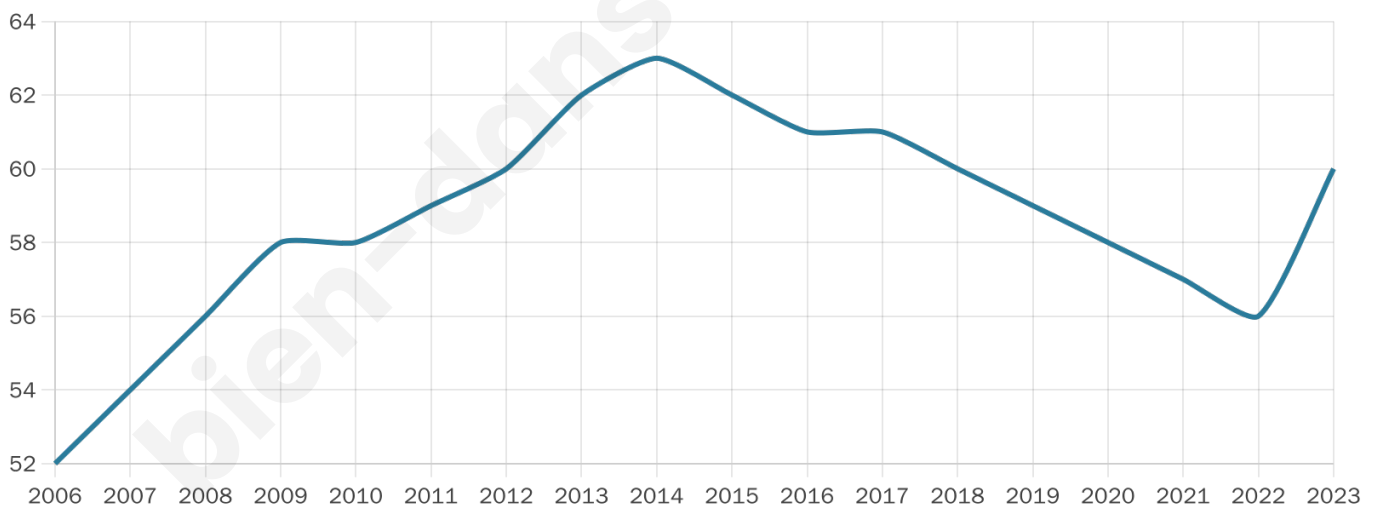

Version web

Ville de Castelgaillard

Présenté par

BIEN dans
ma **VILLE** 

Sommaire

Situation géographique	3
Statistiques sur la population	4
Evolution du nombre d'habitants	4
Tranche d'âge	5
0-14 ans	5
15-29 ans	5
30-44 ans	5
45-59 ans	5
60-74 ans	5
75-89 ans	5
90 ans et +	5
Activité professionnelle	5
Agriculteurs	5
Artisans, Commerçants	5
Cadres et sup.	5
Professions intermédiaires	5
Employé	5
Ouvrier	5
Retraité	5
Autres	5
Niveau de diplôme	6
Sans diplôme ou CEP	6
Brevet, BEPC, DNB	6
CAP-BEP ou équivalent	6
BAC ou équivalent	6
BAC+2	6
BAC+3 ou +4	6
BAC+5 ou plus	6
Composition des ménages	6
Couple sans enfant	6
Couple avec enfant(s)	6
Famille monoparentale	6
Colocation / Autre	6
Personnes seules	6
Profils électoraux	7
Premier tour	7
Sécurité	8
Evolution du nombre d'infractions	8
Pour comparer	9
Services à la population	10
Commerce	10
Éducation	10
Villes autour de Castellaillard	11

Age moyen

50 ans

Pop active

38.3%

Taux chômage

6.3%

Pop densité

10 h/km²

Revenu moyen

NC

Evolution du nombre d'habitants

Sources : Institut national de la statistique et des études économiques (insee) selon Les dernières parutions officielles de 2024 portant sur les années 2020, 2021 et 2022.