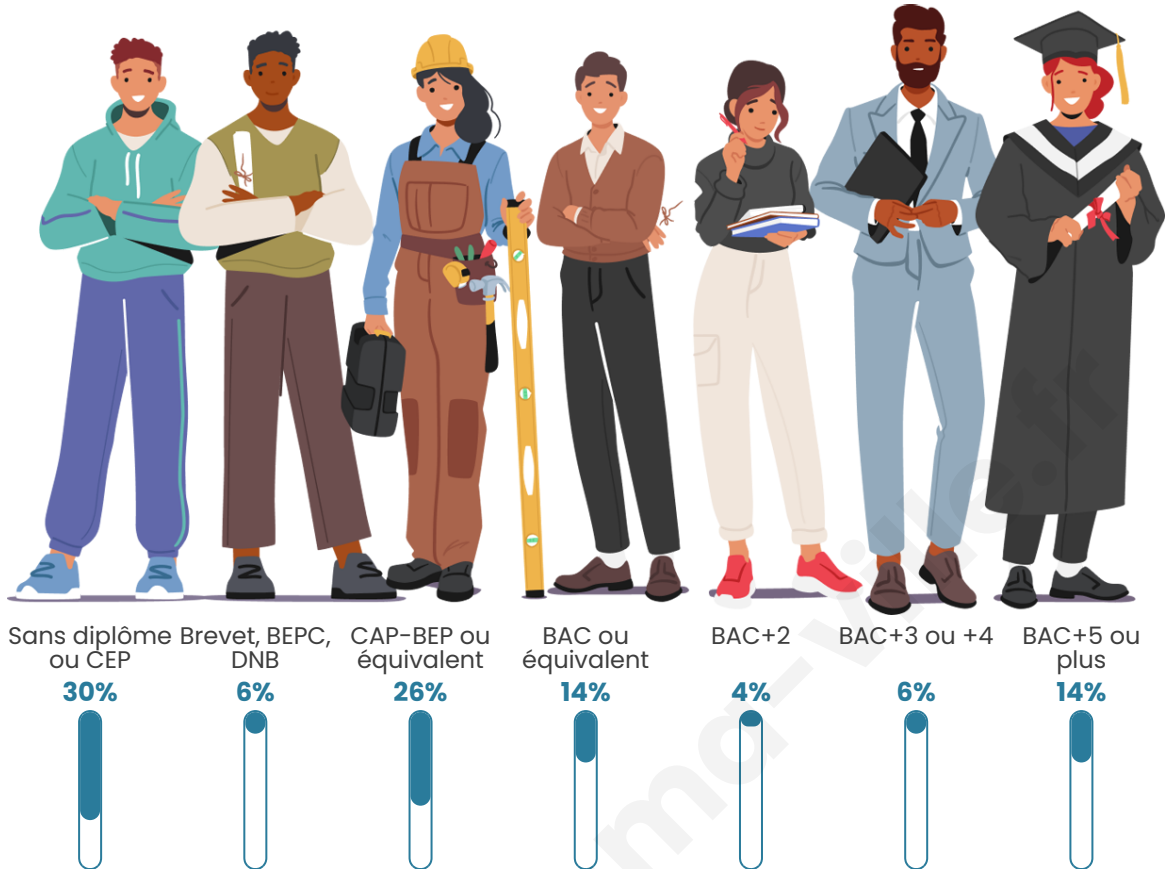

Age moyen

50 ans

Pop active

38.3%

Taux chômage

6.3%

Pop densité

10 h/km²

Tranche d'âge

Activité professionnelle

Niveau de diplôme

Composition des ménages

Profils électoraux

Premier tour

	Marine LE PEN	22.92 %
	Emmanuel MACRON	20.83 %
	Jean-Luc MÉLENCHON	18.75 %
	Éric ZEMMOUR	12.50 %
	Jean LASSALLE	10.42 %
	Yannick JADOT	4.17 %
	Philippe POUTOU	4.17 %
	Anne HIDALGO	2.08 %
	Valérie PÉCRESSÉ	2.08 %
	Nicolas DUPONT-AIGNAN	2.08 %
	Nathalie ARTHAUD	0.00 %
	Fabien ROUSSEL	0.00 %