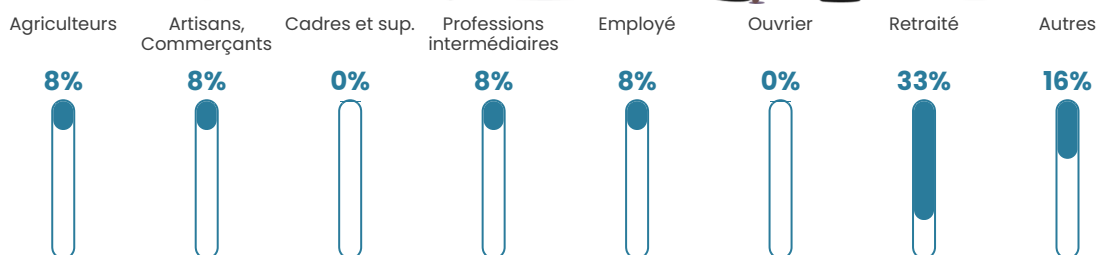

Revenu moyen

NC

Evolution du nombre d'habitants

Sources : Institut national de la statistique et des études économiques (insee) selon Les dernières parutions officielles de 2024 portant sur les années 2020, 2021 et 2022.

Tranche d'âge

Activité professionnelle

Niveau de diplôme

Composition des ménages

Profils électoraux

Premier tour

	Marine LE PEN	22.92 %
	Emmanuel MACRON	20.83 %
	Jean-Luc MÉLENCHON	18.75 %
	Éric ZEMMOUR	12.50 %
	Jean LASSALLE	10.42 %
	Yannick JADOT	4.17 %
	Philippe POUTOU	4.17 %
	Anne HIDALGO	2.08 %
	Valérie PÉCRESSÉ	2.08 %
	Nicolas DUPONT-AIGNAN	2.08 %
	Nathalie ARTHAUD	0.00 %
	Fabien ROUSSEL	0.00 %