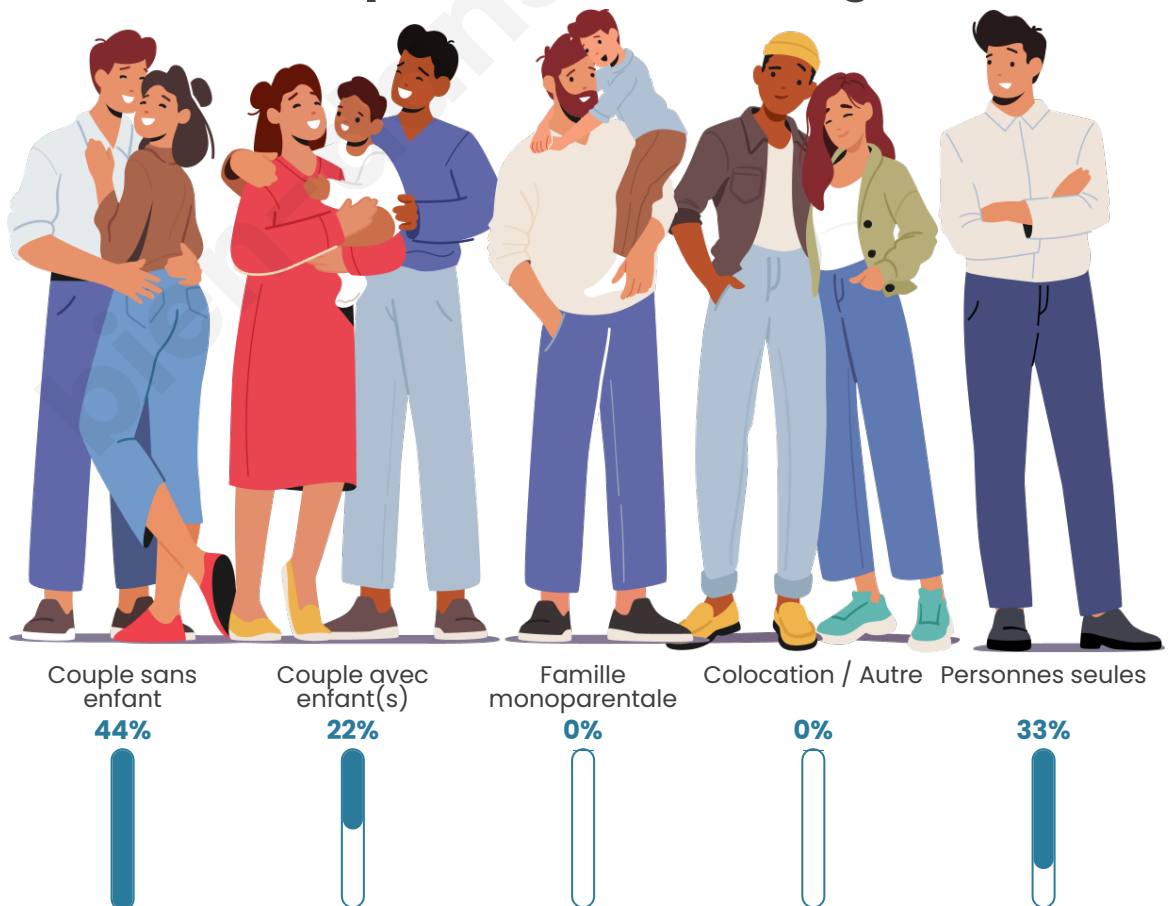

Tranche d'âge

Activité professionnelle

Niveau de diplôme

Composition des ménages

Profils électoraux

Premier tour

	Marine LE PEN	22.92 %
	Emmanuel MACRON	20.83 %
	Jean-Luc MÉLENCHON	18.75 %
	Éric ZEMMOUR	12.50 %
	Jean LASSALLE	10.42 %
	Yannick JADOT	4.17 %
	Philippe POUTOU	4.17 %
	Anne HIDALGO	2.08 %
	Valérie PÉCRESSÉ	2.08 %
	Nicolas DUPONT-AIGNAN	2.08 %
	Nathalie ARTHAUD	0.00 %
	Fabien ROUSSEL	0.00 %