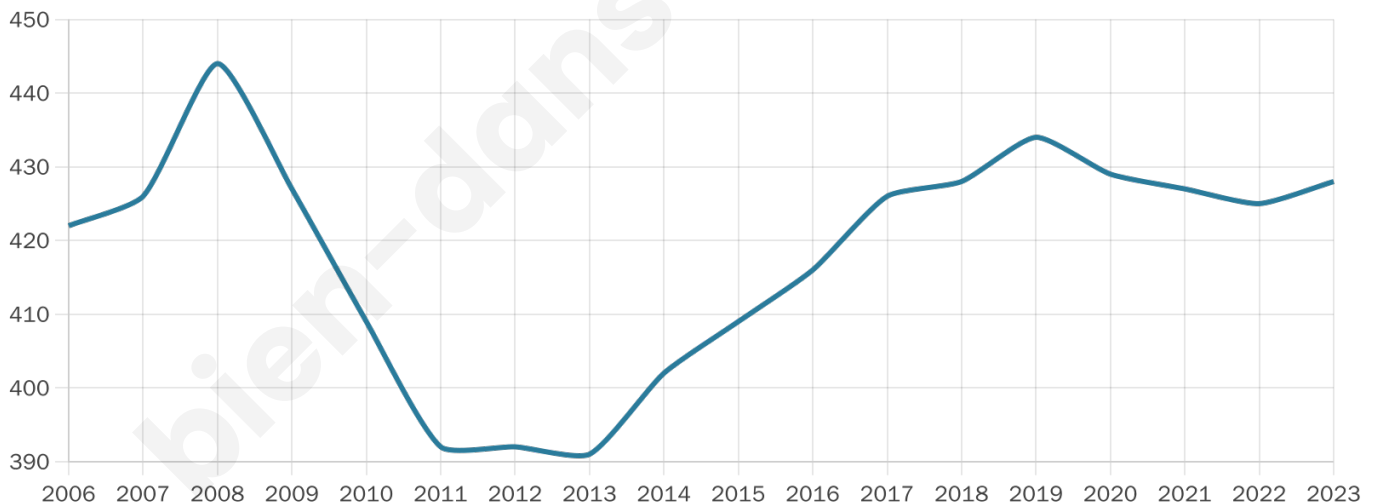

43 ans

Pop active

40.7%

Taux chômage

7.1%

Pop densité

86 h/km²

Revenu moyen

22 100 €/an

Evolution du nombre d'habitants

Sources : Institut national de la statistique et des études économiques (insee) selon Les dernières parutions officielles de 2024 portant sur les années 2020, 2021 et 2022.