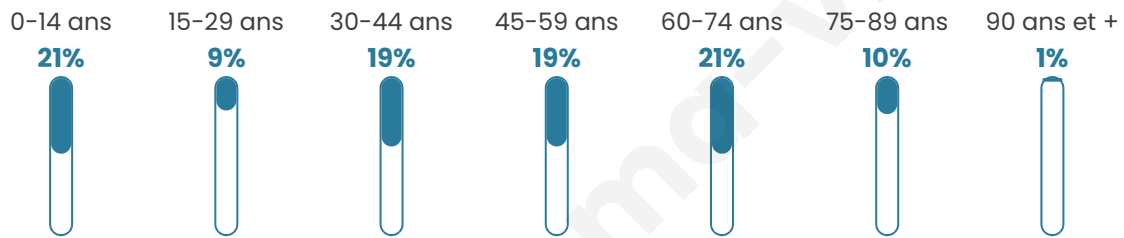

Version web

Ville de Castelfranc

Présenté par

BIEN dans
ma **VILLE** 

Sommaire

Situation géographique	3
Statistiques sur la population	4
Evolution du nombre d'habitants	4
Tranche d'âge	5
0-14 ans	5
15-29 ans	5
30-44 ans	5
45-59 ans	5
60-74 ans	5
75-89 ans	5
90 ans et +	5
Activité professionnelle	5
Agriculteurs	5
Artisans, Commerçants	5
Cadres et sup.	5
Professions intermédiaires	5
Employé	5
Ouvrier	5
Retraité	5
Autres	5
Niveau de diplôme	6
Sans diplôme ou CEP	6
Brevet, BEPC, DNB	6
CAP-BEP ou équivalent	6
BAC ou équivalent	6
BAC+2	6
BAC+3 ou +4	6
BAC+5 ou plus	6
Composition des ménages	6
Couple sans enfant	6
Couple avec enfant(s)	6
Famille monoparentale	6
Colocation / Autre	6
Personnes seules	6
Profils électoraux	7
Premier tour	7
Sécurité	8
Evolution du nombre d'infractions	8
Pour comparer	9
Services à la population	10
Commerce	10
Éducation	10
Villes autour de Castelfranc	11

43 ans

Pop active

40.7%

Taux chômage

7.1%

Pop densité

86 h/km²

Revenu moyen

Tranche d'âge

Activité professionnelle

Niveau de diplôme

Composition des ménages

Profils électoraux

Premier tour

	Marine LE PEN	29.36 %
	Emmanuel MACRON	23.83 %
	Jean-Luc MÉLENCHON	20.85 %
	Jean LASSALLE	8.09 %
	Yannick JADOT	4.26 %
	Valérie PÉCRESSÉ	3.40 %
	Anne HIDALGO	2.98 %
	Fabien ROUSSEL	2.13 %
	Éric ZEMMOUR	2.13 %
	Philippe POUTOU	1.70 %
	Nicolas DUPONT- AIGNAN	1.28 %
	Nathalie ARTHAUD	0.00 %