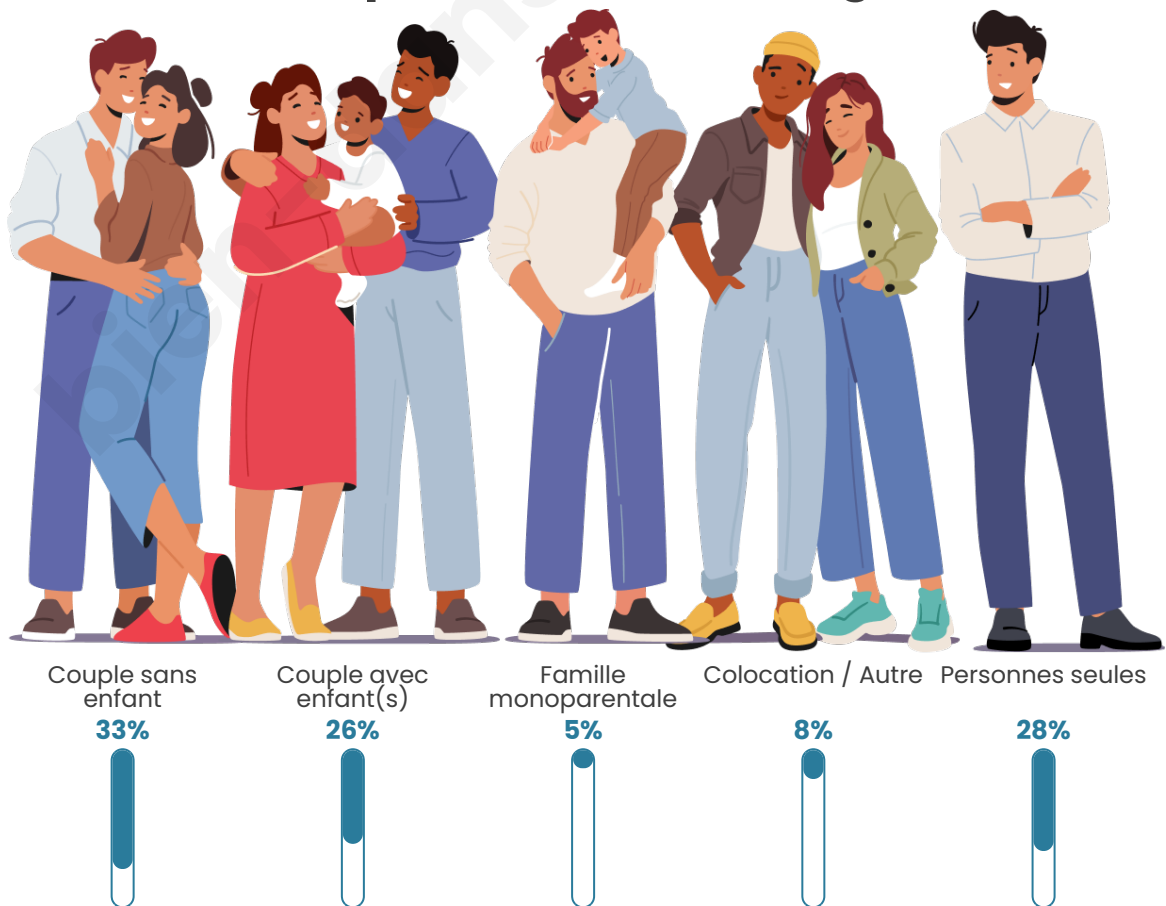

Tranche d'âge

Activité professionnelle

Niveau de diplôme

Composition des ménages

Profils électoraux

Premier tour

	Marine LE PEN	29.36 %
	Emmanuel MACRON	23.83 %
	Jean-Luc MÉLENCHON	20.85 %
	Jean LASSALLE	8.09 %
	Yannick JADOT	4.26 %
	Valérie PÉCRESSÉ	3.40 %
	Anne HIDALGO	2.98 %
	Fabien ROUSSEL	2.13 %
	Éric ZEMMOUR	2.13 %
	Philippe POUTOU	1.70 %
	Nicolas DUPONT- AIGNAN	1.28 %
	Nathalie ARTHAUD	0.00 %