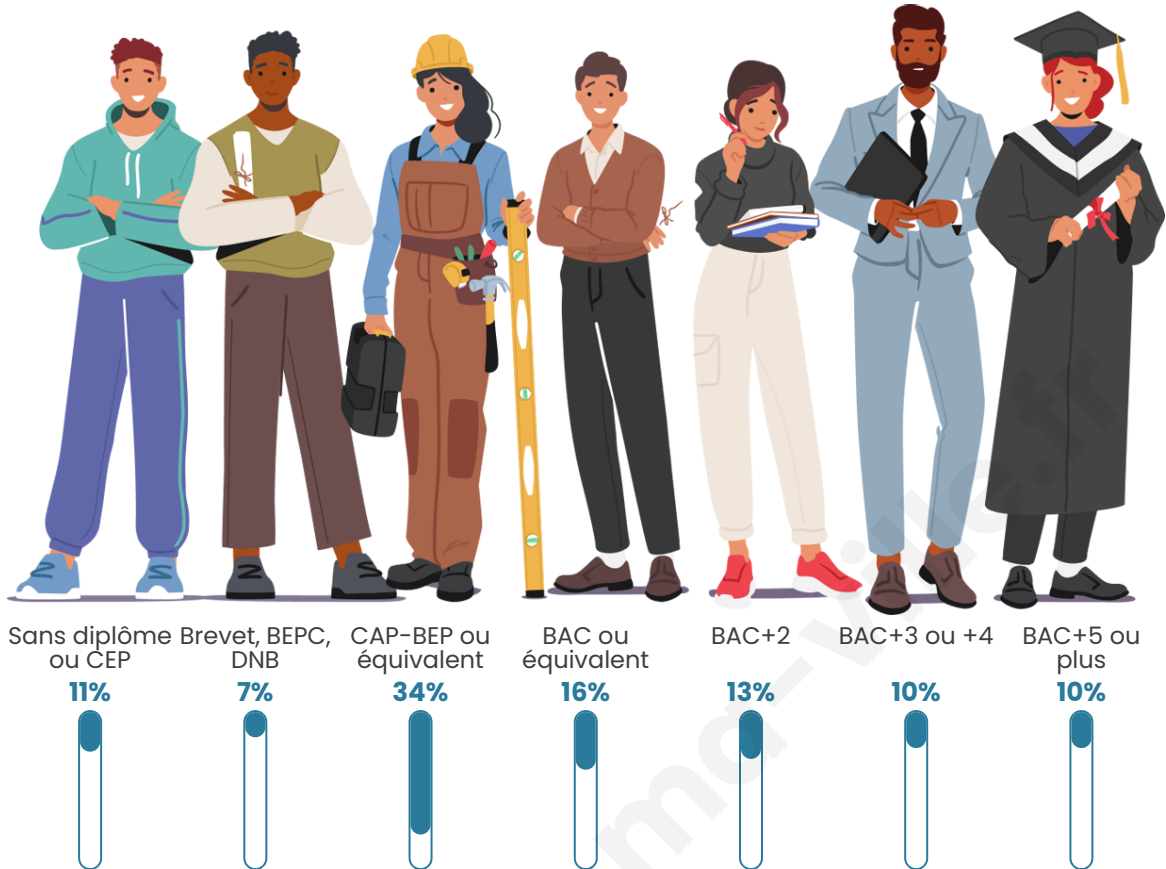

Tranche d'âge

Activité professionnelle

Niveau de diplôme

Composition des ménages

Profils électoraux

Premier tour

	Marine LE PEN	29.36 %
	Emmanuel MACRON	23.83 %
	Jean-Luc MÉLENCHON	20.85 %
	Jean LASSALLE	8.09 %
	Yannick JADOT	4.26 %
	Valérie PÉCRESSÉ	3.40 %
	Anne HIDALGO	2.98 %
	Fabien ROUSSEL	2.13 %
	Éric ZEMMOUR	2.13 %
	Philippe POUTOU	1.70 %
	Nicolas DUPONT- AIGNAN	1.28 %
	Nathalie ARTHAUD	0.00 %