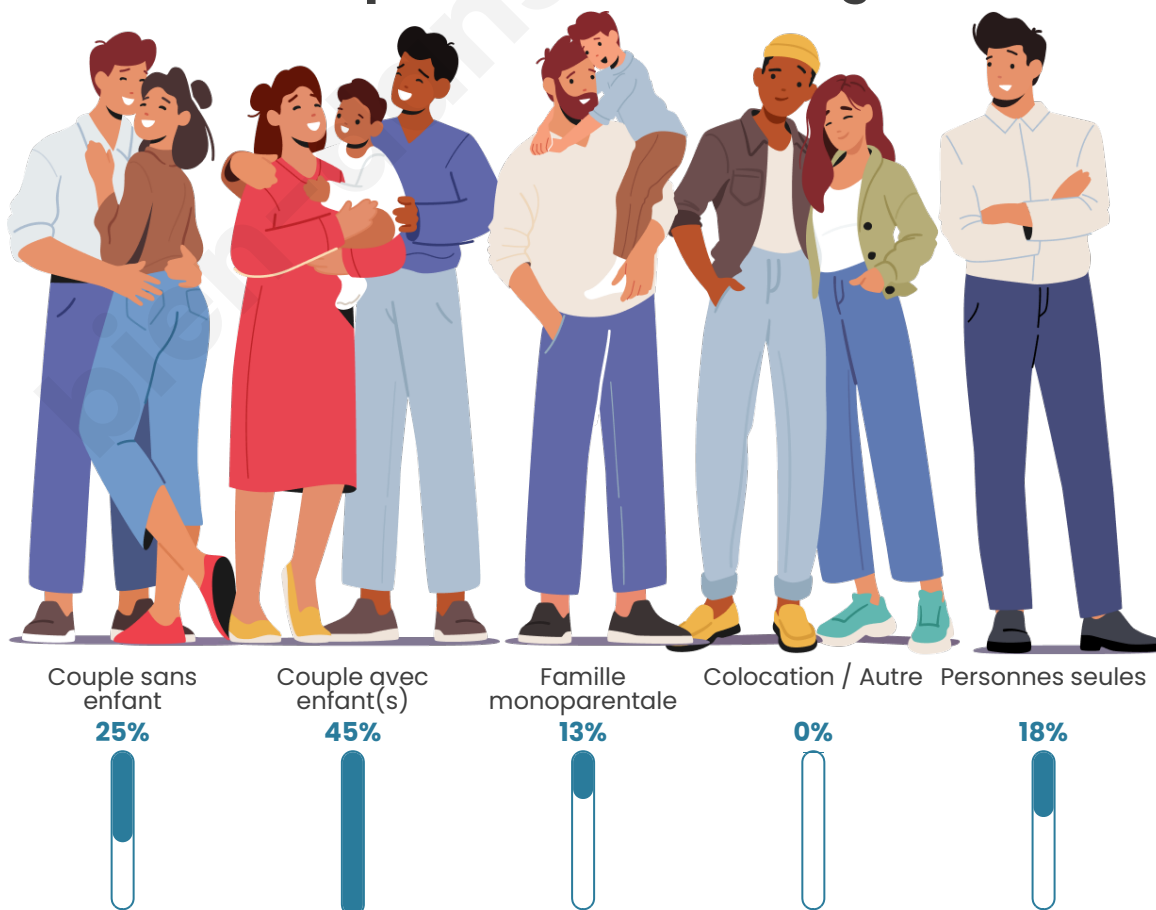

Tranche d'âge

Activité professionnelle

Niveau de diplôme

Composition des ménages

Profils électoraux

Premier tour

	Marine LE PEN	34.27 %
	Emmanuel MACRON	17.13 %
	Jean-Luc MÉLENCHON	14.34 %
	Jean LASSALLE	9.09 %
	Éric ZEMMOUR	6.29 %
	Yannick JADOT	5.94 %
	Valérie PÉCRESE	4.20 %
	Fabien ROUSSEL	3.85 %
	Nicolas DUPONT-AIGNAN	2.45 %
	Anne HIDALGO	1.75 %
	Philippe POUTOU	0.70 %
	Nathalie ARTHAUD	0.00 %