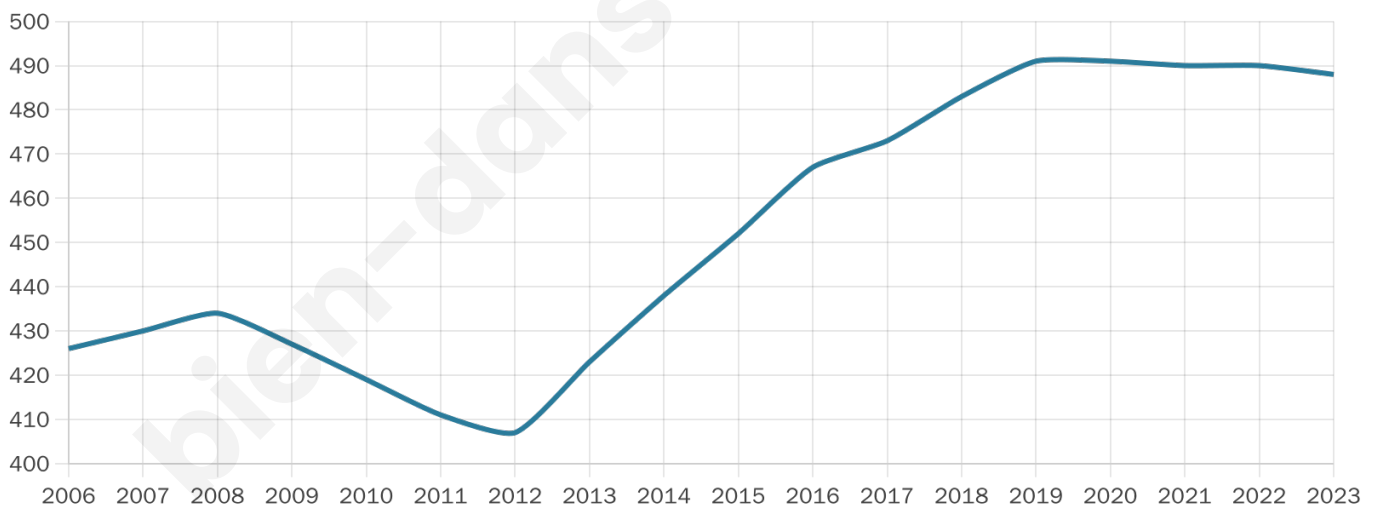

488

Age moyen

41 ans

Pop active

41.8%

Taux chômage

11.2%

Pop densité

61 h/km²

Revenu moyen

19 420 €/an

Evolution du nombre d'habitants

Sources : Institut national de la statistique et des études économiques (insee) selon Les dernières parutions officielles de 2024 portant sur les années 2020, 2021 et 2022.