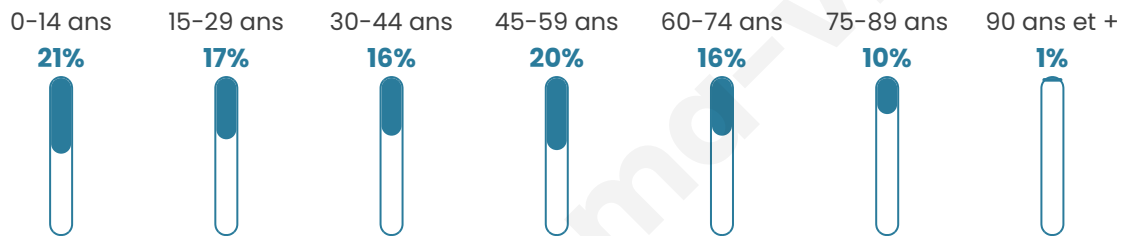

488

Age moyen

41 ans

Pop active

41.8%

Taux chômage

11.2%

Pop densité

61 h/km²

Revenu moyen

19 420 €/an

Evolution du nombre d'habitants

Sources : Institut national de la statistique et des études économiques (insee) selon Les dernières parutions officielles de 2024 portant sur les années 2020, 2021 et 2022.

Tranche d'âge

Activité professionnelle

Niveau de diplôme

Composition des ménages

Profils électoraux

Premier tour

	Marine LE PEN	34.27 %
	Emmanuel MACRON	17.13 %
	Jean-Luc MÉLENCHON	14.34 %
	Jean LASSALLE	9.09 %
	Éric ZEMMOUR	6.29 %
	Yannick JADOT	5.94 %
	Valérie PÉCRESE	4.20 %
	Fabien ROUSSEL	3.85 %
	Nicolas DUPONT-AIGNAN	2.45 %
	Anne HIDALGO	1.75 %
	Philippe POUTOU	0.70 %
	Nathalie ARTHAUD	0.00 %

355 inscrits

Participation : 81.41%
Votes blancs : 0.69%
Votes nuls : 0.35%

Second tour

	Emmanuel MACRON	38,34 %
	Marine LE PEN	61,66 %

354 inscrits

Participation : 79.66%
Votes blancs : 6.38%
Votes nuls : 3.9%