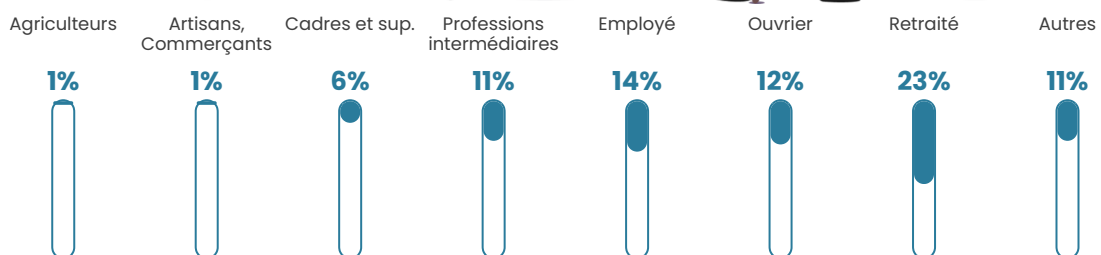

61 h/km²

Revenu moyen

19 420 €/an

Evolution du nombre d'habitants

Sources : Institut national de la statistique et des études économiques (insee) selon Les dernières parutions officielles de 2024 portant sur les années 2020, 2021 et 2022.

Tranche d'âge

Activité professionnelle

Niveau de diplôme

Composition des ménages

Profils électoraux

Premier tour

	Marine LE PEN	34.27 %
	Emmanuel MACRON	17.13 %
	Jean-Luc MÉLENCHON	14.34 %
	Jean LASSALLE	9.09 %
	Éric ZEMMOUR	6.29 %
	Yannick JADOT	5.94 %
	Valérie PÉCRESE	4.20 %
	Fabien ROUSSEL	3.85 %
	Nicolas DUPONT-AIGNAN	2.45 %
	Anne HIDALGO	1.75 %
	Philippe POUTOU	0.70 %
	Nathalie ARTHAUD	0.00 %