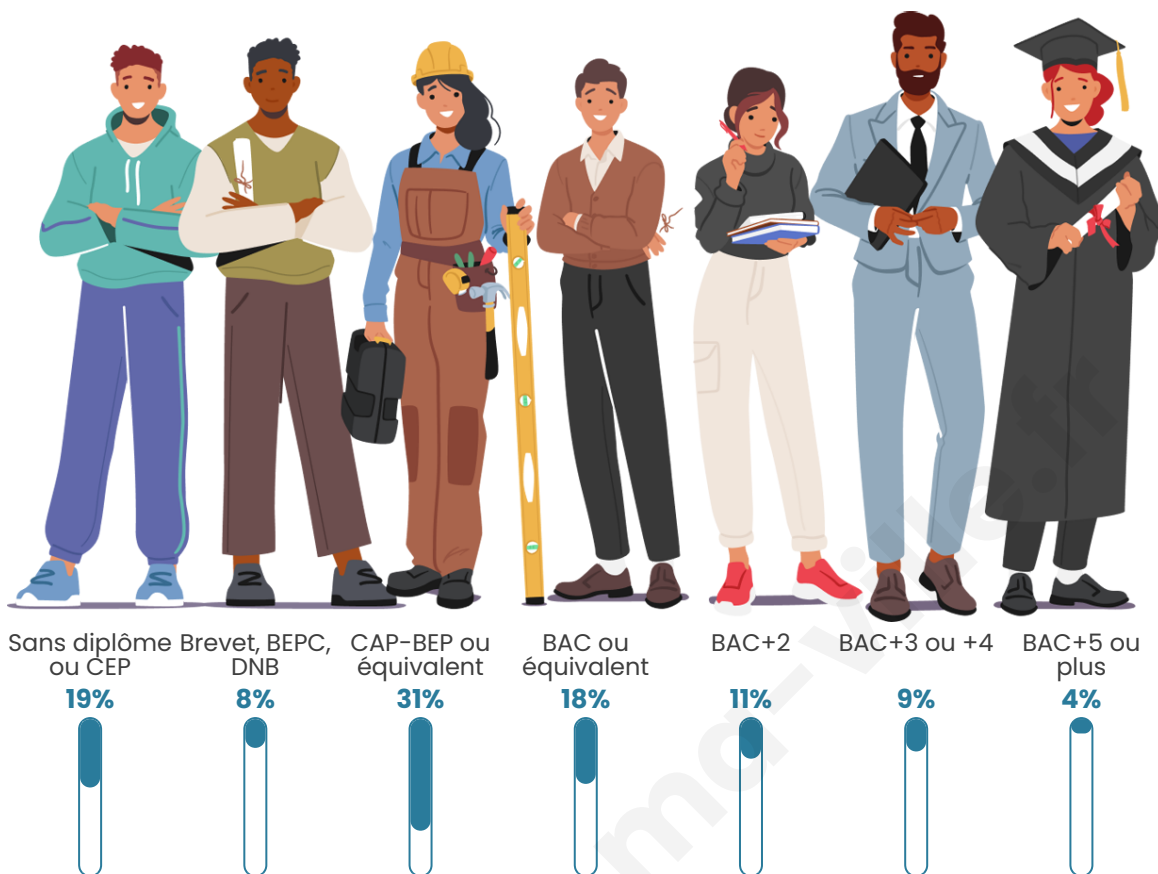

488

Age moyen

41 ans

Pop active

41.8%

Taux chômage

11.2%

Pop densité

Tranche d'âge

Activité professionnelle

Niveau de diplôme

Composition des ménages

Profils électoraux

Premier tour

	Marine LE PEN	34.27 %
	Emmanuel MACRON	17.13 %
	Jean-Luc MÉLENCHON	14.34 %
	Jean LASSALLE	9.09 %
	Éric ZEMMOUR	6.29 %
	Yannick JADOT	5.94 %
	Valérie PÉCRESE	4.20 %
	Fabien ROUSSEL	3.85 %
	Nicolas DUPONT-AIGNAN	2.45 %
	Anne HIDALGO	1.75 %
	Philippe POUTOU	0.70 %
	Nathalie ARTHAUD	0.00 %