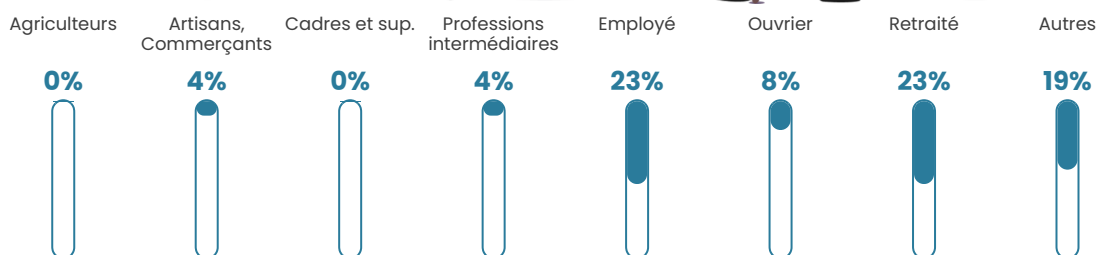

17 h/km²

Revenu moyen

21 310 €/an

Evolution du nombre d'habitants

Sources : Institut national de la statistique et des études économiques (insee) selon Les dernières parutions officielles de 2024 portant sur les années 2020, 2021 et 2022.

Tranche d'âge

Activité professionnelle

Niveau de diplôme

Composition des ménages

Profils électoraux

Premier tour

	Emmanuel MACRON	25.00 %
	Marine LE PEN	20.00 %
	Jean LASSALLE	15.00 %
	Jean-Luc MÉLENCHON	13.75 %
	Anne HIDALGO	7.50 %
	Fabien ROUSSEL	5.00 %
	Valérie PÉCRESE	5.00 %
	Éric ZEMMOUR	3.75 %
	Yannick JADOT	2.50 %
	Philippe POUTOU	2.50 %
	Nathalie ARTHAUD	0.00 %
	Nicolas DUPONT- AIGNAN	0.00 %