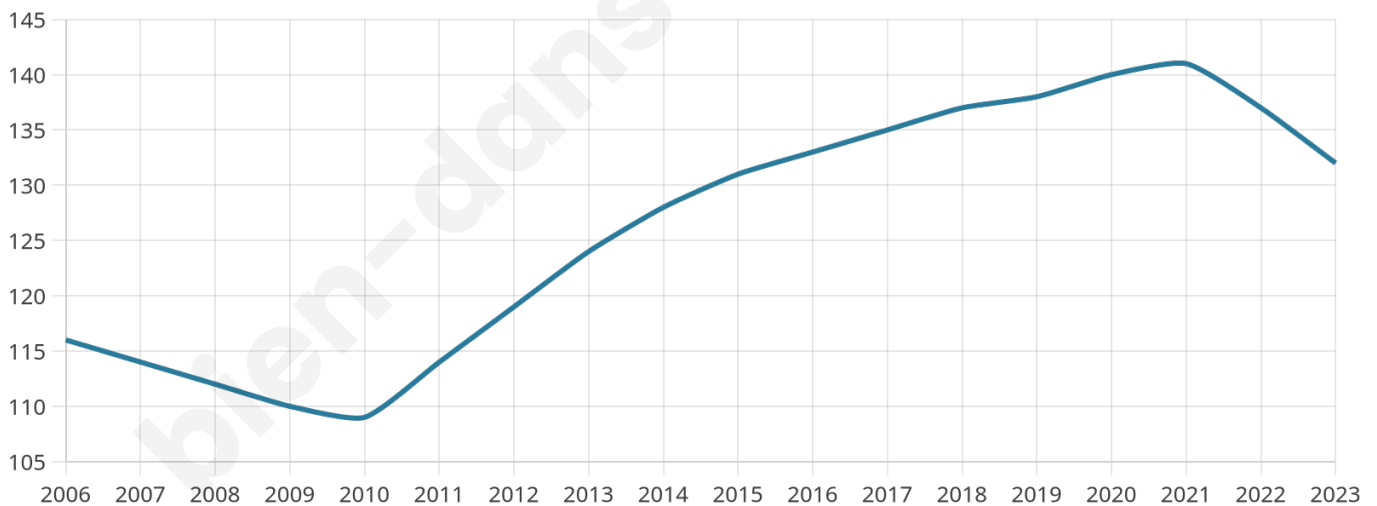

132

Age moyen

46 ans

Pop active

45.5%

Taux chômage

8.9%

Pop densité

17 h/km²

Revenu moyen

21 310 €/an

Evolution du nombre d'habitants

Sources : Institut national de la statistique et des études économiques (insee) selon Les dernières parutions officielles de 2024 portant sur les années 2020, 2021 et 2022.