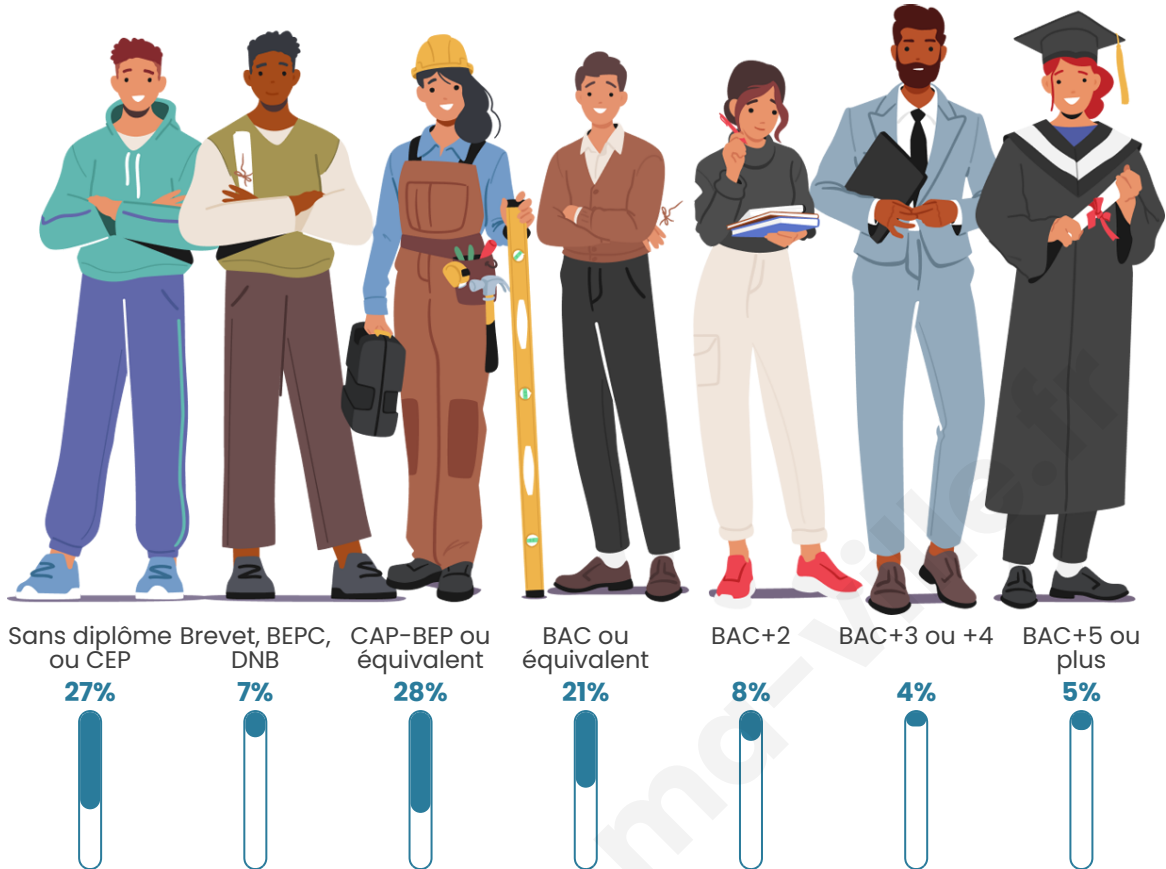

132

Age moyen

46 ans

Pop active

45.5%

Taux chômage

8.9%

Pop densité

Tranche d'âge

Activité professionnelle

Niveau de diplôme

Composition des ménages

Profils électoraux

Premier tour

	Emmanuel MACRON	25.00 %
	Marine LE PEN	20.00 %
	Jean LASSALLE	15.00 %
	Jean-Luc MÉLENCHON	13.75 %
	Anne HIDALGO	7.50 %
	Fabien ROUSSEL	5.00 %
	Valérie PÉCRESE	5.00 %
	Éric ZEMMOUR	3.75 %
	Yannick JADOT	2.50 %
	Philippe POUTOU	2.50 %
	Nathalie ARTHAUD	0.00 %
	Nicolas DUPONT- AIGNAN	0.00 %