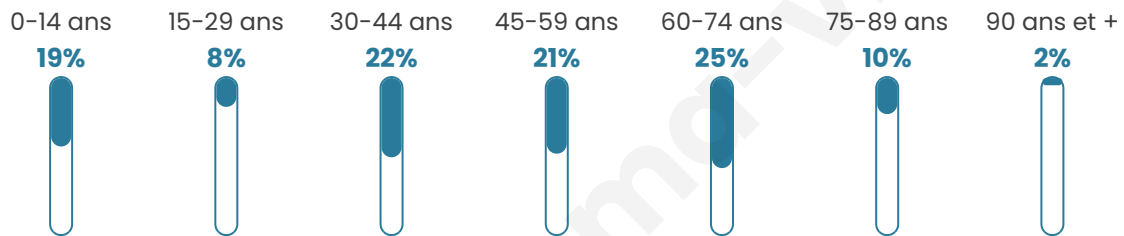

132

Age moyen

46 ans

Pop active

45.5%

Taux chômage

8.9%

Pop densité

17 h/km²

Revenu moyen

21 310 €/an

Evolution du nombre d'habitants

Sources : Institut national de la statistique et des études économiques (insee) selon Les dernières parutions officielles de 2024 portant sur les années 2020, 2021 et 2022.

Tranche d'âge

Activité professionnelle

Niveau de diplôme

Composition des ménages

Profils électoraux

Premier tour

	Emmanuel MACRON	25.00 %
	Marine LE PEN	20.00 %
	Jean LASSALLE	15.00 %
	Jean-Luc MÉLENCHON	13.75 %
	Anne HIDALGO	7.50 %
	Fabien ROUSSEL	5.00 %
	Valérie PÉCRESE	5.00 %
	Éric ZEMMOUR	3.75 %
	Yannick JADOT	2.50 %
	Philippe POUTOU	2.50 %
	Nathalie ARTHAUD	0.00 %
	Nicolas DUPONT- AIGNAN	0.00 %