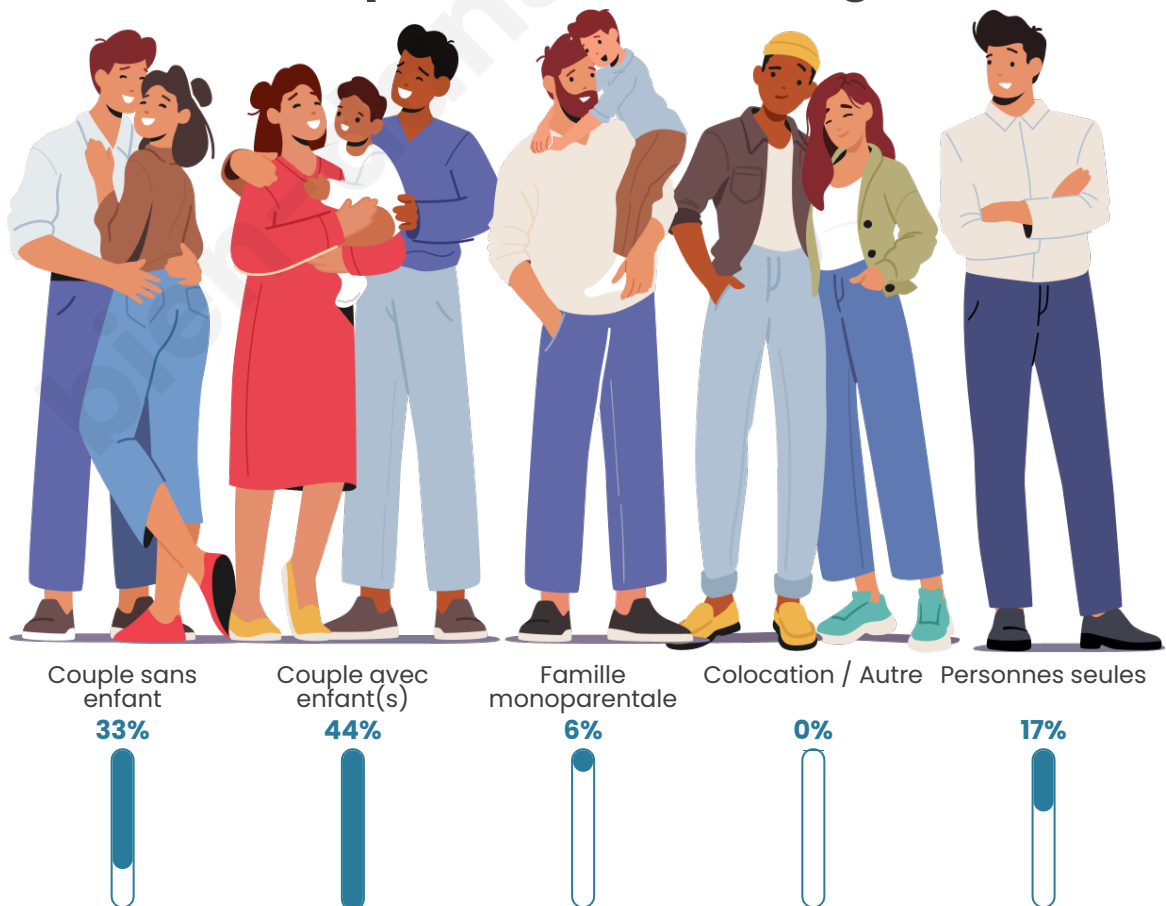

Tranche d'âge

Activité professionnelle

Niveau de diplôme

Composition des ménages

Profils électoraux

Premier tour

	Emmanuel MACRON	25.00 %
	Marine LE PEN	20.00 %
	Jean LASSALLE	15.00 %
	Jean-Luc MÉLENCHON	13.75 %
	Anne HIDALGO	7.50 %
	Fabien ROUSSEL	5.00 %
	Valérie PÉCRESE	5.00 %
	Éric ZEMMOUR	3.75 %
	Yannick JADOT	2.50 %
	Philippe POUTOU	2.50 %
	Nathalie ARTHAUD	0.00 %
	Nicolas DUPONT- AIGNAN	0.00 %