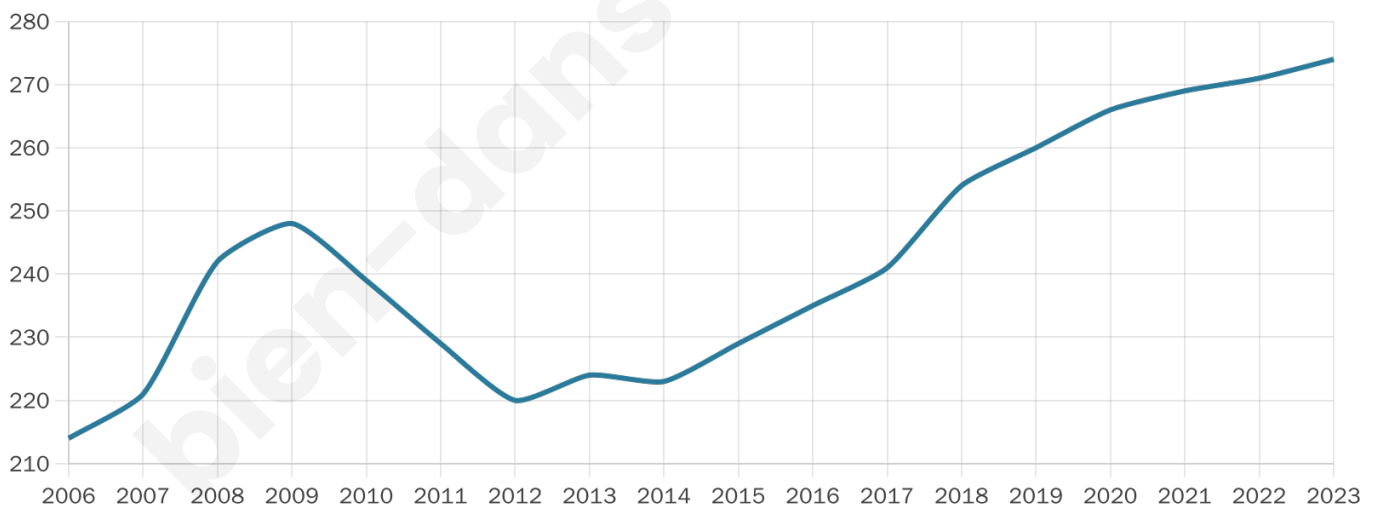

274

Age moyen

35 ans

Pop active

50.7%

Taux chômage

6.5%

Pop densité

46 h/km²

Revenu moyen

25 410 €/an

Evolution du nombre d'habitants

Sources : Institut national de la statistique et des études économiques (insee) selon Les dernières parutions officielles de 2024 portant sur les années 2020, 2021 et 2022.