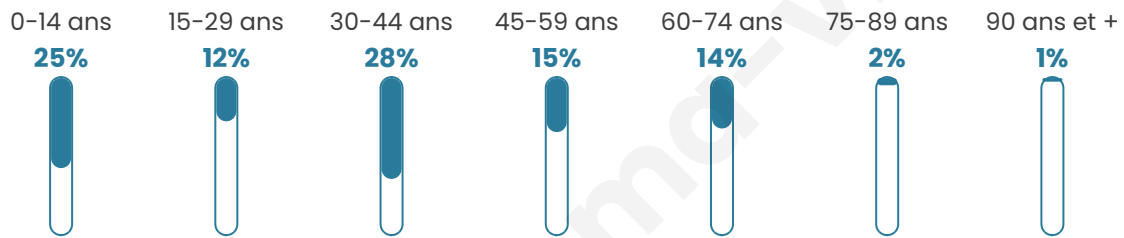

274

Age moyen

35 ans

Pop active

50.7%

Taux chômage

6.5%

Pop densité

46 h/km²

Revenu moyen

25 410 €/an

Evolution du nombre d'habitants

Sources : Institut national de la statistique et des études économiques (insee) selon Les dernières parutions officielles de 2024 portant sur les années 2020, 2021 et 2022.

Tranche d'âge

Activité professionnelle

Niveau de diplôme

Composition des ménages

Profils électoraux

Premier tour

	Emmanuel MACRON	25.93 %
	Marine LE PEN	23.46 %
	Jean LASSALLE	19.75 %
	Jean-Luc MÉLENCHON	12.35 %
	Éric ZEMMOUR	7.41 %
	Yannick JADOT	3.09 %
	Nicolas DUPONT- AIGNAN	3.09 %
	Fabien ROUSSEL	1.85 %
	Philippe POUTOU	1.85 %
	Anne HIDALGO	1.23 %
	Nathalie ARTHAUD	0.00 %
	Valérie PÉCRESSÉ	0.00 %

179 inscrits

Participation : 93.3%

Votes blancs : 1.80%

Votes nuls : 1.20%

Second tourEmmanuel
MACRON

53,52 %

Marine LE PEN

46,48 %