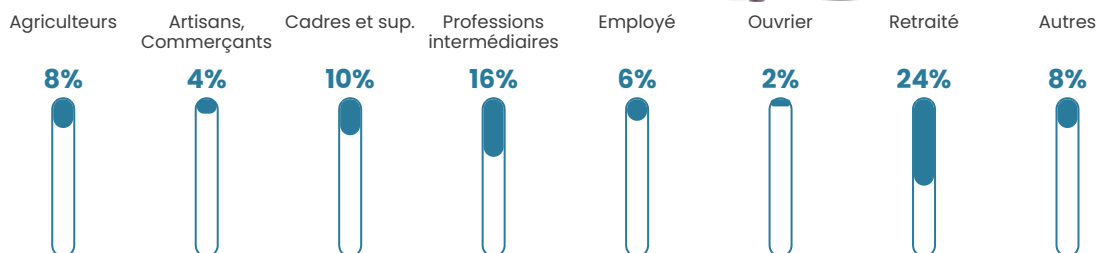

46 h/km²

Revenu moyen

25 410 €/an

Evolution du nombre d'habitants

Sources : Institut national de la statistique et des études économiques (insee) selon Les dernières parutions officielles de 2024 portant sur les années 2020, 2021 et 2022.

Tranche d'âge

Activité professionnelle

Niveau de diplôme

Composition des ménages

Profils électoraux

Premier tour

	Emmanuel MACRON	25.93 %
	Marine LE PEN	23.46 %
	Jean LASSALLE	19.75 %
	Jean-Luc MÉLENCHON	12.35 %
	Éric ZEMMOUR	7.41 %
	Yannick JADOT	3.09 %
	Nicolas DUPONT- AIGNAN	3.09 %
	Fabien ROUSSEL	1.85 %
	Philippe POUTOU	1.85 %
	Anne HIDALGO	1.23 %
	Nathalie ARTHAUD	0.00 %
	Valérie PÉCRESSÉ	0.00 %