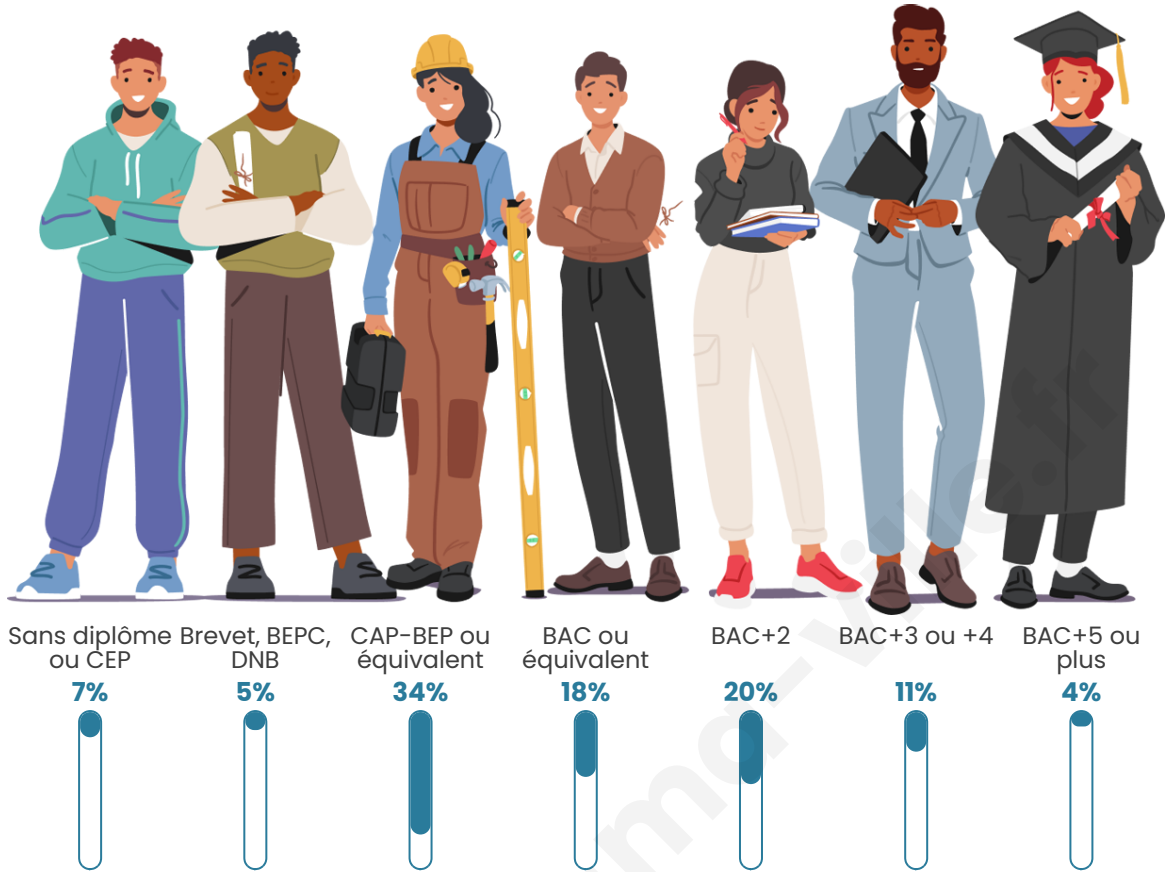

274

Age moyen

35 ans

Pop active

50.7%

Taux chômage

6.5%

Pop densité

Tranche d'âge

Activité professionnelle

Niveau de diplôme

Composition des ménages

Profils électoraux

Premier tour

	Emmanuel MACRON	25.93 %
	Marine LE PEN	23.46 %
	Jean LASSALLE	19.75 %
	Jean-Luc MÉLENCHON	12.35 %
	Éric ZEMMOUR	7.41 %
	Yannick JADOT	3.09 %
	Nicolas DUPONT- AIGNAN	3.09 %
	Fabien ROUSSEL	1.85 %
	Philippe POUTOU	1.85 %
	Anne HIDALGO	1.23 %
	Nathalie ARTHAUD	0.00 %
	Valérie PÉCRESSÉ	0.00 %