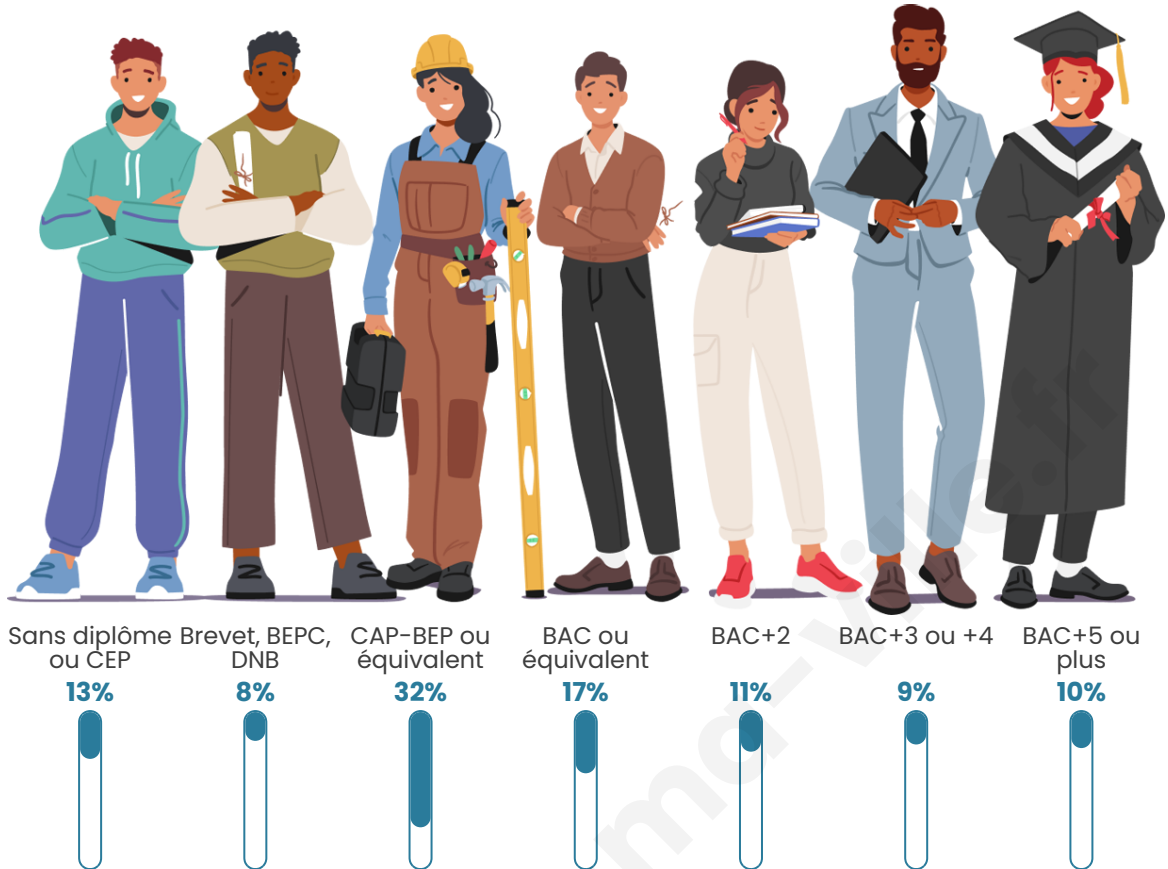

Tranche d'âge

Activité professionnelle

bien-dans-ma-ville.fr

Niveau de diplôme

Composition des ménages

Profils électoraux

Premier tour

	Jean-Luc MÉLENCHON	37.50 %
	Emmanuel MACRON	13.46 %
	Jean LASSALLE	12.50 %
	Marine LE PEN	11.54 %
	Yannick JADOT	9.62 %
	Valérie PÉCRESSÉ	4.81 %
	Fabien ROUSSEL	3.85 %
	Anne HIDALGO	2.88 %
	Éric ZEMMOUR	1.92 %
	Nicolas DUPONT- AIGNAN	1.92 %
	Nathalie ARTHAUD	0.00 %
	Philippe POUTOU	0.00 %