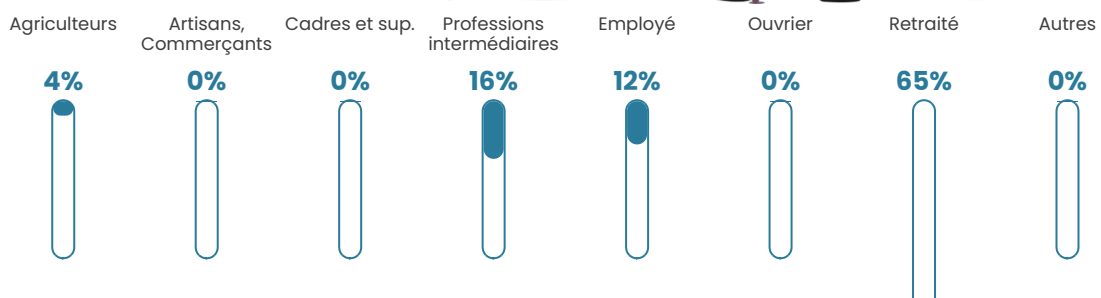

15 910 €/an

Evolution du nombre d'habitants

Sources : Institut national de la statistique et des études économiques (insee) selon Les dernières parutions officielles de 2024 portant sur les années 2020, 2021 et 2022.

Tranche d'âge

Activité professionnelle

bien-dans-ma-ville.fr

Niveau de diplôme

Composition des ménages

Profils électoraux

Premier tour

	Jean-Luc MÉLENCHON	37.50 %
	Emmanuel MACRON	13.46 %
	Jean LASSALLE	12.50 %
	Marine LE PEN	11.54 %
	Yannick JADOT	9.62 %
	Valérie PÉCRESSÉ	4.81 %
	Fabien ROUSSEL	3.85 %
	Anne HIDALGO	2.88 %
	Éric ZEMMOUR	1.92 %
	Nicolas DUPONT- AIGNAN	1.92 %
	Nathalie ARTHAUD	0.00 %
	Philippe POUTOU	0.00 %