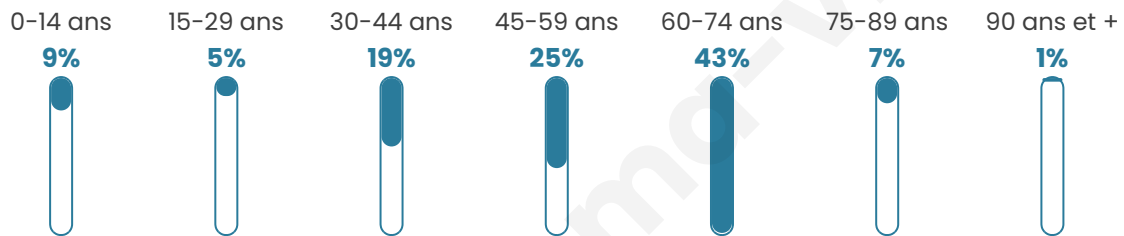

53 ans

Pop active

37.1%

Taux chômage

6.7%

Pop densité

7 h/km²

Revenu moyen

15 910 €/an

Evolution du nombre d'habitants

Sources : Institut national de la statistique et des études économiques (insee) selon Les dernières parutions officielles de 2024 portant sur les années 2020, 2021 et 2022.

Tranche d'âge

Activité professionnelle

bien-dans-ma-ville.fr

Niveau de diplôme

Composition des ménages

Profils électoraux

Premier tour

	Jean-Luc MÉLENCHON	37.50 %
	Emmanuel MACRON	13.46 %
	Jean LASSALLE	12.50 %
	Marine LE PEN	11.54 %
	Yannick JADOT	9.62 %
	Valérie PÉCRESSÉ	4.81 %
	Fabien ROUSSEL	3.85 %
	Anne HIDALGO	2.88 %
	Éric ZEMMOUR	1.92 %
	Nicolas DUPONT- AIGNAN	1.92 %
	Nathalie ARTHAUD	0.00 %
	Philippe POUTOU	0.00 %