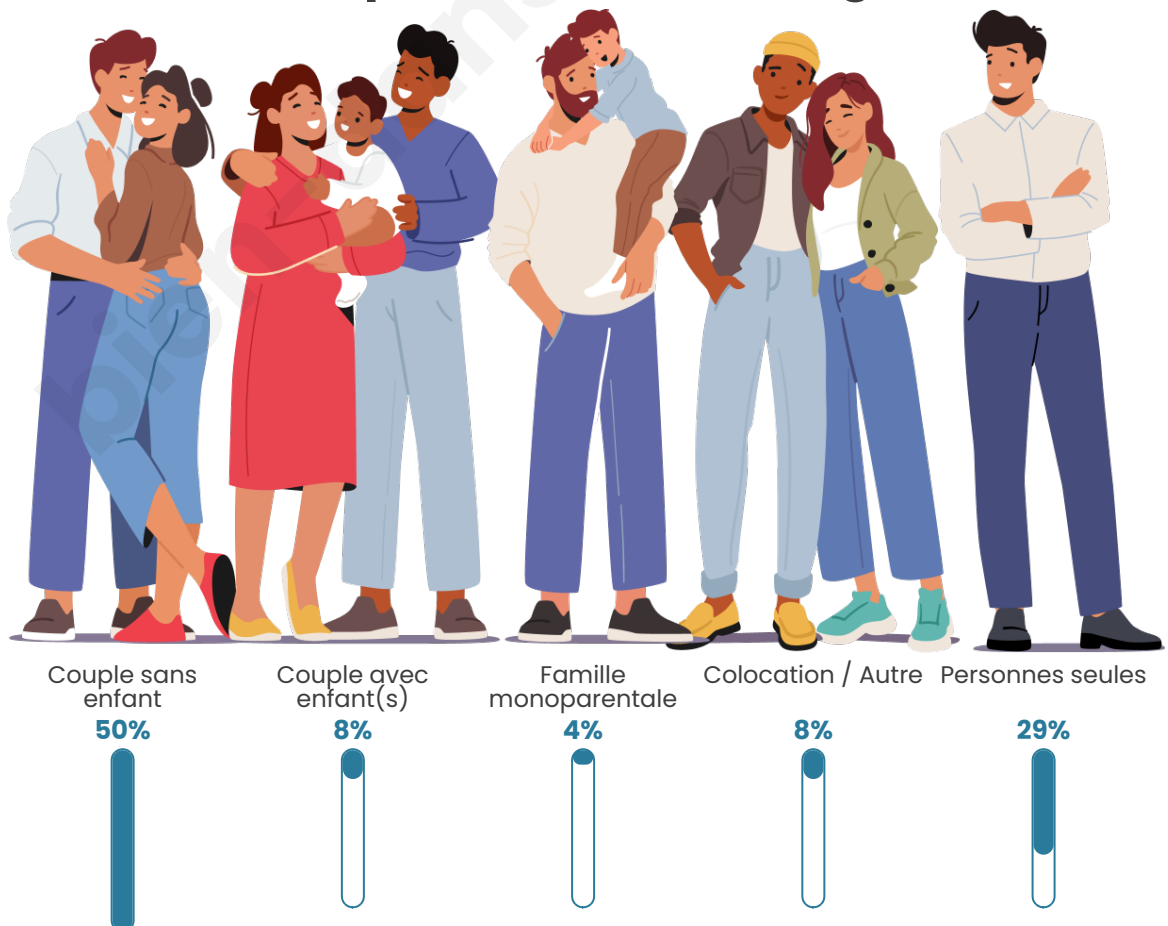

Tranche d'âge

Activité professionnelle

bien-dans-ma-ville.fr

Niveau de diplôme

Composition des ménages

Profils électoraux

Premier tour

	Jean-Luc MÉLENCHON	37.50 %
	Emmanuel MACRON	13.46 %
	Jean LASSALLE	12.50 %
	Marine LE PEN	11.54 %
	Yannick JADOT	9.62 %
	Valérie PÉCRESSÉ	4.81 %
	Fabien ROUSSEL	3.85 %
	Anne HIDALGO	2.88 %
	Éric ZEMMOUR	1.92 %
	Nicolas DUPONT- AIGNAN	1.92 %
	Nathalie ARTHAUD	0.00 %
	Philippe POUTOU	0.00 %