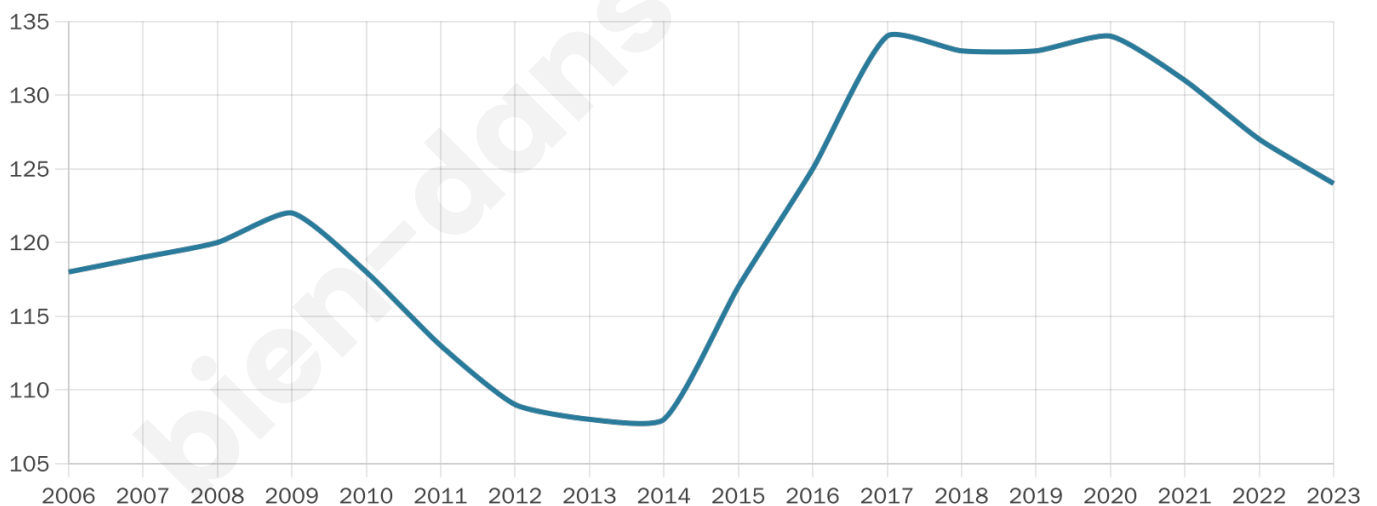

53 ans

Pop active

37.1%

Taux chômage

6.7%

Pop densité

7 h/km²

Revenu moyen

15 910 €/an

Evolution du nombre d'habitants

Sources : Institut national de la statistique et des études économiques (insee) selon Les dernières parutions officielles de 2024 portant sur les années 2020, 2021 et 2022.