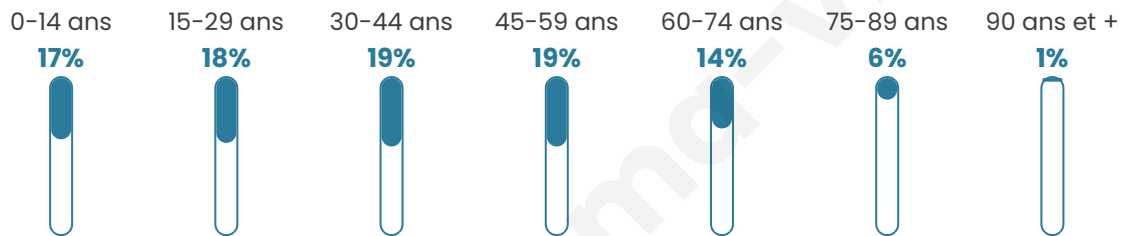

Age moyen

39 ans

Pop active

50.6%

Taux chômage

8.6%

Pop densité

1 915 h/km²

Revenu moyen

25 080 €/an

Evolution du nombre d'habitants

Sources : Institut national de la statistique et des études économiques (insee) selon Les dernières parutions officielles de 2024 portant sur les années 2020, 2021 et 2022.

Tranche d'âge

Activité professionnelle

Niveau de diplôme

Composition des ménages

Profils électoraux

Premier tour

	Emmanuel MACRON	29.46 %
	Jean-Luc MÉLENCHON	26.86 %
	Marine LE PEN	14.63 %
	Yannick JADOT	7.17 %
	Éric ZEMMOUR	5.57 %
	Valérie PÉCRESSE	4.01 %
	Jean LASSALLE	3.38 %
	Anne HIDALGO	3.24 %
	Fabien ROUSSEL	2.81 %
	Nicolas DUPONT- AIGNAN	1.89 %
	Philippe POUTOU	0.63 %
	Nathalie ARTHAUD	0.33 %