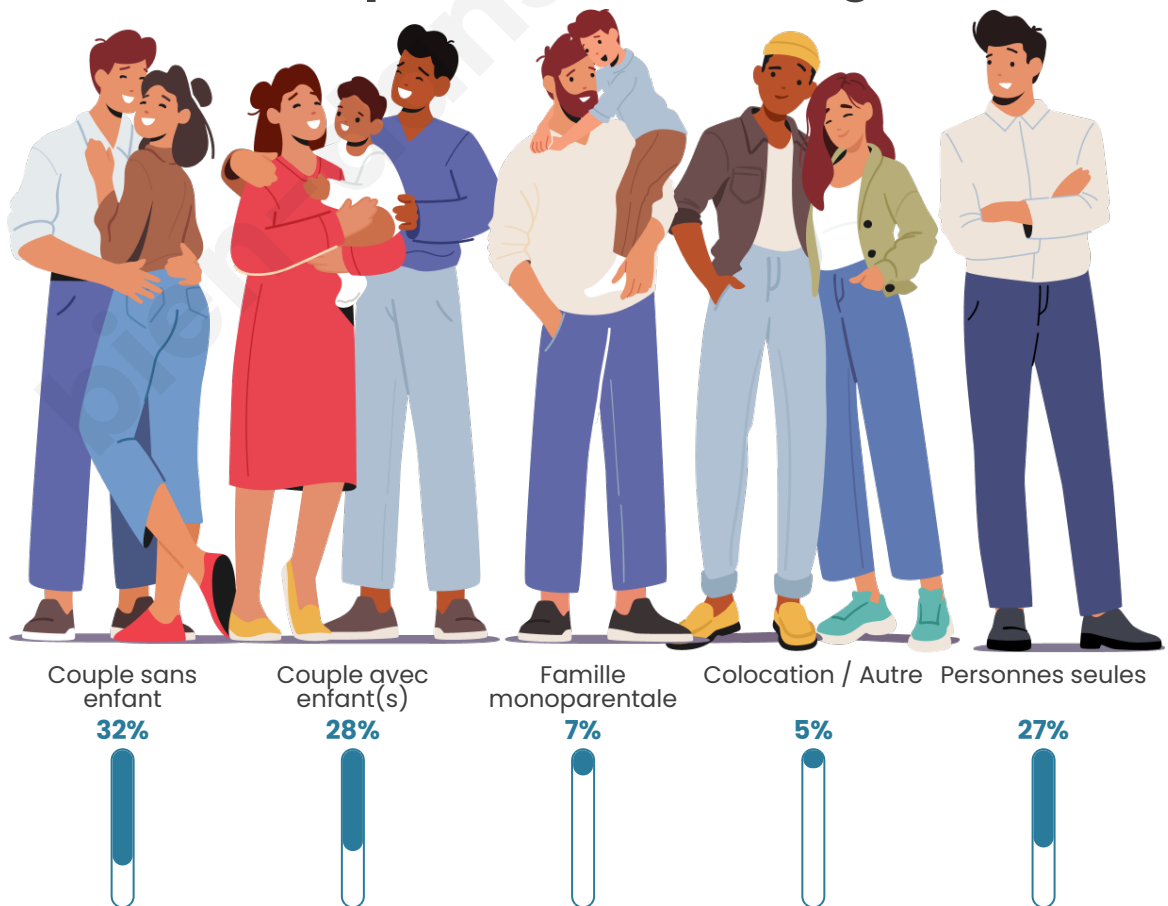

Tranche d'âge

Activité professionnelle

Niveau de diplôme

Composition des ménages

Profils électoraux

Premier tour

	Emmanuel MACRON	29.46 %
	Jean-Luc MÉLENCHON	26.86 %
	Marine LE PEN	14.63 %
	Yannick JADOT	7.17 %
	Éric ZEMMOUR	5.57 %
	Valérie PÉCRESSE	4.01 %
	Jean LASSALLE	3.38 %
	Anne HIDALGO	3.24 %
	Fabien ROUSSEL	2.81 %
	Nicolas DUPONT- AIGNAN	1.89 %
	Philippe POUTOU	0.63 %
	Nathalie ARTHAUD	0.33 %