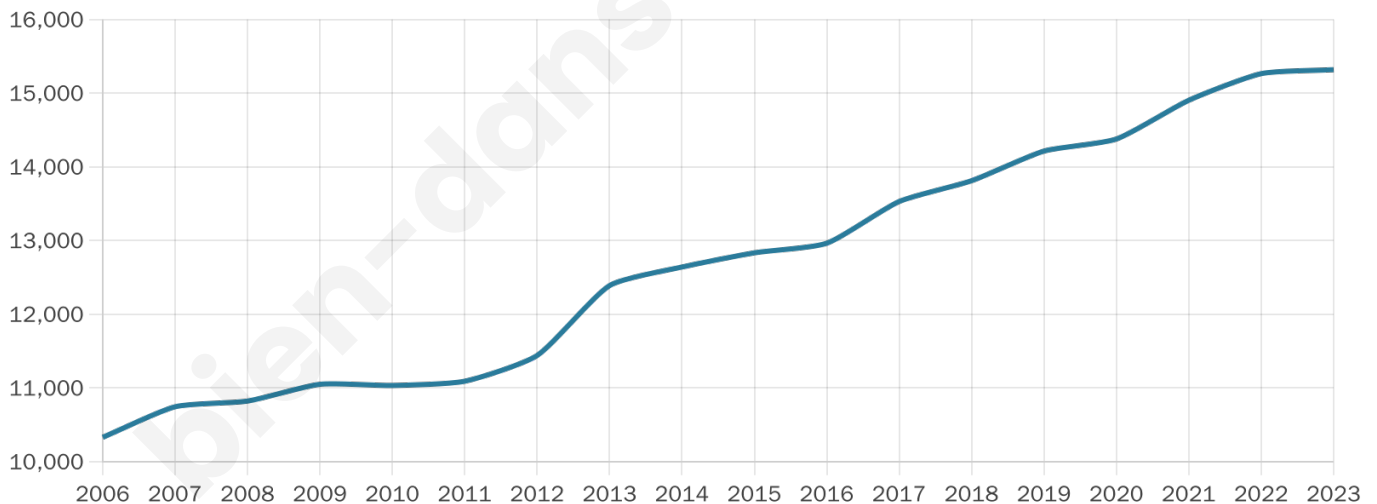

Age moyen

39 ans

Pop active

50.6%

Taux chômage

8.6%

Pop densité

1 915 h/km²

Revenu moyen

25 080 €/an

Evolution du nombre d'habitants

Sources : Institut national de la statistique et des études économiques (insee) selon Les dernières parutions officielles de 2024 portant sur les années 2020, 2021 et 2022.