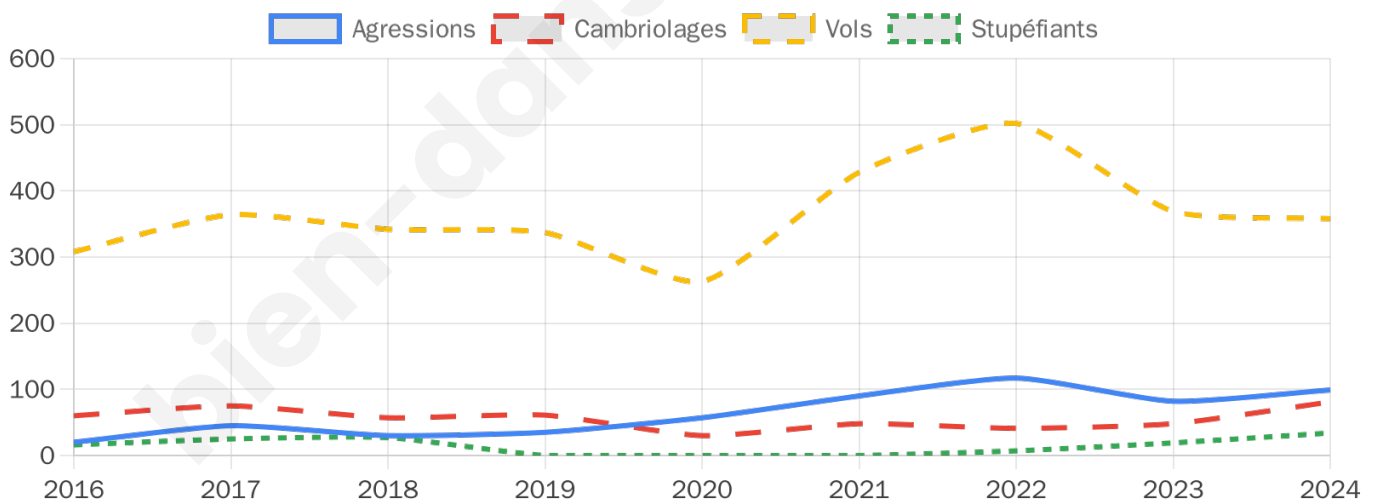

9 667 inscrits

Participation : 83.48%

Votes blancs : 1.29%

Votes nuls : 0.55%

Second tour

	Emmanuel MACRON	71,23 %
	Marine LE PEN	28,77 %

9 677 inscrits

Participation : 79.53%

Votes blancs : 7.73%

Votes nuls : 2.17%

Sécurité

Agressions physiques / sexuelles

99

Cambriolages

81

Vols / dégradations

358

Stupéfiants

34

Evolution du nombre d'infractions

Pour comparer

(en proportion du nombre d'habitants)

Sources : Bases statistiques communale, départementale et régionale de la délinquance enregistrée par la police et la gendarmerie nationales selon les dernières parutions officielles de 2025 portant sur l'année 2024 ([data.gouv](https://data.gouv.fr)).