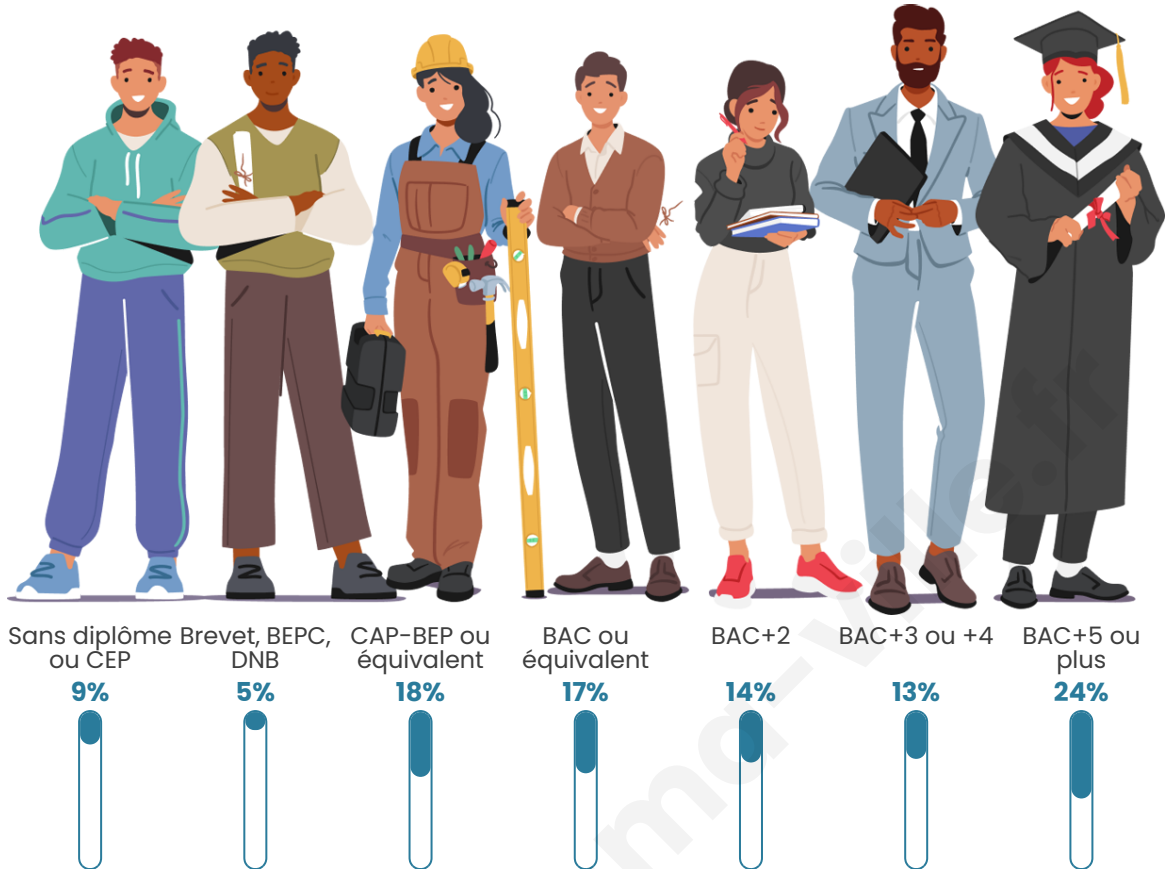

Age moyen

39 ans

Pop active

50.6%

Taux chômage

8.6%

Pop densité

1 915 h/km²

Tranche d'âge

Activité professionnelle

Niveau de diplôme

Composition des ménages

Profils électoraux

Premier tour

	Emmanuel MACRON	29.46 %
	Jean-Luc MÉLENCHON	26.86 %
	Marine LE PEN	14.63 %
	Yannick JADOT	7.17 %
	Éric ZEMMOUR	5.57 %
	Valérie PÉCRESSE	4.01 %
	Jean LASSALLE	3.38 %
	Anne HIDALGO	3.24 %
	Fabien ROUSSEL	2.81 %
	Nicolas DUPONT- AIGNAN	1.89 %
	Philippe POUTOU	0.63 %
	Nathalie ARTHAUD	0.33 %