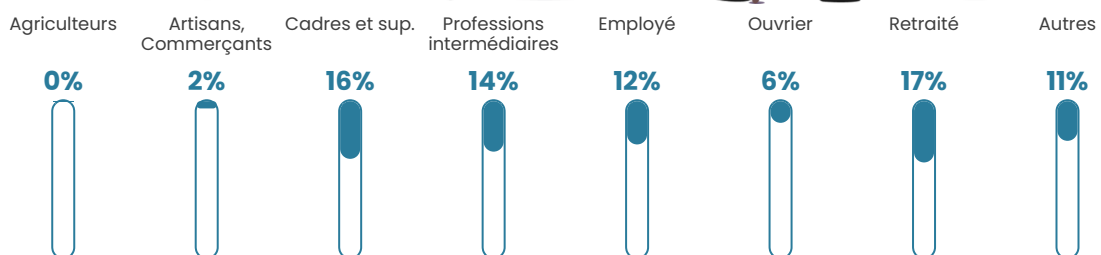

Revenu moyen

25 080 €/an

Evolution du nombre d'habitants

Sources : Institut national de la statistique et des études économiques (insee) selon Les dernières parutions officielles de 2024 portant sur les années 2020, 2021 et 2022.

Tranche d'âge

Activité professionnelle

Niveau de diplôme

Composition des ménages

Profils électoraux

Premier tour

	Emmanuel MACRON	29.46 %
	Jean-Luc MÉLENCHON	26.86 %
	Marine LE PEN	14.63 %
	Yannick JADOT	7.17 %
	Éric ZEMMOUR	5.57 %
	Valérie PÉCRESSE	4.01 %
	Jean LASSALLE	3.38 %
	Anne HIDALGO	3.24 %
	Fabien ROUSSEL	2.81 %
	Nicolas DUPONT- AIGNAN	1.89 %
	Philippe POUTOU	0.63 %
	Nathalie ARTHAUD	0.33 %