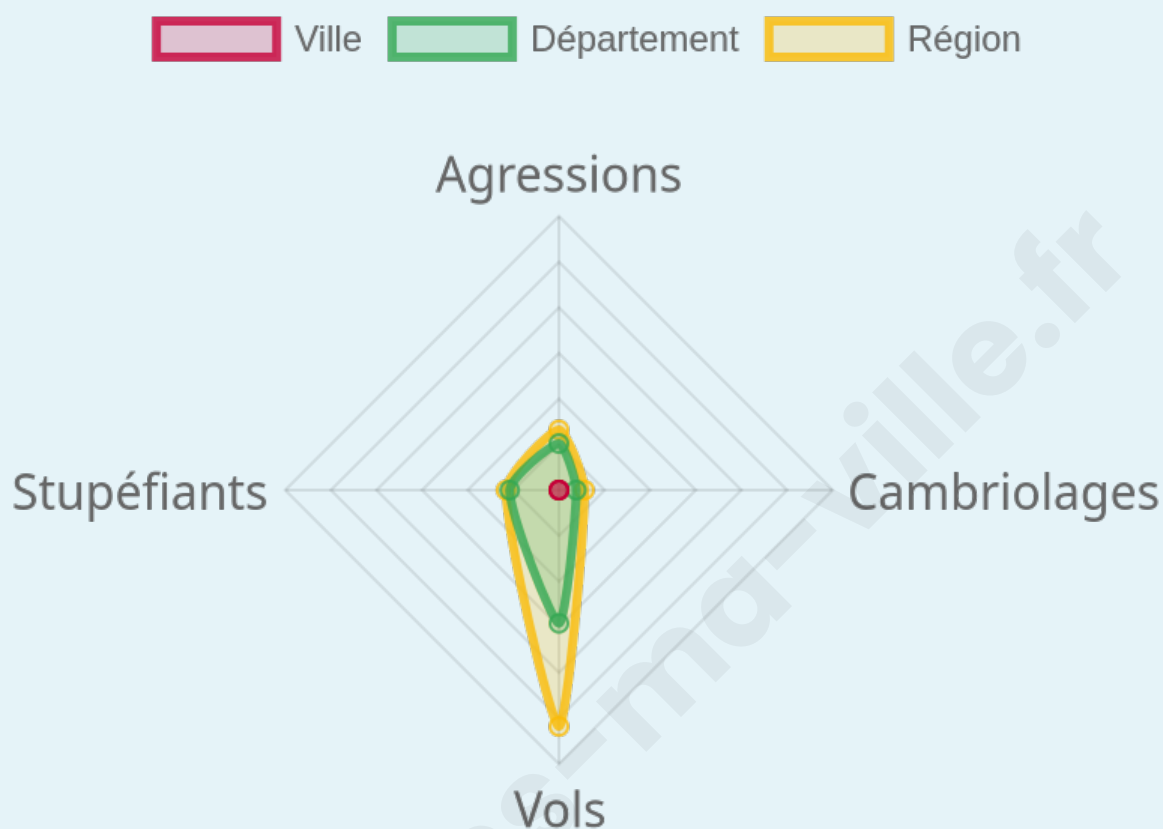

Pour comparer

(en proportion du nombre d'habitants)

Sources : Bases statistiques communale, départementale et régionale de la délinquance enregistrée par la police et la gendarmerie nationales selon les dernières parutions officielles de 2025 portant sur l'année 2024 ([data.gouv](https://data.gouv.fr)).

Agressions physiques / sexuelles : Violences sexuelles, coups et blessures volontaires intrafamiliaux, coups et blessures volontaires, autres coups, blessures volontaires et vols violents sans arme.

Cambriolages : Cambriolages de logements.

Vols : Vols avec armes, vols d'accessoires sur véhicules, vols dans les véhicules, vols de véhicules, vols sans violence contre des personnes, destructions, dégradations volontaires et escroqueries.

Stupéfiants : Trafic de stupéfiants dont (AFD) et usage de stupéfiants.