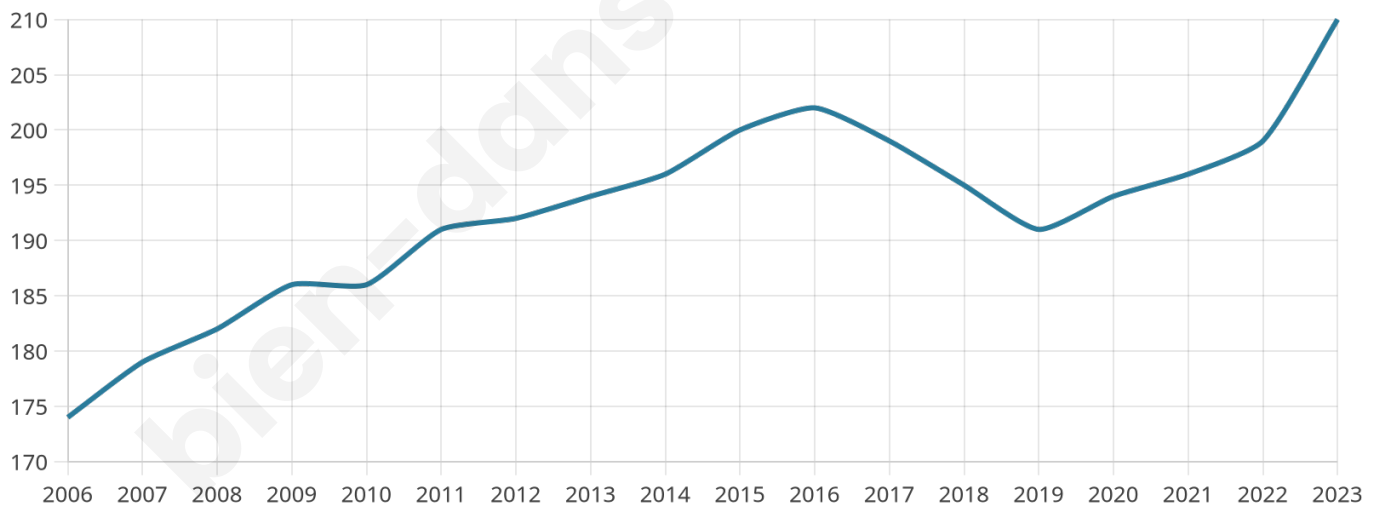

48 ans

Pop active

37.1%

Taux chômage

2.9%

Pop densité

30 h/km²

Revenu moyen

24 220 €/an

Evolution du nombre d'habitants

Sources : Institut national de la statistique et des études économiques (insee) selon Les dernières parutions officielles de 2024 portant sur les années 2020, 2021 et 2022.