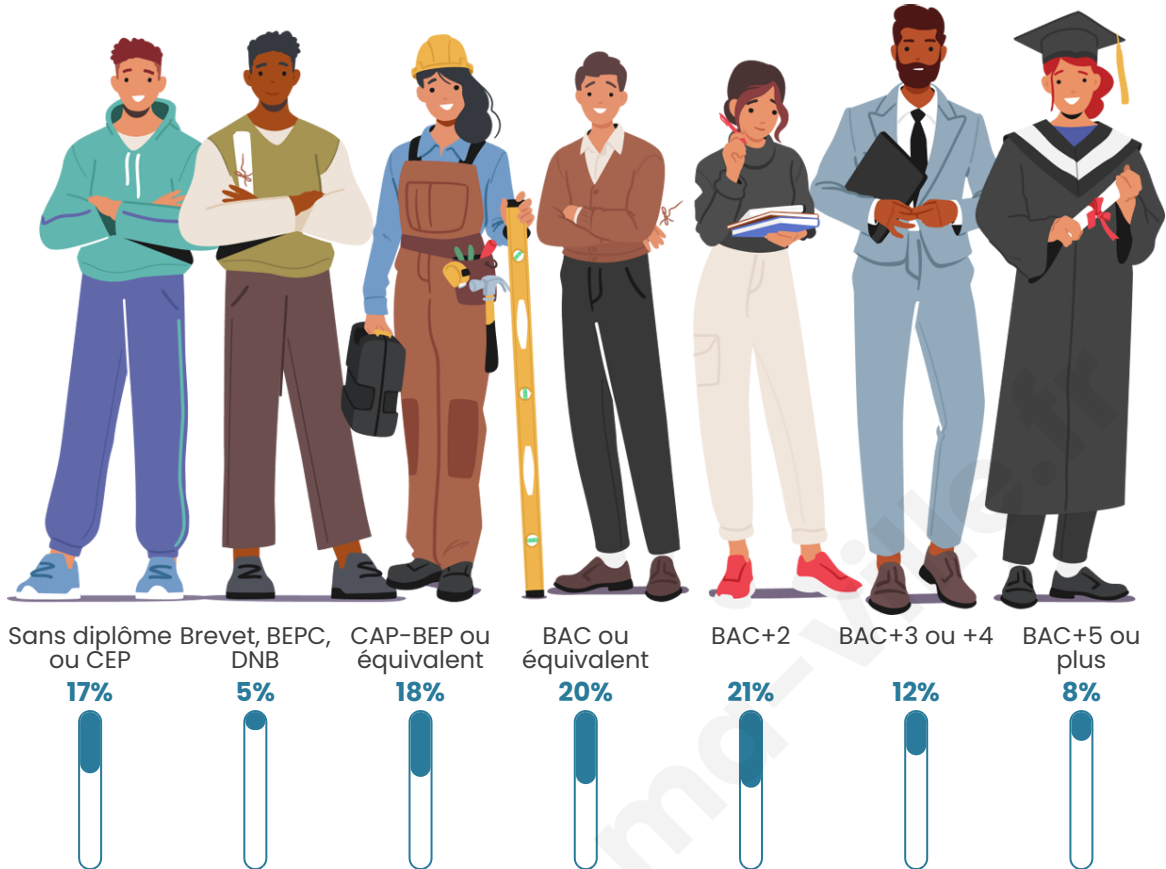

Tranche d'âge

Activité professionnelle

Niveau de diplôme

Composition des ménages

Profils électoraux

Premier tour

Emmanuel
MACRON 39.19 %

Marine LE PEN 12.84 %