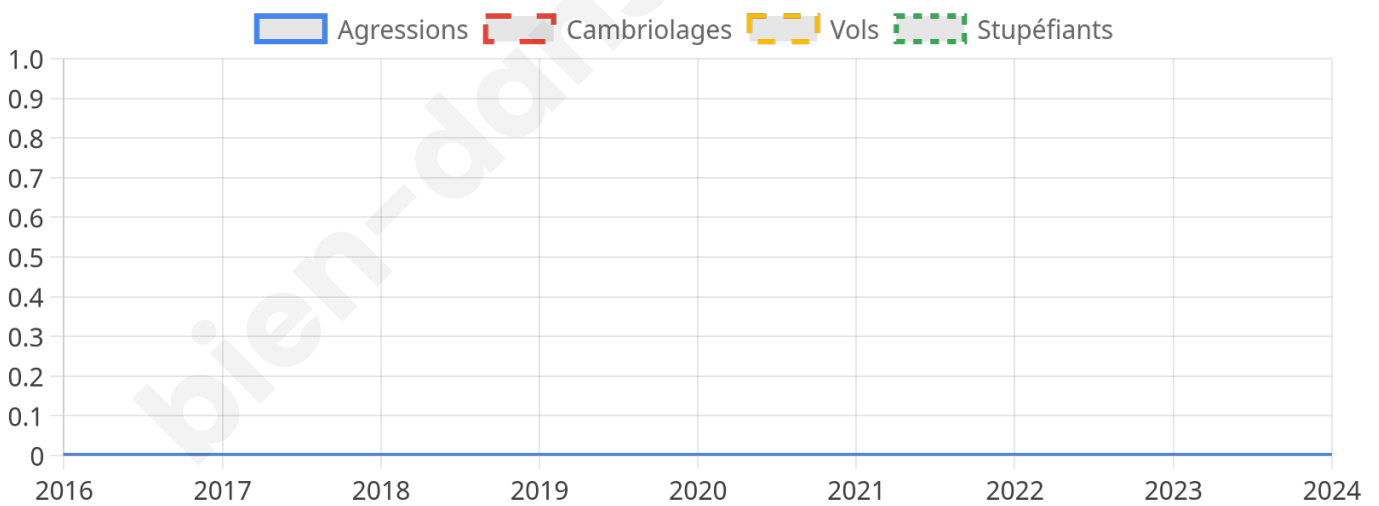

Marine LE PEN

30,77 %

172 inscrits

Participation : 86.05%

Votes blancs : 7.43%

Votes nuls : 4.73%

bien-dans-ma-ville.fr

Sécurité

Evolution du nombre d'infractions

Pour comparer

(en proportion du nombre d'habitants)

Sources : Bases statistiques communale, départementale et régionale de la délinquance enregistrée par la police et la gendarmerie nationales selon les dernières parutions officielles de 2025 portant sur l'année 2024 ([data.gouv](https://data.gouv.fr)).