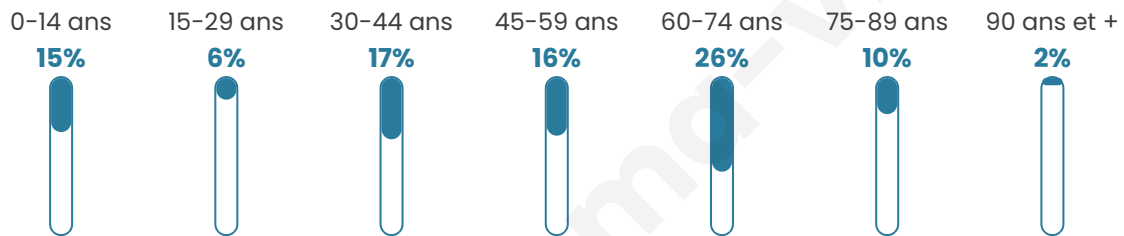

Version web

Ville de Castanet

Présenté par

BIEN dans
ma **VILLE** 

Sommaire

Situation géographique	3
Statistiques sur la population	4
Evolution du nombre d'habitants	4
Tranche d'âge	5
<i>0-14 ans</i>	5
<i>15-29 ans</i>	5
<i>30-44 ans</i>	5
<i>45-59 ans</i>	5
<i>60-74 ans</i>	5
<i>75-89 ans</i>	5
<i>90 ans et +</i>	5
Activité professionnelle	5
<i>Agriculteurs</i>	5
<i>Artisans, Commerçants</i>	5
<i>Cadres et sup.</i>	5
<i>Professions intermédiaires</i>	5
<i>Employé</i>	5
<i>Ouvrier</i>	5
<i>Retraité</i>	5
<i>Autres</i>	5
Niveau de diplôme	6
<i>Sans diplôme ou CEP</i>	6
<i>Brevet, BEPC, DNB</i>	6
<i>CAP-BEP ou équivalent</i>	6
<i>BAC ou équivalent</i>	6
<i>BAC+2</i>	6
<i>BAC+3 ou +4</i>	6
<i>BAC+5 ou plus</i>	6
Composition des ménages	6
<i>Couple sans enfant</i>	6
<i>Couple avec enfant(s)</i>	6
<i>Famille monoparentale</i>	6
<i>Colocation / Autre</i>	6
<i>Personnes seules</i>	6
Profils électoraux	7
<i>Premier tour</i>	7
Sécurité	9
<i>Evolution du nombre d'infractions</i>	9
<i>Pour comparer</i>	10
Services à la population	11
<i>Commerce</i>	11
<i>Éducation</i>	11
<i>Villes autour de Castanet</i>	13

48 ans

Pop active

37.1%

Taux chômage

2.9%

Pop densité

30 h/km²

Revenu moyen

Tranche d'âge

Activité professionnelle

Niveau de diplôme

Composition des ménages

Profils électoraux

Premier tour

Emmanuel
MACRON 39.19 %

Marine LE PEN 12.84 %