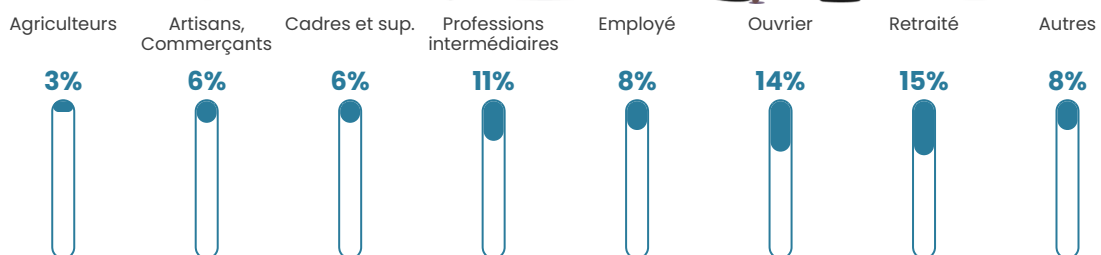

Revenu moyen

21 720 €/an

Evolution du nombre d'habitants

Sources : Institut national de la statistique et des études économiques (insee) selon Les dernières parutions officielles de 2024 portant sur les années 2020, 2021 et 2022.

Tranche d'âge

Activité professionnelle

Niveau de diplôme

Composition des ménages

Profils électoraux

Premier tour

	Marine LE PEN	26.34 %
	Jean-Luc MÉLENCHON	26.34 %
	Emmanuel MACRON	15.59 %
	Jean LASSALLE	8.06 %
	Éric ZEMMOUR	7.53 %
	Yannick JADOT	4.84 %
	Valérie PÉCRESE	4.30 %
	Anne HIDALGO	3.23 %
	Fabien ROUSSEL	1.61 %
	Nicolas DUPONT-AIGNAN	1.61 %
	Nathalie ARTHAUD	0.54 %
	Philippe POUTOU	0.00 %