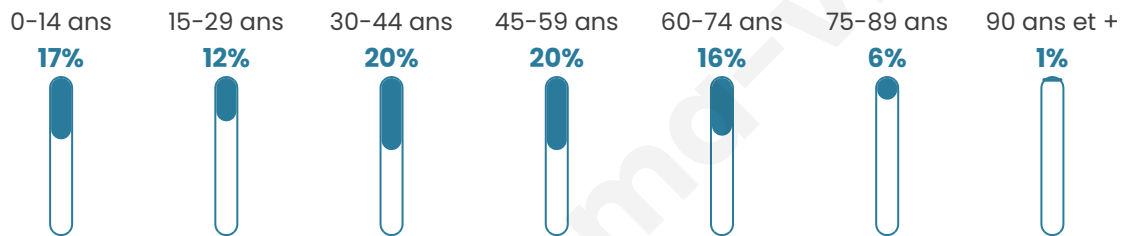

Age moyen

41 ans

Pop active

48.3%

Taux chômage

15.4%

Pop densité

33 h/km²

Revenu moyen

21 720 €/an

Evolution du nombre d'habitants

Sources : Institut national de la statistique et des études économiques (insee) selon Les dernières parutions officielles de 2024 portant sur les années 2020, 2021 et 2022.

Tranche d'âge

Activité professionnelle

Niveau de diplôme

Composition des ménages

Profils électoraux

Premier tour

	Marine LE PEN	26.34 %
	Jean-Luc MÉLENCHON	26.34 %
	Emmanuel MACRON	15.59 %
	Jean LASSALLE	8.06 %
	Éric ZEMMOUR	7.53 %
	Yannick JADOT	4.84 %
	Valérie PÉCRESE	4.30 %
	Anne HIDALGO	3.23 %
	Fabien ROUSSEL	1.61 %
	Nicolas DUPONT-AIGNAN	1.61 %
	Nathalie ARTHAUD	0.54 %
	Philippe POUTOU	0.00 %

225 inscrits

Participation : 83.11%
Votes blancs : 0.00%
Votes nuls : 0.53%

Second tour

	Emmanuel MACRON	48,32 %
	Marine LE PEN	51,68 %

225 inscrits

Participation : 81.78%
Votes blancs : 13.59%
Votes nuls : 5.43%