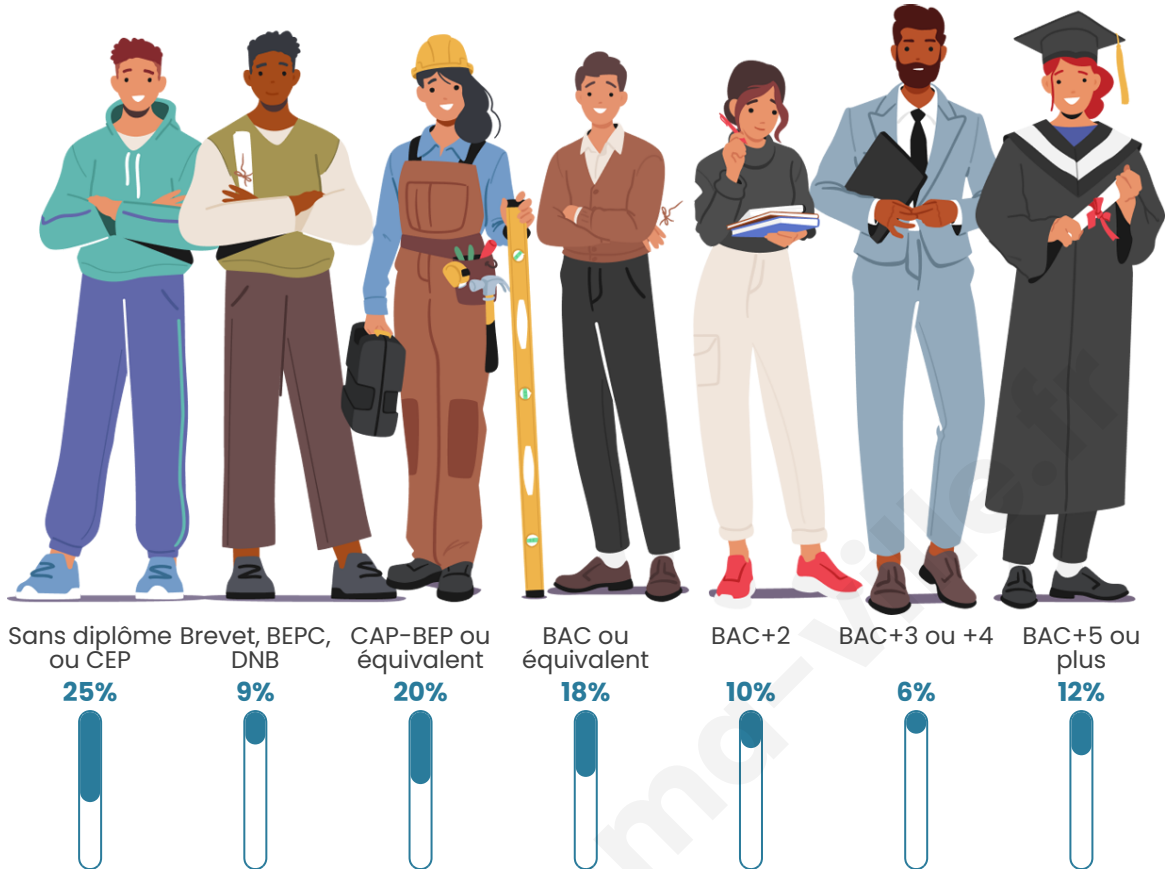

Age moyen

41 ans

Pop active

48.3%

Taux chômage

15.4%

Pop densité

33 h/km²

Tranche d'âge

Activité professionnelle

Niveau de diplôme

Composition des ménages

Profils électoraux

Premier tour

	Marine LE PEN	26.34 %
	Jean-Luc MÉLENCHON	26.34 %
	Emmanuel MACRON	15.59 %
	Jean LASSALLE	8.06 %
	Éric ZEMMOUR	7.53 %
	Yannick JADOT	4.84 %
	Valérie PÉCRESE	4.30 %
	Anne HIDALGO	3.23 %
	Fabien ROUSSEL	1.61 %
	Nicolas DUPONT-AIGNAN	1.61 %
	Nathalie ARTHAUD	0.54 %
	Philippe POUTOU	0.00 %