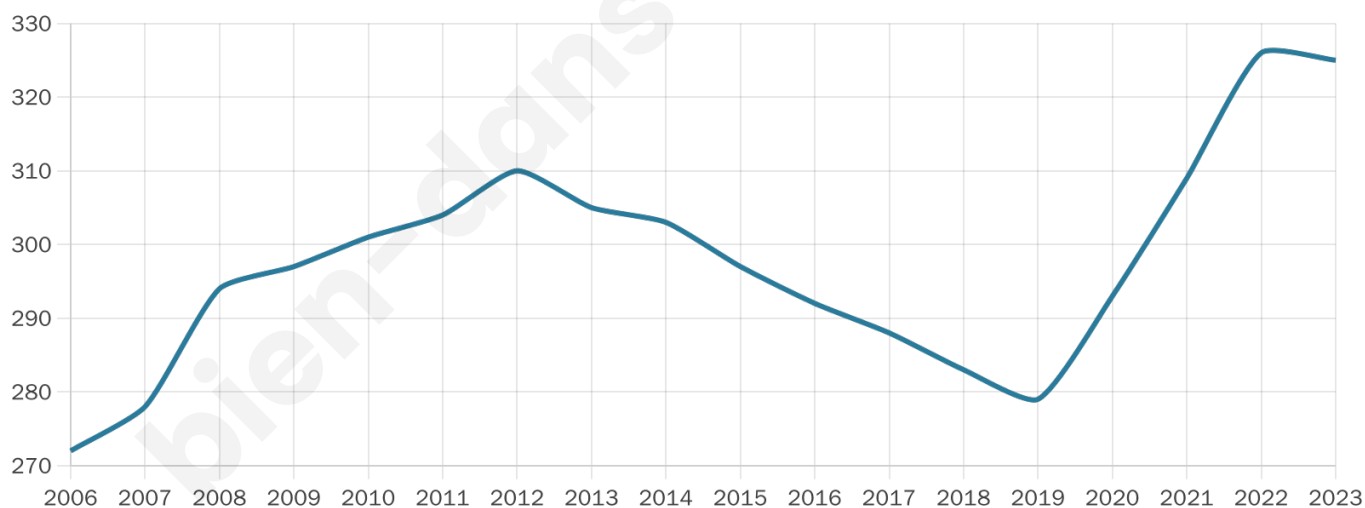

Age moyen

41 ans

Pop active

48.3%

Taux chômage

15.4%

Pop densité

33 h/km²

Revenu moyen

21 720 €/an

Evolution du nombre d'habitants

Sources : Institut national de la statistique et des études économiques (insee) selon Les dernières parutions officielles de 2024 portant sur les années 2020, 2021 et 2022.