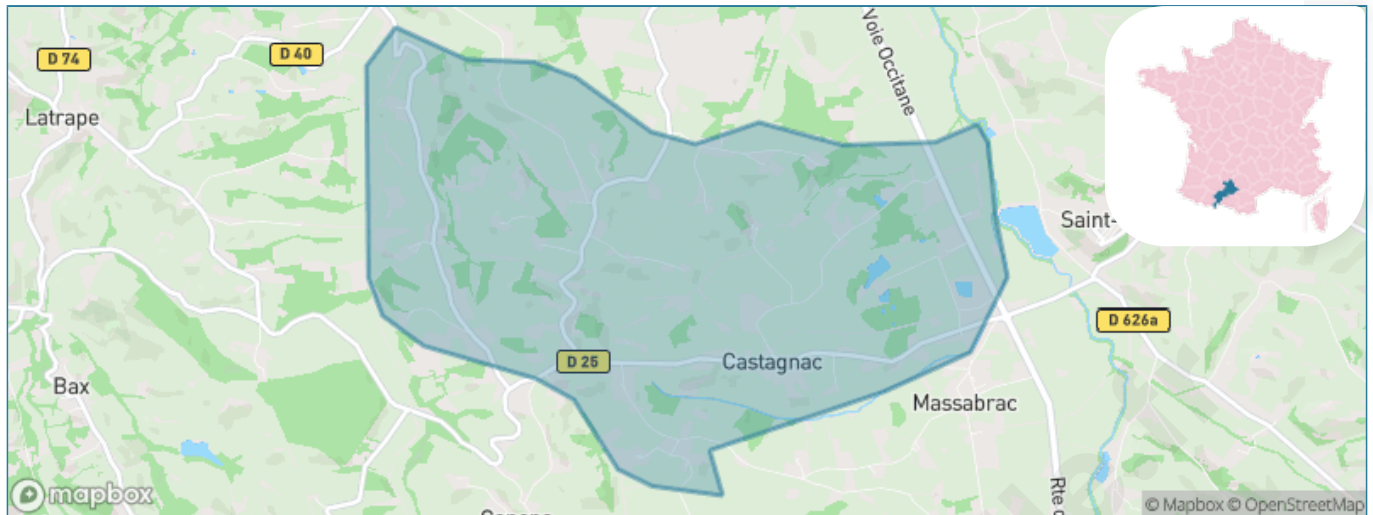

Version web

Ville de Castagnac

Présenté par

BIEN dans
ma **VILLE** 

Sommaire

Situation géographique	3
Statistiques sur la population	4
Evolution du nombre d'habitants	4
Tranche d'âge	5
0-14 ans	5
15-29 ans	5
30-44 ans	5
45-59 ans	5
60-74 ans	5
75-89 ans	5
90 ans et +	5
Activité professionnelle	5
Agriculteurs	5
Artisans, Commerçants	5
Cadres et sup.	5
Professions intermédiaires	5
Employé	5
Ouvrier	5
Retraité	5
Autres	5
Niveau de diplôme	6
Sans diplôme ou CEP	6
Brevet, BEPC, DNB	6
CAP-BEP ou équivalent	6
BAC ou équivalent	6
BAC+2	6
BAC+3 ou +4	6
BAC+5 ou plus	6
Composition des ménages	6
Couple sans enfant	6
Couple avec enfant(s)	6
Famille monoparentale	6
Colocation / Autre	6
Personnes seules	6
Profils électoraux	7
Premier tour	7
Sécurité	8
Evolution du nombre d'infractions	8
Pour comparer	9
Services à la population	10
Commerce	10
Éducation	10
Villes autour de Castagnac	11

Situation géographique

i Informations clés

- **Région** : Occitanie
- **Département** : Haute-Garonne
- **Code postal** : 31310
- **Superficie** : 10 km²

Statistiques sur la population

Nombre d'habitants

325