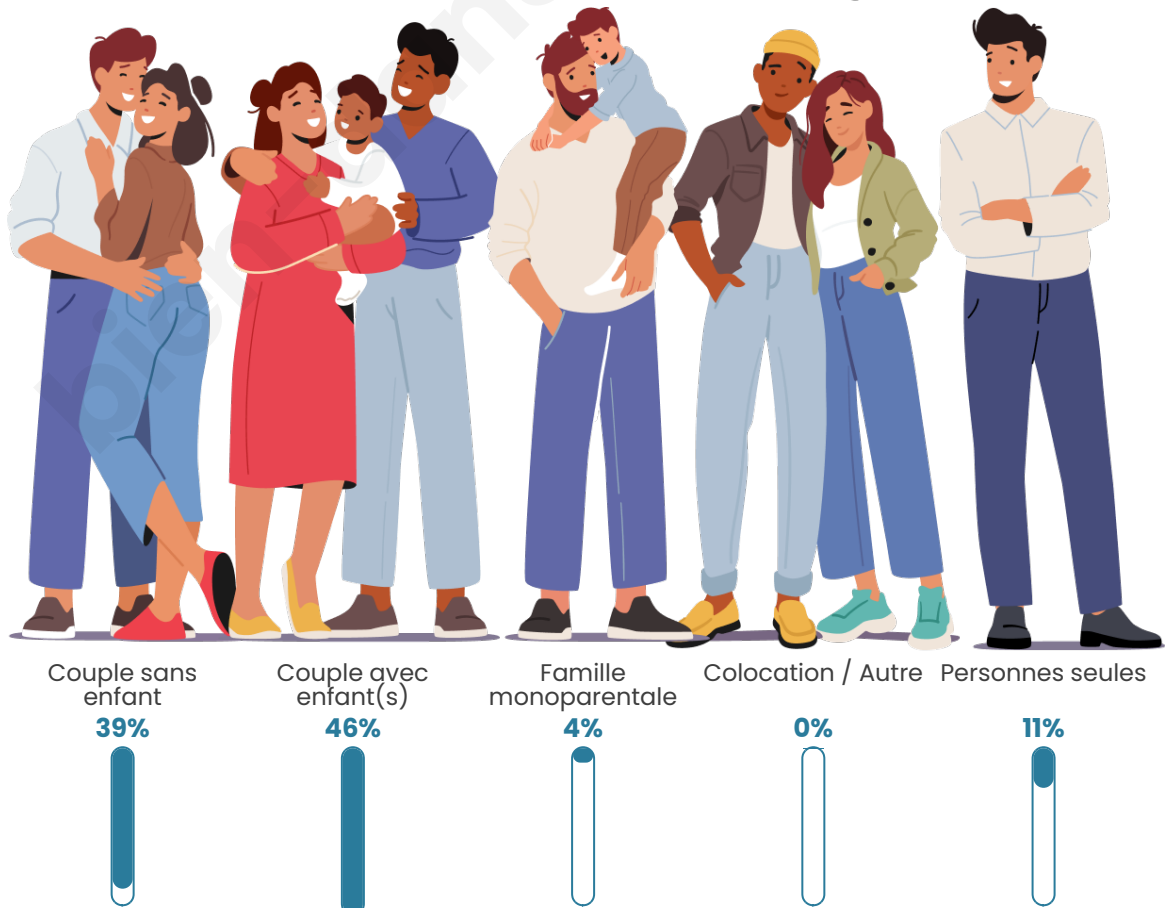

Tranche d'âge

Activité professionnelle

Niveau de diplôme

Composition des ménages

Profils électoraux

Premier tour

	Marine LE PEN	26.34 %
	Jean-Luc MÉLENCHON	26.34 %
	Emmanuel MACRON	15.59 %
	Jean LASSALLE	8.06 %
	Éric ZEMMOUR	7.53 %
	Yannick JADOT	4.84 %
	Valérie PÉCRESE	4.30 %
	Anne HIDALGO	3.23 %
	Fabien ROUSSEL	1.61 %
	Nicolas DUPONT-AIGNAN	1.61 %
	Nathalie ARTHAUD	0.54 %
	Philippe POUTOU	0.00 %