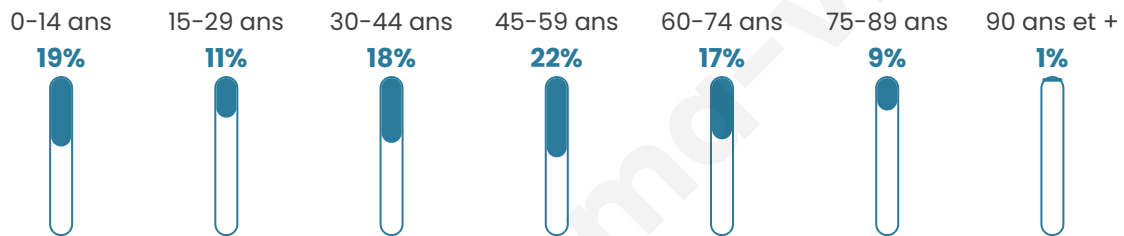

Situation géographique

i Informations clés

- **Région** : Bretagne
- **Département** : Finistère
- **Code postal** : 29150
- **Superficie** : 37 km²

Statistiques sur la population

Nombre d'habitants

1 570

Age moyen

43 ans

Pop active

47.6%

Taux chômage

6.9%

Pop densité

42 h/km²

Revenu moyen

22 050 €/an

Evolution du nombre d'habitants

Sources : Institut national de la statistique et des études économiques (insee) selon Les dernières parutions officielles de 2024 portant sur les années 2020, 2021 et 2022.

Tranche d'âge

Activité professionnelle

Niveau de diplôme

Composition des ménages

Profils électoraux

Premier tour

	Emmanuel MACRON	26.92 %
	Marine LE PEN	23.50 %
	Jean-Luc MÉLENCHON	22.05 %
	Éric ZEMMOUR	5.38 %
	Valérie PÉCRESSÉ	4.45 %
	Jean LASSALLE	4.35 %
	Yannick JADOT	4.35 %
	Fabien ROUSSEL	2.80 %
	Nicolas DUPONT- AIGNAN	2.59 %
	Anne HIDALGO	1.76 %
	Nathalie ARTHAUD	1.35 %
	Philippe POUTOU	0.52 %