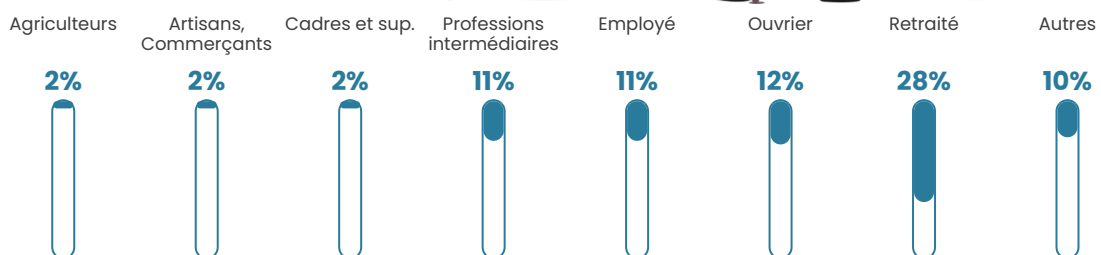

43 ans

Pop active

47.6%

Taux chômage

6.9%

Pop densité

42 h/km²

Revenu moyen

22 050 €/an

Evolution du nombre d'habitants

Sources : Institut national de la statistique et des études économiques (insee) selon Les dernières parutions officielles de 2024 portant sur les années 2020, 2021 et 2022.

Tranche d'âge

Activité professionnelle

Niveau de diplôme

Composition des ménages

Profils électoraux

Premier tour

	Emmanuel MACRON	26.92 %
	Marine LE PEN	23.50 %
	Jean-Luc MÉLENCHON	22.05 %
	Éric ZEMMOUR	5.38 %
	Valérie PÉCRESSÉ	4.45 %
	Jean LASSALLE	4.35 %
	Yannick JADOT	4.35 %
	Fabien ROUSSEL	2.80 %
	Nicolas DUPONT- AIGNAN	2.59 %
	Anne HIDALGO	1.76 %
	Nathalie ARTHAUD	1.35 %
	Philippe POUTOU	0.52 %