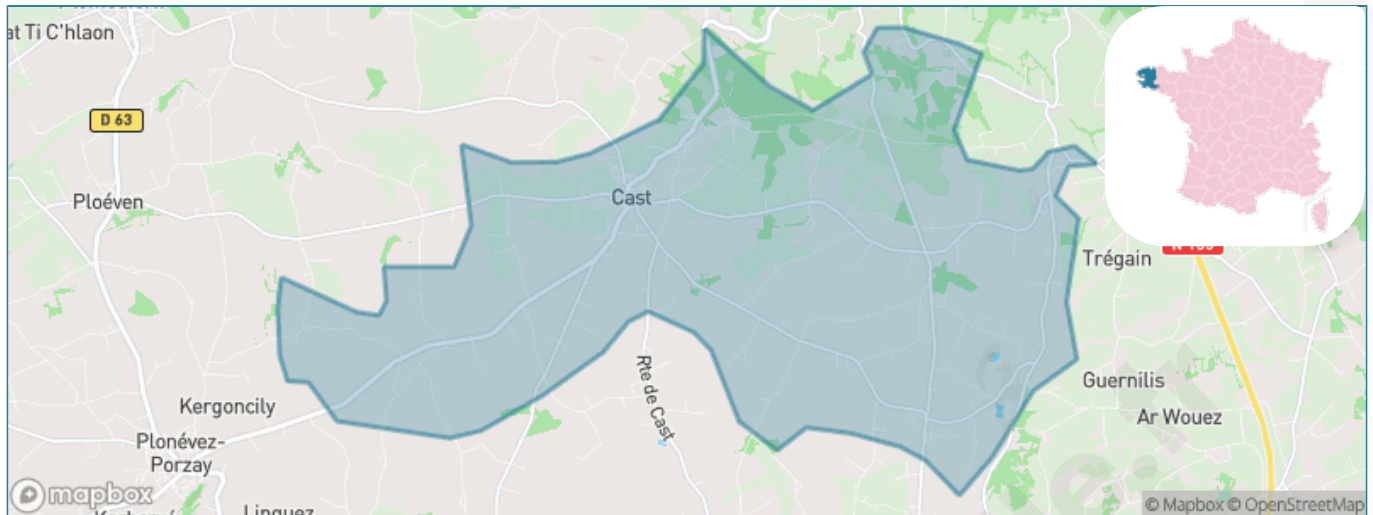

Version web

Ville de Cast

Présenté par

BIEN dans
ma **VILLE** 

Sommaire

Situation géographique	3
Statistiques sur la population	4
Evolution du nombre d'habitants	4
Tranche d'âge	5
0-14 ans	5
15-29 ans	5
30-44 ans	5
45-59 ans	5
60-74 ans	5
75-89 ans	5
90 ans et +	5
Activité professionnelle	5
Agriculteurs	5
Artisans, Commerçants	5
Cadres et sup.	5
Professions intermédiaires	5
Employé	5
Ouvrier	5
Retraité	5
Autres	5
Niveau de diplôme	6
Sans diplôme ou CEP	6
Brevet, BEPC, DNB	6
CAP-BEP ou équivalent	6
BAC ou équivalent	6
BAC+2	6
BAC+3 ou +4	6
BAC+5 ou plus	6
Composition des ménages	6
Couple sans enfant	6
Couple avec enfant(s)	6
Famille monoparentale	6
Colocation / Autre	6
Personnes seules	6
Profils électoraux	7
Premier tour	7
Sécurité	8
Evolution du nombre d'infractions	8
Pour comparer	9
Services à la population	10
Commerce	10
Éducation	10
Villes autour de Cast	11

Situation géographique

i Informations clés

- **Région** : Bretagne
- **Département** : Finistère
- **Code postal** : 29150
- **Superficie** : 37 km²

Statistiques sur la population

Nombre d'habitants

1 570

Age moyen