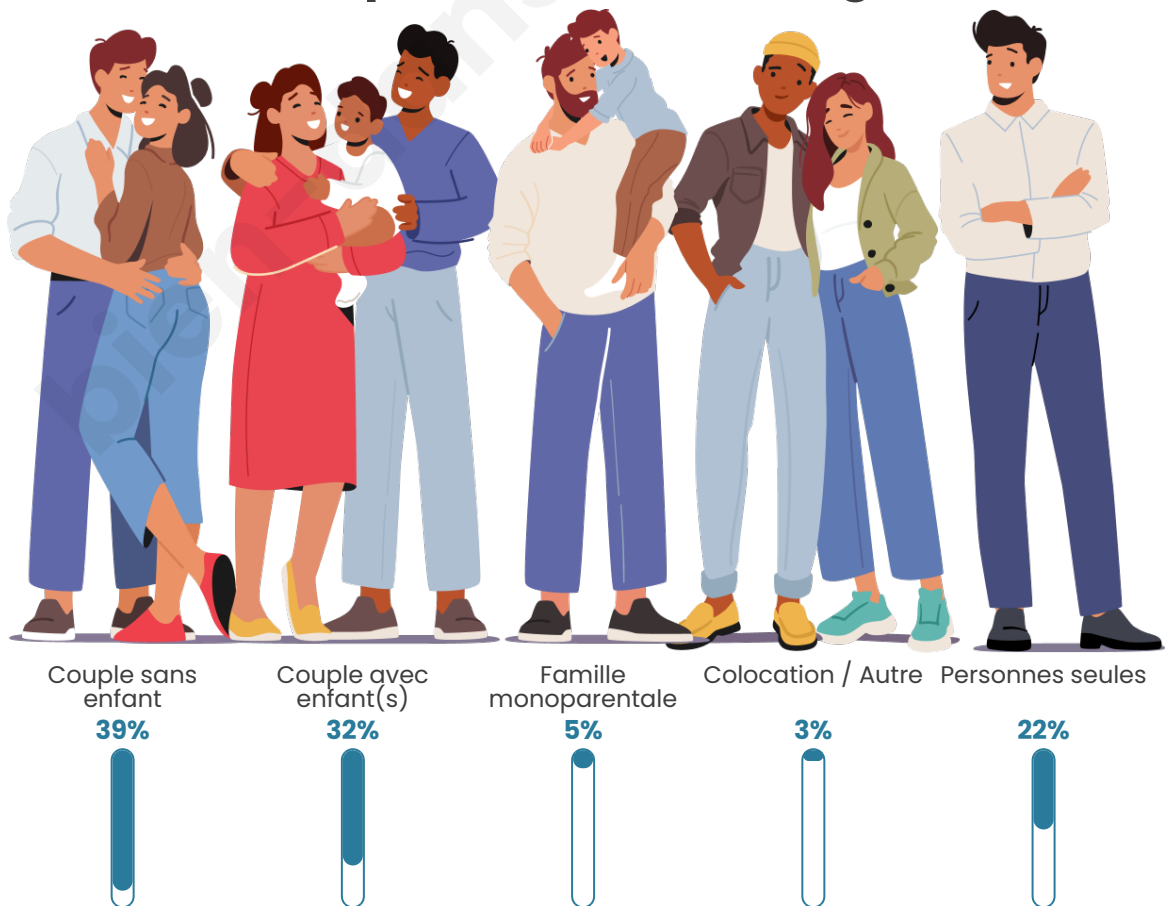

Tranche d'âge

Activité professionnelle

Niveau de diplôme

Composition des ménages

Profils électoraux

Premier tour

	Emmanuel MACRON	26.92 %
	Marine LE PEN	23.50 %
	Jean-Luc MÉLENCHON	22.05 %
	Éric ZEMMOUR	5.38 %
	Valérie PÉCRESSÉ	4.45 %
	Jean LASSALLE	4.35 %
	Yannick JADOT	4.35 %
	Fabien ROUSSEL	2.80 %
	Nicolas DUPONT- AIGNAN	2.59 %
	Anne HIDALGO	1.76 %
	Nathalie ARTHAUD	1.35 %
	Philippe POUTOU	0.52 %