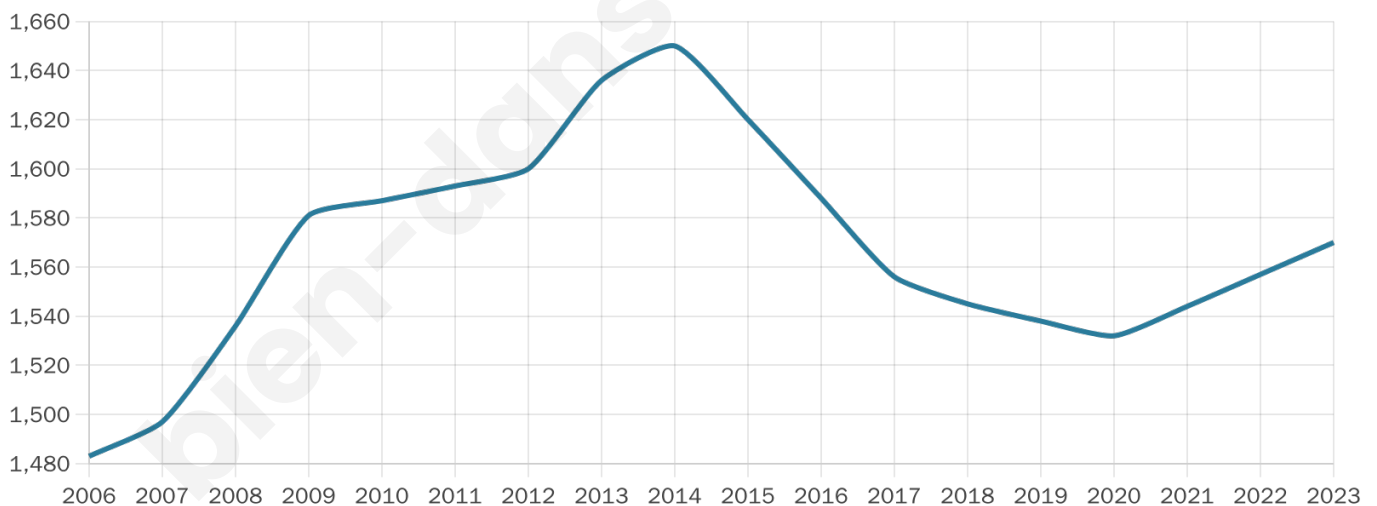

Situation géographique

i Informations clés

- **Région** : Bretagne
- **Département** : Finistère
- **Code postal** : 29150
- **Superficie** : 37 km²

Statistiques sur la population

Nombre d'habitants

1 570

Age moyen

43 ans

Pop active

47.6%

Taux chômage

6.9%

Pop densité

42 h/km²

Revenu moyen

22 050 €/an

Evolution du nombre d'habitants

Sources : Institut national de la statistique et des études économiques (insee) selon Les dernières parutions officielles de 2024 portant sur les années 2020, 2021 et 2022.