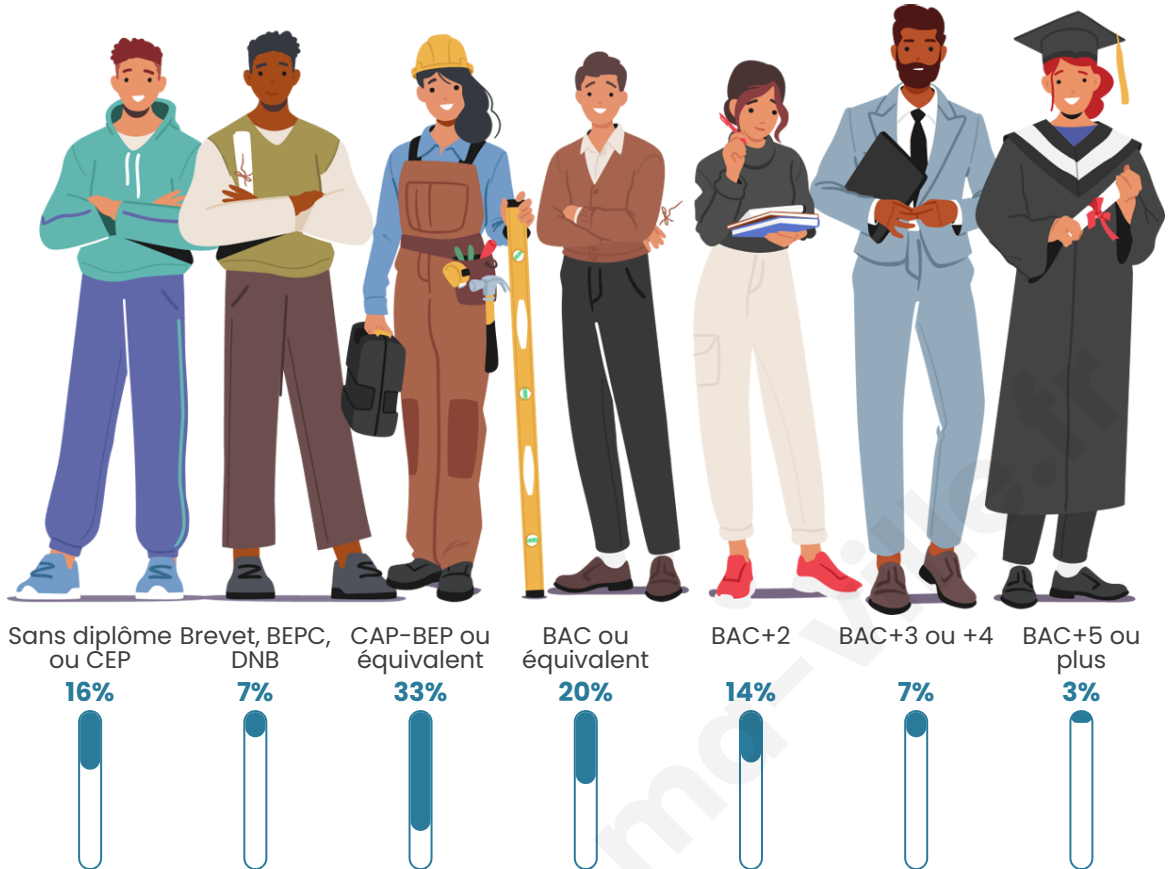

43 ans

Pop active

47.6%

Taux chômage

6.9%

Pop densité

42 h/km²

Revenu moyen

Tranche d'âge

Activité professionnelle

Niveau de diplôme

Composition des ménages

Profils électoraux

Premier tour

	Emmanuel MACRON	26.92 %
	Marine LE PEN	23.50 %
	Jean-Luc MÉLENCHON	22.05 %
	Éric ZEMMOUR	5.38 %
	Valérie PÉCRESSÉ	4.45 %
	Jean LASSALLE	4.35 %
	Yannick JADOT	4.35 %
	Fabien ROUSSEL	2.80 %
	Nicolas DUPONT- AIGNAN	2.59 %
	Anne HIDALGO	1.76 %
	Nathalie ARTHAUD	1.35 %
	Philippe POUTOU	0.52 %