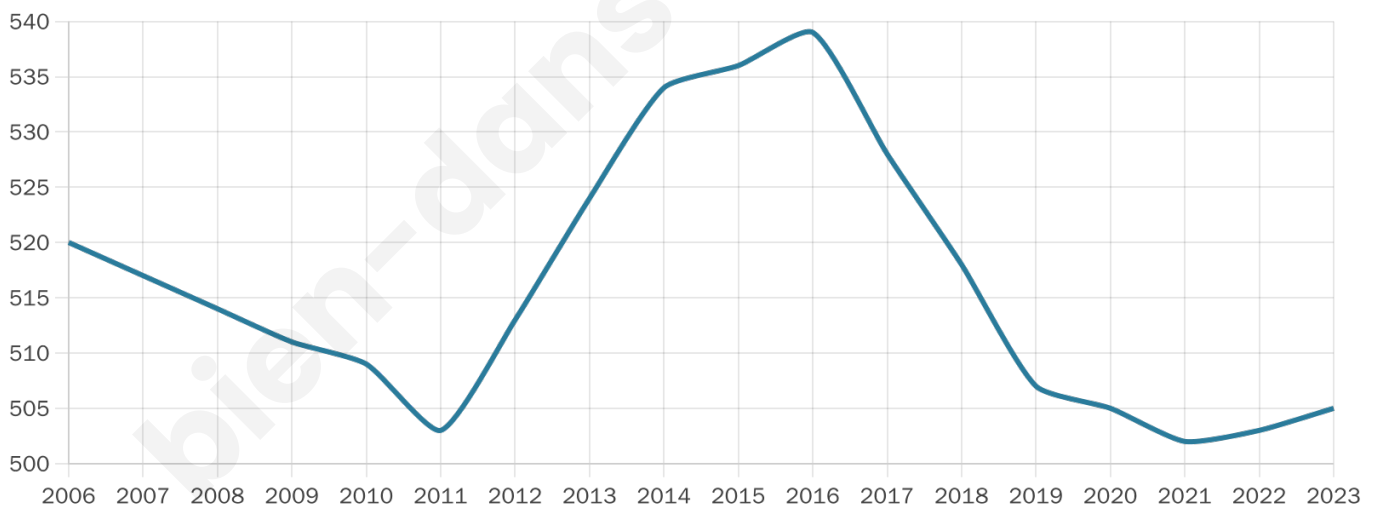

# Statistiques sur la population

Nombre d'habitants

**505**

Age moyen

**53 ans**

Pop active

**35.2%**

Taux chômage

**5.4%**

Pop densité

**14 h/km<sup>2</sup>**

Revenu moyen

**19 330 €/an**

## Evolution du nombre d'habitants

Sources : Institut national de la statistique et des études économiques (insee) selon Les dernières parutions officielles de 2024 portant sur les années 2020, 2021 et 2022.