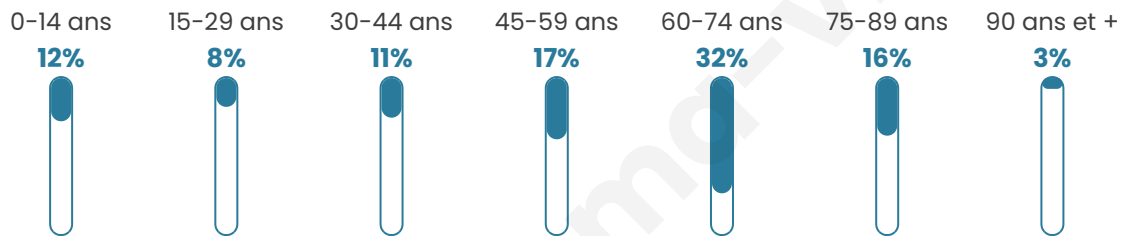

# Statistiques sur la population

Nombre d'habitants

**505**

Age moyen

**53 ans**

Pop active

**35.2%**

Taux chômage

**5.4%**

Pop densité

**14 h/km<sup>2</sup>**

Revenu moyen

**19 330 €/an**

## Evolution du nombre d'habitants

Sources : Institut national de la statistique et des études économiques (insee) selon Les dernières parutions officielles de 2024 portant sur les années 2020, 2021 et 2022.

## Tranche d'âge